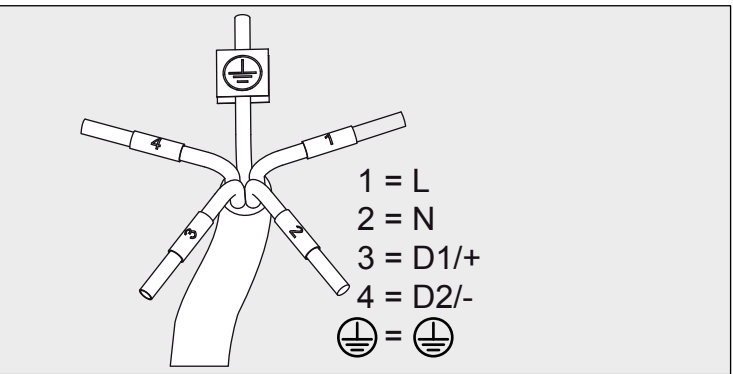

**TRACK 3F DIM ADAPTOR**

DEEL  
PARTIE  
TEIL  
PART  
PARTE  
PARTE

**A**

 Voorzien van aardingsaansluiting  
Avec mise à la terre  
Ausgerüstet mit Erdungsanschluss  
Provided with grounding  
Con la toma de tierra  
Con presa a tierra

**3** CHOSING CHANNEL

**CHANNEL 1**

**CHANNEL 3**

**CHANNEL 2**