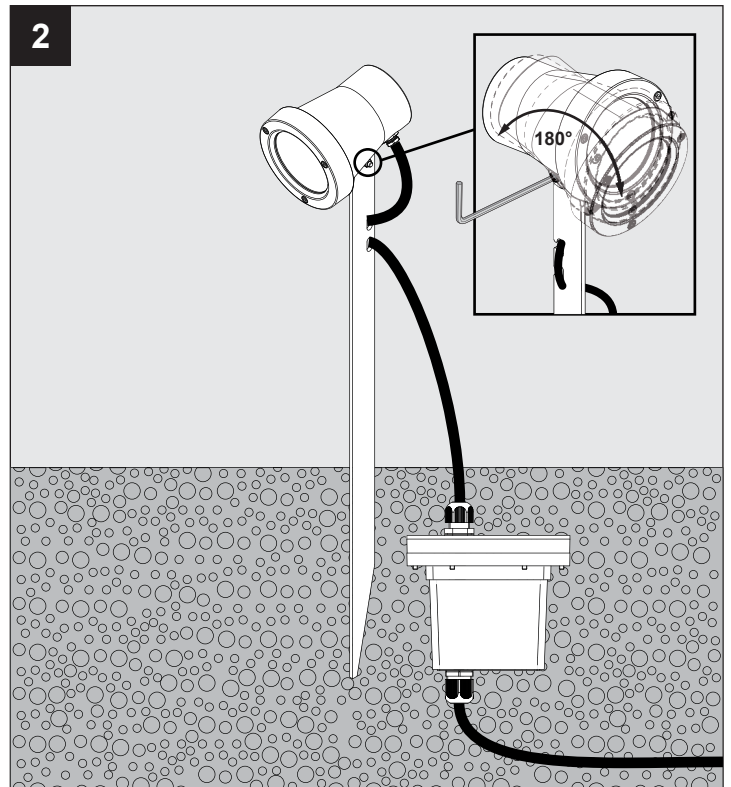

KIX PIN

DEEL
PARTIE
TEIL
PART
PARTE
PARTE **A**

IP65
 Stofdicht - Beschermd tegen waterstralen
 Etanche aux poussières - Protégé contre les jets d'eau
 Staubdicht - Geschützt gegen Wasserstrahl
 Dust-tight - Protected against water jets
 Hermético al polvo - Protegido contra chorros de agua
 A tenuta di polvere - Protetto contro i getti d'acqua

Goederen zijn dubbel geïsoleerd - geen aarding nodig
 Les produits ont une isolation double et ne peuvent pas être mis à la terre
 Güter sind doppelt isoliert und müssen nicht geerdet werden
 Goods have double insulation and must not be grounded
 Los productos tienen u aislamiento doble y no se pueden conectar a tierra
 I prodotti possiedono un doppio isolamento e non devono essere collegati a terra