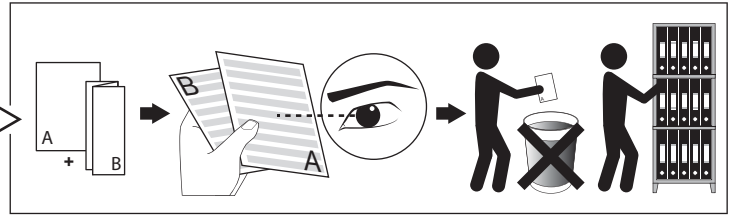

KIX PIN

DEEL
PARTIE
TEIL
PART
PARTE
PARTE **A**

IP65
 Stofdicht - Beschermd tegen waterstralen
 Etanche aux poussières - Protégé contre les jets d'eau
 Staubdicht - Geschützt gegen Wasserstrahl
 Dust-tight - Protected against water jets
 Hermético al polvo - Protegido contra chorros de agua
 A tenuta di polvere - Protetto contro i getti d'acqua

Goederen zijn dubbel geïsoleerd - geen aarding nodig
 Les produits ont une isolation double et ne peuvent pas être mis à la terre
 Güter sind doppelt isoliert und müssen nicht geerdet werden
 Goods have double insulation and must not be grounded
 Los productos tienen u aislamiento doble y no se pueden conectar a tierra
 I prodotti possiedono un doppio isolamento e non devono essere collegati a terra