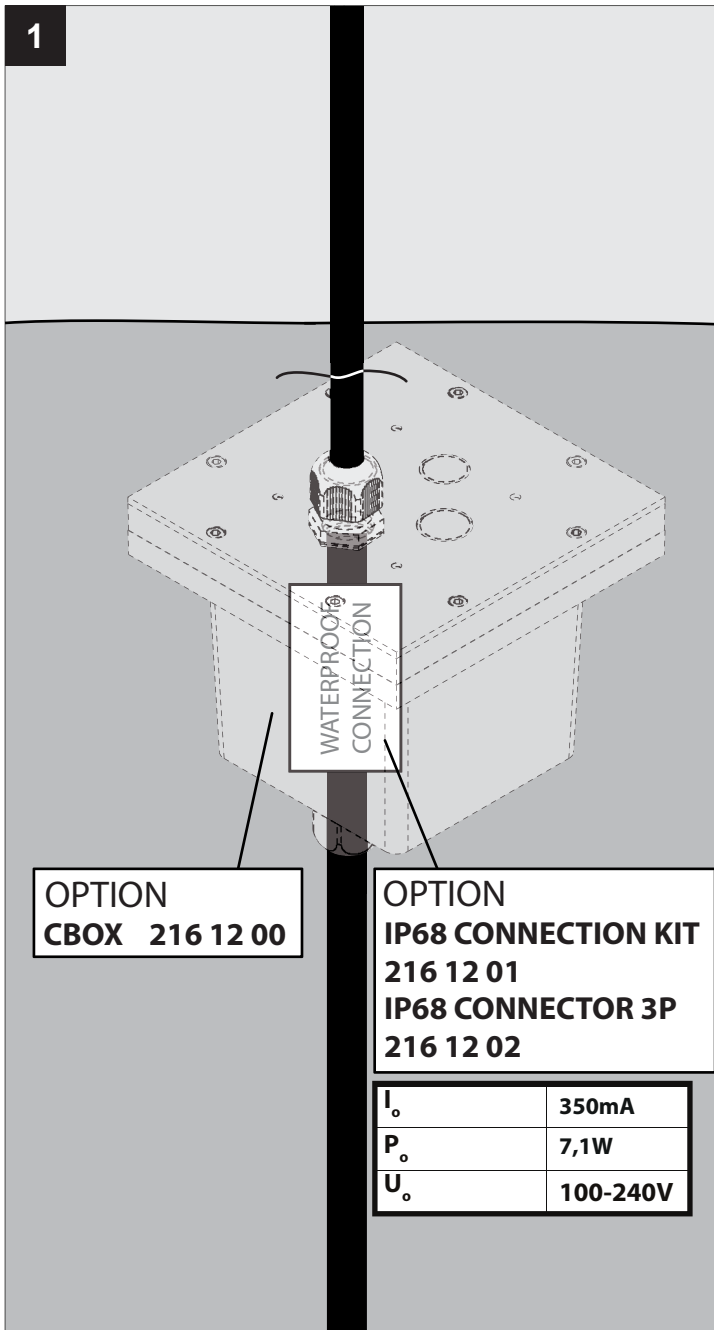

IP65
Stofdicht - Beschermd tegen waterstralen
Etanche aux poussières - Protégé contre les jets d'eau
Staubdicht - Geschützt gegen Wasserstrahl
Dust-tight - Protected against water jets
Hermético al polvo - Protegido contra chorros de agua
A tenuta di polvere - Protetto contro i getti d'acqua

Goederen zijn dubbel geïsoleerd - geen aarding nodig
Les produits ont une isolation double et ne peuvent pas être mis à la terre
Güter sind doppelt isoliert und müssen nicht geerdet werden
Goods have double insulation and must not be grounded
Los productos tienen u aislamiento doble y no se pueden conectar a tierra
I prodotti possiedono un doppio isolamento e non devono essere collegati a terra