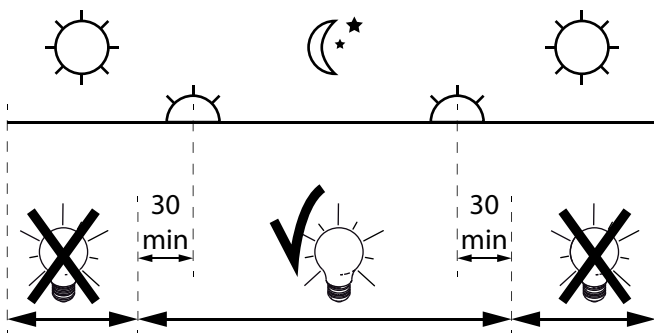

Dagelijkse ontstekingsperiode toegestaan
Durée quotidienne d'allumage admissible
Erlaubte tägliche einschaltdauer
Allowed daily operation period
Period giornaliero di accensione ammesso
Periodo diario de encendido permitido