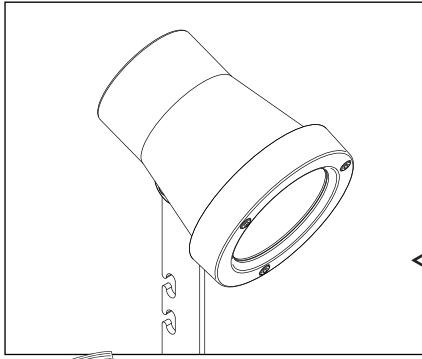

KIX PIN

DEEL
PARTIE
TEIL
PART
PARTE
PARTE **A**

IP65
 Stofdicht - Beschermd tegen waterstralen
 Etanche aux poussières - Protégé contre les jets d'eau
 Staubdicht - Geschützt gegen Wasserstrahl
 Dust-tight - Protected against water jets
 Hermético al polvo - Protegido contra chorros de agua
 A tenuta di polvere - Protetto contro i getti d'acqua