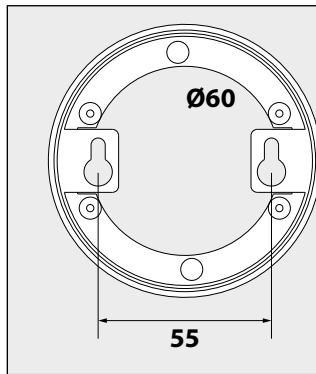

LINK S 1 DIM8

DEEL
PARTIE
TEIL
PART
PARTE
PARTE **A**

De verlichtingsbron van dit verlichtingstoestel zal enkel door de fabrikant of door de fabrikant aangestelde installateur vervangen worden.

La source lumière de cet appareil ne sera remplacée que par l'entreprise ou par un agent reconnu.