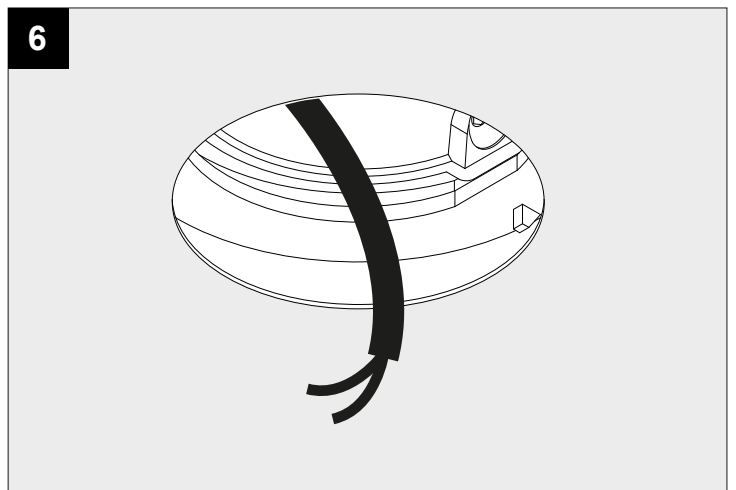

MOUNTING KIT TRIMLESS MICROSPY IN OK

DEEL
PARTIE
TEIL
PART
PARTE
PARTE

A

		mm
	A	Ø68
	B	60x125
	C	80
	D	12
	E	140x140

De verlichtingsbron van dit verlichtingstoestel zal enkel door de fabrikant of door de fabrikant aangestelde installateur vervangen worden.