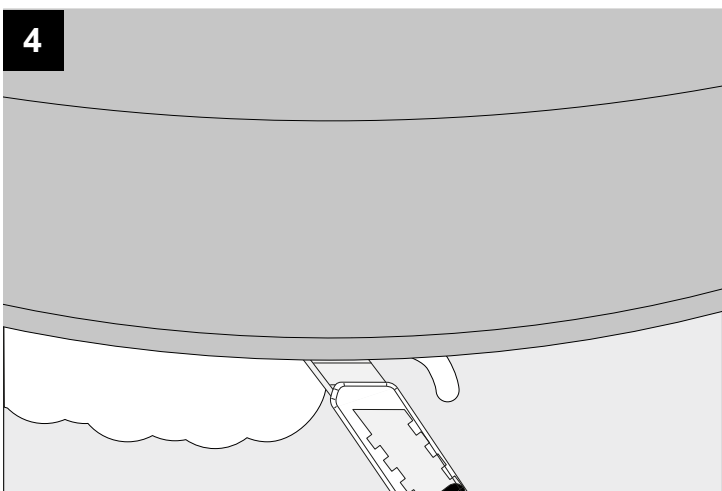

MOUNTING KIT TRIMLESS MICROSPY IN OK

DEEL
PARTIE
TEIL
PART
PARTE
PARTE

A

		mm
	A	Ø68
	B	60x125
	C	80
	D	12
	E	140x140

De verlichtingsbron van dit verlichtingstoestel zal enkel door de fabrikant of door de fabrikant aangestelde installateur vervangen worden.