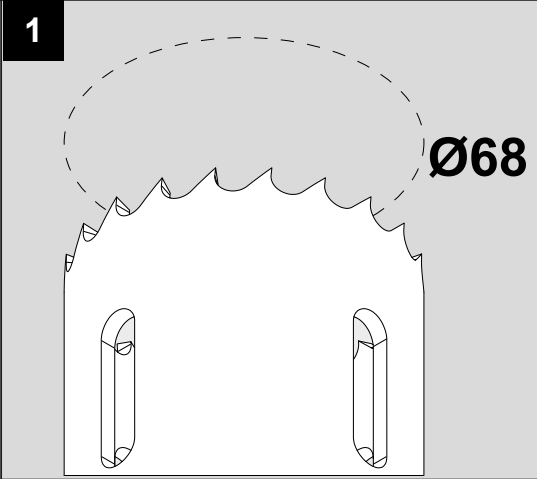

MOUNTING KIT TRIMLESS MICROSPY IN OK

DEEL
PARTIE
TEIL
PART
PARTE
PARTE

A

		mm
	A	Ø68
	B	60x125
	C	80
	D	12
	E	140x140

De verlichtingsbron van dit verlichtingstoestel zal enkel door de fabrikant of door de fabrikant aangestelde installateur vervangen worden.