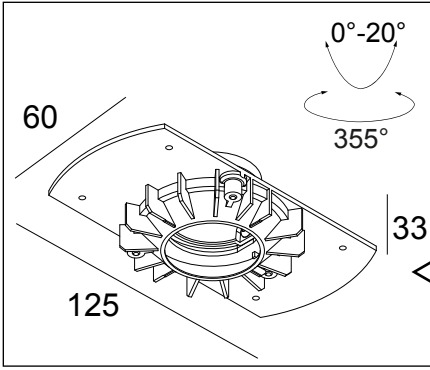

MOUNTING KIT TRIMLESS MICROSPY IN OK

DEEL
PARTIE
TEIL
PART
PARTE
PARTE

A

		mm
	A	Ø68
	B	60x125
	C	80
	D	12
	E	140x140

De verlichtingsbron van dit verlichtingstoestel zal enkel door de fabrikant of door de fabrikant aangestelde installateur vervangen worden.