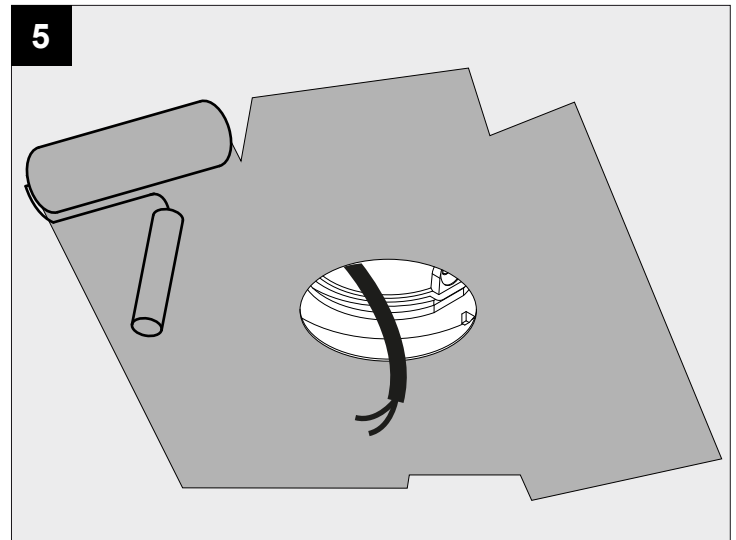

MOUNTING KIT TRIMLESS MICROSPY IN OK

DEEL
PARTIE
TEIL
PART
PARTE
PARTE

A

		mm
	A	Ø68
	B	60x125
	C	80
	D	12
	E	140x140

De verlichtingsbron van dit verlichtingstoestel zal enkel door de fabrikant of door de fabrikant aangestelde installateur vervangen worden.