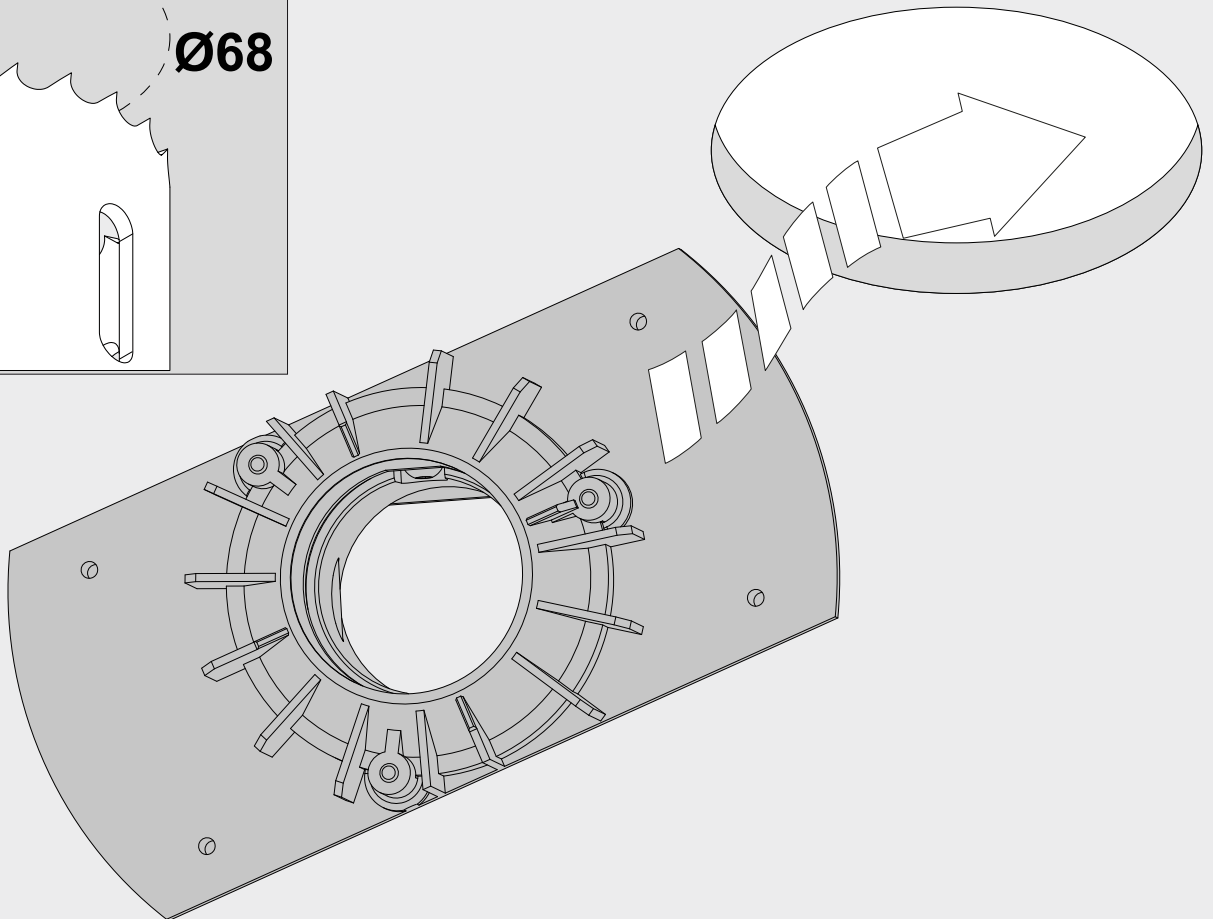

MOUNTING KIT TRIMLESS MICROSPY IN OK

DEEL
PARTIE
TEIL
PART
PARTE
PARTE

A

		mm
	A	Ø68
	B	60x125
	C	80
	D	12
	E	140x140

De verlichtingsbron van dit verlichtingstoestel zal enkel door de fabrikant of door de fabrikant aangestelde installateur vervangen worden.