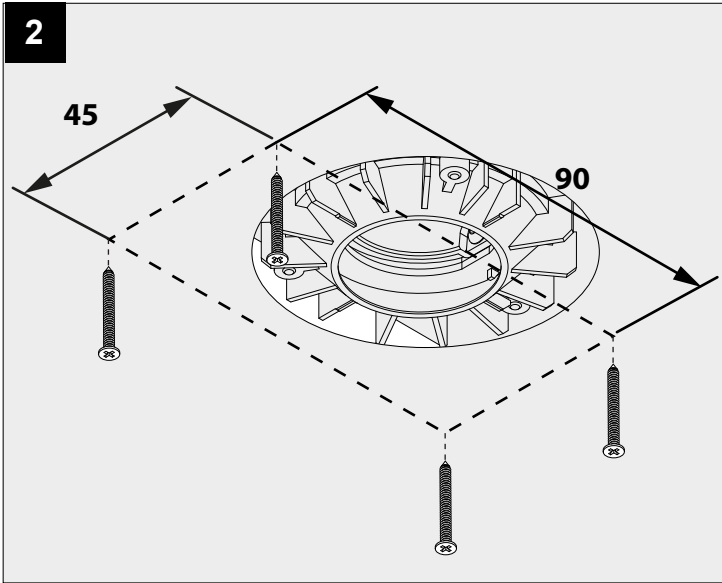

MOUNTING KIT TRIMLESS MICROSPY IN OK

DEEL
PARTIE
TEIL
PART
PARTE
PARTE

A

		mm
	A	Ø68
	B	60x125
	C	80
	D	12
	E	140x140

De verlichtingsbron van dit verlichtingstoestel zal enkel door de fabrikant of door de fabrikant aangestelde installateur vervangen worden.