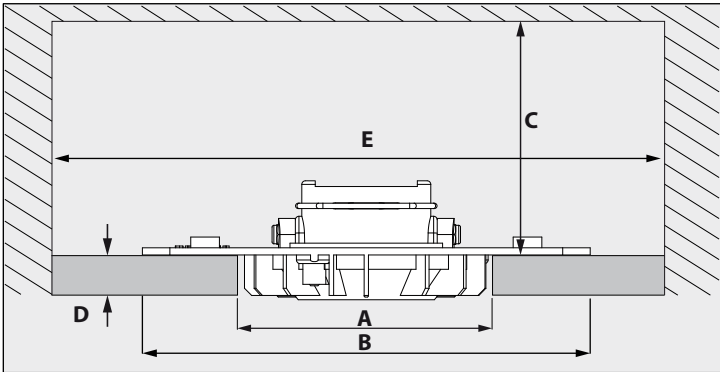

MOUNTING KIT TRIMLESS MICROSPY IN OK

DEEL
PARTIE
TEIL
PART
PARTE
PARTE

A

		mm
	A	Ø68
	B	60x125
	C	80
	D	12
	E	140x140

De verlichtingsbron van dit verlichtingstoestel zal enkel door de fabrikant of door de fabrikant aangestelde installateur vervangen worden.