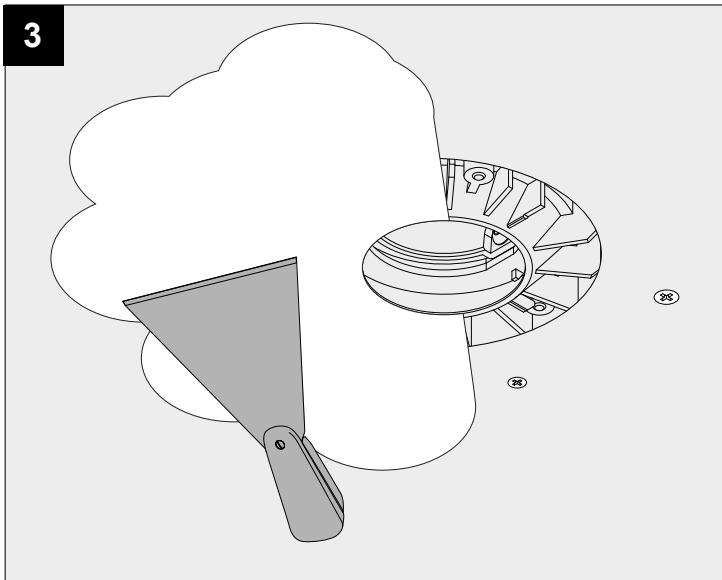

MOUNTING KIT TRIMLESS MICROSPY IN OK

DEEL
PARTIE
TEIL
PART
PARTE
PARTE

A

		mm
	A	Ø68
	B	60x125
	C	80
	D	12
	E	140x140

De verlichtingsbron van dit verlichtingstoestel zal enkel door de fabrikant of door de fabrikant aangestelde installateur vervangen worden.