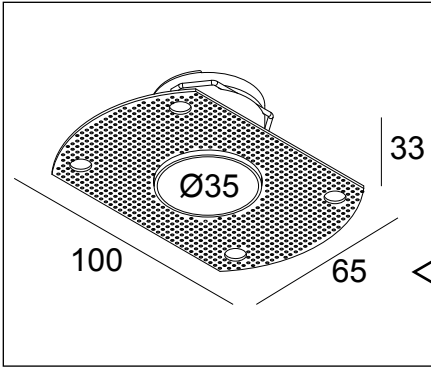

MOUNTING KIT TRIMLESS MICROSPY IN

DEEL
PARTIE
TEIL
PART
PARTE
PARTE **A**

		mm
	A	Ø48
	B	65x100
	C	75
	D	140x140

2

3

4

5

De verlichtingsbron van dit verlichtingstoestel zal enkel door de fabrikant of door de fabrikant aangestelde installateur vervangen worden.