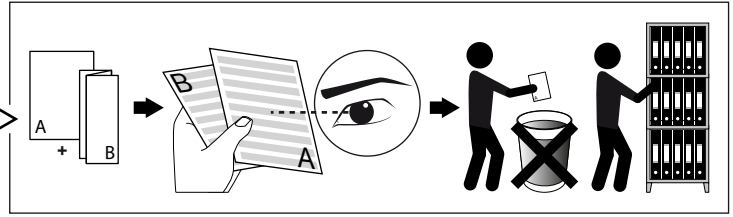

MOUNTING KIT TRIMLESS MICROSPY IN

DEEL
PARTIE
TEIL
PART
PARTE
PARTE **A**

		mm
	A	Ø48
	B	65x100
	C	75
	D	140x140

2

3

4

5

De verlichtingsbron van dit verlichtingstoestel zal enkel door de fabrikant of door de fabrikant aangestelde installateur vervangen worden.