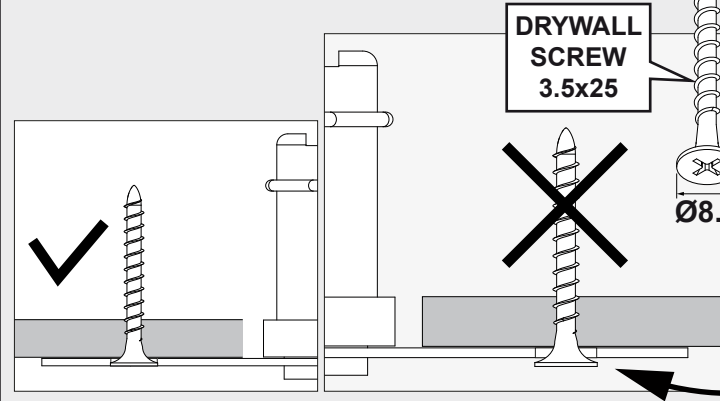

MOUNTING KIT TRIMLESS MICROSPY IN

DEEL
PARTIE
TEIL
PART
PARTE
PARTE **A**

		mm
	A	Ø48
	B	65x100
	C	75
	D	140x140

2

3

4

5

De verlichtingsbron van dit verlichtingstoestel zal enkel door de fabrikant of door de fabrikant aangestelde installateur vervangen worden.