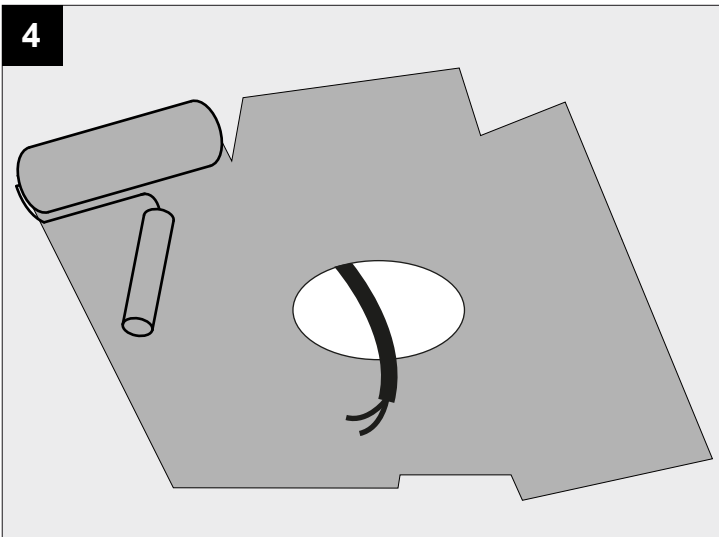

MOUNTING KIT TRIMLESS MICROSPY IN

DEEL
PARTIE
TEIL
PART
PARTE
PARTE **A**

		mm
	A	Ø48
	B	65x100
	C	75
	D	140x140

2

3

4

5

De verlichtingsbron van dit verlichtingstoestel zal enkel door de fabrikant of door de fabrikant aangestelde installateur vervangen worden.