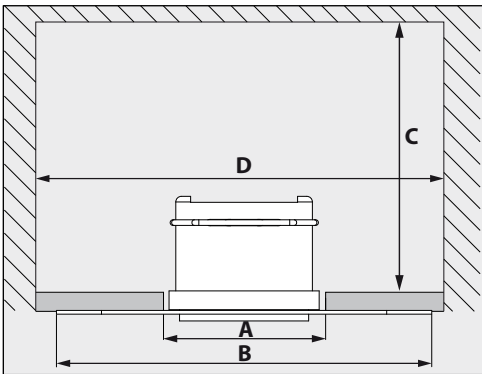

MOUNTING KIT TRIMLESS MICROSPY IN

DEEL
PARTIE
TEIL
PART
PARTE
PARTE **A**

		mm
	A	Ø48
	B	65x100
	C	75
	D	140x140

2

3

4

5

De verlichtingsbron van dit verlichtingstoestel zal enkel door de fabrikant of door de fabrikant aangestelde installateur vervangen worden.