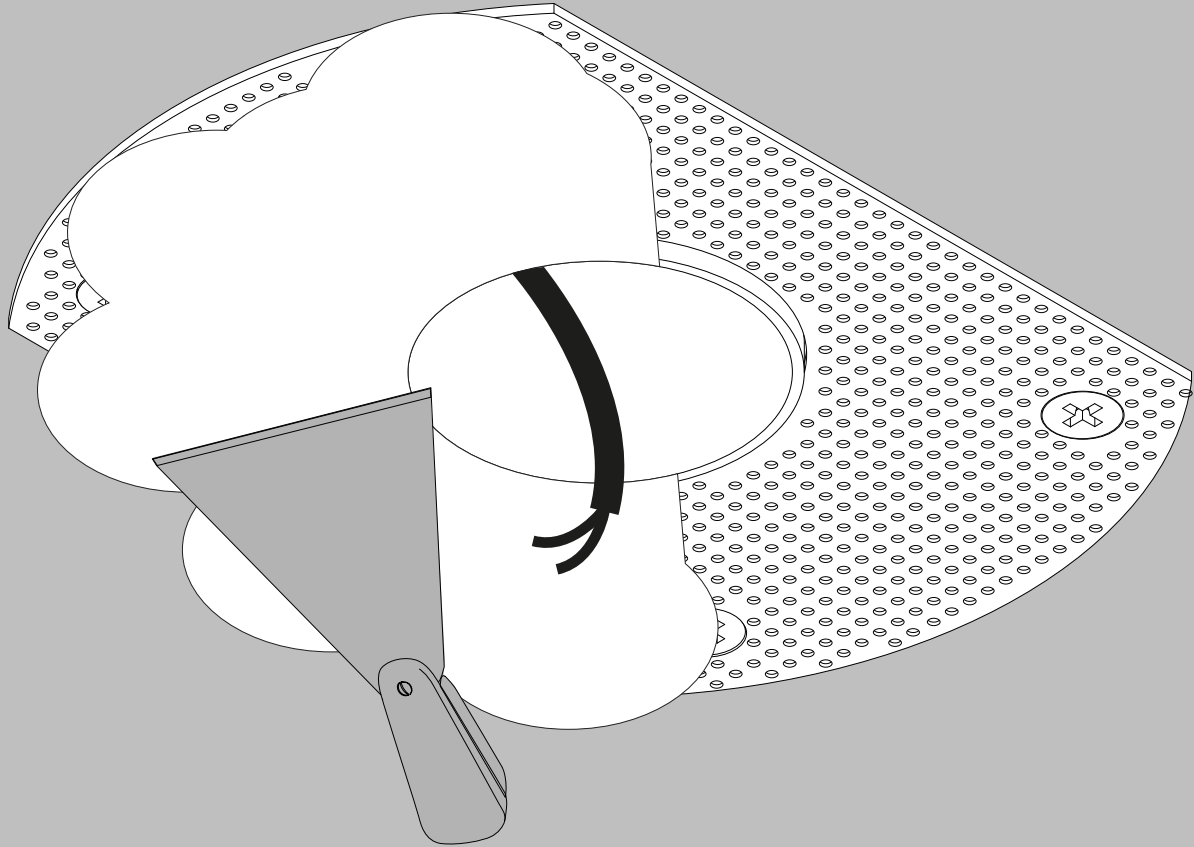

MOUNTING KIT TRIMLESS MICROSPY IN

DEEL
PARTIE
TEIL
PART
PARTE
PARTE **A**

		mm
	A	Ø48
	B	65x100
	C	75
	D	140x140

2

3

4

5

De verlichtingsbron van dit verlichtingstoestel zal enkel door de fabrikant of door de fabrikant aangestelde installateur vervangen worden.