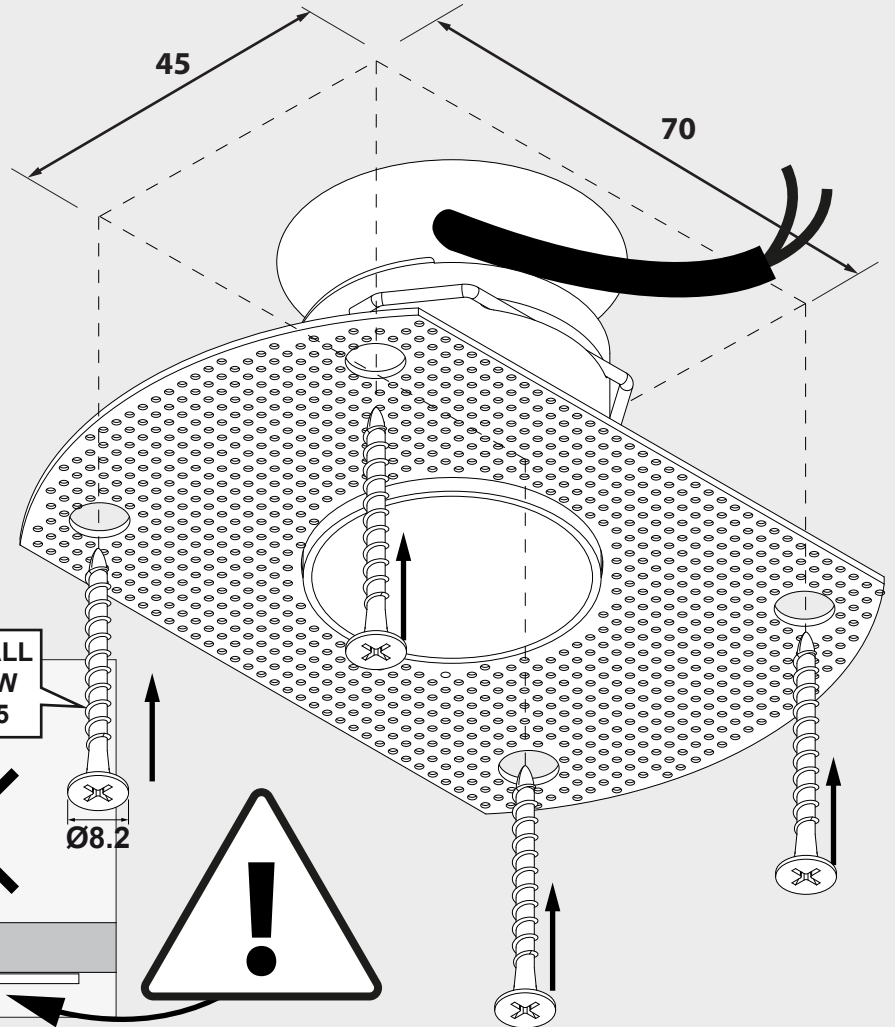

MOUNTING KIT TRIMLESS MICROSPY IN

DEEL
PARTIE
TEIL
PART
PARTE
PARTE **A**

		mm
	A	Ø48
	B	65x100
	C	75
	D	140x140

2

3

4

5

De verlichtingsbron van dit verlichtingstoestel zal enkel door de fabrikant of door de fabrikant aangestelde installateur vervangen worden.