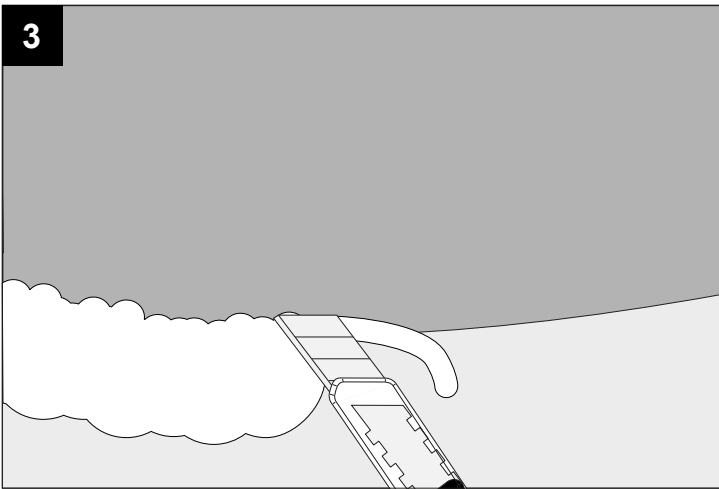

MOUNTING KIT TRIMLESS MICROSPY IN

DEEL
PARTIE
TEIL
PART
PARTE
PARTE **A**

		mm
	A	Ø48
	B	65x100
	C	75
	D	140x140

2

3

4

5

De verlichtingsbron van dit verlichtingstoestel zal enkel door de fabrikant of door de fabrikant aangestelde installateur vervangen worden.