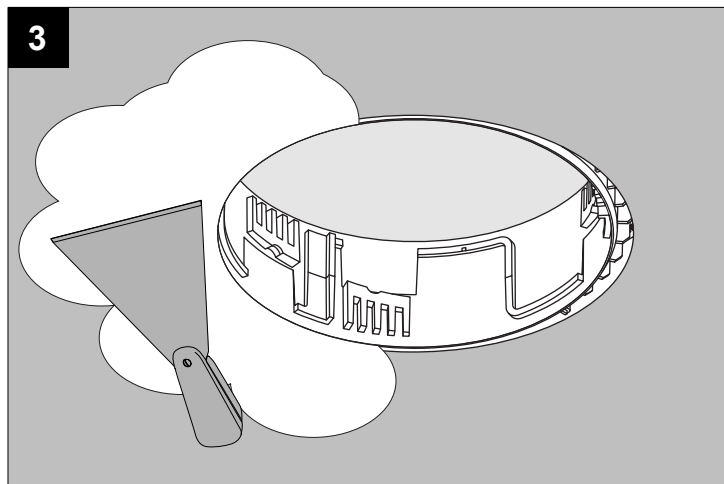

**MOUNTING KIT FLUSH iMAX ROUND**

DEEL  
PARTIE  
TEIL  
PART  
PARTE  
PARTE

**A**

**USA INSTALLATION (USA)**

**EUROPEAN INSTALLATION (EUR)**

118  
4" - 5/8

**1 12mm**

Ø121

**1 5/8"**

Ø4" - 3/4

De verlichtingsbron van dit verlichtingstoestel zal enkel door de fabrikant of door de fabrikant aangestelde installateur vervangen worden.

La source lumière de cet appareil ne sera remplacée que par l'entreprise ou par un agent reconnu.