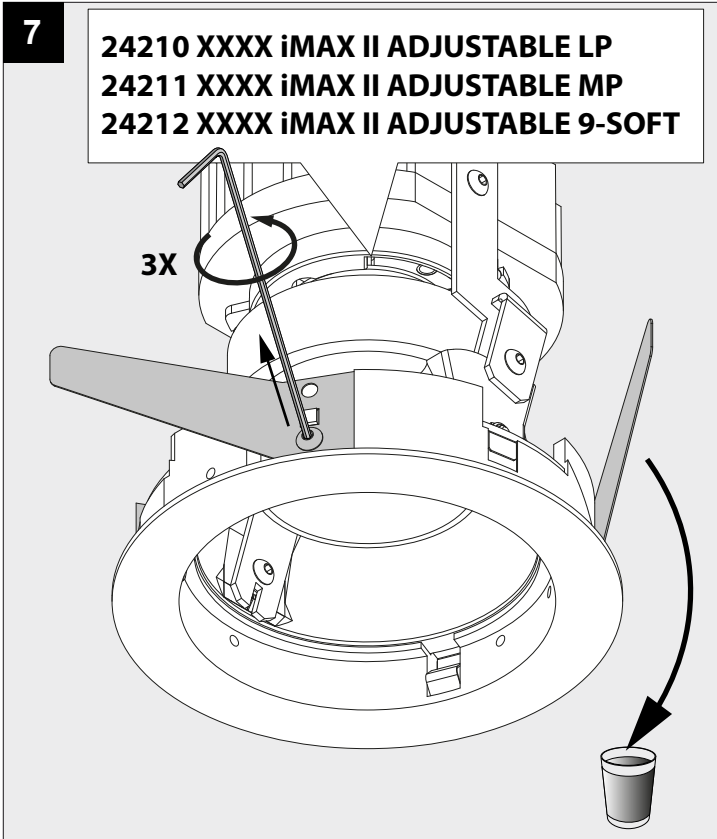

**MOUNTING KIT FLUSH iMAX ROUND**

DEEL  
PARTIE  
TEIL  
PART  
PARTE  
PARTE

**A**

**USA INSTALLATION (USA)**

**EUROPEAN INSTALLATION (EUR)**

118  
4" - 5/8

**1 12mm**

Ø121

**1 5/8"**

Ø4" - 3/4

De verlichtingsbron van dit verlichtingstoestel zal enkel door de fabrikant of door de fabrikant aangestelde installateur vervangen worden.

La source lumière de cet appareil ne sera remplacée que par l'entreprise ou par un agent reconnu.