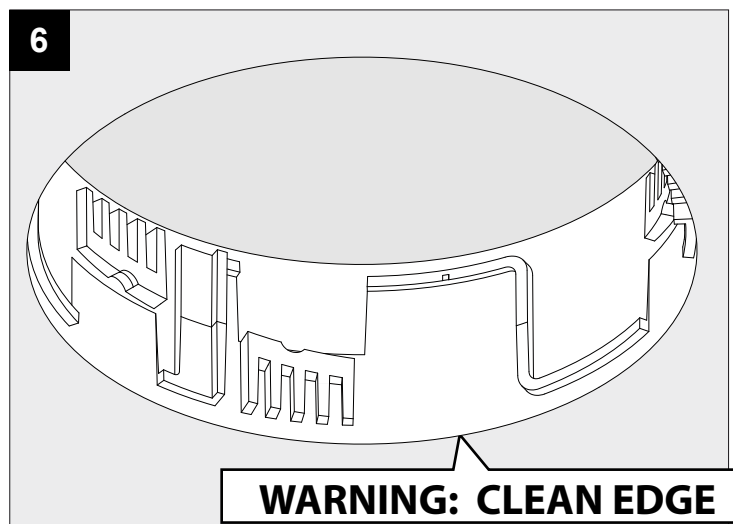

**MOUNTING KIT FLUSH iMAX ROUND**

DEEL  
PARTIE  
TEIL  
PART  
PARTE  
PARTE

**A**

**USA INSTALLATION (USA)**

**EUROPEAN INSTALLATION (EUR)**

118  
4" - 5/8

**1 12mm**

Ø121

**1 5/8"**

Ø4" - 3/4

De verlichtingsbron van dit verlichtingstoestel zal enkel door de fabrikant of door de fabrikant aangestelde installateur vervangen worden.

La source lumière de cet appareil ne sera remplacée que par l'entreprise ou par un agent reconnu.