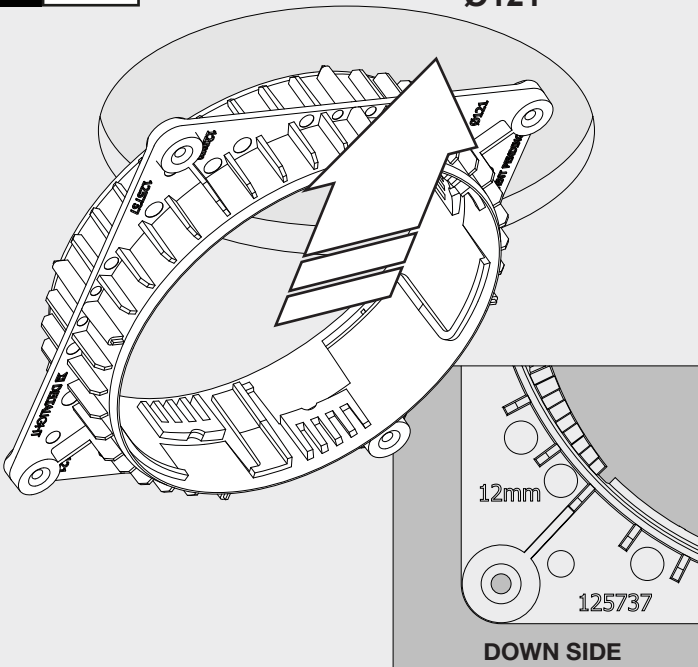

**MOUNTING KIT FLUSH iMAX ROUND**

DEEL  
PARTIE  
TEIL  
PART  
PARTE  
PARTE

**A**

**USA INSTALLATION (USA)**

**EUROPEAN INSTALLATION (EUR)**

118  
4" - 5/8

**1 12mm**

Ø121

**1 5/8"**

Ø4" - 3/4

De verlichtingsbron van dit verlichtingstoestel zal enkel door de fabrikant of door de fabrikant aangestelde installateur vervangen worden.

La source lumière de cet appareil ne sera remplacée que par l'entreprise ou par un agent reconnu.