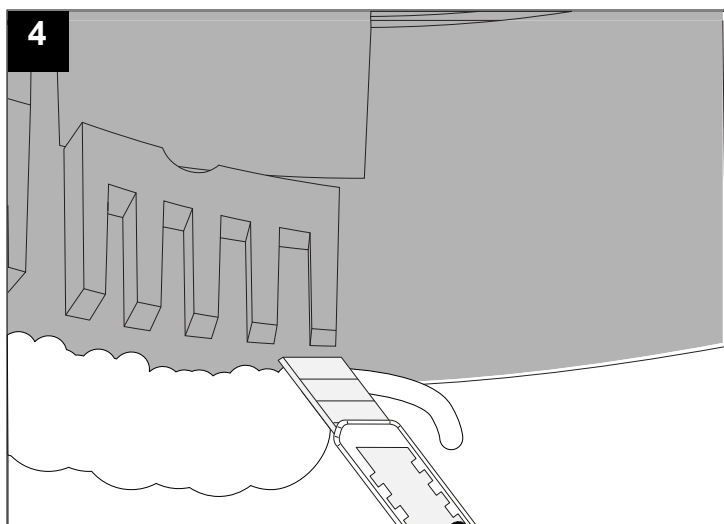

**MOUNTING KIT FLUSH iMAX ROUND**

DEEL  
PARTIE  
TEIL  
PART  
PARTE  
PARTE

**A**

**USA INSTALLATION (USA)**

**EUROPEAN INSTALLATION (EUR)**

118  
4" - 5/8

**1 12mm**

Ø121

**1 5/8"**

Ø4" - 3/4

De verlichtingsbron van dit verlichtingstoestel zal enkel door de fabrikant of door de fabrikant aangestelde installateur vervangen worden.

La source lumière de cet appareil ne sera remplacée que par l'entreprise ou par un agent reconnu.