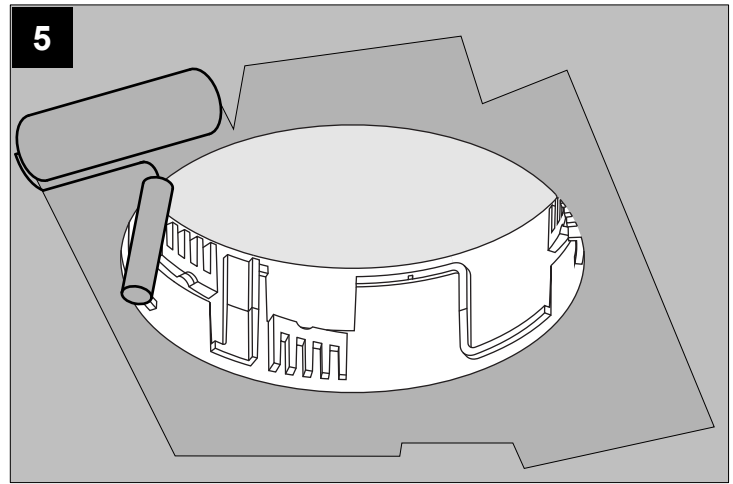

**MOUNTING KIT FLUSH iMAX ROUND**

DEEL  
PARTIE  
TEIL  
PART  
PARTE  
PARTE

**A**

**USA INSTALLATION (USA)**

**EUROPEAN INSTALLATION (EUR)**

118  
4" - 5/8

**1 12mm**

Ø121

**1 5/8"**

Ø4" - 3/4

De verlichtingsbron van dit verlichtingstoestel zal enkel door de fabrikant of door de fabrikant aangestelde installateur vervangen worden.

La source lumière de cet appareil ne sera remplacée que par l'entreprise ou par un agent reconnu.