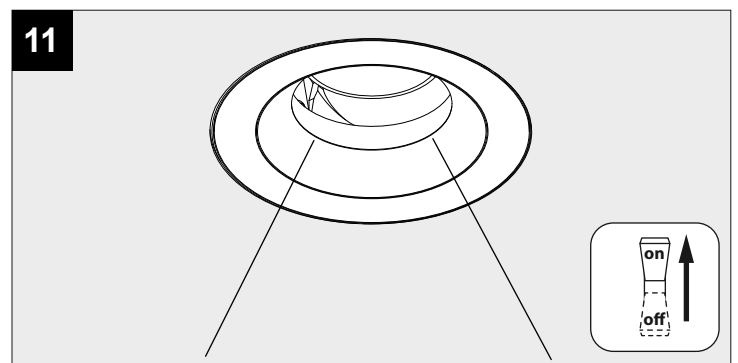

**MOUNTING KIT FLUSH iMAX ROUND**

DEEL  
PARTIE  
TEIL  
PART  
PARTE  
PARTE

**A**

**USA INSTALLATION (USA)**

**EUROPEAN INSTALLATION (EUR)**

118  
4" - 5/8

**1 12mm**

Ø121

**1 5/8"**

Ø4" - 3/4

De verlichtingsbron van dit verlichtingstoestel zal enkel door de fabrikant of door de fabrikant aangestelde installateur vervangen worden.

La source lumière de cet appareil ne sera remplacée que par l'entreprise ou par un agent reconnu.