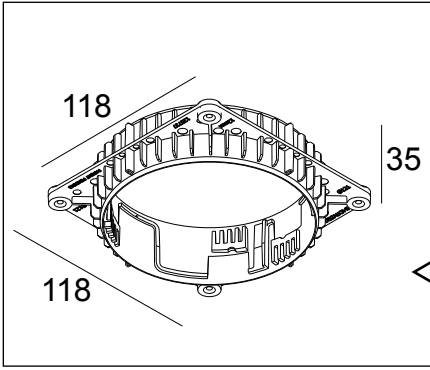

**MOUNTING KIT FLUSH iMAX ROUND**

DEEL  
PARTIE  
TEIL  
PART  
PARTE  
PARTE

**A**

**USA INSTALLATION (USA)**

**EUROPEAN INSTALLATION (EUR)**

118  
4" - 5/8

**1 12mm**

Ø121

**1 5/8"**

Ø4" - 3/4

De verlichtingsbron van dit verlichtingstoestel zal enkel door de fabrikant of door de fabrikant aangestelde installateur vervangen worden.

La source lumière de cet appareil ne sera remplacée que par l'entreprise ou par un agent reconnu.