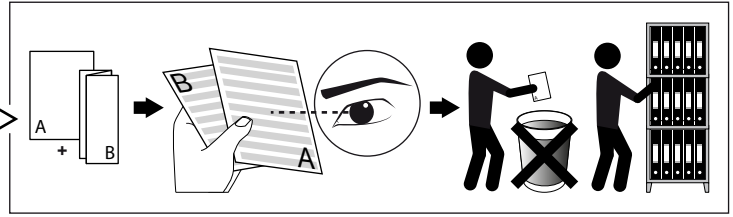

**MOUNTING KIT FLUSH iMAX ROUND**

DEEL  
PARTIE  
TEIL  
PART  
PARTE  
PARTE

**A**

**USA INSTALLATION (USA)**

**EUROPEAN INSTALLATION (EUR)**

118  
4" - 5/8

**1 12mm**

Ø121

**1 5/8"**

Ø4" - 3/4

De verlichtingsbron van dit verlichtingstoestel zal enkel door de fabrikant of door de fabrikant aangestelde installateur vervangen worden.

La source lumière de cet appareil ne sera remplacée que par l'entreprise ou par un agent reconnu.