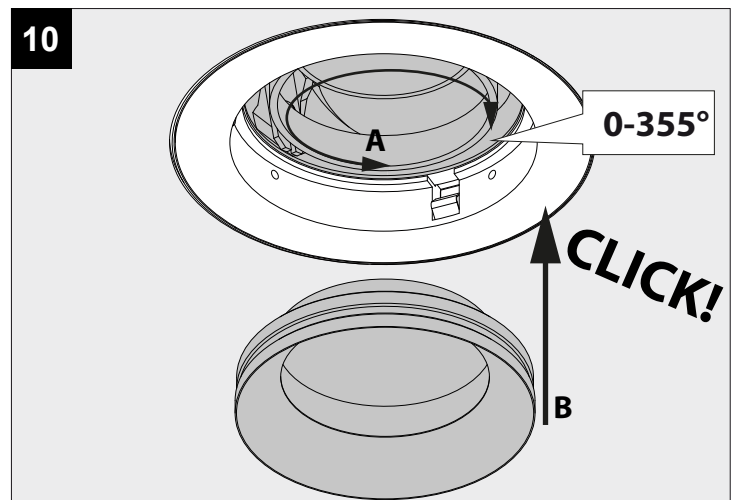

**MOUNTING KIT FLUSH iMAX ROUND**

DEEL  
PARTIE  
TEIL  
PART  
PARTE  
PARTE

**A**

**USA INSTALLATION (USA)**

**EUROPEAN INSTALLATION (EUR)**

118  
4" - 5/8

**1 12mm**

Ø121

**1 5/8"**

Ø4" - 3/4

De verlichtingsbron van dit verlichtingstoestel zal enkel door de fabrikant of door de fabrikant aangestelde installateur vervangen worden.

La source lumière de cet appareil ne sera remplacée que par l'entreprise ou par un agent reconnu.