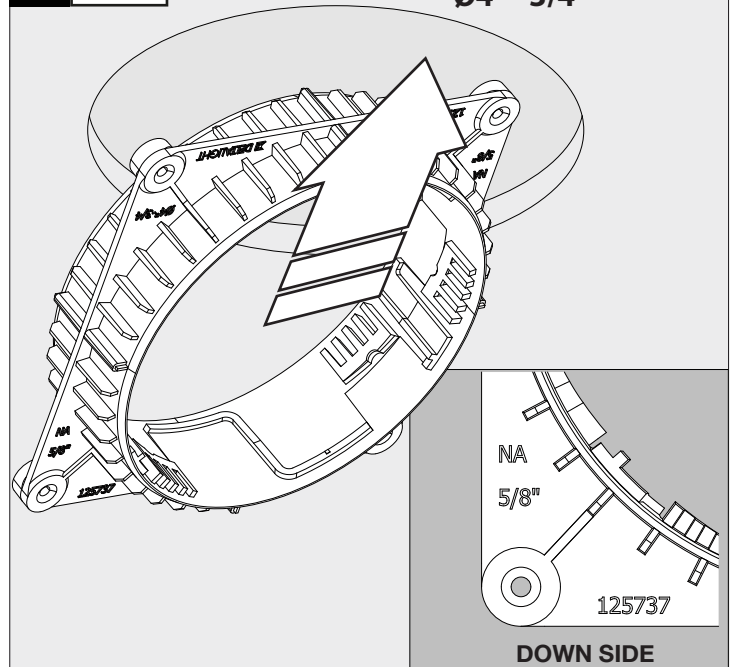

**MOUNTING KIT FLUSH iMAX ROUND**

DEEL  
PARTIE  
TEIL  
PART  
PARTE  
PARTE

**A**

**USA INSTALLATION (USA)**

**EUROPEAN INSTALLATION (EUR)**

118  
4" - 5/8

**1 12mm**

Ø121

**1 5/8"**

Ø4" - 3/4

De verlichtingsbron van dit verlichtingstoestel zal enkel door de fabrikant of door de fabrikant aangestelde installateur vervangen worden.

La source lumière de cet appareil ne sera remplacée que par l'entreprise ou par un agent reconnu.