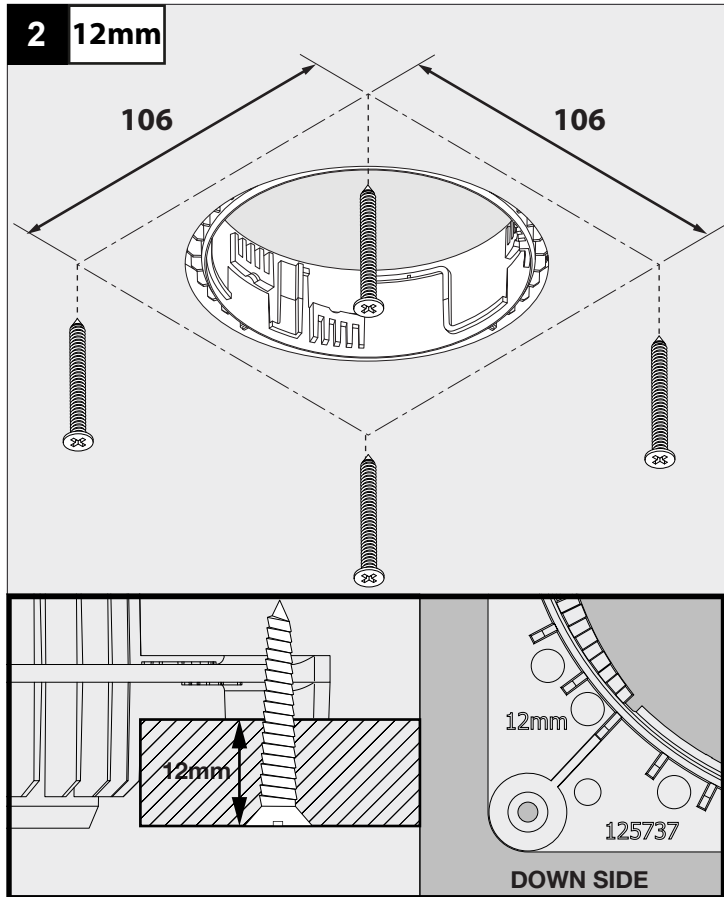

**MOUNTING KIT FLUSH iMAX ROUND**

DEEL  
PARTIE  
TEIL  
PART  
PARTE  
PARTE

**A**

**USA INSTALLATION (USA)**

**EUROPEAN INSTALLATION (EUR)**

118  
4" - 5/8

**1 12mm**

Ø121

**1 5/8"**

Ø4" - 3/4

De verlichtingsbron van dit verlichtingstoestel zal enkel door de fabrikant of door de fabrikant aangestelde installateur vervangen worden.

La source lumière de cet appareil ne sera remplacée que par l'entreprise ou par un agent reconnu.