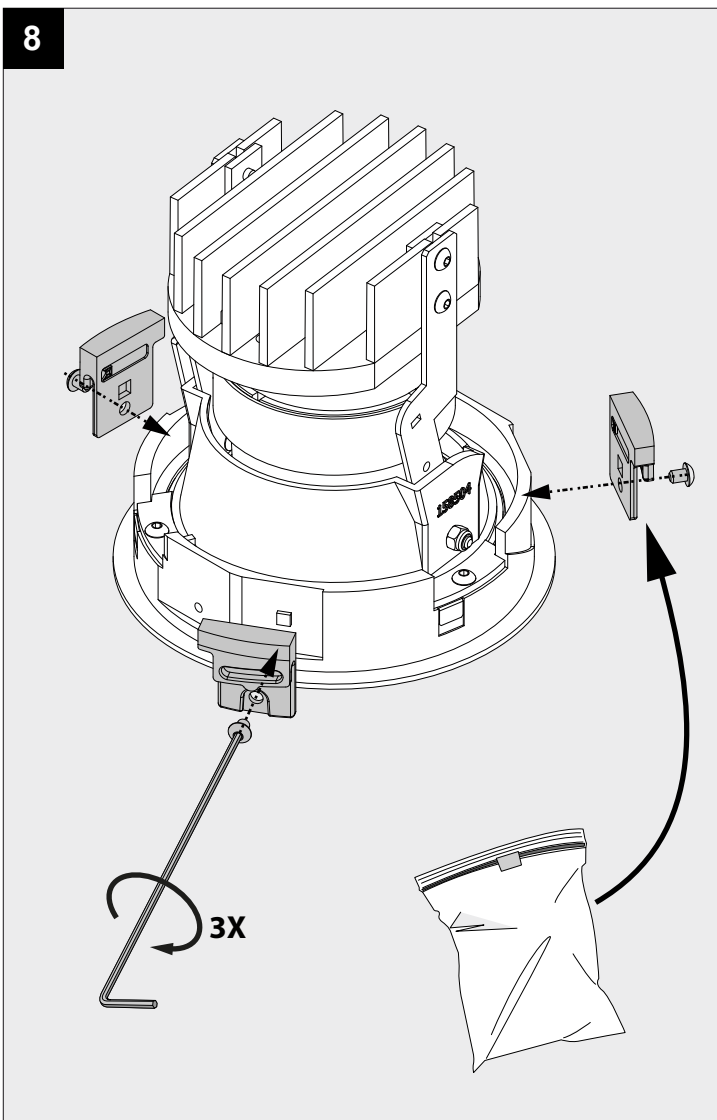

**MOUNTING KIT FLUSH iMAX ROUND**

DEEL  
PARTIE  
TEIL  
PART  
PARTE  
PARTE

**A**

**USA INSTALLATION (USA)**

**EUROPEAN INSTALLATION (EUR)**

118  
4" - 5/8

**1 12mm**

Ø121

**1 5/8"**

Ø4" - 3/4

De verlichtingsbron van dit verlichtingstoestel zal enkel door de fabrikant of door de fabrikant aangestelde installateur vervangen worden.

La source lumière de cet appareil ne sera remplacée que par l'entreprise ou par un agent reconnu.