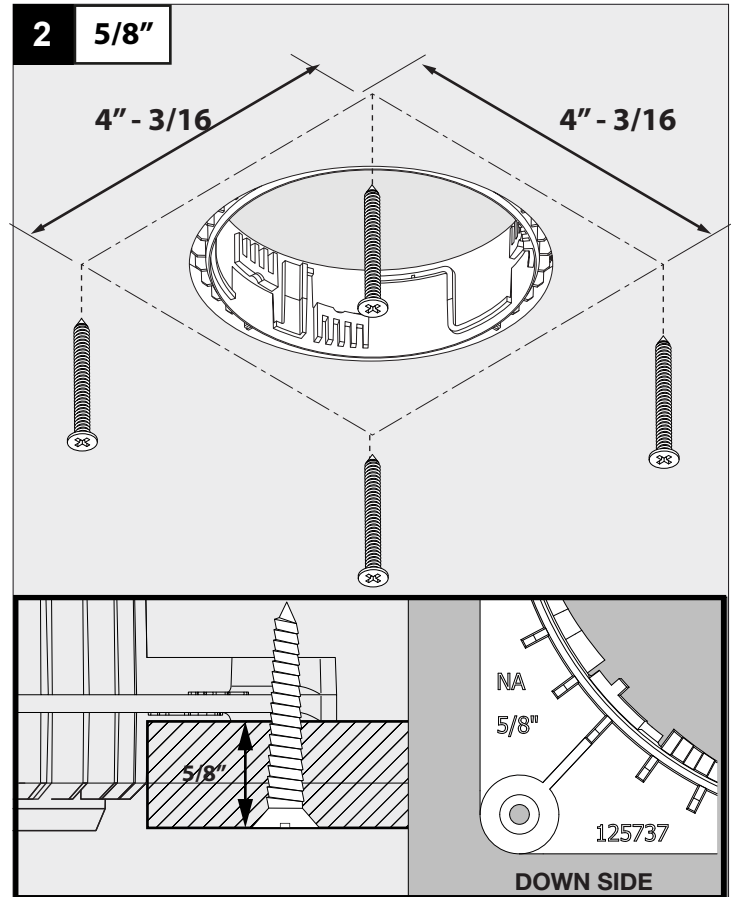

**MOUNTING KIT FLUSH iMAX ROUND**

DEEL  
PARTIE  
TEIL  
PART  
PARTE  
PARTE

**A**

**USA INSTALLATION (USA)**

**EUROPEAN INSTALLATION (EUR)**

118  
4" - 5/8

**1 12mm**

Ø121

**1 5/8"**

Ø4" - 3/4

De verlichtingsbron van dit verlichtingstoestel zal enkel door de fabrikant of door de fabrikant aangestelde installateur vervangen worden.

La source lumière de cet appareil ne sera remplacée que par l'entreprise ou par un agent reconnu.