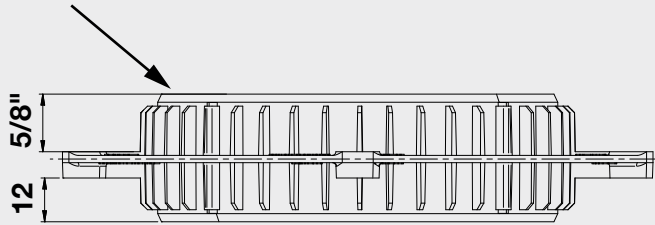

**MOUNTING KIT FLUSH iMAX ROUND**

DEEL  
PARTIE  
TEIL  
PART  
PARTE  
PARTE

**A**

**USA INSTALLATION (USA)**

**EUROPEAN INSTALLATION (EUR)**

118  
4" - 5/8

**1 12mm**

Ø121

**1 5/8"**

Ø4" - 3/4

De verlichtingsbron van dit verlichtingstoestel zal enkel door de fabrikant of door de fabrikant aangestelde installateur vervangen worden.

La source lumière de cet appareil ne sera remplacée que par l'entreprise ou par un agent reconnu.