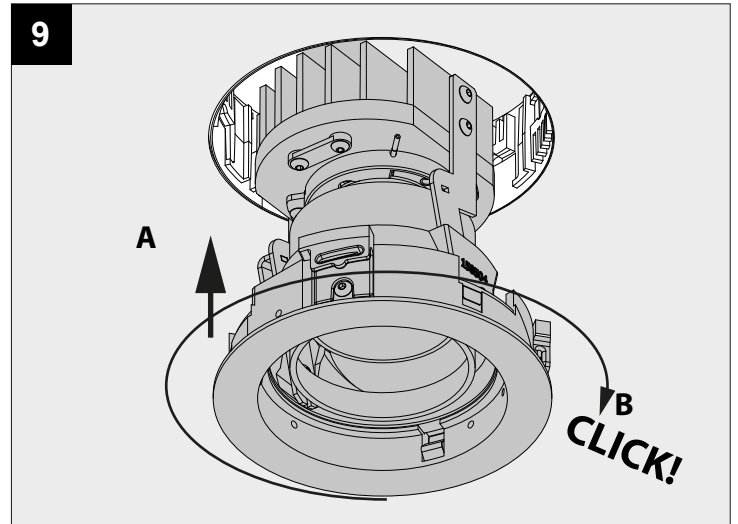

**MOUNTING KIT FLUSH iMAX ROUND**

DEEL  
PARTIE  
TEIL  
PART  
PARTE  
PARTE

**A**

**USA INSTALLATION (USA)**

**EUROPEAN INSTALLATION (EUR)**

118  
4" - 5/8

**1 12mm**

Ø121

**1 5/8"**

Ø4" - 3/4

De verlichtingsbron van dit verlichtingstoestel zal enkel door de fabrikant of door de fabrikant aangestelde installateur vervangen worden.

La source lumière de cet appareil ne sera remplacée que par l'entreprise ou par un agent reconnu.