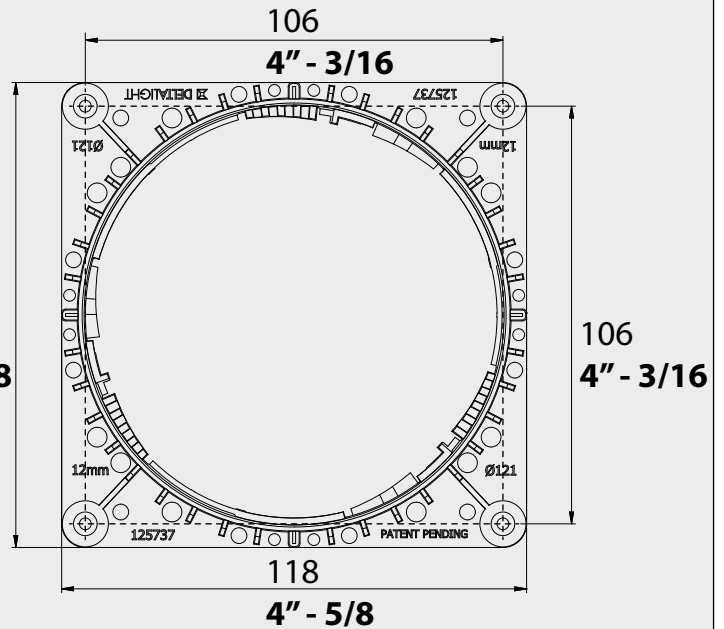

**MOUNTING KIT FLUSH iMAX ROUND**

DEEL  
PARTIE  
TEIL  
PART  
PARTE  
PARTE

**A**

**USA INSTALLATION (USA)**

**EUROPEAN INSTALLATION (EUR)**

118  
4" - 5/8

**1 12mm**

Ø121

**1 5/8"**

Ø4" - 3/4

De verlichtingsbron van dit verlichtingstoestel zal enkel door de fabrikant of door de fabrikant aangestelde installateur vervangen worden.

La source lumière de cet appareil ne sera remplacée que par l'entreprise ou par un agent reconnu.