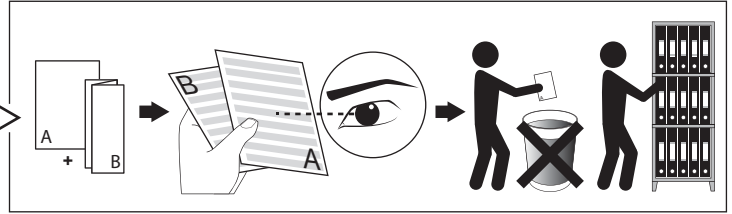

SPY FOCUS ON LP

DEEL
PARTIE
TEIL
PART
PARTE
PARTE **A**