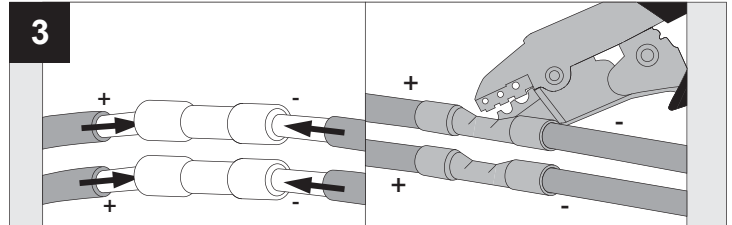

**SPY FOCUS ON LP**

DEEL  
PARTIE  
TEIL  
PART  
PARTE  
PARTE **A**

<b>I<sub>o</sub></b>	<b>350mA</b>	<b>OR</b>	<b>500mA</b>
<b>P<sub>o</sub></b>	<b>5,9W</b>		<b>8,7W</b>
<b>U<sub>f</sub> Typical</b>	<b>16,9V</b>		<b>17,4V</b>

**IP20**  
 Beschermtd tegen vaste voorwerpen die groter zijn dan 12 mm  
 Protégé contre les objets solides de plus de 12 mm  
 Geschützt gegen Festkörper größer als 12 mm  
 Protected against solid objects greater than 12 mm  
 Protegido contra objetos sólidos superiores a 12 mm  
 Protetto contro oggetti solidi più grandi di 12 mm

**III**  
 Enkel geschikt voor toestellen op zeer lage spanning (minder dan 50 V AC)  
 Convient uniquement pour les produits à très basse tension (moins de 50 V AC)  
 Geeignet für Güter mit sehr niedriger Spannung (unter 50 V AC)  
 Only suited for goods at very low voltage (below 50 V AC)  
 Se recomienda únicamente para aquellos productos de tensión muy baja (menos de 50 V AC)  
 Vale unicamente per i prodotti a tensione molto bassa (inferiore a 50 V AC)