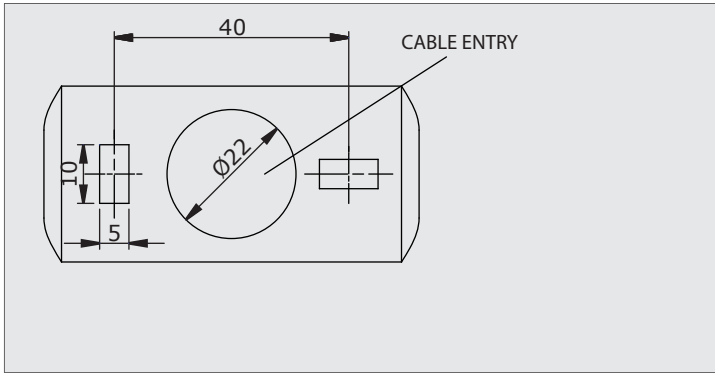

**SPY FOCUS ON LP**

DEEL  
PARTIE  
TEIL  
PART  
PARTE  
PARTE **A**

<b>I<sub>o</sub></b>	<b>350mA</b>	<b>OR</b>	<b>500mA</b>
<b>P<sub>o</sub></b>	<b>5,9W</b>		<b>8,7W</b>
<b>U<sub>f</sub> Typical</b>	<b>16,9V</b>		<b>17,4V</b>

**IP20**  
 Beschermtd tegen vaste voorwerpen die groter zijn dan 12 mm  
 Protégé contre les objets solides de plus de 12 mm  
 Geschützt gegen Festkörper größer als 12 mm  
 Protected against solid objects greater than 12 mm  
 Protegido contra objetos sólidos superiores a 12 mm  
 Protetto contro oggetti solidi più grandi di 12 mm