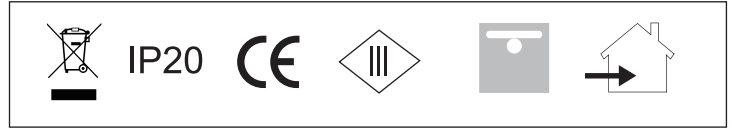

SPY FOCUS ON LP

DEEL
PARTIE
TEIL
PART
PARTE
PARTE **A**