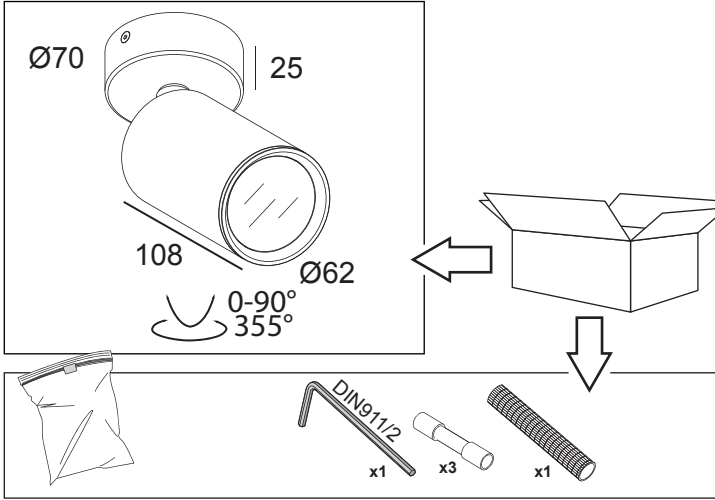

**SPY FOCUS ON LP**

DEEL  
PARTIE  
TEIL  
PART  
PARTE  
PARTE **A**

<b>I<sub>o</sub></b>	<b>350mA</b>	<b>OR</b>	<b>500mA</b>
<b>P<sub>o</sub></b>	<b>5,9W</b>		<b>8,7W</b>
<b>U<sub>f</sub> Typical</b>	<b>16,9V</b>		<b>17,4V</b>

**IP20**  
 Beschermtd tegen vaste voorwerpen die groter zijn dan 12 mm  
 Protégé contre les objets solides de plus de 12 mm  
 Geschützt gegen Festkörper größer als 12 mm  
 Protected against solid objects greater than 12 mm  
 Protegido contra objetos sólidos superiores a 12 mm  
 Protetto contro oggetti solidi più grandi di 12 mm