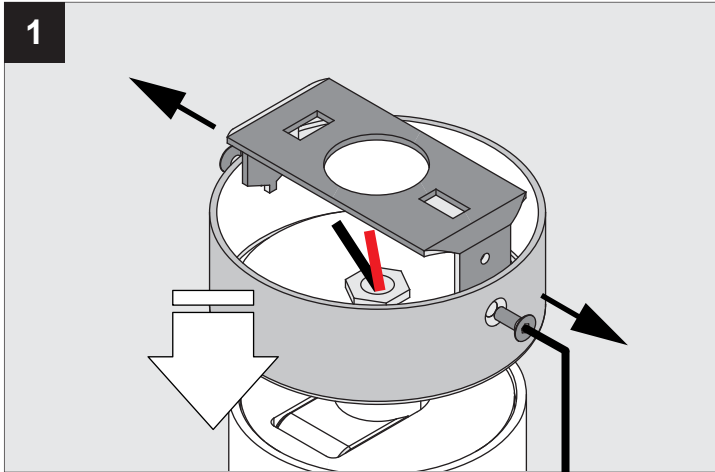

I_o	350mA	OR	500mA
P_o	5,9W		8,7W
U_f Typical	16,9V		17,4V

IP20
Beschermtd tegen vaste voorwerpen die groter zijn dan 12 mm
Protégé contre les objets solides de plus de 12 mm
Geschützt gegen Festkörper größer als 12 mm
Protected against solid objects greater than 12 mm
Protegido contra objetos sólidos superiores a 12 mm
Protetto contro oggetti solidi più grandi di 12 mm

III
Enkel geschikt voor toestellen op zeer lage spanning (minder dan 50 V AC)
Convient uniquement pour les produits à très basse tension (moins de 50 V AC)
Geeignet für Güter mit sehr niedriger Spannung (unter 50 V AC)
Only suited for goods at very low voltage (below 50 V AC)
Se recomienda únicamente para aquellos productos de tensión muy baja (menos de 50 V AC)
Vale unicamente per i prodotti a tensione molto bassa (inferiore a 50 V AC)