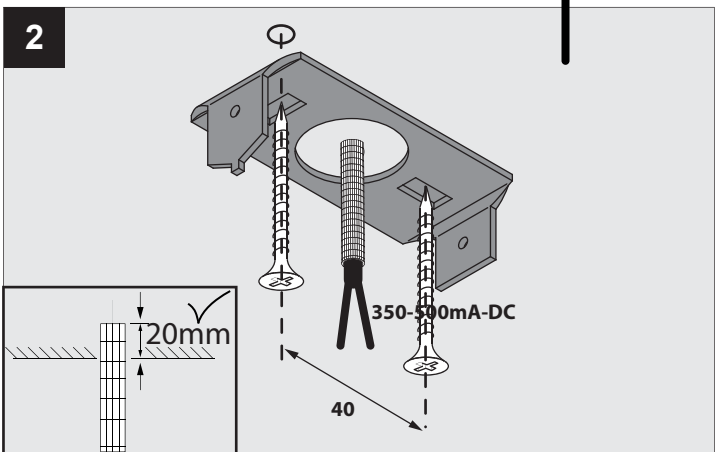

I_o	350mA	OR	500mA
P_o	5,9W		8,7W
U_f Typical	16,9V		17,4V

IP20
Beschermtd tegen vaste voorwerpen die groter zijn dan 12 mm
Protégé contre les objets solides de plus de 12 mm
Geschützt gegen Festkörper größer als 12 mm
Protected against solid objects greater than 12 mm
Protegido contra objetos sólidos superiores a 12 mm
Protetto contro oggetti solidi più grandi di 12 mm

III
Enkel geschikt voor toestellen op zeer lage spanning (minder dan 50 V AC)
Convient uniquement pour les produits à très basse tension (moins de 50 V AC)
Geeignet für Güter mit sehr niedriger Spannung (unter 50 V AC)
Only suited for goods at very low voltage (below 50 V AC)
Se recomienda únicamente para aquellos productos de tensión muy baja (menos de 50 V AC)
Vale unicamente per i prodotti a tensione molto bassa (inferiore a 50 V AC)