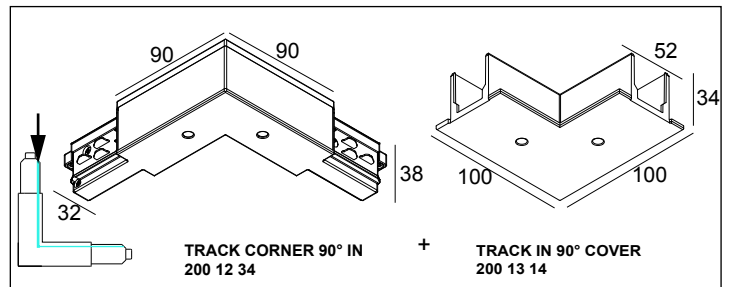

TRACK 3F DIM IN

DEEL
PARTIE
TEIL
PART
PARTE
PARTE

A

Beschermd tegen vaste voorwerpen die groter zijn dan 12 mm
 Protégé contre les objets solides de plus de 12 mm
 Geschützt gegen Festkörper größer als 12 mm
 Protected against solid objects greater than 12 mm
 Protegido contra objetos sólidos superiores a 12 mm
 Protetto contro oggetti solidi più grandi di 12 mm

INSTALLATION

40 x (L + ENDCAP / SUPPLY / CORNERS) x 70

POSITION FOR INSTALLATION

1

2

3