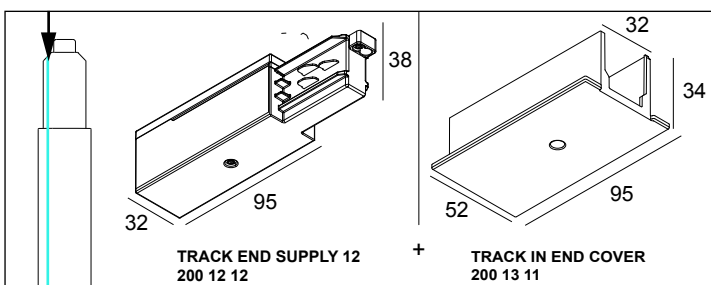

TRACK 3F DIM IN

DEEL
PARTIE
TEIL
PART
PARTE
PARTE

A

Beschermd tegen vaste voorwerpen die groter zijn dan 12 mm
 Protégé contre les objets solides de plus de 12 mm
 Geschützt gegen Festkörper größer als 12 mm
 Protected against solid objects greater than 12 mm
 Protegido contra objetos sólidos superiores a 12 mm
 Protetto contro oggetti solidi più grandi di 12 mm

INSTALLATION

40 x (L + ENDCAP / SUPPLY / CORNERS) x 70

POSITION FOR INSTALLATION

1

2

3