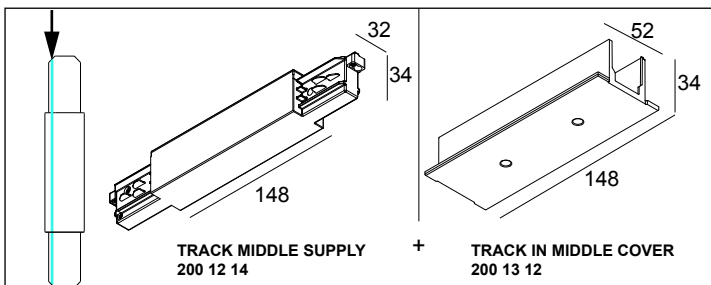

TRACK 3F DIM IN

DEEL
PARTIE
TEIL
PART
PARTE
PARTE

A

Beschermd tegen vaste voorwerpen die groter zijn dan 12 mm
 Protégé contre les objets solides de plus de 12 mm
 Geschützt gegen Festkörper größer als 12 mm
 Protected against solid objects greater than 12 mm
 Protegido contra objetos sólidos superiores a 12 mm
 Protetto contro oggetti solidi più grandi di 12 mm

INSTALLATION

40 x (L + ENDCAP / SUPPLY / CORNERS) x 70

POSITION FOR INSTALLATION

1

2

3