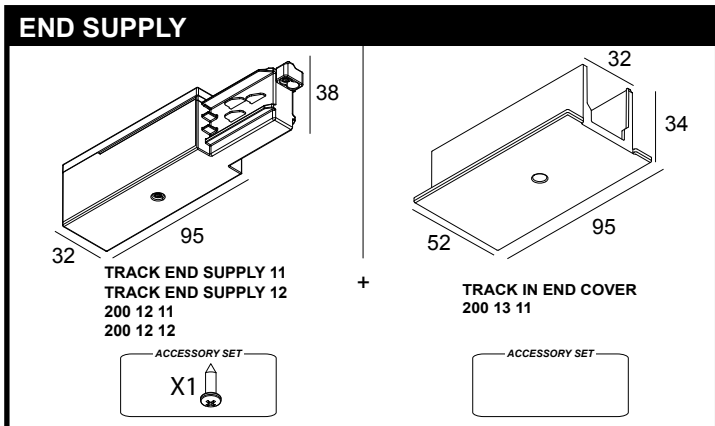

TRACK 3F DIM IN

DEEL
PARTIE
TEIL
PART
PARTE
PARTE

A

Beschermd tegen vaste voorwerpen die groter zijn dan 12 mm
 Protégé contre les objets solides de plus de 12 mm
 Geschützt gegen Festkörper größer als 12 mm
 Protected against solid objects greater than 12 mm
 Protegido contra objetos sólidos superiores a 12 mm
 Protetto contro oggetti solidi più grandi di 12 mm

INSTALLATION

40 x (L + ENDCAP / SUPPLY / CORNERS) x 70

POSITION FOR INSTALLATION

1

2

3