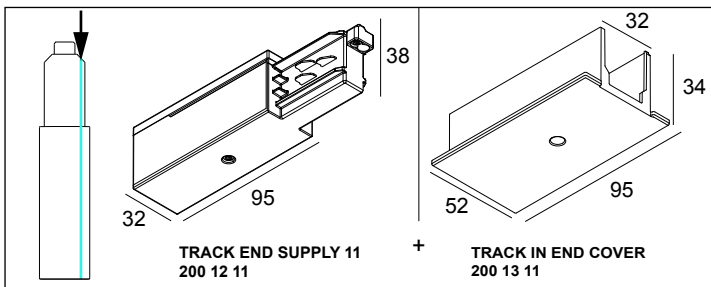

TRACK 3F DIM IN

DEEL
PARTIE
TEIL
PART
PARTE
PARTE

A

Beschermd tegen vaste voorwerpen die groter zijn dan 12 mm
 Protégé contre les objets solides de plus de 12 mm
 Geschützt gegen Festkörper größer als 12 mm
 Protected against solid objects greater than 12 mm
 Protegido contra objetos sólidos superiores a 12 mm
 Protetto contro oggetti solidi più grandi di 12 mm

INSTALLATION

40 x (L + ENDCAP / SUPPLY / CORNERS) x 70

POSITION FOR INSTALLATION

1

2

3