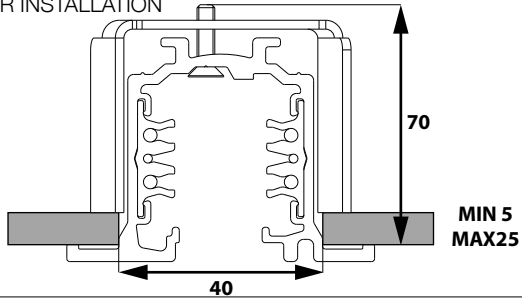

TRACK 3F DIM IN

DEEL
PARTIE
TEIL
PART
PARTE
PARTE

A

Beschermd tegen vaste voorwerpen die groter zijn dan 12 mm
 Protégé contre les objets solides de plus de 12 mm
 Geschützt gegen Festkörper größer als 12 mm
 Protected against solid objects greater than 12 mm
 Protegido contra objetos sólidos superiores a 12 mm
 Protetto contro oggetti solidi più grandi di 12 mm

INSTALLATION

40 x (L + ENDCAP / SUPPLY / CORNERS) x 70

POSITION FOR INSTALLATION

1

2

3