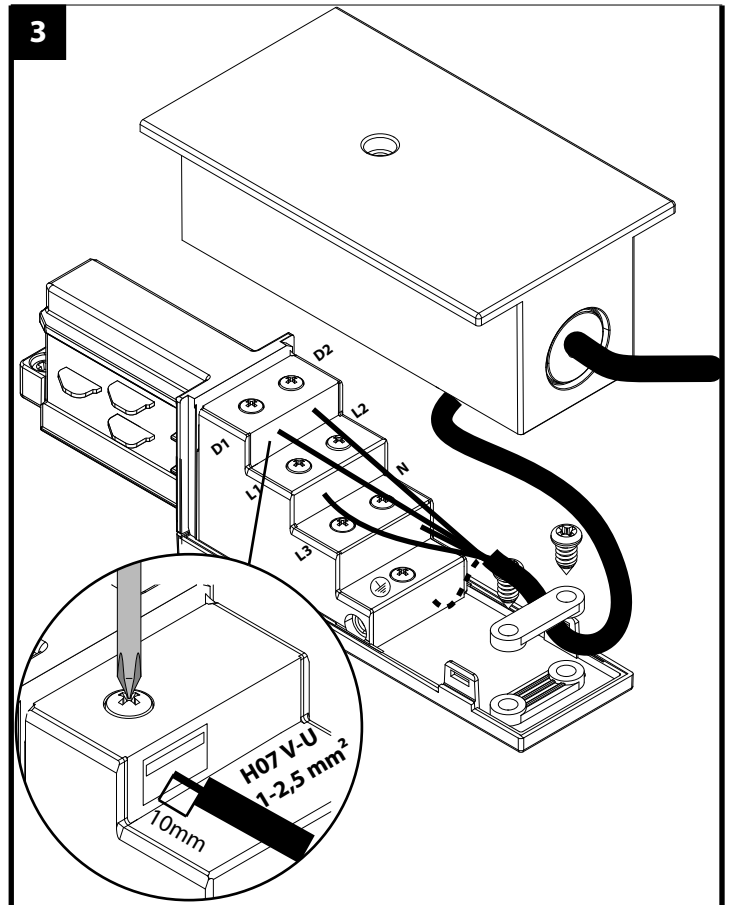

TRACK 3F DIM IN

DEEL
PARTIE
TEIL
PART
PARTE
PARTE

A

Beschermd tegen vaste voorwerpen die groter zijn dan 12 mm
 Protégé contre les objets solides de plus de 12 mm
 Geschützt gegen Festkörper größer als 12 mm
 Protected against solid objects greater than 12 mm
 Protegido contra objetos sólidos superiores a 12 mm
 Protetto contro oggetti solidi più grandi di 12 mm

INSTALLATION

40 x (L + ENDCAP / SUPPLY / CORNERS) x 70

POSITION FOR INSTALLATION

1

2

3