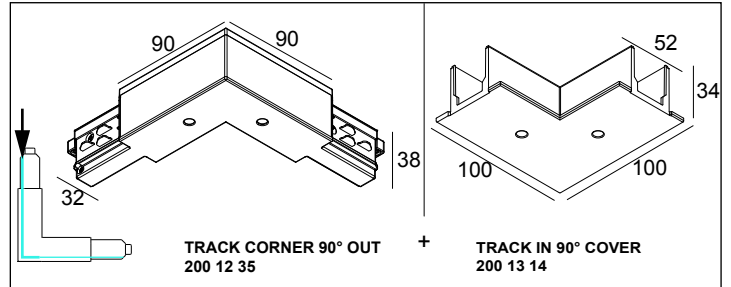

TRACK 3F DIM IN

DEEL
PARTIE
TEIL
PART
PARTE
PARTE

A

Beschermd tegen vaste voorwerpen die groter zijn dan 12 mm
 Protégé contre les objets solides de plus de 12 mm
 Geschützt gegen Festkörper größer als 12 mm
 Protected against solid objects greater than 12 mm
 Protegido contra objetos sólidos superiores a 12 mm
 Protetto contro oggetti solidi più grandi di 12 mm

INSTALLATION

40 x (L + ENDCAP / SUPPLY / CORNERS) x 70

POSITION FOR INSTALLATION

1

2

3