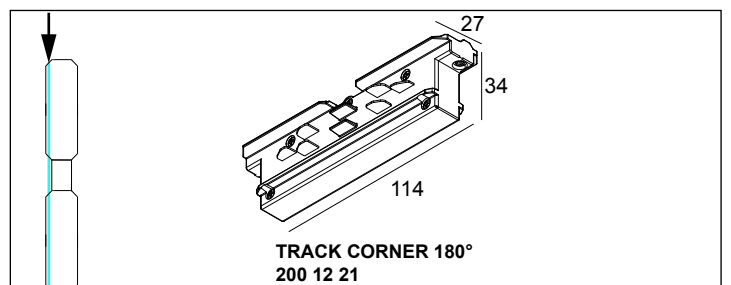

TRACK 3F DIM IN

DEEL
PARTIE
TEIL
PART
PARTE
PARTE

A

Beschermd tegen vaste voorwerpen die groter zijn dan 12 mm
 Protégé contre les objets solides de plus de 12 mm
 Geschützt gegen Festkörper größer als 12 mm
 Protected against solid objects greater than 12 mm
 Protegido contra objetos sólidos superiores a 12 mm
 Protetto contro oggetti solidi più grandi di 12 mm

INSTALLATION

40 x (L + ENDCAP / SUPPLY / CORNERS) x 70

POSITION FOR INSTALLATION

1

2

3