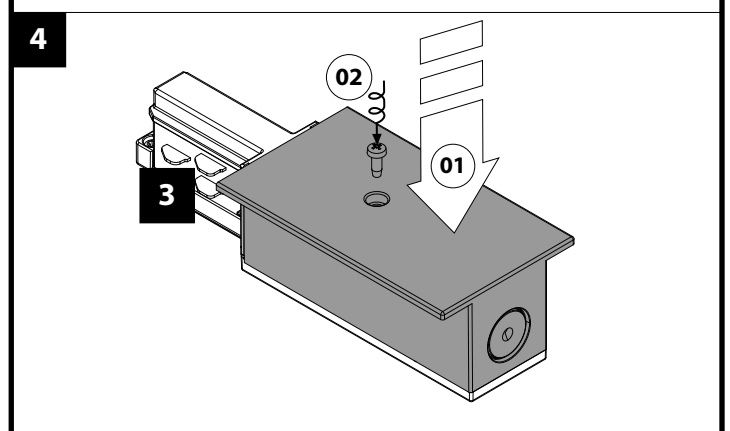

TRACK 3F DIM IN

DEEL
PARTIE
TEIL
PART
PARTE
PARTE

A

Beschermd tegen vaste voorwerpen die groter zijn dan 12 mm
 Protégé contre les objets solides de plus de 12 mm
 Geschützt gegen Festkörper größer als 12 mm
 Protected against solid objects greater than 12 mm
 Protegido contra objetos sólidos superiores a 12 mm
 Protetto contro oggetti solidi più grandi di 12 mm

INSTALLATION

40 x (L + ENDCAP / SUPPLY / CORNERS) x 70

POSITION FOR INSTALLATION

1

2

3