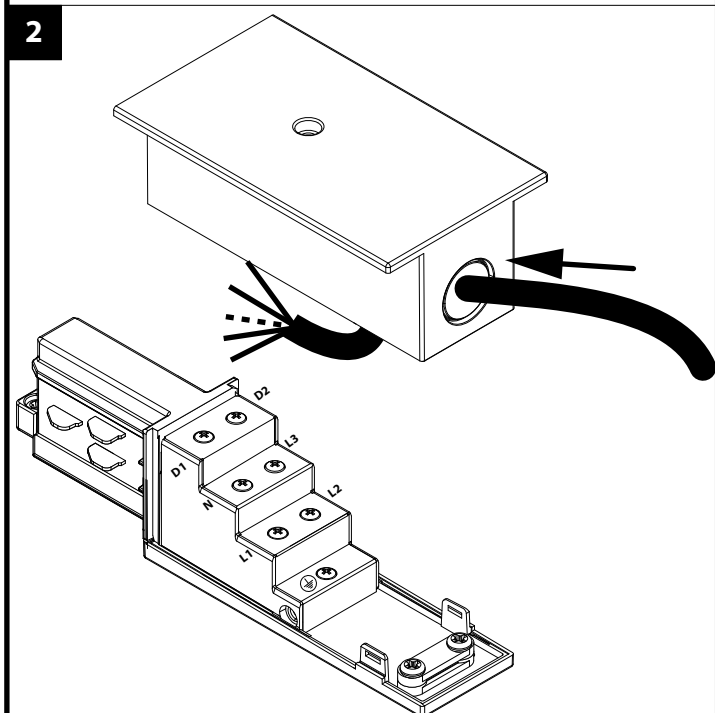

TRACK 3F DIM IN

DEEL
PARTIE
TEIL
PART
PARTE
PARTE

A

Beschermd tegen vaste voorwerpen die groter zijn dan 12 mm
 Protégé contre les objets solides de plus de 12 mm
 Geschützt gegen Festkörper größer als 12 mm
 Protected against solid objects greater than 12 mm
 Protegido contra objetos sólidos superiores a 12 mm
 Protetto contro oggetti solidi più grandi di 12 mm

INSTALLATION

40 x (L + ENDCAP / SUPPLY / CORNERS) x 70

POSITION FOR INSTALLATION

1

2

3