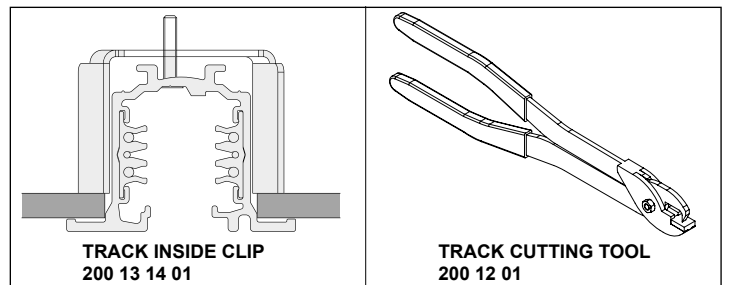

TRACK 3F DIM IN

DEEL
PARTIE
TEIL
PART
PARTE
PARTE

A

Beschermd tegen vaste voorwerpen die groter zijn dan 12 mm
 Protégé contre les objets solides de plus de 12 mm
 Geschützt gegen Festkörper größer als 12 mm
 Protected against solid objects greater than 12 mm
 Protegido contra objetos sólidos superiores a 12 mm
 Protetto contro oggetti solidi più grandi di 12 mm

INSTALLATION

40 x (L + ENDCAP / SUPPLY / CORNERS) x 70

POSITION FOR INSTALLATION

1

2

3