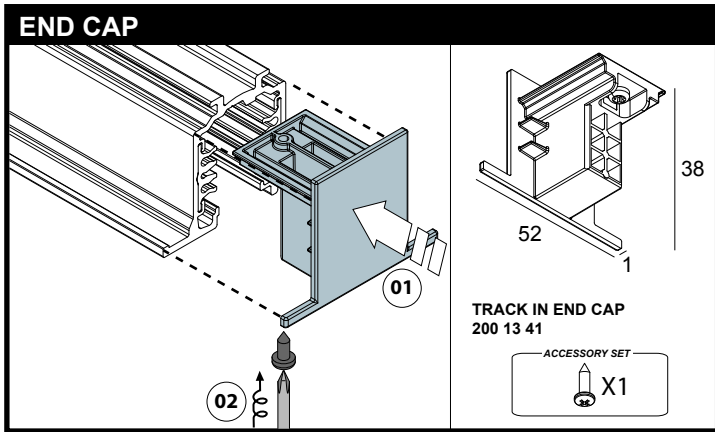

TRACK 3F DIM IN

DEEL
PARTIE
TEIL
PART
PARTE
PARTE

A

Beschermd tegen vaste voorwerpen die groter zijn dan 12 mm
 Protégé contre les objets solides de plus de 12 mm
 Geschützt gegen Festkörper größer als 12 mm
 Protected against solid objects greater than 12 mm
 Protegido contra objetos sólidos superiores a 12 mm
 Protetto contro oggetti solidi più grandi di 12 mm

INSTALLATION

40 x (L + ENDCAP / SUPPLY / CORNERS) x 70

POSITION FOR INSTALLATION

1

2

3