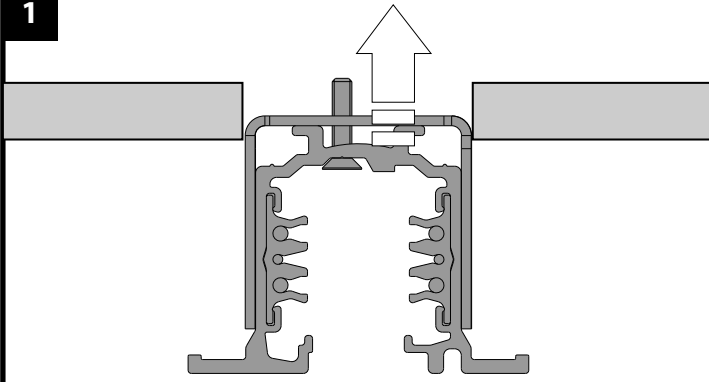

TRACK 3F DIM IN

DEEL
PARTIE
TEIL
PART
PARTE
PARTE

A

Beschermd tegen vaste voorwerpen die groter zijn dan 12 mm
 Protégé contre les objets solides de plus de 12 mm
 Geschützt gegen Festkörper größer als 12 mm
 Protected against solid objects greater than 12 mm
 Protegido contra objetos sólidos superiores a 12 mm
 Protetto contro oggetti solidi più grandi di 12 mm

INSTALLATION

40 x (L + ENDCAP / SUPPLY / CORNERS) x 70

POSITION FOR INSTALLATION

1

2

3