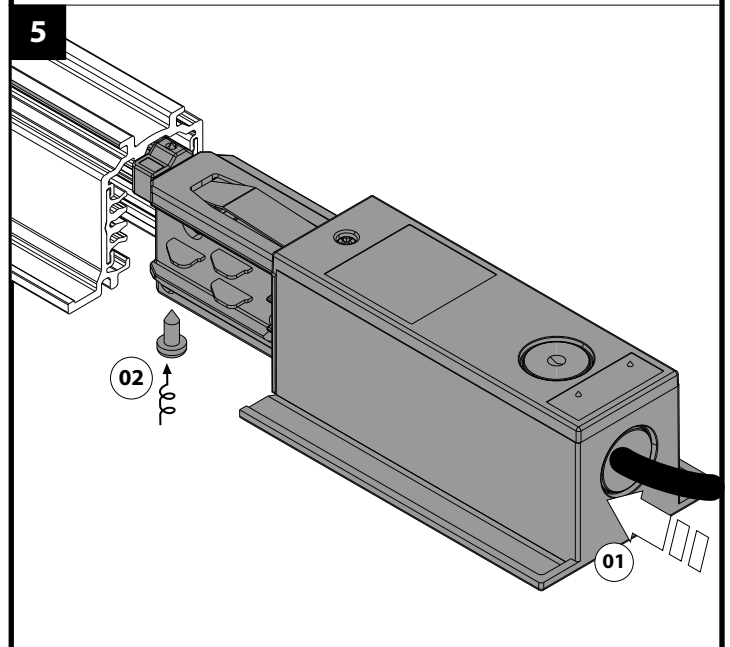

TRACK 3F DIM IN

DEEL
PARTIE
TEIL
PART
PARTE
PARTE

A

Beschermd tegen vaste voorwerpen die groter zijn dan 12 mm
 Protégé contre les objets solides de plus de 12 mm
 Geschützt gegen Festkörper größer als 12 mm
 Protected against solid objects greater than 12 mm
 Protegido contra objetos sólidos superiores a 12 mm
 Protetto contro oggetti solidi più grandi di 12 mm

INSTALLATION

40 x (L + ENDCAP / SUPPLY / CORNERS) x 70

POSITION FOR INSTALLATION

1

2

3