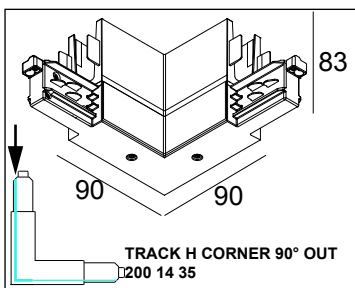

IP20
 Beschermtd tegen vaste voorwerpen die groter zijn dan 12 mm
 Protégé contre les objets solides de plus de 12 mm
 Geschützt gegen Festkörper größer als 12 mm
 Protected against solid objects greater than 12 mm
 Protegido contra objetos sólidos superiores a 12 mm
 Protetto contro oggetti solidi più grandi di 12 mm

TRACK 3F DIM H

DEEL
PARTIE
TEIL
PART
PARTE
PARTE

CABLE BASE R 203 99 55	Ø57 x 41	
CABLE BASE S 203 99 56	57 x 57 x 41	
COVERSET R 204 00 62 204 00 90 204 00 100	Ø62 Ø90 Ø100	
COVERSET S 204 62 62 204 80 80 204 90 90	62 x 62 80 x 80 90 x 90	