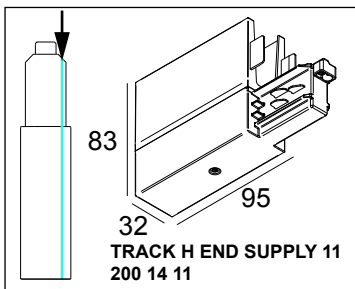

IP20
 Beschermtd tegen vaste voorwerpen die groter zijn dan 12 mm
 Protégé contre les objets solides de plus de 12 mm
 Geschützt gegen Festkörper größer als 12 mm
 Protected against solid objects greater than 12 mm
 Protegido contra objetos sólidos superiores a 12 mm
 Protetto contro oggetti solidi più grandi di 12 mm

TRACK 3F DIM H

DEEL
PARTIE
TEIL
PART
PARTE
PARTE

CABLE BASE R 203 99 55	Ø57 x 41	
CABLE BASE S 203 99 56	57 x 57 x 41	
COVERSET R 204 00 62 204 00 90 204 00 100	Ø62 Ø90 Ø100	
COVERSET S 204 62 62 204 80 80 204 90 90	62 x 62 80 x 80 90 x 90	