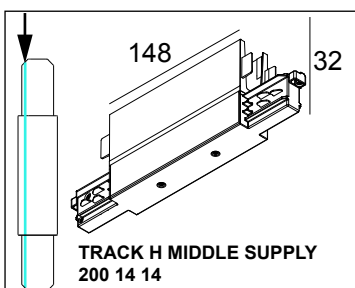

IP20
 Beschermtd tegen vaste voorwerpen die groter zijn dan 12 mm
 Protégé contre les objets solides de plus de 12 mm
 Geschützt gegen Festkörper größer als 12 mm
 Protected against solid objects greater than 12 mm
 Protegido contra objetos sólidos superiores a 12 mm
 Protetto contro oggetti solidi più grandi di 12 mm

TRACK 3F DIM H

DEEL
PARTIE
TEIL
PART
PARTE
PARTE

CABLE BASE R 203 99 55	Ø57 x 41	
CABLE BASE S 203 99 56	57 x 57 x 41	
COVERSET R 204 00 62 204 00 90 204 00 100	Ø62 Ø90 Ø100	
COVERSET S 204 62 62 204 80 80 204 90 90	62 x 62 80 x 80 90 x 90	