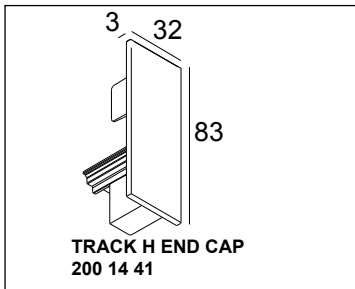

IP20
 Beschermtd tegen vaste voorwerpen die groter zijn dan 12 mm
 Protégé contre les objets solides de plus de 12 mm
 Geschützt gegen Festkörper größer als 12 mm
 Protected against solid objects greater than 12 mm
 Protegido contra objetos sólidos superiores a 12 mm
 Protetto contro oggetti solidi più grandi di 12 mm

TRACK 3F DIM H

DEEL
PARTIE
TEIL
PART
PARTE
PARTE

CABLE BASE R 203 99 55	Ø57 x 41	
CABLE BASE S 203 99 56	57 x 57 x 41	
COVERSET R 204 00 62 204 00 90 204 00 100	Ø62 Ø90 Ø100	
COVERSET S 204 62 62 204 80 80 204 90 90	62 x 62 80 x 80 90 x 90	