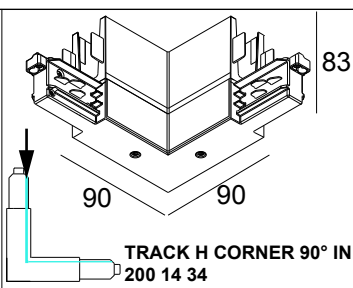

IP20
 Beschermtd tegen vaste voorwerpen die groter zijn dan 12 mm
 Protégé contre les objets solides de plus de 12 mm
 Geschützt gegen Festkörper größer als 12 mm
 Protected against solid objects greater than 12 mm
 Protegido contra objetos sólidos superiores a 12 mm
 Protetto contro oggetti solidi più grandi di 12 mm

TRACK 3F DIM H

DEEL
PARTIE
TEIL
PART
PARTE
PARTE

CABLE BASE R 203 99 55	Ø57 x 41	
CABLE BASE S 203 99 56	57 x 57 x 41	
COVERSET R 204 00 62 204 00 90 204 00 100	Ø62 Ø90 Ø100	
COVERSET S 204 62 62 204 80 80 204 90 90	62 x 62 80 x 80 90 x 90	