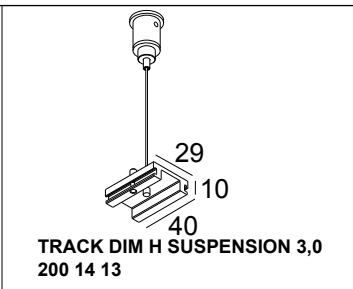

IP20
 Beschermtd tegen vaste voorwerpen die groter zijn dan 12 mm
 Protégé contre les objets solides de plus de 12 mm
 Geschützt gegen Festkörper größer als 12 mm
 Protected against solid objects greater than 12 mm
 Protegido contra objetos sólidos superiores a 12 mm
 Protetto contro oggetti solidi più grandi di 12 mm

TRACK 3F DIM H

DEEL
PARTIE
TEIL
PART
PARTE
PARTE

CABLE BASE R 203 99 55	Ø57 x 41	
CABLE BASE S 203 99 56	57 x 57 x 41	
COVERSET R 204 00 62 204 00 90 204 00 100	Ø62 Ø90 Ø100	
COVERSET S 204 62 62 204 80 80 204 90 90	62 x 62 80 x 80 90 x 90	