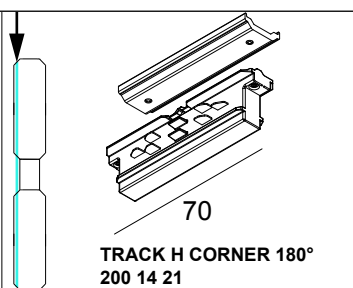

IP20
 Beschermtd tegen vaste voorwerpen die groter zijn dan 12 mm
 Protégé contre les objets solides de plus de 12 mm
 Geschützt gegen Festkörper größer als 12 mm
 Protected against solid objects greater than 12 mm
 Protegido contra objetos sólidos superiores a 12 mm
 Protetto contro oggetti solidi più grandi di 12 mm

TRACK 3F DIM H

DEEL
PARTIE
TEIL
PART
PARTE
PARTE

CABLE BASE R 203 99 55	Ø57 x 41	
CABLE BASE S 203 99 56	57 x 57 x 41	
COVERSET R 204 00 62 204 00 90 204 00 100	Ø62 Ø90 Ø100	
COVERSET S 204 62 62 204 80 80 204 90 90	62 x 62 80 x 80 90 x 90	