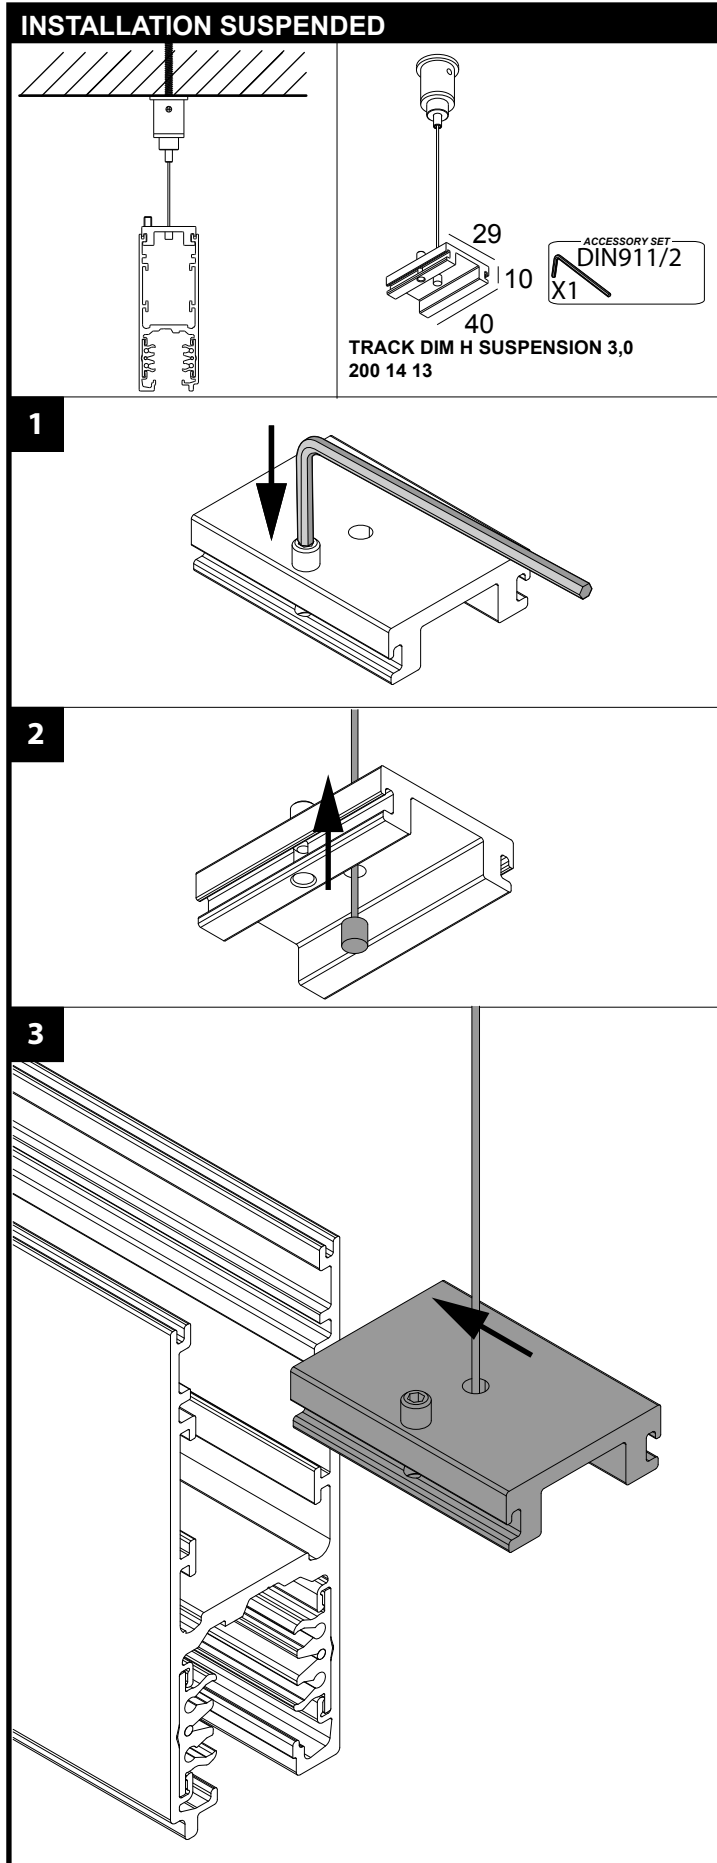

IP20
 Beschermtd tegen vaste voorwerpen die groter zijn dan 12 mm
 Protégé contre les objets solides de plus de 12 mm
 Geschützt gegen Festkörper größer als 12 mm
 Protected against solid objects greater than 12 mm
 Protegido contra objetos sólidos superiores a 12 mm
 Protetto contro oggetti solidi più grandi di 12 mm

TRACK 3F DIM H

DEEL
PARTIE
TEIL
PART
PARTE
PARTE

CABLE BASE R 203 99 55	Ø57 x 41	
CABLE BASE S 203 99 56	57 x 57 x 41	
COVERSET R 204 00 62 204 00 90 204 00 100	Ø62 Ø90 Ø100	
COVERSET S 204 62 62 204 80 80 204 90 90	62 x 62 80 x 80 90 x 90	

LED PROFILE UP SHL19-PROFILE 3M 398 03 00		9.4
SHL19-PC CLEAR 3M 398 03 05 CL		19
SHL19-PC SBL 3M 398 03 05 SBL		
SHL19-ENDCAP SET 398 03 03 01		21, 5, 9.5, 19, 10.5
SHL19-MOUNTING CLIP SET 200 14 06		

INSTALLATION LED PROFILE

SHL19-PROFILE 3M
398 03 00

REQUIRED:
SHL19-ENDCAP SET
398 03 03 01
SHL19-MOUNTING CLIP SET
200 14 06

1

2