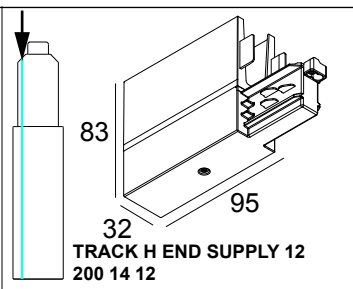

IP20
 Beschermtd tegen vaste voorwerpen die groter zijn dan 12 mm
 Protégé contre les objets solides de plus de 12 mm
 Geschützt gegen Festkörper größer als 12 mm
 Protected against solid objects greater than 12 mm
 Protegido contra objetos sólidos superiores a 12 mm
 Protetto contro oggetti solidi più grandi di 12 mm

TRACK 3F DIM H

DEEL
PARTIE
TEIL
PART
PARTE
PARTE

CABLE BASE R 203 99 55	Ø57 x 41	
CABLE BASE S 203 99 56	57 x 57 x 41	
COVERSET R 204 00 62 204 00 90 204 00 100	Ø62 Ø90 Ø100	
COVERSET S 204 62 62 204 80 80 204 90 90	62 x 62 80 x 80 90 x 90	