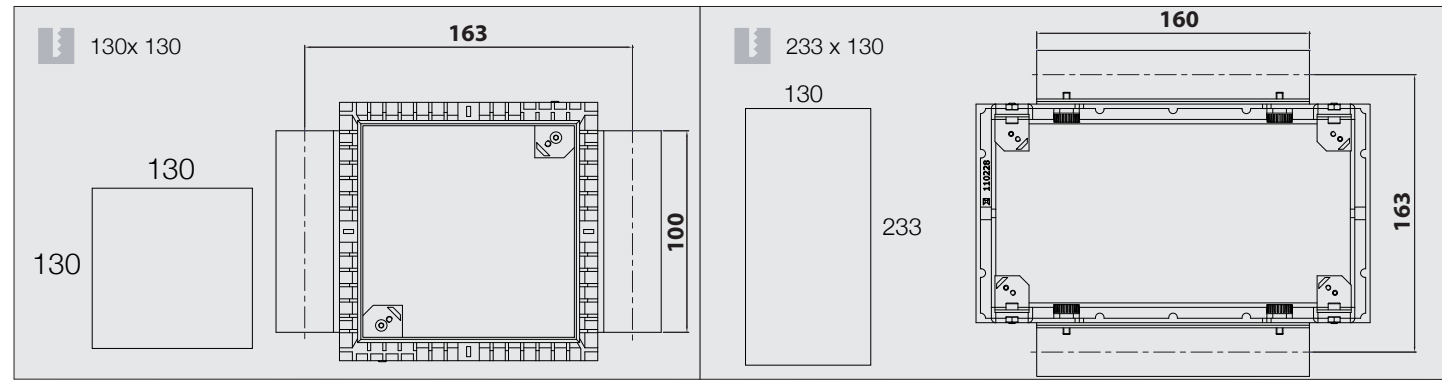

Bevestiging plafond inbouw
Montage plafond encastré
Montage decke eingebaut
Fixation ceiling recessed
Montaje techo empotrado
Montaggio soffitto incasso

Minigrid in Mounting Kit HP

Manual/

130 x 130

MINIGRID IN 1 MOUNTING KIT HP
202 71 95 01 HP

233 x 130

MINIGRID IN 2 MOUNTING KIT HP
202 71 95 02 HP

 **DELTA**LIGHT®

Accessory Set