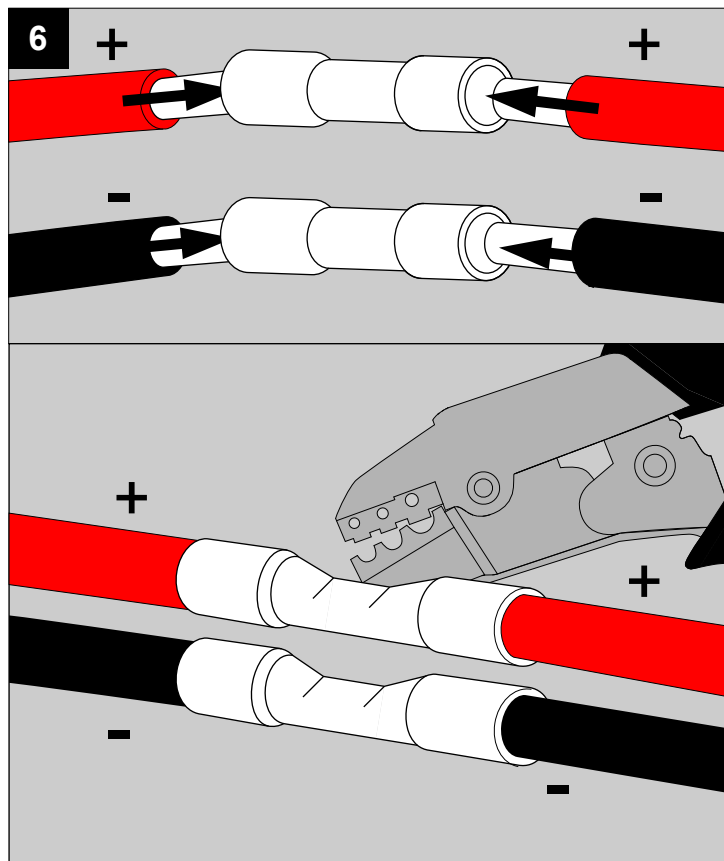

MINIGRID IN TRIMLESS 1 FRAME

DEEL
PARTIE
TEIL
PART
PARTE
PARTE

A

IP20
 Beschermd tegen vaste voorwerpen die groter zijn dan 12 mm
 Protégé contre les objets solides de plus de 12 mm
 Geschützt gegen Festkörper größer als 12 mm
 Protected against solid objects greater than 12 mm
 Protegido contra objetos sólidos superiores a 12 mm
 Protetto contro oggetti solidi più grandi di 12 mm