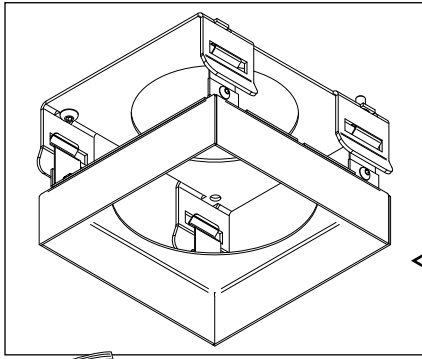

MINIGRID IN TRIMLESS 1 FRAME

DEEL
PARTIE
TEIL
PART
PARTE
PARTE

A

IP20
 Beschermd tegen vaste voorwerpen die groter zijn dan 12 mm
 Protégé contre les objets solides de plus de 12 mm
 Geschützt gegen Festkörper größer als 12 mm
 Protected against solid objects greater than 12 mm
 Protegido contra objetos sólidos superiores a 12 mm
 Protetto contro oggetti solidi più grandi di 12 mm