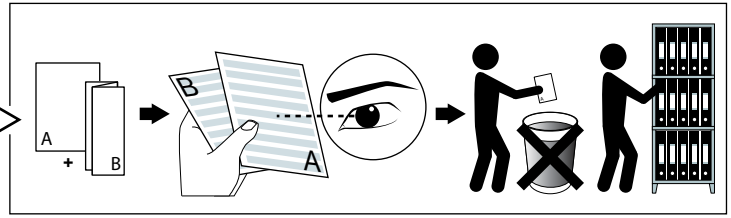

MINIGRID IN TRIMLESS 1 FRAME

DEEL
PARTIE
TEIL
PART
PARTE
PARTE

A

IP20
 Beschermd tegen vaste voorwerpen die groter zijn dan 12 mm
 Protégé contre les objets solides de plus de 12 mm
 Geschützt gegen Festkörper größer als 12 mm
 Protected against solid objects greater than 12 mm
 Protegido contra objetos sólidos superiores a 12 mm
 Protetto contro oggetti solidi più grandi di 12 mm