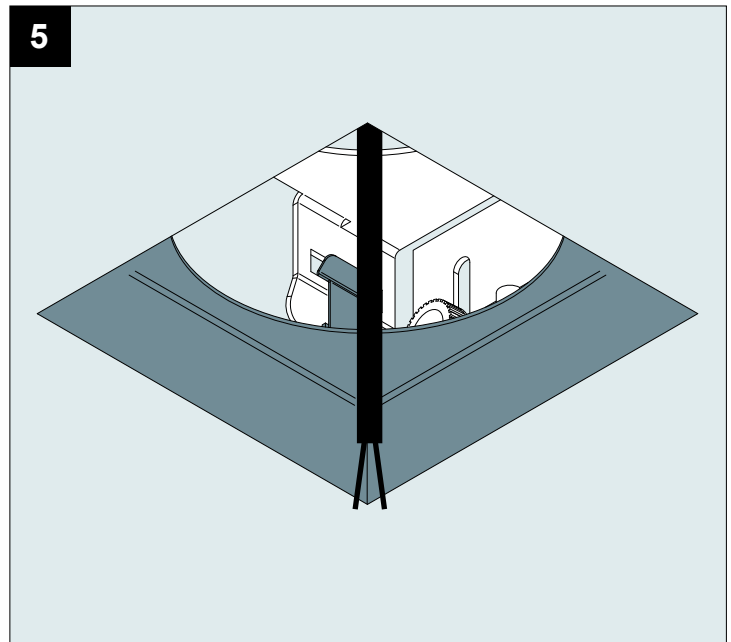

MINIGRID IN TRIMLESS 1 FRAME

DEEL
PARTIE
TEIL
PART
PARTE
PARTE

A

IP20
 Beschermd tegen vaste voorwerpen die groter zijn dan 12 mm
 Protégé contre les objets solides de plus de 12 mm
 Geschützt gegen Festkörper größer als 12 mm
 Protected against solid objects greater than 12 mm
 Protegido contra objetos sólidos superiores a 12 mm
 Protetto contro oggetti solidi più grandi di 12 mm