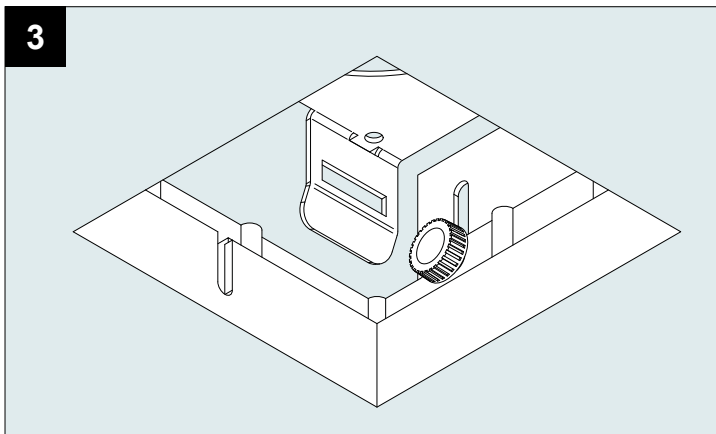

MINIGRID IN TRIMLESS 1 FRAME

DEEL
PARTIE
TEIL
PART
PARTE
PARTE

A

IP20
 Beschermd tegen vaste voorwerpen die groter zijn dan 12 mm
 Protégé contre les objets solides de plus de 12 mm
 Geschützt gegen Festkörper größer als 12 mm
 Protected against solid objects greater than 12 mm
 Protegido contra objetos sólidos superiores a 12 mm
 Protetto contro oggetti solidi più grandi di 12 mm