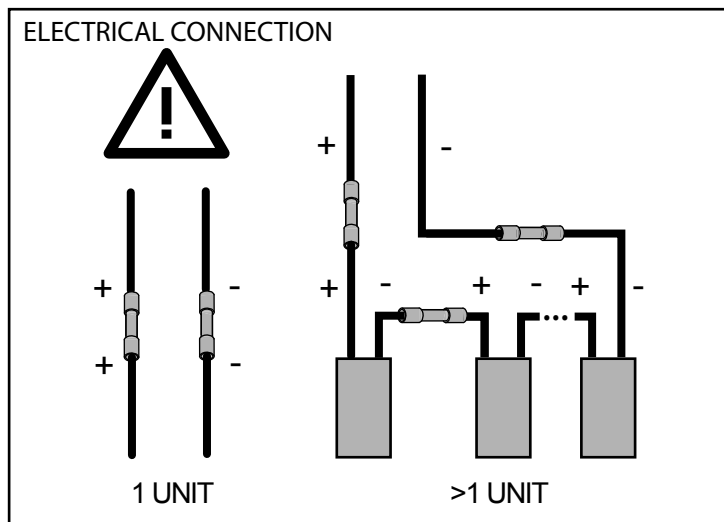

MINIGRID IN TRIMLESS 1 FRAME

DEEL
PARTIE
TEIL
PART
PARTE
PARTE

A

IP20
 Beschermd tegen vaste voorwerpen die groter zijn dan 12 mm
 Protégé contre les objets solides de plus de 12 mm
 Geschützt gegen Festkörper größer als 12 mm
 Protected against solid objects greater than 12 mm
 Protegido contra objetos sólidos superiores a 12 mm
 Protetto contro oggetti solidi più grandi di 12 mm

REQUIREMENT
MINIGRID SNAP-IN RING
202 790 81XXX