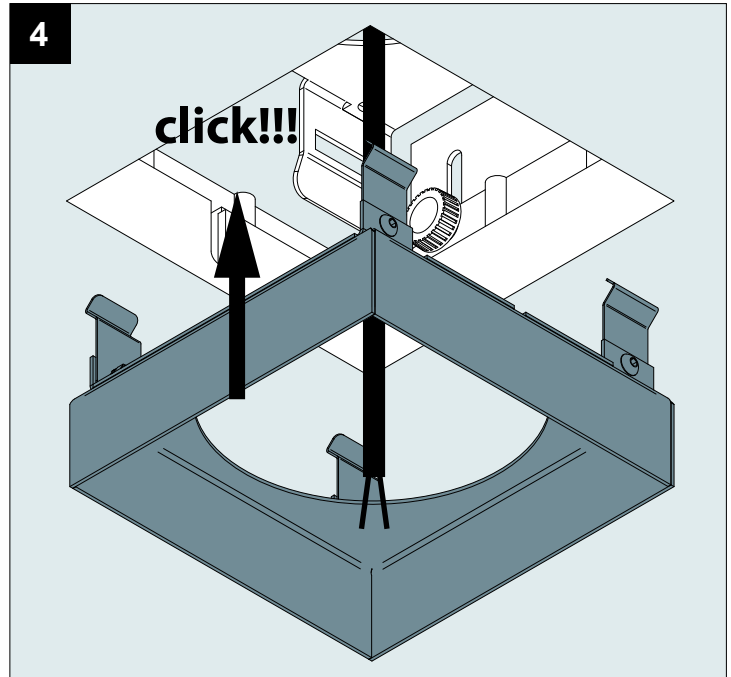

MINIGRID IN TRIMLESS 1 FRAME

DEEL
PARTIE
TEIL
PART
PARTE
PARTE

A

IP20
 Beschermd tegen vaste voorwerpen die groter zijn dan 12 mm
 Protégé contre les objets solides de plus de 12 mm
 Geschützt gegen Festkörper größer als 12 mm
 Protected against solid objects greater than 12 mm
 Protegido contra objetos sólidos superiores a 12 mm
 Protetto contro oggetti solidi più grandi di 12 mm