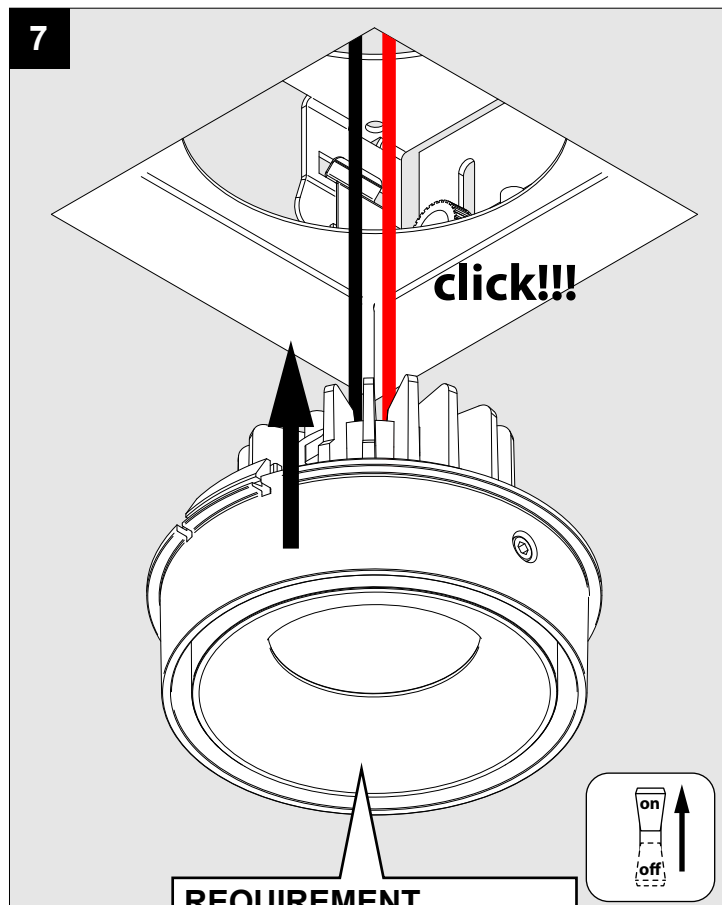

MINIGRID IN TRIMLESS 1 FRAME

DEEL
PARTIE
TEIL
PART
PARTE
PARTE

A

IP20
 Beschermd tegen vaste voorwerpen die groter zijn dan 12 mm
 Protégé contre les objets solides de plus de 12 mm
 Geschützt gegen Festkörper größer als 12 mm
 Protected against solid objects greater than 12 mm
 Protegido contra objetos sólidos superiores a 12 mm
 Protetto contro oggetti solidi più grandi di 12 mm