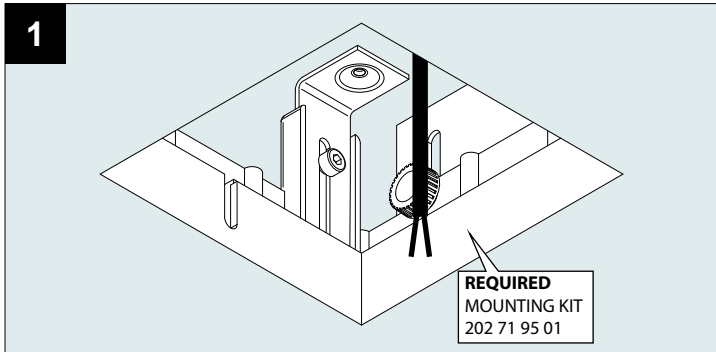

MINIGRID IN TRIMLESS 1 FRAME

DEEL
PARTIE
TEIL
PART
PARTE
PARTE

A

IP20
 Beschermd tegen vaste voorwerpen die groter zijn dan 12 mm
 Protégé contre les objets solides de plus de 12 mm
 Geschützt gegen Festkörper größer als 12 mm
 Protected against solid objects greater than 12 mm
 Protegido contra objetos sólidos superiores a 12 mm
 Protetto contro oggetti solidi più grandi di 12 mm