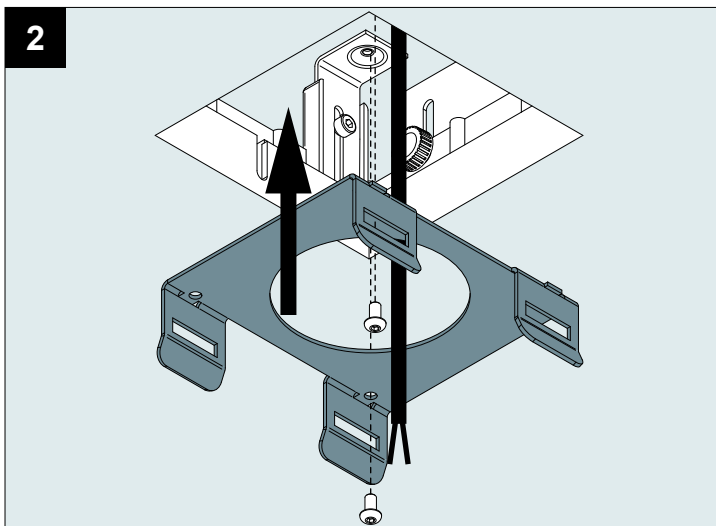

MINIGRID IN TRIMLESS 1 FRAME

DEEL
PARTIE
TEIL
PART
PARTE
PARTE

A

IP20
 Beschermd tegen vaste voorwerpen die groter zijn dan 12 mm
 Protégé contre les objets solides de plus de 12 mm
 Geschützt gegen Festkörper größer als 12 mm
 Protected against solid objects greater than 12 mm
 Protegido contra objetos sólidos superiores a 12 mm
 Protetto contro oggetti solidi più grandi di 12 mm