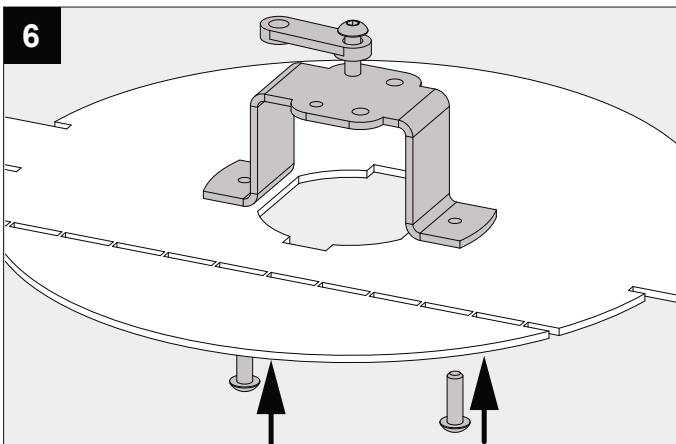

Replaceable (LED only) light source by a professional
可由专业人士更换 (仅限于LED) 光源
Сменный (только светодиодный) источник света только квалифицированным персоналом

Verlichtingsbron (enkel LED) kan enkel vervangen worden door een professional
La source d'éclairage (uniquement LED) ne peut être remplacée que par un professionnel
Die Lichtquelle (nur LED) kann nur von einem Fachmann ausgetauscht werden
La fuente de iluminación (solo LED) y equipo de control solo puede ser reemplazada por un profesional
La fonte di illuminazione (solo LED) può essere sostituita solo da un professionista

This product contains a light source of energy efficiency class F
本产品包含能效等级为 F 的光源
Этот артикул содержит источник света с энергоэффективностью класса F
يحتوي هذا المنتج على مصدر ضوء ذو كفاءة الطاقة F

F Dit product bevat een verlichtingsbron van energie-efficiëntieklasse F
Ce produit contient une source d'éclairage de classe d'efficacité énergétique F
Dieses Produkt enthält eine Lichtquelle der Energieeffizienzklasse F
Este producto contiene una fuente de iluminación de clase de eficiencia energética F
Questo prodotto contiene una fonte di illuminazione in classe di efficienza energetica F