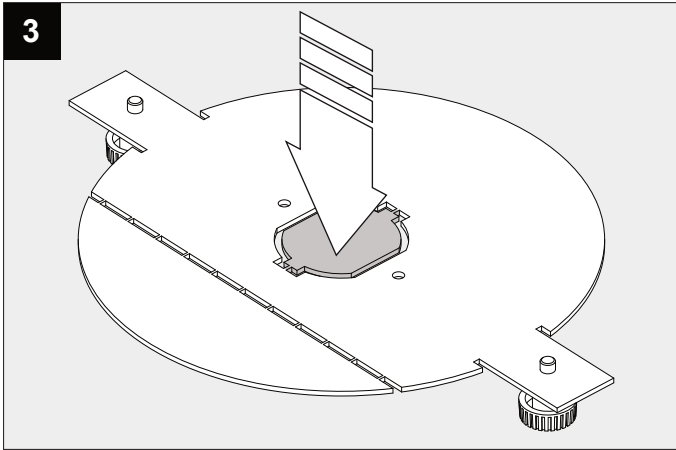

Replaceable (LED only) light source by a professional
可由专业人士更换 (仅限于LED) 光源
Сменный (только светодиодный) источник света только квалифицированным персоналом

Verlichtingsbron (enkel LED) kan enkel vervangen worden door een professional
La source d'éclairage (uniquement LED) ne peut être remplacée que par un professionnel
Die Lichtquelle (nur LED) kann nur von einem Fachmann ausgetauscht werden
La fuente de iluminación (solo LED) y equipo de control solo puede ser reemplazada por un profesional
La fonte di illuminazione (solo LED) può essere sostituita solo da un professionista

This product contains a light source of energy efficiency class F
本产品包含能效等级为 F 的光源
Этот артикул содержит источник света с энергоэффективностью класса F
يحتوي هذا المنتج على مصدر ضوء ذو كفاءة الطاقة F

F Dit product bevat een verlichtingsbron van energie-efficiëntieklasse F
Ce produit contient une source d'éclairage de classe d'efficacité énergétique F
Dieses Produkt enthält eine Lichtquelle der Energieeffizienzklasse F
Este producto contiene una fuente de iluminación de clase de eficiencia energética F
Questo prodotto contiene una fonte di illuminazione in classe di efficienza energetica F