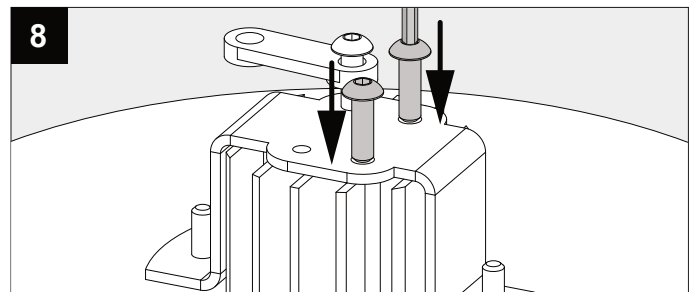

Replaceable (LED only) light source by a professional
可由专业人士更换 (仅限于LED) 光源
Сменный (только светодиодный) источник света только квалифицированным персоналом

Verlichtingsbron (enkel LED) kan enkel vervangen worden door een professional
La source d'éclairage (uniquement LED) ne peut être remplacée que par un professionnel
Die Lichtquelle (nur LED) kann nur von einem Fachmann ausgetauscht werden
La fuente de iluminación (solo LED) y equipo de control solo puede ser reemplazada por un profesional
La fonte di illuminazione (solo LED) può essere sostituita solo da un professionista

This product contains a light source of energy efficiency class F
本产品包含能效等级为 F 的光源
Этот артикул содержит источник света с энергоэффективностью класса F
يحتوي هذا المنتج على مصدر ضوء ذو كفاءة الطاقة F

F Dit product bevat een verlichtingsbron van energie-efficiëntieklasse F
Ce produit contient une source d'éclairage de classe d'efficacité énergétique F
Dieses Produkt enthält eine Lichtquelle der Energieeffizienzklasse F
Este producto contiene una fuente de iluminación de clase de eficiencia energética F
Questo prodotto contiene una fonte di illuminazione in classe di efficienza energetica F