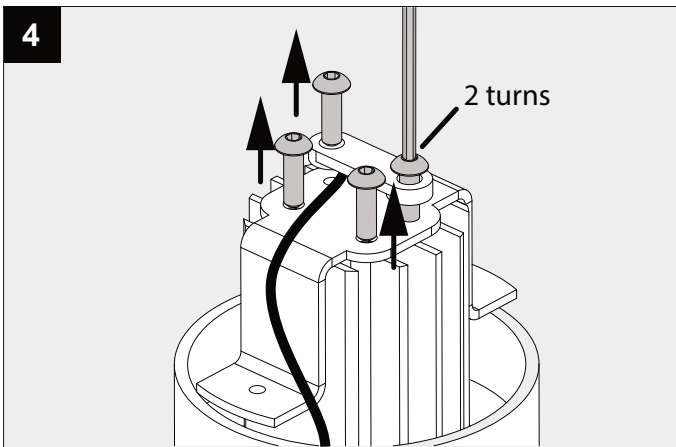

Replaceable (LED only) light source by a professional
可由专业人士更换 (仅限于LED) 光源
Сменный (только светодиодный) источник света только квалифицированным персоналом

Verlichtingsbron (enkel LED) kan enkel vervangen worden door een professional
La source d'éclairage (uniquement LED) ne peut être remplacée que par un professionnel
Die Lichtquelle (nur LED) kann nur von einem Fachmann ausgetauscht werden
La fuente de iluminación (solo LED) y equipo de control solo puede ser reemplazada por un profesional
La fonte di illuminazione (solo LED) può essere sostituita solo da un professionista

This product contains a light source of energy efficiency class F
本产品包含能效等级为 F 的光源
Этот артикул содержит источник света с энергоэффективностью класса F
يحتوي هذا المنتج على مصدر ضوء ذو كفاءة الطاقة F

F Dit product bevat een verlichtingsbron van energie-efficiëntieklasse F
Ce produit contient une source d'éclairage de classe d'efficacité énergétique F
Dieses Produkt enthält eine Lichtquelle der Energieeffizienzklasse F
Este producto contiene una fuente de iluminación de clase de eficiencia energética F
Questo prodotto contiene una fonte di illuminazione in classe di efficienza energetica F