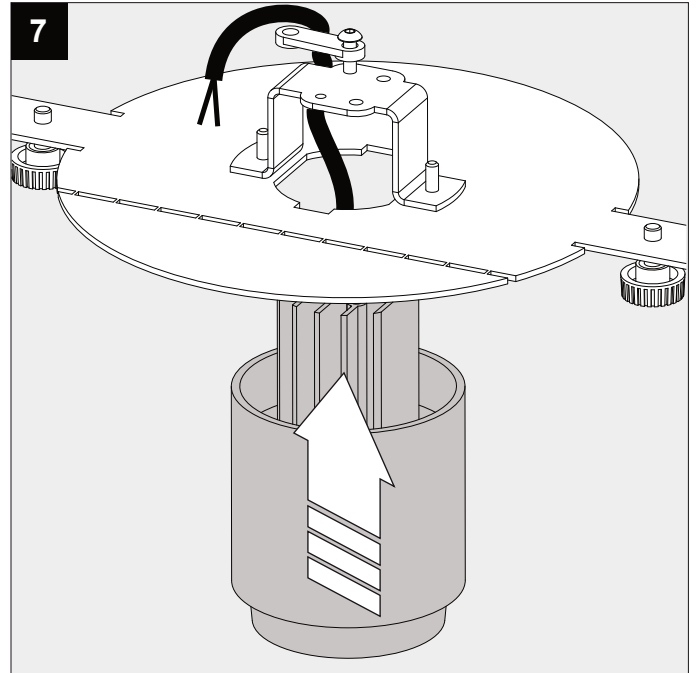

Replaceable (LED only) light source by a professional
可由专业人士更换 (仅限于LED) 光源
Сменный (только светодиодный) источник света только квалифицированным персоналом

Verlichtingsbron (enkel LED) kan enkel vervangen worden door een professional
La source d'éclairage (uniquement LED) ne peut être remplacée que par un professionnel
Die Lichtquelle (nur LED) kann nur von einem Fachmann ausgetauscht werden
La fuente de iluminación (solo LED) y equipo de control solo puede ser reemplazada por un profesional
La fonte di illuminazione (solo LED) può essere sostituita solo da un professionista

This product contains a light source of energy efficiency class F
本产品包含能效等级为 F 的光源
Этот артикул содержит источник света с энергоэффективностью класса F
يحتوي هذا المنتج على مصدر ضوء ذو كفاءة الطاقة F

F Dit product bevat een verlichtingsbron van energie-efficiëntieklasse F
Ce produit contient une source d'éclairage de classe d'efficacité énergétique F
Dieses Produkt enthält eine Lichtquelle der Energieeffizienzklasse F
Este producto contiene una fuente de iluminación de clase de eficiencia energética F
Questo prodotto contiene una fonte di illuminazione in classe di efficienza energetica F