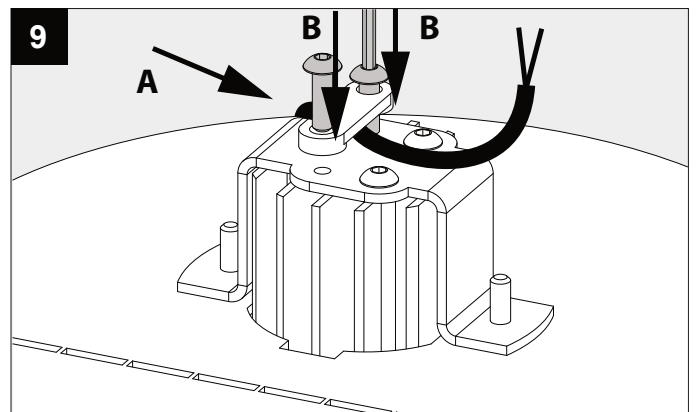

Replaceable (LED only) light source by a professional
可由专业人士更换 (仅限于LED) 光源
Сменный (только светодиодный) источник света только квалифицированным персоналом

Verlichtingsbron (enkel LED) kan enkel vervangen worden door een professional
La source d'éclairage (uniquement LED) ne peut être remplacée que par un professionnel
Die Lichtquelle (nur LED) kann nur von einem Fachmann ausgetauscht werden
La fuente de iluminación (solo LED) y equipo de control solo puede ser reemplazada por un profesional
La fonte di illuminazione (solo LED) può essere sostituita solo da un professionista

This product contains a light source of energy efficiency class F
本产品包含能效等级为 F 的光源
Этот артикул содержит источник света с энергоэффективностью класса F
يحتوي هذا المنتج على مصدر ضوء ذو كفاءة الطاقة F

F Dit product bevat een verlichtingsbron van energie-efficiëntieklasse F
Ce produit contient une source d'éclairage de classe d'efficacité énergétique F
Dieses Produkt enthält eine Lichtquelle der Energieeffizienzklasse F
Este producto contiene una fuente de iluminación de clase de eficiencia energética F
Questo prodotto contiene una fonte di illuminazione in classe di efficienza energetica F