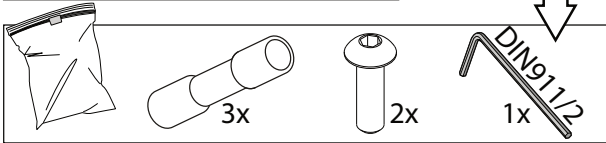

**PUT LED CENTER**

DEEL  
PARTIE  
TEIL  
PART  
PARTE  
**A**

**ACCESSORIES**

HONEYCOMB 50 413 03 01

**REQUIRED**

or HOLE IN ONE R15 LED 202 91 97 01  
HOLE IN ONE S15 LED 202 91 97 11

<b>I<sub>o</sub></b>	<b>1050mA</b>
<b>P<sub>o</sub></b>	<b>3,2W</b>
<b>U<sub>f</sub> Typical</b>	<b>3,0V-DC</b>

**IP20**

Beschermd tegen vaste voorwerpen die groter zijn dan 12 mm  
 Protégé contre les objets solides de plus de 12 mm  
 Geschützt gegen Festkörper größer als 12 mm  
 Protected against solid objects greater than 12 mm  
 Protegido contra objetos sólidos superiores a 12 mm  
 Protetto contro oggetti solidi più grandi di 12 mm