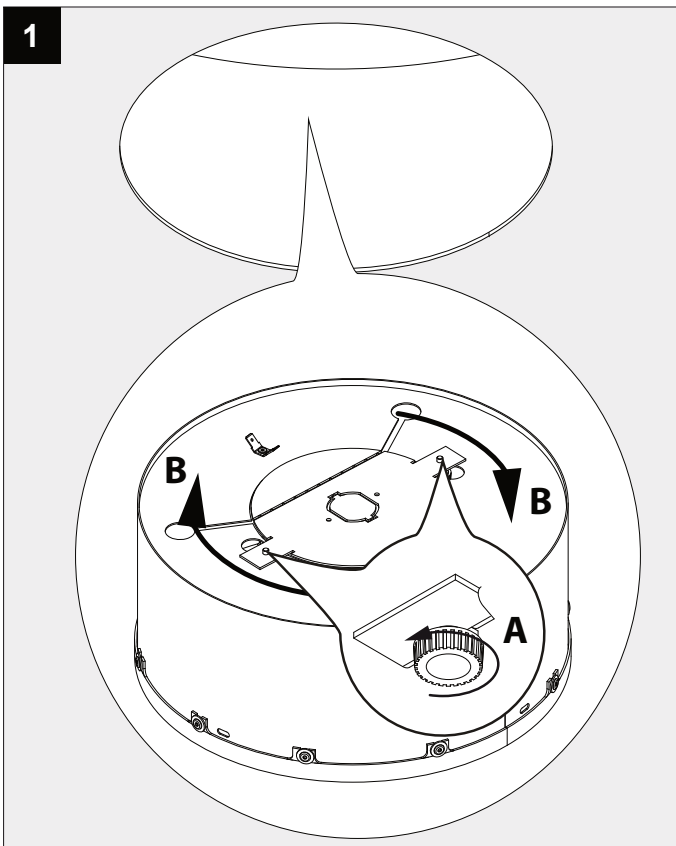

REQUIRED

or HOLE IN ONE R15 LED 202 91 97 01
HOLE IN ONE S15 LED 202 91 97 11

I_o	1050mA
P_o	3,2W
U_f Typical	3,0V-DC

IP20

Beschermd tegen vaste voorwerpen die groter zijn dan 12 mm
Protégé contre les objets solides de plus de 12 mm
Geschützt gegen Festkörper größer als 12 mm
Protected against solid objects greater than 12 mm
Protegido contra objetos sólidos superiores a 12 mm
Protetto contro oggetti solidi più grandi di 12 mm

Enkel geschikt voor toestellen op zeer lage spanning (minder dan 50 V-AC / 120 V-DC)
Convient uniquement pour les produits à très basse tension (moins de 50 V-AC / 120 V-DC)
Geeignet für Güter mit sehr niedriger Spannung (unter 50 V-AC / 120 V-DC)
Only suited for goods at very low voltage (below 50 V-AC / 120 V-DC)
Se recomienda únicamente para aquellos productos de tensión muy baja (menos de 50 V-AC / 120 V-DC)
Vale unicamente per i prodotti a tensione molto bassa (inferiore a 50 V-AC / 120 V-DC)