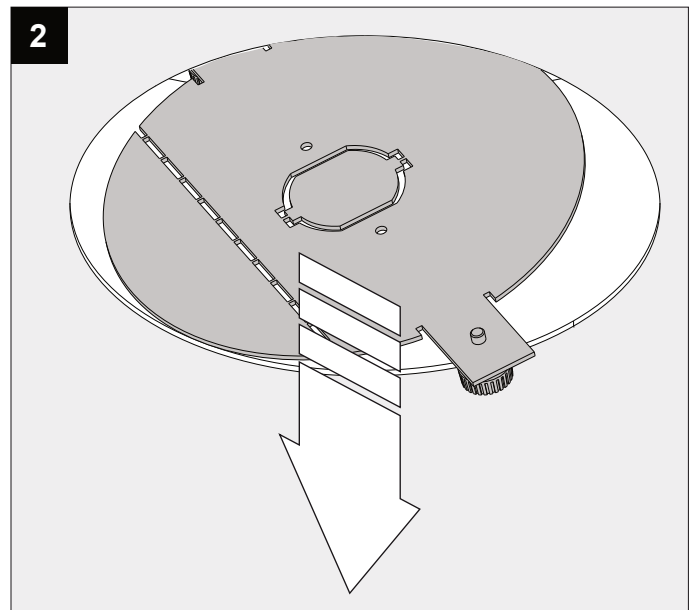

REQUIRED

or HOLE IN ONE R15 LED 202 91 97 01
HOLE IN ONE S15 LED 202 91 97 11

I_o	1050mA
P_o	3,2W
U_f Typical	3,0V-DC

IP20

Beschermd tegen vaste voorwerpen die groter zijn dan 12 mm
Protégé contre les objets solides de plus de 12 mm
Geschützt gegen Festkörper größer als 12 mm
Protected against solid objects greater than 12 mm
Protegido contra objetos sólidos superiores a 12 mm
Protetto contro oggetti solidi più grandi di 12 mm

Enkel geschikt voor toestellen op zeer lage spanning (minder dan 50 V-AC / 120 V-DC)
Convient uniquement pour les produits à très basse tension (moins de 50 V-AC / 120 V-DC)
Geeignet für Güter mit sehr niedriger Spannung (unter 50 V-AC / 120 V-DC)
Only suited for goods at very low voltage (below 50 V-AC / 120 V-DC)
Se recomienda únicamente para aquellos productos de tensión muy baja (menos de 50 V-AC / 120 V-DC)
Vale unicamente per i prodotti a tensione molto bassa (inferiore a 50 V-AC / 120 V-DC)