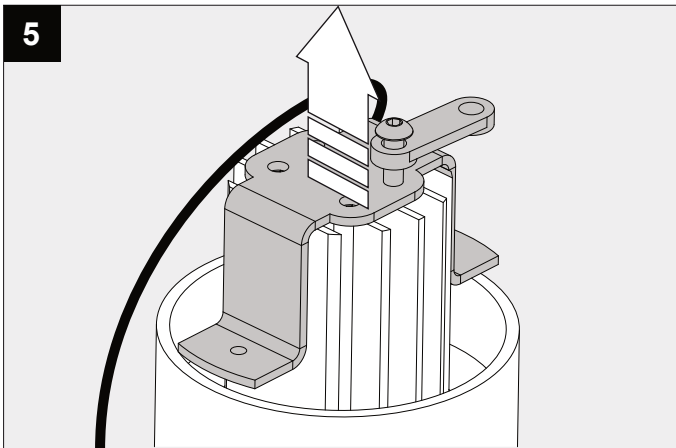

Replaceable (LED only) light source by a professional
可由专业人士更换 (仅限于LED) 光源
Сменный (только светодиодный) источник света только квалифицированным персоналом

Verlichtingsbron (enkel LED) kan enkel vervangen worden door een professional
La source d'éclairage (uniquement LED) ne peut être remplacée que par un professionnel
Die Lichtquelle (nur LED) kann nur von einem Fachmann ausgetauscht werden
La fuente de iluminación (solo LED) y equipo de control solo puede ser reemplazada por un profesional
La fonte di illuminazione (solo LED) può essere sostituita solo da un professionista

This product contains a light source of energy efficiency class F
本产品包含能效等级为 F 的光源
Этот артикул содержит источник света с энергоэффективностью класса F
يحتوي هذا المنتج على مصدر ضوء ذو كفاءة الطاقة F

F Dit product bevat een verlichtingsbron van energie-efficiëntieklasse F
Ce produit contient une source d'éclairage de classe d'efficacité énergétique F
Dieses Produkt enthält eine Lichtquelle der Energieeffizienzklasse F
Este producto contiene una fuente de iluminación de clase de eficiencia energética F
Questo prodotto contiene una fonte di illuminazione in classe di efficienza energetica F