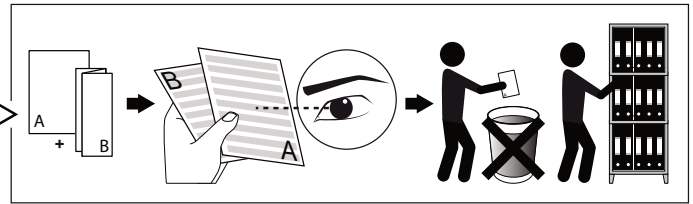

PUT LED CENTER

DEEL
PARTIE
TEIL
PART
PARTE
A