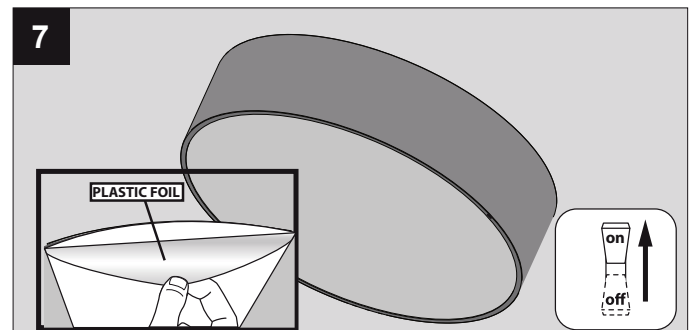

SUPERNOVA 45 DIM5

DEEL
PARTIE
TEIL
PART
PARTE
PARTE **A**

De verlichtingsbron van dit verlichtingstoestel zal enkel door de fabrikant of door de fabrikant aangestelde installateur vervangen worden.

La source lumière de cet appareil ne sera remplacée que par l'entreprise ou par un agent reconnu.