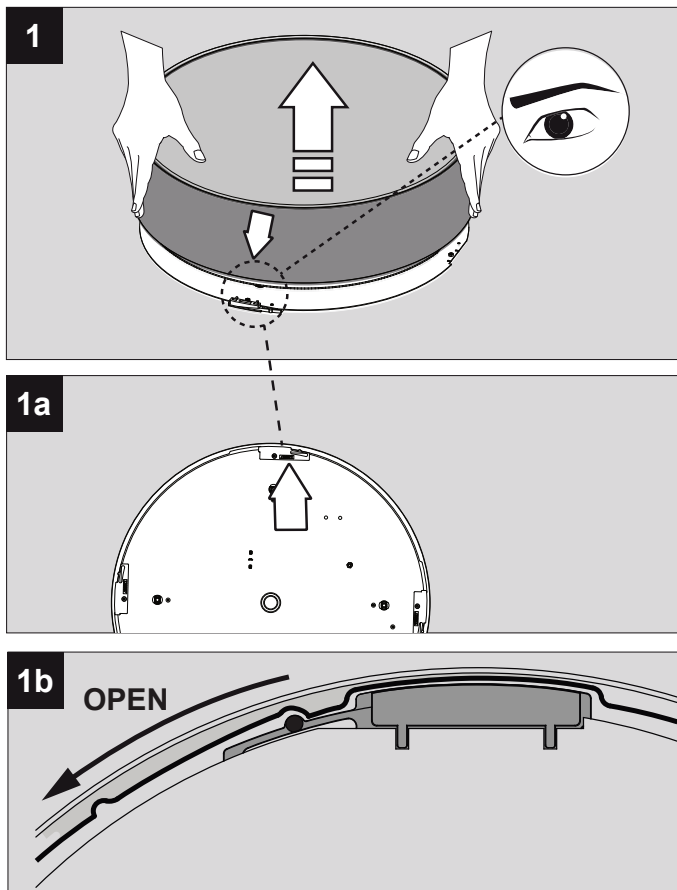

SUPERNOVA 45 DIM5

DEEL
PARTIE
TEIL
PART
PARTE
PARTE **A**

De verlichtingsbron van dit verlichtingstoestel zal enkel door de fabrikant of door de fabrikant aangestelde installateur vervangen worden.

La source lumière de cet appareil ne sera remplacée que par l'entreprise ou par un agent reconnu.

La sorgente luminosa incorporata in questo apparecchio può essere sostituita solo dal produttore, da un suo centro assistenza oppure da una persona in possesso della necessaria abilitazione.

 **IP40**

Beschermtd tegen vaste voorwerpen die groter zijn dan 1,0 mm
 Protégé contre les objets solides de plus de 1,0 mm
 Geschützt gegen Festkörper größer als 1,0 mm
 Protected against solid objects greater than 1,0 mm
 Protegido contra objetos sólidos superiores a 1,0 mm
 Protetto contro oggetti solidi più grandi di 1,0 mm