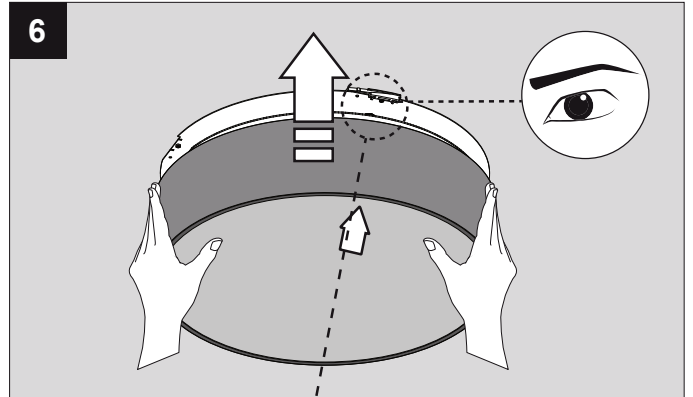

SUPERNOVA 45 DIM5

DEEL
PARTIE
TEIL
PART
PARTE
PARTE **A**

De verlichtingsbron van dit verlichtingstoestel zal enkel door de fabrikant of door de fabrikant aangestelde installateur vervangen worden.

La source lumière de cet appareil ne sera remplacée que par l'entreprise ou par un agent reconnu.