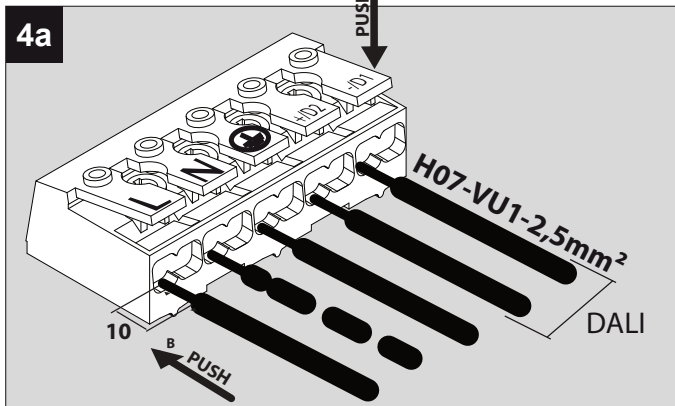

SUPERNOVA 45 DIM5

DEEL
PARTIE
TEIL
PART
PARTE
PARTE **A**

De verlichtingsbron van dit verlichtingstoestel zal enkel door de fabrikant of door de fabrikant aangestelde installateur vervangen worden.

La source lumière de cet appareil ne sera remplacée que par l'entreprise ou par un agent reconnu.

La sorgente luminosa incorporata in questo apparecchio può essere sostituita solo dal produttore, da un suo centro assistenza oppure da una persona in possesso della necessaria abilitazione.

 **IP40**

Beschermtd tegen vaste voorwerpen die groter zijn dan 1,0 mm
 Protégé contre les objets solides de plus de 1,0 mm
 Geschützt gegen Festkörper größer als 1,0 mm
 Protected against solid objects greater than 1,0 mm
 Protegido contra objetos sólidos superiores a 1,0 mm
 Protetto contro oggetti solidi più grandi di 1,0 mm