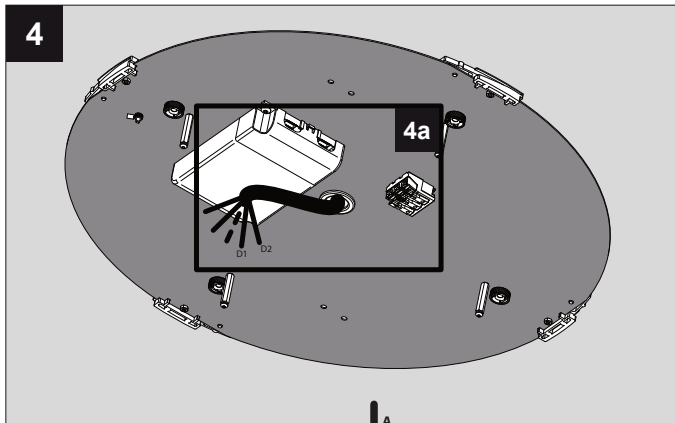

SUPERNOVA 45 DIM5

DEEL
PARTIE
TEIL
PART
PARTE
PARTE **A**

De verlichtingsbron van dit verlichtingstoestel zal enkel door de fabrikant of door de fabrikant aangestelde installateur vervangen worden.

La source lumière de cet appareil ne sera remplacée que par l'entreprise ou par un agent reconnu.

La sorgente luminosa incorporata in questo apparecchio può essere sostituita solo dal produttore, da un suo centro assistenza oppure da una persona in possesso della necessaria abilitazione.

 **IP40**

Beschermtd tegen vaste voorwerpen die groter zijn dan 1,0 mm
 Protégé contre les objets solides de plus de 1,0 mm
 Geschützt gegen Festkörper größer als 1,0 mm
 Protected against solid objects greater than 1,0 mm
 Protegido contra objetos sólidos superiores a 1,0 mm
 Protetto contro oggetti solidi più grandi di 1,0 mm