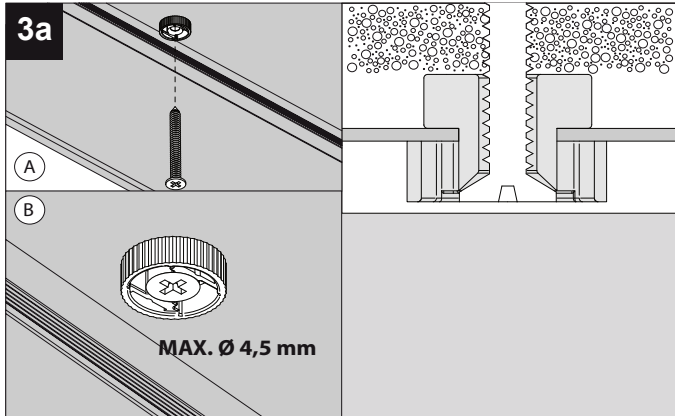

SUPERNOVA 45 DIM5

DEEL
PARTIE
TEIL
PART
PARTE
PARTE **A**

De verlichtingsbron van dit verlichtingstoestel zal enkel door de fabrikant of door de fabrikant aangestelde installateur vervangen worden.

La source lumière de cet appareil ne sera remplacée que par l'entreprise ou par un agent reconnu.

La sorgente luminosa incorporata in questo apparecchio può essere sostituita solo dal produttore, da un suo centro assistenza oppure da una persona in possesso della necessaria abilitazione.

 **IP40**

Beschermtd tegen vaste voorwerpen die groter zijn dan 1,0 mm
 Protégé contre les objets solides de plus de 1,0 mm
 Geschützt gegen Festkörper größer als 1,0 mm
 Protected against solid objects greater than 1,0 mm
 Protegido contra objetos sólidos superiores a 1,0 mm
 Protetto contro oggetti solidi più grandi di 1,0 mm