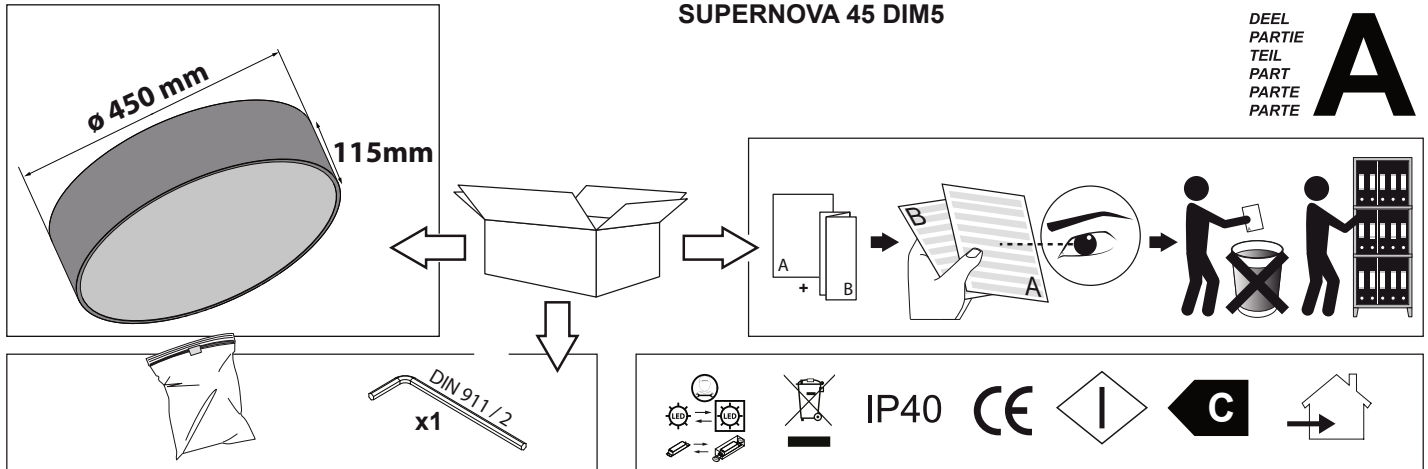

SUPERNOVA 45 DIM5

DEEL
PARTIE
TEIL
PART
PARTE
PARTE **A**

De verlichtingsbron van dit verlichtingstoestel zal enkel door de fabrikant of door de fabrikant aangestelde installateur vervangen worden.

La source lumière de cet appareil ne sera remplacée que par l'entreprise ou par un agent reconnu.

La sorgente luminosa incorporata in questo apparecchio può essere sostituita solo dal produttore, da un suo centro assistenza oppure da una persona in possesso della necessaria abilitazione.

 **IP40**

Beschermtd tegen vaste voorwerpen die groter zijn dan 1,0 mm
 Protégé contre les objets solides de plus de 1,0 mm
 Geschützt gegen Festkörper größer als 1,0 mm
 Protected against solid objects greater than 1,0 mm
 Protegido contra objetos sólidos superiores a 1,0 mm
 Protetto contro oggetti solidi più grandi di 1,0 mm