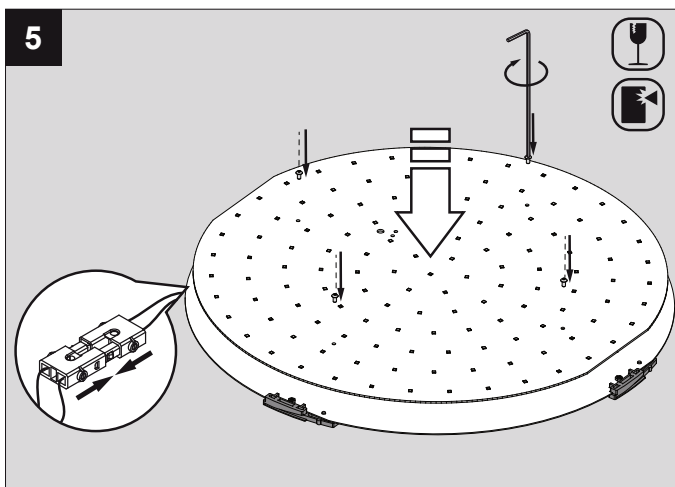

SUPERNOVA 45 DIM5

DEEL
PARTIE
TEIL
PART
PARTE
PARTE **A**

De verlichtingsbron van dit verlichtingstoestel zal enkel door de fabrikant of door de fabrikant aangestelde installateur vervangen worden.

La source lumière de cet appareil ne sera remplacée que par l'entreprise ou par un agent reconnu.

La sorgente luminosa incorporata in questo apparecchio può essere sostituita solo dal produttore, da un suo centro assistenza oppure da una persona in possesso della necessaria abilitazione.

 **IP40**

Beschermtd tegen vaste voorwerpen die groter zijn dan 1,0 mm
 Protégé contre les objets solides de plus de 1,0 mm
 Geschützt gegen Festkörper größer als 1,0 mm
 Protected against solid objects greater than 1,0 mm
 Protegido contra objetos sólidos superiores a 1,0 mm
 Protetto contro oggetti solidi più grandi di 1,0 mm