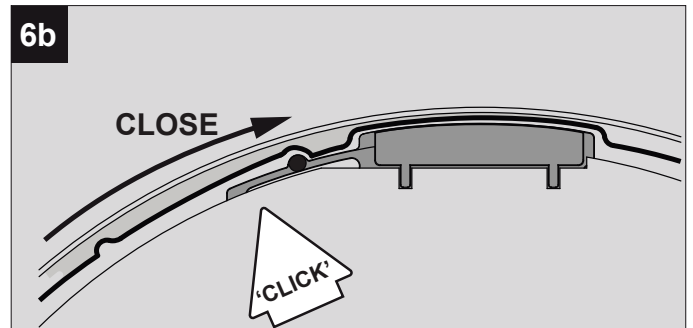

SUPERNOVA 45 DIM5

DEEL
PARTIE
TEIL
PART
PARTE
PARTE **A**

De verlichtingsbron van dit verlichtingstoestel zal enkel door de fabrikant of door de fabrikant aangestelde installateur vervangen worden.

La source lumière de cet appareil ne sera remplacée que par l'entreprise ou par un agent reconnu.

La sorgente luminosa incorporata in questo apparecchio può essere sostituita solo dal produttore, da un suo centro assistenza oppure da una persona in possesso della necessaria abilitazione.

 **IP40**

Beschermtd tegen vaste voorwerpen die groter zijn dan 1,0 mm
 Protégé contre les objets solides de plus de 1,0 mm
 Geschützt gegen Festkörper größer als 1,0 mm
 Protected against solid objects greater than 1,0 mm
 Protegido contra objetos sólidos superiores a 1,0 mm
 Protetto contro oggetti solidi più grandi di 1,0 mm