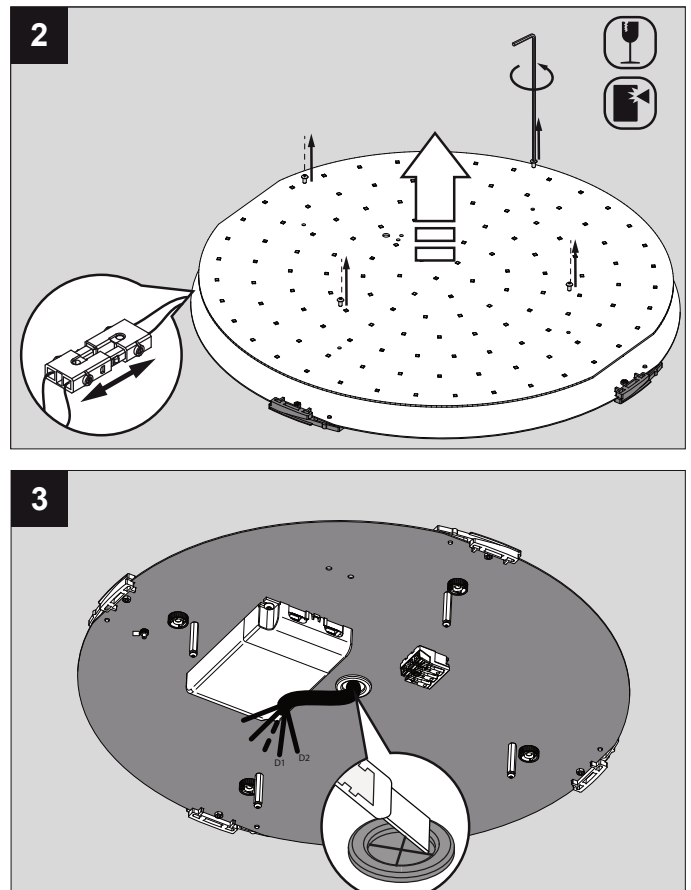

SUPERNOVA 45 DIM5

DEEL
PARTIE
TEIL
PART
PARTE
PARTE **A**

De verlichtingsbron van dit verlichtingstoestel zal enkel door de fabrikant of door de fabrikant aangestelde installateur vervangen worden.

La source lumière de cet appareil ne sera remplacée que par l'entreprise ou par un agent reconnu.

La sorgente luminosa incorporata in questo apparecchio può essere sostituita solo dal produttore, da un suo centro assistenza oppure da una persona in possesso della necessaria abilitazione.

 **IP40**

Beschermtd tegen vaste voorwerpen die groter zijn dan 1,0 mm
 Protégé contre les objets solides de plus de 1,0 mm
 Geschützt gegen Festkörper größer als 1,0 mm
 Protected against solid objects greater than 1,0 mm
 Protegido contra objetos sólidos superiores a 1,0 mm
 Protetto contro oggetti solidi più grandi di 1,0 mm