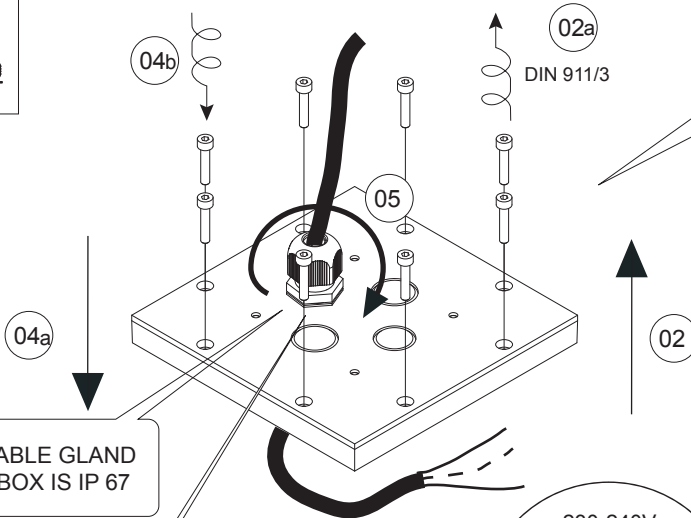

**CBOX****216 12 00**

INCL. 2x PG 13,5 / 1 x PG11

IP67

**WARNING:**

Power supply to be installed remotely

ACCESSORIES / OPTIONS:

<b>WAARSCHUWING</b>	Lees de algemene gebruiksvoorwaarden : <b>DEEL B</b>
<b>AVERTISSEMENT</b>	Lire attentivement les conditions générales d'utilisation : <b>PARTIE B</b>
<b>WARNUNG</b>	Lesen Sie die allgemeinen Gebrauchsanweisungen : <b>TEIL B</b>
<b>WARNING</b>	Read the general directions : <b>PART B</b>
<b>AMMONIZIONE</b>	Leggere attentamente le condizioni generali di utilizzazione : <b>PARTE B</b>
<b>EDVERTENCIA</b>	Leer atentamente las condiciones generales de uso : <b>PARTE B</b>

Toestel geschikt voor buitentoepassing, rekening houdend met opgegeven IP-waarden  
Appareil approprié pour l'usage extérieur, prenant en compte l'IP indiquée  
Apparat für den Aussengebrauch verwendbar, unter Berücksichtigung des angezeigten IP  
Device suitable for exterior use, taking the indicated IP rating into consideration  
Apparecchio per esterni, da installare tenendo conto del suo grado di protezione (IP)  
Aparato apto para uso al exterior en conformidad con el nivel IP indicado

Bevestiging vloer inbouw  
Montage sol encastré  
Montage boden eingebaut  
Fixation floor recessed  
Montaje suelo empotrado  
Montaggio pavimento incasso

IP67 Stofdicht - Beschermd tegen effecten van onderdompeling  
Étanche aux poussières - Protégé contre les effets de l'immersion  
Staubdicht - Geschützt gegen Eintaucheffekte  
Dust-tight - Protected against the effects of immersion  
Hermético al polvo - Protegido contra los efectos de la inmersión  
A tenuta di polvere - Protetto contro gli effetti dell'immersione

01. MAKE HOLE PATTERN
02. REMOVE LIT
03. MAKE THE ELECTRICAL CONNECTION
04. PLACE LIT
05. TIGHTEN THE CABLE GLAND

**!** TIGHTEN THE CABLE GLAND SO THAT THE CBOX IS IP 67

**WARNING:**

CABLE GLAND: PG11  
USE CABLE Ø5 → Ø10  
TYPE: H07 VV-F 2x1.5