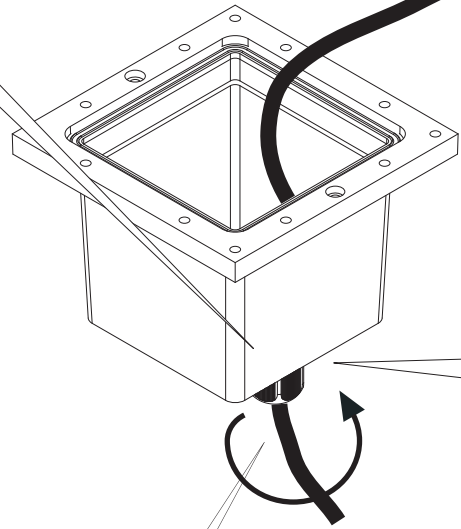

Bevestiging vloer inbouw  
Montage sol encastré  
Montage boden eingebaut  
Fixation floor recessed  
Montaje suelo empotrado  
Montaggio pavimento incasso

IP67 Stofdicht - Beschermd tegen effecten van onderdompeling  
Étanche aux poussières - Protégé contre les effets de l'immersion  
Staubdicht - Geschützt gegen Eintaucheffekte  
Dust-tight - Protected against the effects of immersion  
Hermético al polvo - Protegido contra los efectos de la inmersión  
A tenuta di polvere - Protetto contro gli effetti dell'immersione

01. MAKE HOLE PATTERN
02. REMOVE LIT
03. MAKE THE ELECTRICAL CONNECTION
04. PLACE LIT
05. TIGHTEN THE CABLE GLAND

**!** TIGHTEN THE CABLE GLAND SO THAT THE CBOX IS IP 67

**WARNING:**

CABLE GLAND: PG11  
USE CABLE Ø5 → Ø10  
TYPE: H07 VV-F 2x1.5

CABLE GLAND: PG13.5  
USE CABLE Ø6 → Ø12  
TYPE: H07 VV-F 3G1.5

**!** TIGHTEN THE CABLE GLAND SO THAT THE CBOX IS IP 67