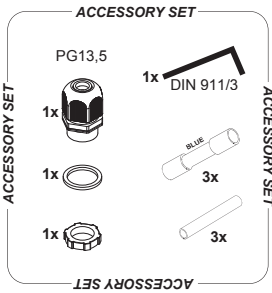

WARNING:

CABLE GLAND: PG11
USE CABLE Ø5 → Ø10
TYPE: H07 VV-F 2x1.5

CABLE GLAND: PG13.5
USE CABLE Ø6 → Ø12
TYPE: H07 VV-F 3G1.5