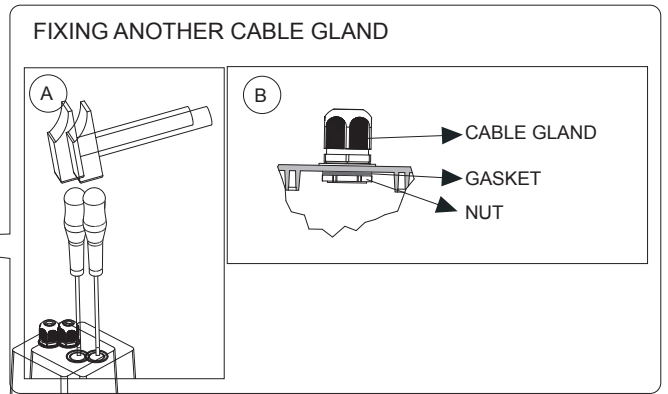

WARNING:

CABLE GLAND: PG11
USE CABLE Ø5 → Ø10
TYPE: H07 VV-F 2x1.5

CABLE GLAND: PG13.5
USE CABLE Ø6 → Ø12
TYPE: H07 VV-F 3G1.5