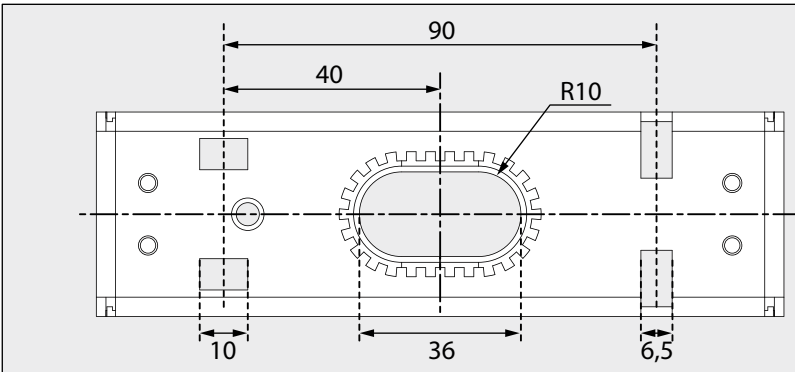

OBLIX 40

DEEL
PARTIE
TEIL
PART
PARTE
PARTE

A

OPTIONS

PLATE 7	229 02 07
PIN 12	229 01 12
CBOX	216 12 00
IP68 CONNECTION KIT	216 12 01
IP68 CONNECTOR 3P	216 12 02

I _o	350mA
P _o	7,1W
U _o	100-240V

IP55
 Beschermd tegen stof - Beschermd tegen waterstralen
 Protégé contre les poussières - Protégé contre les jets d'eau
 Staubgeschützt - Geschützt gegen Wasserstrahl
 Dust-protected - Protected against water jets
 Protegido contra el polvo - Protegido contra chorros de agua
 Protetto contro la polvere - Protetto contro i getti d'acqua