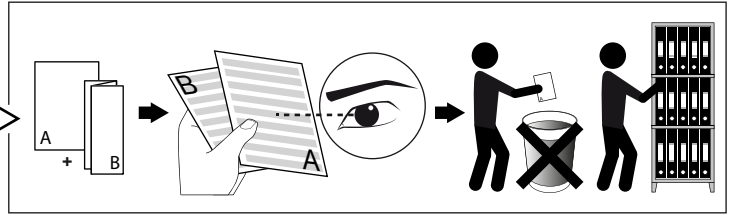

OBLIX 40

DEEL
PARTIE
TEIL
PART
PARTE
PARTE

A

OPTIONS

PLATE 7	229 02 07
PIN 12	229 01 12
CBOX	216 12 00
IP68 CONNECTION KIT	216 12 01
IP68 CONNECTOR 3P	216 12 02

I _o	350mA
P _o	7,1W
U _o	100-240V

IP55
 Beschermd tegen stof - Beschermd tegen waterstralen
 Protégé contre les poussières - Protégé contre les jets d'eau
 Staubgeschützt - Geschützt gegen Wasserstrahl
 Dust-protected - Protected against water jets
 Protegido contra el polvo - Protegido contra chorros de agua
 Protetto contro la polvere - Protetto contro i getti d'acqua

Goederen zijn dubbel geïsoleerd - geen aarding nodig
 Les produits ont une isolation double et ne peuvent pas être mis à la terre
 Güter sind doppelt isoliert und müssen nicht geerdet werden
 Goods have double insulation and must not be grounded
 Los productos tienen u aislamiento doble y no se pueden conectar a tierra
 I prodotti possiedono un doppio isolamento e non devono essere collegati a terra