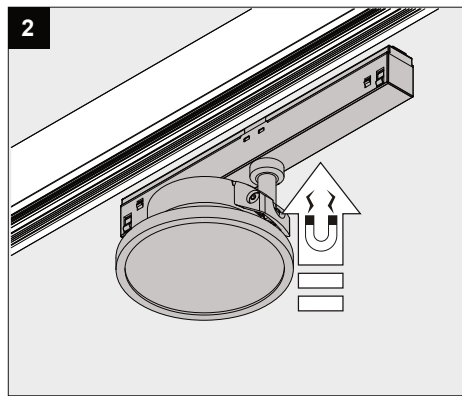

M26L/M35R - HALOSCAN HP SOFT DIM5

A