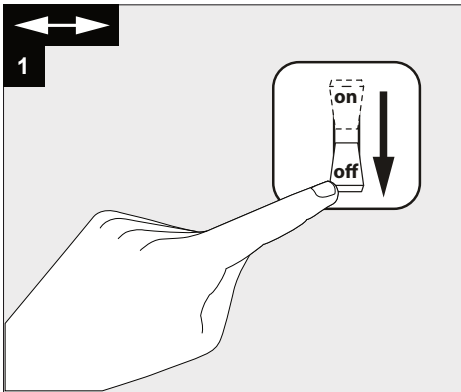

M26L/M35R - HALOSCAN HP SOFT DIM5

A