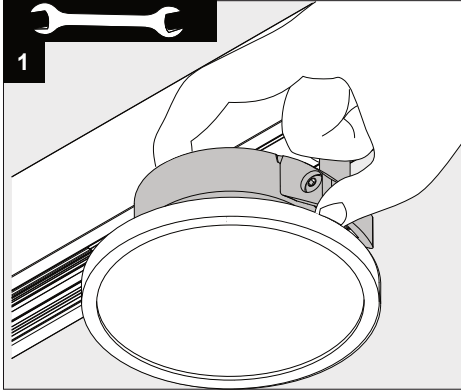

1

Correct disposal of this product (Waste electrical & electronic equipment)
正确处置本产品 (废弃的电气和电子设备)
Правильная утилизация этого продукта (Утилизация электрического и электронного оборудования)

2

Correcte verwijdering van dit product (Elektrische & elektronische afvalapparatuur)
Comment éliminer ce produit (Déchets d'équipements électriques et électroniques)
Korrekte Entsorgung dieses Produkts (Elektronmüll)
Eliminación correcta de este producto (Material eléctrico y electrónico de descarte)
Corretto smaltimento del prodotto (Rifiuti elettrici ed elettronici)

Protected against solid objects greater than 12mm.
防止直径大于 12mm 的固体异物进入。
Защита от твёрдых объектов размером более 12 мм.

IP20 Beschermd tegen vaste voorwerpen die groter zijn dan 12 mm
Protégé contre les objets solides de plus de 12 mm
Geschützt gegen Festkörper größer als 12 mm
Protegido contra objetos sólidos superiores a 12 mm
Protetto contro oggetti solidi più grandi di 12 mm

محمي ضد الأجسام الصلبة أكبر من 12 مم.

SELV

Only suited for goods at Safety Extra Low Voltage (below 50 V-AC / 120 V-DC)
商品具有双重绝缘·禁止接地。
Подходит только для товаров с безопасным сверхнизким напряжением (ниже 50 В переменного тока / 120 В постоянного тока)

Enkel geschikt voor toestellen op zeer lage veiligheidsspanning (minder dan 50 V-AC / 120 V-DC)
Convient uniquement pour les produits à très basse tension de sécurité (moins de 50 V-AC / 120 V-DC)
Geeignet für Güter mit sehr niedriger Sicherheitsspannung (unter 50 V-AC / 120 V-DC)
Se recomienda únicamente para aquellos productos de tensión de seguridad muy baja. (menos de 50 V-AC / 120 V-DC)
Vale solo per prodotti a Bassissima tensione di sicurezza (inferiore a 50 V-AC / 120 V-DC)

This fitting should only be installed in rooms where direct contact with water is impossible
灯具应安装在无法与水直接接触的房间内。
Этот фитинг следует устанавливать только в помещениях, где прямой контакт с водой невозможен

Installeer het armatuur enkel in ruimten waar direct contact met water onmogelijk is.
Cet équipement doit être installé dans des pièces hors de toute projection d'eau.
Diese Leuchte darf nur in Räumen verwendet werden, in denen ein direkter Kontakt mit Wasser nicht möglich ist
Este aparato solamente puede ser instalado en habitaciones donde el contacto directo con el agua sea imposible
Questo apparecchio di illuminazione deve essere installato solamente in locali in cui il contatto con l'acqua è impossibile.