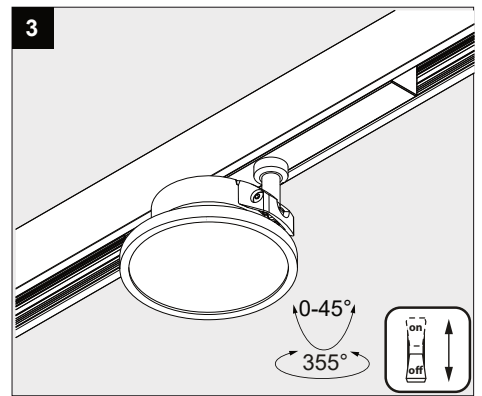

M26L/M35R - HALOSCAN HP SOFT DIM5

A