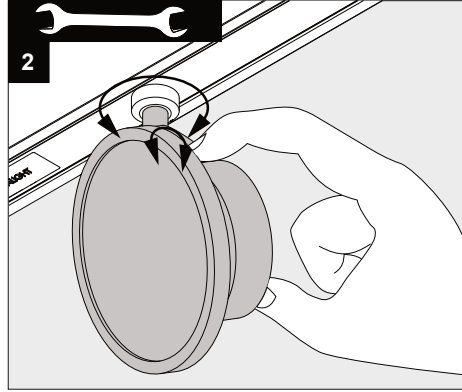

1

Correct disposal of this product (Waste electrical & electronic equipment)
正确处置本产品 (废弃的电气和电子设备)
Правильная утилизация этого продукта (Утилизация электрического и электронного оборудования)

2

Correcte verwijdering van dit product (Elektrische & elektronische afvalapparatuur)
Comment éliminer ce produit (Déchets d'équipements électriques et électroniques)
Korrekte Entsorgung dieses Produkts (Elektronmüll)
Eliminación correcta de este producto (Material eléctrico y electrónico de descarte)
Corretto smaltimento del prodotto (Rifiuti elettrici ed elettronici)

Protected against solid objects greater than 12mm.
防止直径大于 12mm 的固体异物进入。
Защита от твёрдых объектов размером более 12 мм.

IP20 Beschermd tegen vaste voorwerpen die groter zijn dan 12 mm
Protégé contre les objets solides de plus de 12 mm
Geschützt gegen Festkörper größer als 12 mm
Protegido contra objetos sólidos superiores a 12 mm
Protetto contro oggetti solidi più grandi di 12 mm

محمي ضد الأجسام الصلبة أكبر من 12 مم.

SELV

Only suited for goods at Safety Extra Low Voltage (below 50 V-AC / 120 V-DC)
商品具有双重绝缘·禁止接地。
Подходит только для товаров с безопасным сверхнизким напряжением (ниже 50 В переменного тока / 120 В постоянного тока)

Enkel geschikt voor toestellen op zeer lage veiligheidsspanning (minder dan 50 V-AC / 120 V-DC)
Convient uniquement pour les produits à très basse tension de sécurité (moins de 50 V-AC / 120 V-DC)
Geeignet für Güter mit sehr niedriger Sicherheitsspannung (unter 50 V-AC / 120 V-DC)
Se recomienda únicamente para aquellos productos de tensión de seguridad muy baja. (menos de 50 V-AC / 120 V-DC)
Vale solo per prodotti a Bassissima tensione di sicurezza (inferiore a 50 V-AC / 120 V-DC)

This fitting should only be installed in rooms where direct contact with water is impossible
灯具应安装在无法与水直接接触的房间内。
Этот фитинг следует устанавливать только в помещениях, где прямой контакт с водой невозможен

Installeer het armatuur enkel in ruimten waar direct contact met water onmogelijk is.
Cet équipement doit être installé dans des pièces hors de toute projection d'eau.
Diese Leuchte darf nur in Räumen verwendet werden, in denen ein direkter Kontakt mit Wasser nicht möglich ist
Este aparato solamente puede ser instalado en habitaciones donde el contacto directo con el agua sea imposible
Questo apparecchio di illuminazione deve essere installato solamente in locali in cui il contatto con l'acqua è impossibile.