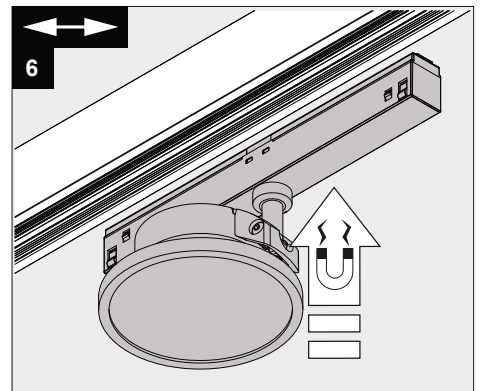

M26L/M35R - HALOSCAN HP SOFT DIM5

A