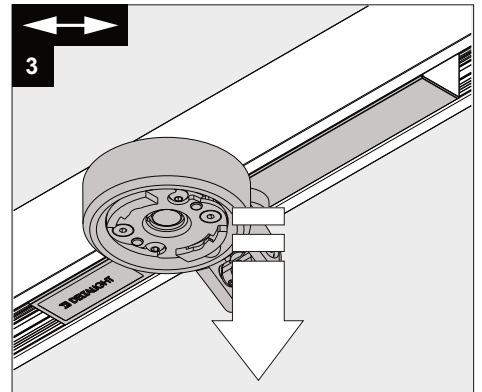

M26L/M35R - HALOSCAN HP SOFT DIM5

A