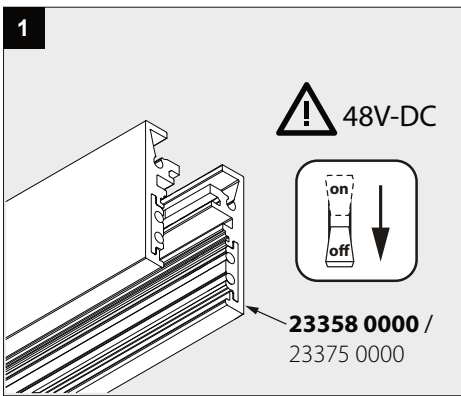

M26L/M35R - HALOSCAN HP SOFT DIM5

A