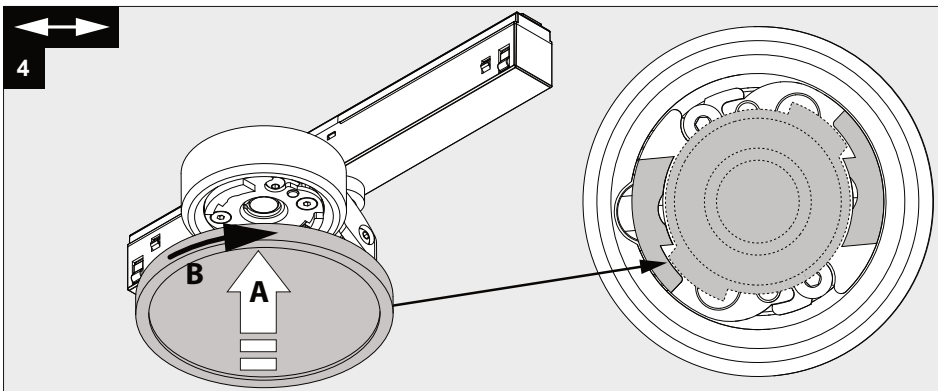

M26L/M35R - HALOSCAN HP SOFT DIM5

A