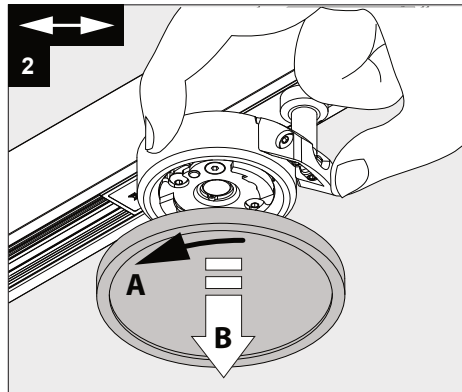

M26L/M35R - HALOSCAN HP SOFT DIM5

A