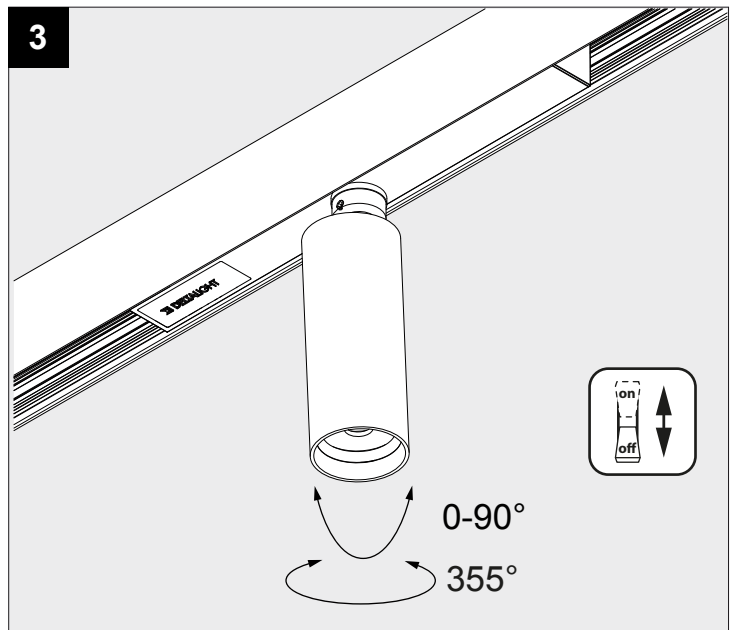

REQUIRED

SLM26L - PROFILE (**MAX 200W**) 23358 00X0

or

SLM35R - PROFILE (**MAX 200W**) 23375 00X0

Only to be installed outside arms reach

U	48V-DC
P_o	6W

IP20

Beschermtd tegen vaste voorwerpen die groter zijn dan 12 mm
Protégé contre les objets solides de plus de 12 mm
Geschützt gegen Festkörper größer als 12 mm
Protected against solid objects greater than 12 mm
Protegido contra objetos sólidos superiores a 12 mm
Protetto contro oggetti solidi più grandi di 12 mm

Enkel geschikt voor toestellen op zeer lage spanning (minder dan 50 V-AC / 120 V-DC)
Convient uniquement pour les produits à très basse tension (moins de 50 V-AC / 120 V-DC)
Geeignet für Güter mit sehr niedriger Spannung (unter 50 V-AC / 120 V-DC)
Only suited for goods at very low voltage (below 50 V-AC / 120 V-DC)
Se recomienda únicamente para aquellos productos de tensión muy baja (menos de 50 V-AC / 120 V-DC)
Vale unicamente per i prodotti a tensione molto bassa (inferiore a 50 V-AC / 120 V-DC)