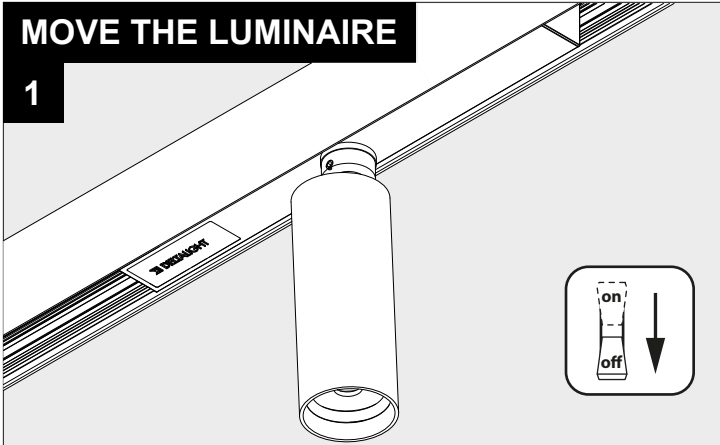

MOVE THE LUMINAIRE

1

2