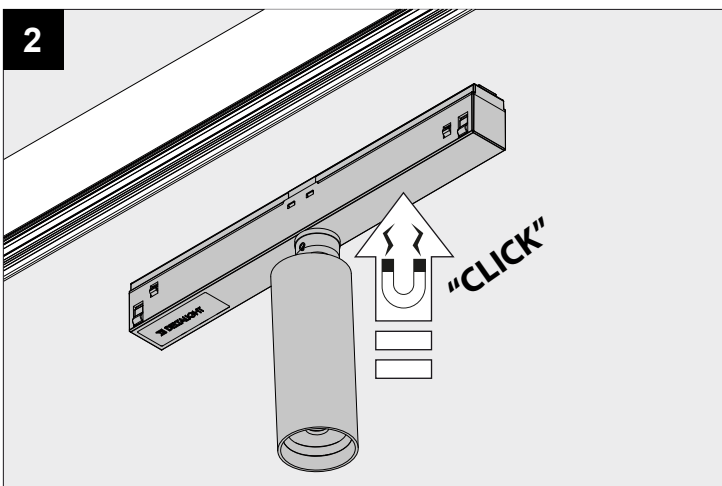

**Only to be installed outside arms reach**

U	48V-DC
P <sub>o</sub>	6W

 **IP20**

Beschermtd tegen vaste voorwerpen die groter zijn dan 12 mm  
Protégé contre les objets solides de plus de 12 mm  
Geschützt gegen Festkörper größer als 12 mm  
Protected against solid objects greater than 12 mm  
Protegido contra objetos sólidos superiores a 12 mm  
Protetto contro oggetti solidi più grandi di 12 mm

Enkel geschikt voor toestellen op zeer lage spanning (minder dan 50 V-AC / 120 V-DC)  
Convient uniquement pour les produits à très basse tension (moins de 50 V-AC / 120 V-DC)  
Geeignet für Güter mit sehr niedriger Spannung (unter 50 V-AC / 120 V-DC)  
Only suited for goods at very low voltage (below 50 V-AC / 120 V-DC)  
Se recomienda únicamente para aquellos productos de tensión muy baja (menos de 50 V-AC / 120 V-DC)  
Vale unicamente per i prodotti a tensione molto bassa (inferiore a 50 V-AC / 120 V-DC)