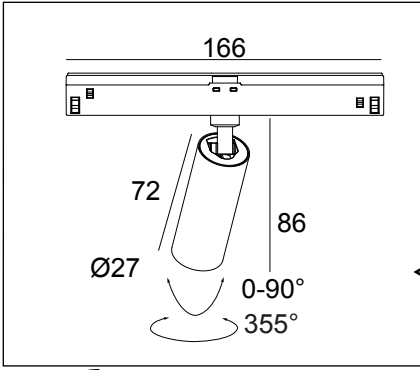

**M26L/M35R - MICROSPY 271 MDL**

DEEL  
PARTIE  
TEIL  
PART  
PARTE  
PARTE **A**

**OPTIONAL**

MODULATOR 48V-DC / DIM9 300 90 011

**REQUIRED**

SLM26L - PROFILE (**MAX 200W**) 23358 00X0

or

SLM35R - PROFILE (**MAX 200W**) 23375 00X0

**Only to be installed outside arms reach**

U	48V-DC
P <sub>o</sub>	6W

 **IP20**

Beschermtd tegen vaste voorwerpen die groter zijn dan 12 mm  
Protégé contre les objets solides de plus de 12 mm  
Geschützt gegen Festkörper größer als 12 mm  
Protected against solid objects greater than 12 mm  
Protegido contra objetos sólidos superiores a 12 mm  
Protetto contro oggetti solidi più grandi di 12 mm