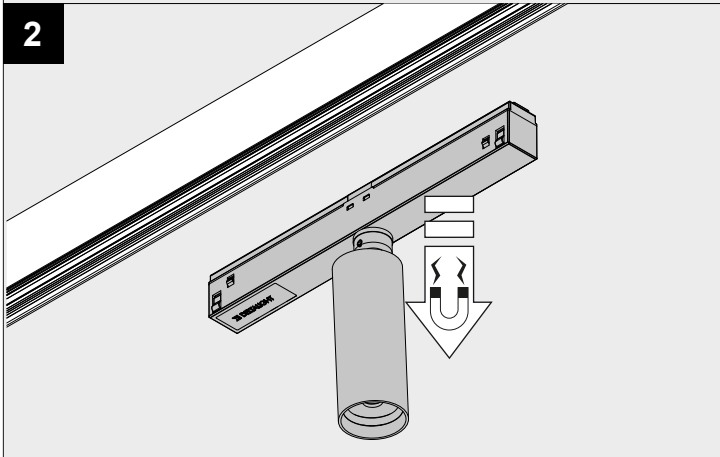

MOVE THE LUMINAIRE

1

2

3

4

De verlichtingsbron van dit verlichtingstoestel zal enkel door de fabrikant of door de fabrikant aangestelde installateur vervangen worden.

La source lumière de cet appareil ne sera remplacée que par l'entrepreneur ou par un agent reconnu.

Das enthaltene Leuchtmittel sollte nur durch entsprechendes Fachpersonal ersetzt werden.

The light source contained in this luminaire shall only be replaced by the manufacturer or his service agent.

La fuente de iluminación que tiene esta luminaria sólo puede remplazarse por el fabricante o por un instalador autorizado.

La sorgente luminosa incorporata in questo apparecchio può essere sostituita solo dal produttore, da un suo centro assistenza oppure da una persona in possesso della necessaria abilitazione.