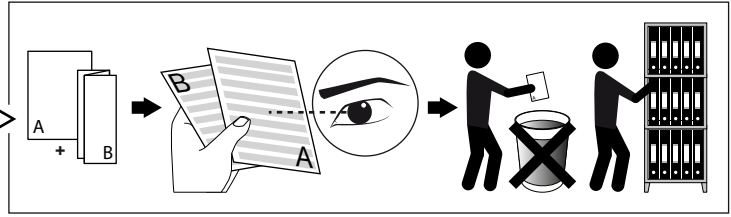

M26L/M35R - MICROSPY 271 MDL

DEEL
PARTIE
TEIL
PART
PARTE
PARTE **A**