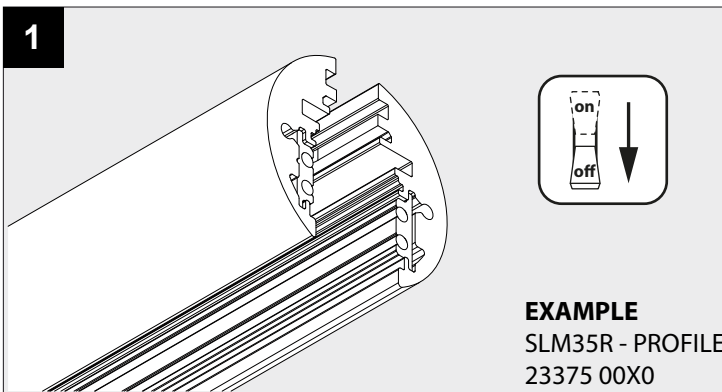

**Only to be installed outside arms reach**

U	48V-DC
P <sub>o</sub>	6W

 **IP20**

Beschermtd tegen vaste voorwerpen die groter zijn dan 12 mm  
Protégé contre les objets solides de plus de 12 mm  
Geschützt gegen Festkörper größer als 12 mm  
Protected against solid objects greater than 12 mm  
Protegido contra objetos sólidos superiores a 12 mm  
Protetto contro oggetti solidi più grandi di 12 mm

Enkel geschikt voor toestellen op zeer lage spanning (minder dan 50 V-AC / 120 V-DC)  
Convient uniquement pour les produits à très basse tension (moins de 50 V-AC / 120 V-DC)  
Geeignet für Güter mit sehr niedriger Spannung (unter 50 V-AC / 120 V-DC)  
Only suited for goods at very low voltage (below 50 V-AC / 120 V-DC)  
Se recomienda únicamente para aquellos productos de tensión muy baja (menos de 50 V-AC / 120 V-DC)  
Vale unicamente per i prodotti a tensione molto bassa (inferiore a 50 V-AC / 120 V-DC)