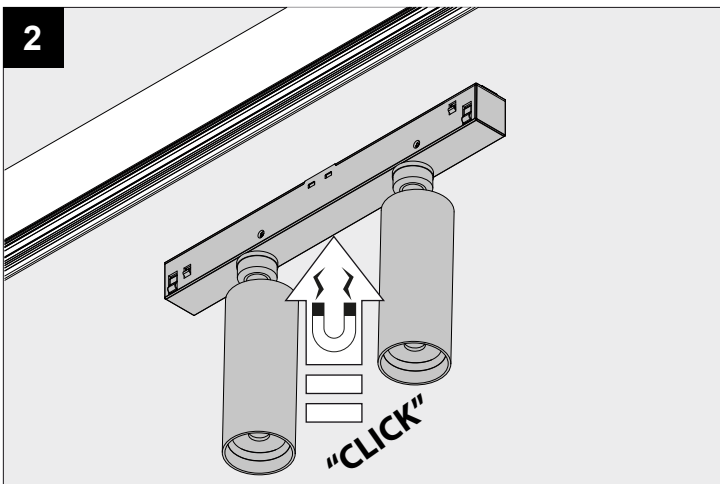

SLM35R - PROFILE (**MAX 200W**) 23375 00X0

Only to be installed outside arms reach

U	48V-DC
P _o	2x 7,1W

IP20

Beschermtd tegen vaste voorwerpen die groter zijn dan 12 mm
 Protégé contre les objets solides de plus de 12 mm
 Geschützt gegen Festkörper größer als 12 mm
 Protected against solid objects greater than 12 mm
 Protegido contra objetos sólidos superiores a 12 mm
 Protetto contro oggetti solidi più grandi di 12 mm

Enkel geschikt voor toestellen op zeer lage spanning (minder dan 50 V-AC / 120 V-DC)
 Convient uniquement pour les produits à très basse tension (moins de 50 V-AC / 120 V-DC)
 Geeignet für Güter mit sehr niedriger Spannung (unter 50 V-AC / 120 V-DC)
 Only suited for goods at very low voltage (below 50 V-AC / 120 V-DC)
 Se recomienda únicamente para aquellos productos de tensión muy baja (menos de 50 V-AC / 120 V-DC)
 Vale unicamente per i prodotti a tensione molto bassa (inferiore a 50 V-AC / 120 V-DC)