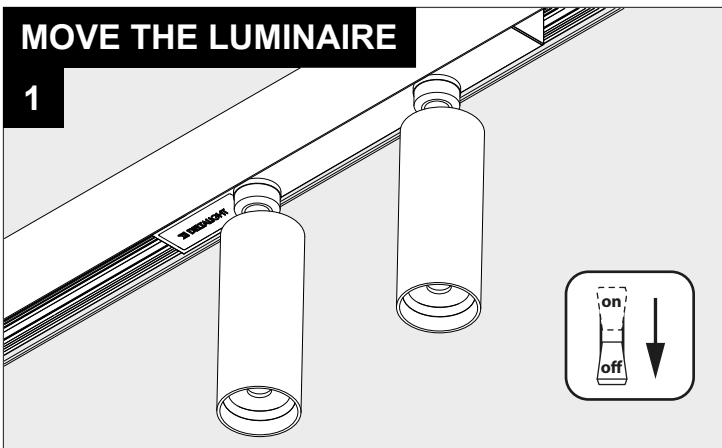

MOVE THE LUMINAIRE

1

2