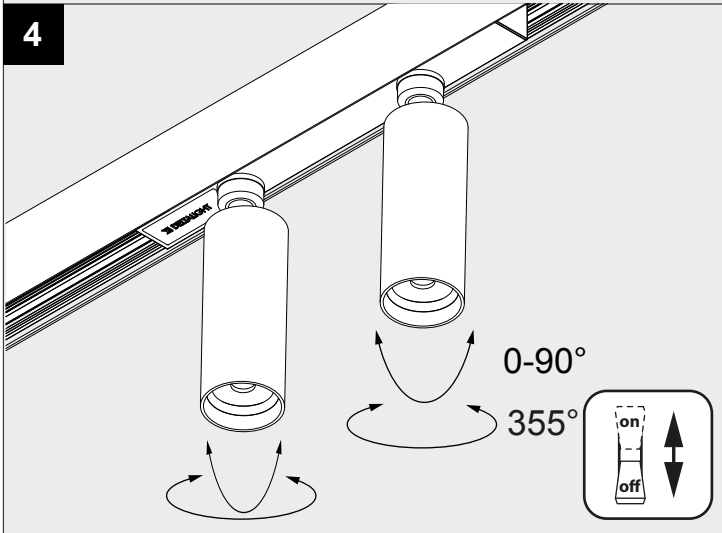

De verlichtingsbron van dit verlichtingstoestel zal enkel door de fabrikant of door de fabrikant aangestelde installateur vervangen worden.

La source lumière de cet appareil ne sera remplacée que par l'entrepreneur ou par un agent reconnu.

Das enthaltene Leuchtmittel sollte nur durch entsprechendes Fachpersonal ersetzt werden.

The light source contained in this luminaire shall only be replaced by the manufacturer or his service agent.

La fuente de iluminación que tiene esta luminaria sólo puede remplazarse por el fabricante o por un instalador autorizado.

La sorgente luminosa incorporata in questo apparecchio può essere sostituita solo dal produttore, da un suo centro assistenza oppure da una persona in possesso della necessaria abilitazione.