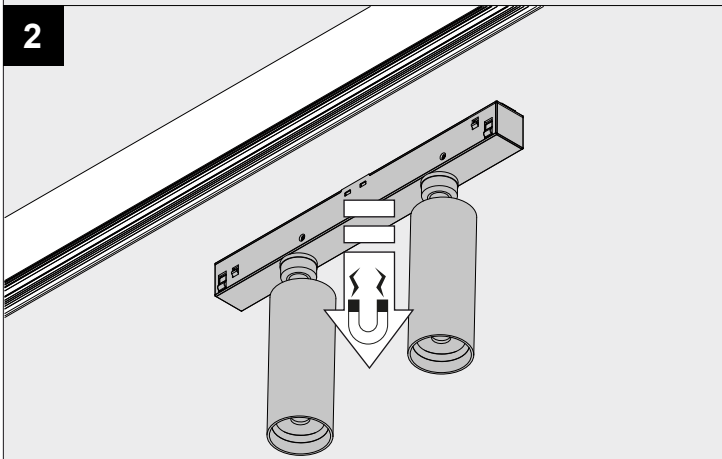

MOVE THE LUMINAIRE

1

2

3

4

De verlichtingsbron van dit verlichtingstoestel zal enkel door de fabrikant of door de fabrikant aangestelde installateur vervangen worden.

La source lumière de cet appareil ne sera remplacée que par l'entrepreneur ou par un agent reconnu.

Das enthaltene Leuchtmittel sollte nur durch entsprechendes Fachpersonal ersetzt werden.

The light source contained in this luminaire shall only be replaced by the manufacturer or his service agent.

La fuente de iluminación que tiene esta luminaria sólo puede remplazarse por el fabricante o por un instalador autorizado.

La sorgente luminosa incorporata in questo apparecchio può essere sostituita solo dal produttore, da un suo centro assistenza oppure da una persona in possesso della necessaria abilitazione.