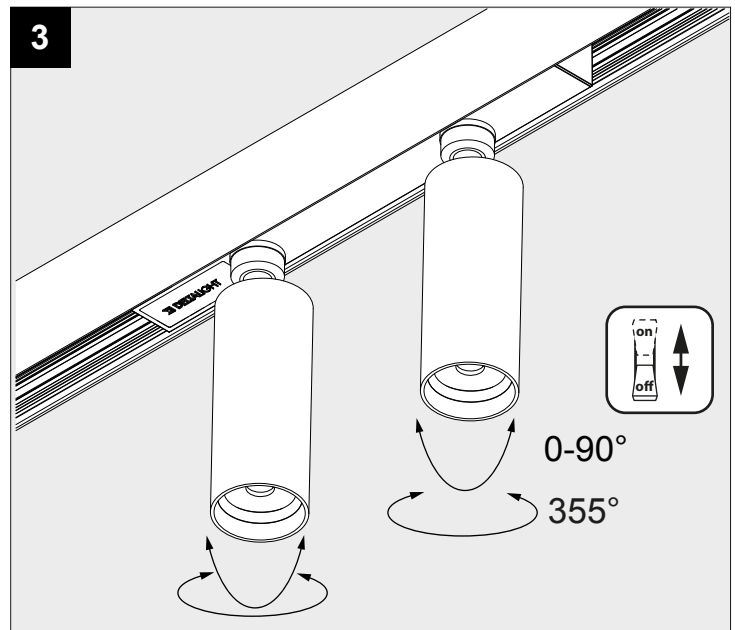

REQUIRED

SLM26L - PROFILE (**MAX 200W**) 23358 00X0

or

SLM35R - PROFILE (**MAX 200W**) 23375 00X0

Only to be installed outside arms reach

U	48V-DC
P_o	2x 7,1W

IP20

Beschermtd tegen vaste voorwerpen die groter zijn dan 12 mm
Protégé contre les objets solides de plus de 12 mm
Geschützt gegen Festkörper größer als 12 mm
Protected against solid objects greater than 12 mm
Protegido contra objetos sólidos superiores a 12 mm
Protetto contro oggetti solidi più grandi di 12 mm

Enkel geschikt voor toestellen op zeer lage spanning (minder dan 50 V-AC / 120 V-DC)
Convient uniquement pour les produits à très basse tension (moins de 50 V-AC / 120 V-DC)
Geeignet für Güter mit sehr niedriger Spannung (unter 50 V-AC / 120 V-DC)
Only suited for goods at very low voltage (below 50 V-AC / 120 V-DC)
Se recomienda únicamente para aquellos productos de tensión muy baja (menos de 50 V-AC / 120 V-DC)
Vale unicamente per i prodotti a tensione molto bassa (inferiore a 50 V-AC / 120 V-DC)