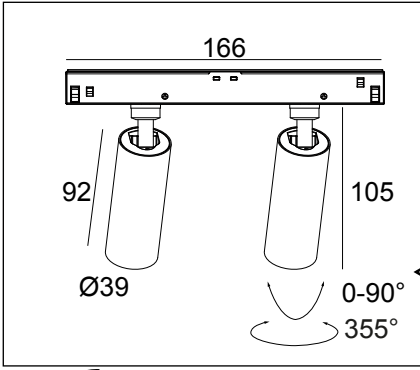

M26L/M35R - MICROSPY 392 MDL

DEEL
PARTIE
TEIL
PART
PARTE
PARTE

A

OPTIONAL

MODULATOR 48V-DC / DIM9 300 90 011

REQUIRED

SLM26L - PROFILE (**MAX 200W**) 23358 00X0

or

SLM35R - PROFILE (**MAX 200W**) 23375 00X0

Only to be installed outside arms reach

U	48V-DC
P _o	2x 7,1W

IP20

Beschermtd tegen vaste voorwerpen die groter zijn dan 12 mm
 Protégé contre les objets solides de plus de 12 mm
 Geschützt gegen Festkörper größer als 12 mm
 Protected against solid objects greater than 12 mm
 Protegido contra objetos sólidos superiores a 12 mm
 Protetto contro oggetti solidi più grandi di 12 mm