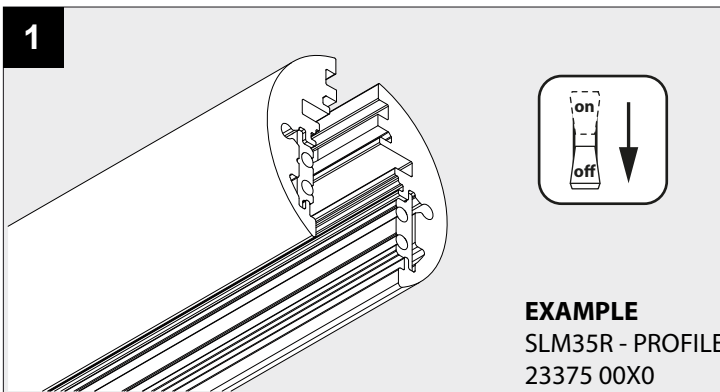

SLM35R - PROFILE (**MAX 200W**) 23375 00X0

Only to be installed outside arms reach

U	48V-DC
P _o	2x 7,1W

IP20

Beschermtd tegen vaste voorwerpen die groter zijn dan 12 mm
 Protégé contre les objets solides de plus de 12 mm
 Geschützt gegen Festkörper größer als 12 mm
 Protected against solid objects greater than 12 mm
 Protegido contra objetos sólidos superiores a 12 mm
 Protetto contro oggetti solidi più grandi di 12 mm

Enkel geschikt voor toestellen op zeer lage spanning (minder dan 50 V-AC / 120 V-DC)
 Convient uniquement pour les produits à très basse tension (moins de 50 V-AC / 120 V-DC)
 Geeignet für Güter mit sehr niedriger Spannung (unter 50 V-AC / 120 V-DC)
 Only suited for goods at very low voltage (below 50 V-AC / 120 V-DC)
 Se recomienda únicamente para aquellos productos de tensión muy baja (menos de 50 V-AC / 120 V-DC)
 Vale unicamente per i prodotti a tensione molto bassa (inferiore a 50 V-AC / 120 V-DC)