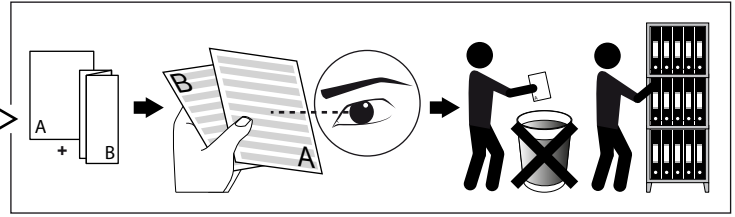

M26L/M35R - MICROSPY 392 MDL

DEEL
PARTIE
TEIL
PART
PARTE
PARTE

A