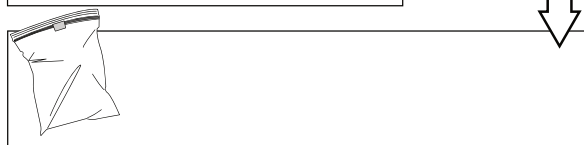

M26L/M35R - SPY FOCUS LP DIM5

DEEL
PARTIE
TEIL
PART
PARTE
PARTE

A

REQUIRED

SLM26L - PROFILE (**MAX 200W**) 23358 00X0
or
SLM35R - PROFILE (**MAX 200W**) 23375 00X0

DALI DIMMING	
U	48V-DC
P _o	8,7W

De verlichtingsbron van dit verlichtingstoestel zal enkel door de fabrikant of door de fabrikant aangestelde installateur vervangen worden.