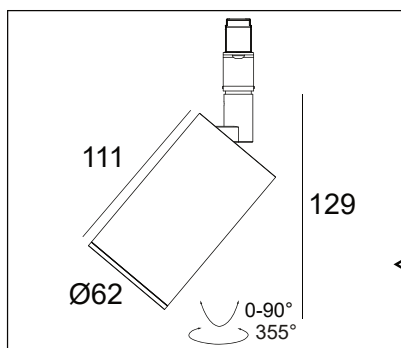

M26L/M35R - SPY FOCUS LP DIM5

DEEL
PARTIE
TEIL
PART
PARTE
PARTE

A

REQUIRED

SLM26L - PROFILE (**MAX 200W**) 23358 00X0
or
SLM35R - PROFILE (**MAX 200W**) 23375 00X0

DALI DIMMING	
U	48V-DC
P _o	8,7W

De verlichtingsbron van dit verlichtingstoestel zal enkel door de fabrikant of door de fabrikant aangestelde installateur vervangen worden.