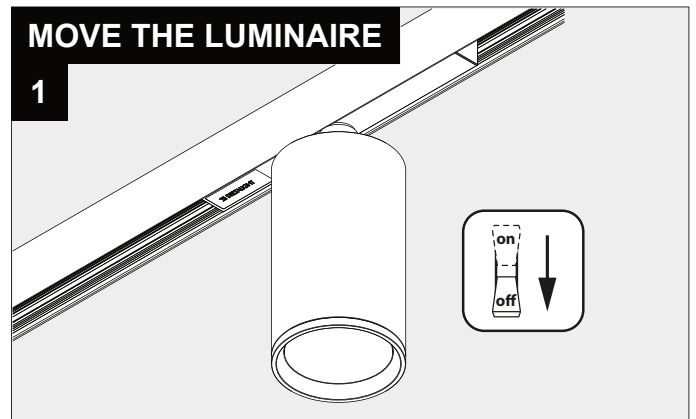

De verlichtingsbron van dit verlichtingstoestel zal enkel door de fabrikant of door de fabrikant aangestelde installateur vervangen worden.

La source lumière de cet appareil ne sera remplacée que par l'entreprise ou par un agent reconnu.

Das enthaltene Leuchtmittel sollte nur durch entsprechendes Fachpersonal ersetzt werden.

The light source contained in this luminaire shall only be replaced by the manufacturer or his service agent.

La fuente de iluminación que tiene esta luminaria sólo puede remplazarse por el fabricante o por un instalador autorizado.

La sorgente luminosa incorporata in questo apparecchio può essere sostituita solo dal produttore, da un suo centro assistenza oppure da una persona in possesso della necessaria abilitazione.