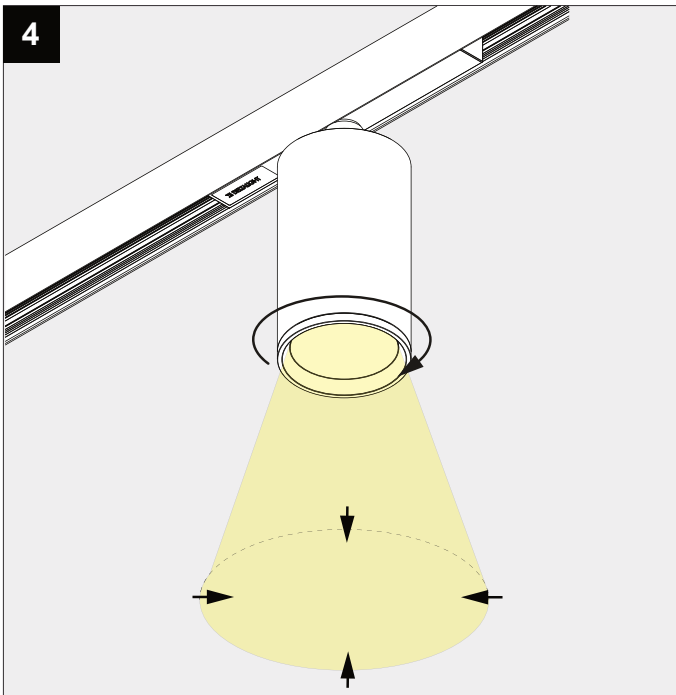

M26L/M35R - SPY FOCUS LP DIM5

DEEL
PARTIE
TEIL
PART
PARTE
PARTE

A

REQUIRED

SLM26L - PROFILE (**MAX 200W**) 23358 00X0
or
SLM35R - PROFILE (**MAX 200W**) 23375 00X0

DALI DIMMING	
U	48V-DC
P _o	8,7W

De verlichtingsbron van dit verlichtingstoestel zal enkel door de fabrikant of door de fabrikant aangestelde installateur vervangen worden.