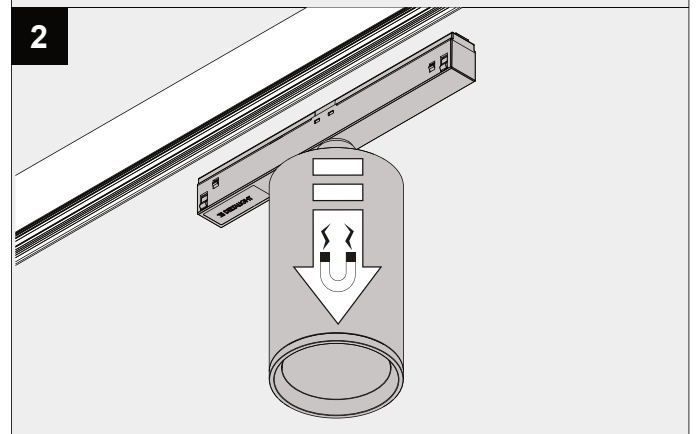

De verlichtingsbron van dit verlichtingstoestel zal enkel door de fabrikant of door de fabrikant aangestelde installateur vervangen worden.

La source lumière de cet appareil ne sera remplacée que par l'entreprise ou par un agent reconnu.

Das enthaltene Leuchtmittel sollte nur durch entsprechendes Fachpersonal ersetzt werden.

The light source contained in this luminaire shall only be replaced by the manufacturer or his service agent.

La fuente de iluminación que tiene esta luminaria sólo puede remplazarse por el fabricante o por un instalador autorizado.

La sorgente luminosa incorporata in questo apparecchio può essere sostituita solo dal produttore, da un suo centro assistenza oppure da una persona in possesso della necessaria abilitazione.