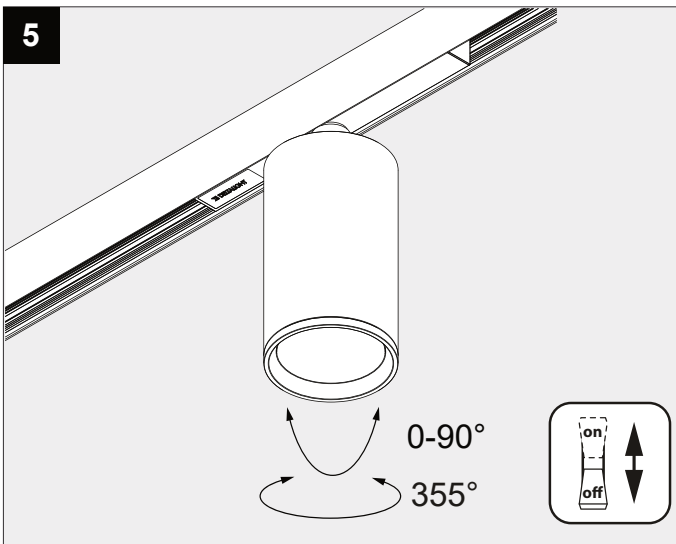

M26L/M35R - SPY FOCUS LP DIM5

DEEL
PARTIE
TEIL
PART
PARTE
PARTE

A

REQUIRED

SLM26L - PROFILE (**MAX 200W**) 23358 00X0
or
SLM35R - PROFILE (**MAX 200W**) 23375 00X0

DALI DIMMING	
U	48V-DC
P _o	8,7W

De verlichtingsbron van dit verlichtingstoestel zal enkel door de fabrikant of door de fabrikant aangestelde installateur vervangen worden.