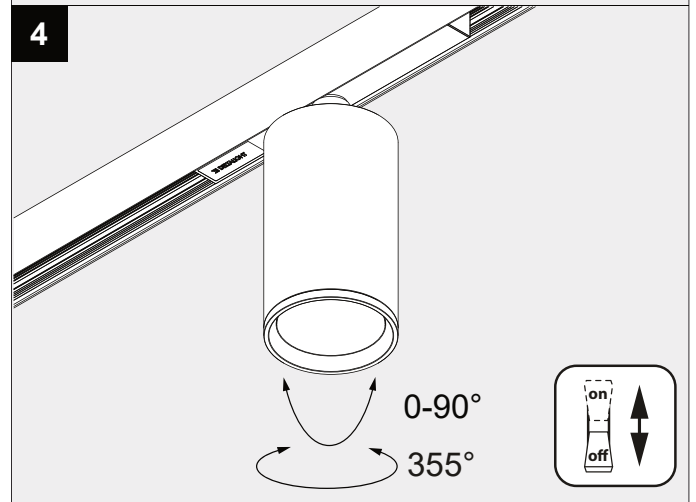

De verlichtingsbron van dit verlichtingstoestel zal enkel door de fabrikant of door de fabrikant aangestelde installateur vervangen worden.

La source lumière de cet appareil ne sera remplacée que par l'entreprise ou par un agent reconnu.

Das enthaltene Leuchtmittel sollte nur durch entsprechendes Fachpersonal ersetzt werden.

The light source contained in this luminaire shall only be replaced by the manufacturer or his service agent.

La fuente de iluminación que tiene esta luminaria sólo puede remplazarse por el fabricante o por un instalador autorizado.

La sorgente luminosa incorporata in questo apparecchio può essere sostituita solo dal produttore, da un suo centro assistenza oppure da una persona in possesso della necessaria abilitazione.