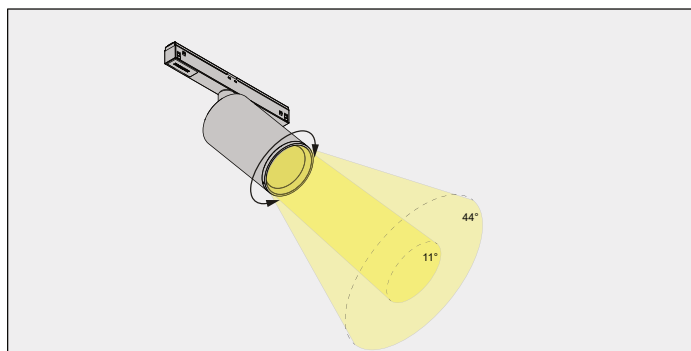

M26L/M35R - SPY FOCUS LP DIM5

DEEL
PARTIE
TEIL
PART
PARTE
PARTE

A

REQUIRED

SLM26L - PROFILE (**MAX 200W**) 23358 00X0
or
SLM35R - PROFILE (**MAX 200W**) 23375 00X0

DALI DIMMING	
U	48V-DC
P _o	8,7W

De verlichtingsbron van dit verlichtingstoestel zal enkel door de fabrikant of door de fabrikant aangestelde installateur vervangen worden.