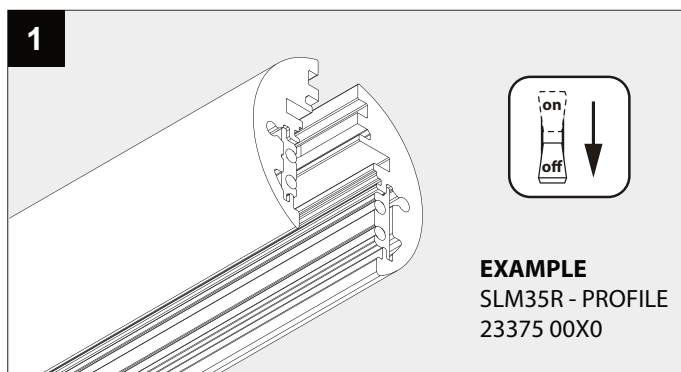

M26L/M35R - SPY FOCUS LP DIM5

DEEL
PARTIE
TEIL
PART
PARTE
PARTE

A

REQUIRED

SLM26L - PROFILE (**MAX 200W**) 23358 00X0
or
SLM35R - PROFILE (**MAX 200W**) 23375 00X0

DALI DIMMING	
U	48V-DC
P _o	8,7W

De verlichtingsbron van dit verlichtingstoestel zal enkel door de fabrikant of door de fabrikant aangestelde installateur vervangen worden.