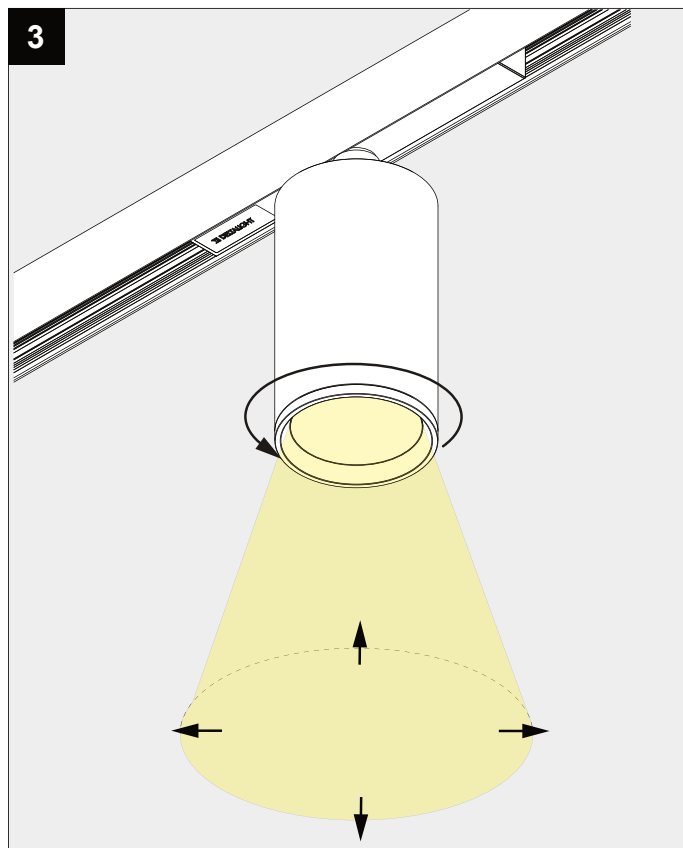

M26L/M35R - SPY FOCUS LP DIM5

DEEL
PARTIE
TEIL
PART
PARTE
PARTE

A

REQUIRED

SLM26L - PROFILE (**MAX 200W**) 23358 00X0
or
SLM35R - PROFILE (**MAX 200W**) 23375 00X0

DALI DIMMING	
U	48V-DC
P _o	8,7W

De verlichtingsbron van dit verlichtingstoestel zal enkel door de fabrikant of door de fabrikant aangestelde installateur vervangen worden.