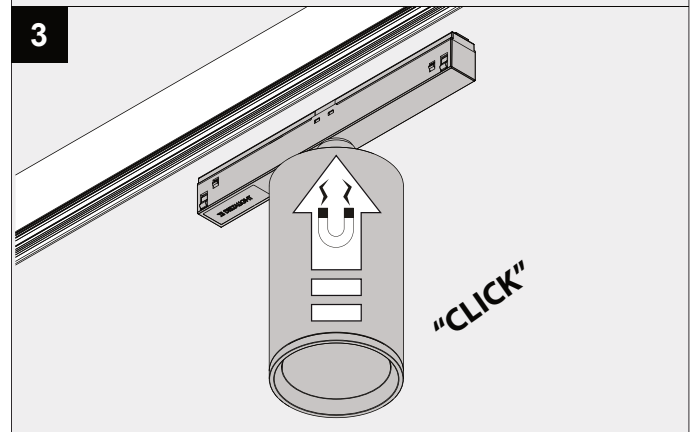

De verlichtingsbron van dit verlichtingstoestel zal enkel door de fabrikant of door de fabrikant aangestelde installateur vervangen worden.

La source lumière de cet appareil ne sera remplacée que par l'entreprise ou par un agent reconnu.

Das enthaltene Leuchtmittel sollte nur durch entsprechendes Fachpersonal ersetzt werden.

The light source contained in this luminaire shall only be replaced by the manufacturer or his service agent.

La fuente de iluminación que tiene esta luminaria sólo puede remplazarse por el fabricante o por un instalador autorizado.

La sorgente luminosa incorporata in questo apparecchio può essere sostituita solo dal produttore, da un suo centro assistenza oppure da una persona in possesso della necessaria abilitazione.