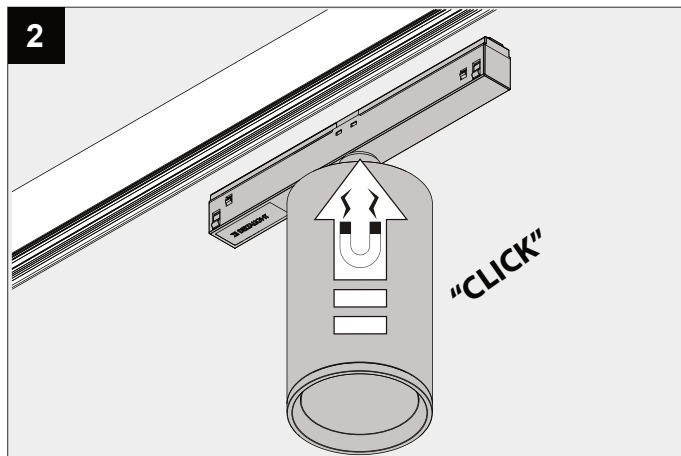

M26L/M35R - SPY FOCUS LP DIM5

DEEL
PARTIE
TEIL
PART
PARTE
PARTE

A

REQUIRED

SLM26L - PROFILE (**MAX 200W**) 23358 00X0
or
SLM35R - PROFILE (**MAX 200W**) 23375 00X0

DALI DIMMING	
U	48V-DC
P _o	8,7W

De verlichtingsbron van dit verlichtingstoestel zal enkel door de fabrikant of door de fabrikant aangestelde installateur vervangen worden.