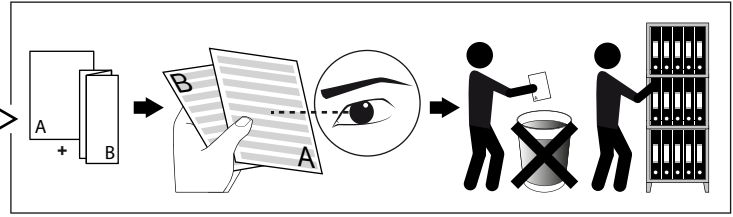

M26L/M35R - SPY FOCUS MP MDL

DEEL
PARTIE
TEIL
PART
PARTE
PARTE

A

REQUIRED

SLM26L - PROFILE (**MAX 200W**) 23358 00X0

or

SLM35R - PROFILE (**MAX 200W**) 23375 00X0

U	48V-DC
P_o	17,9W

IP20

Beschermtd tegen vaste voorwerpen die groter zijn dan 12 mm
Protégé contre les objets solides de plus de 12 mm
Geschützt gegen Festkörper größer als 12 mm
Protected against solid objects greater than 12 mm
Protegido contra objetos sólidos superiores a 12 mm
Protetto contro oggetti solidi più grandi di 12 mm

III

Enkel geschikt voor toestellen op zeer lage spanning (minder dan 50 V-AC / 120 V-DC)
Convient uniquement pour les produits à très basse tension (moins de 50 V-AC / 120 V-DC)
Geeignet für Güter mit sehr niedriger Spannung (unter 50 V-AC / 120 V-DC)
Only suited for goods at very low voltage (below 50 V-AC / 120 V-DC)
Se recomienda únicamente para aquellos productos de tensión muy baja (menos de 50 V-AC / 120 V-DC)
Vale unicamente per i prodotti a tensione molto bassa (inferiore a 50 V-AC / 120 V-DC)

1

EXAMPLE
SLM35R - PROFILE
23375 00X0

2

"CLICK"

3