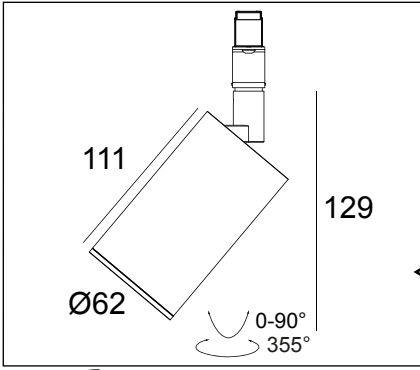

**M26L/M35R - SPY FOCUS MP MDL**

DEEL  
PARTIE  
TEIL  
PART  
PARTE  
PARTE

**A**

**REQUIRED**

SLM26L - PROFILE (**MAX 200W**) 23358 00X0

or

SLM35R - PROFILE (**MAX 200W**) 23375 00X0

<b>U</b>	<b>48V-DC</b>
<b>P<sub>o</sub></b>	<b>17,9W</b>

**IP20**

Beschermtd tegen vaste voorwerpen die groter zijn dan 12 mm  
 Protégé contre les objets solides de plus de 12 mm  
 Geschützt gegen Festkörper größer als 12 mm  
 Protected against solid objects greater than 12 mm  
 Protegido contra objetos sólidos superiores a 12 mm  
 Protetto contro oggetti solidi più grandi di 12 mm