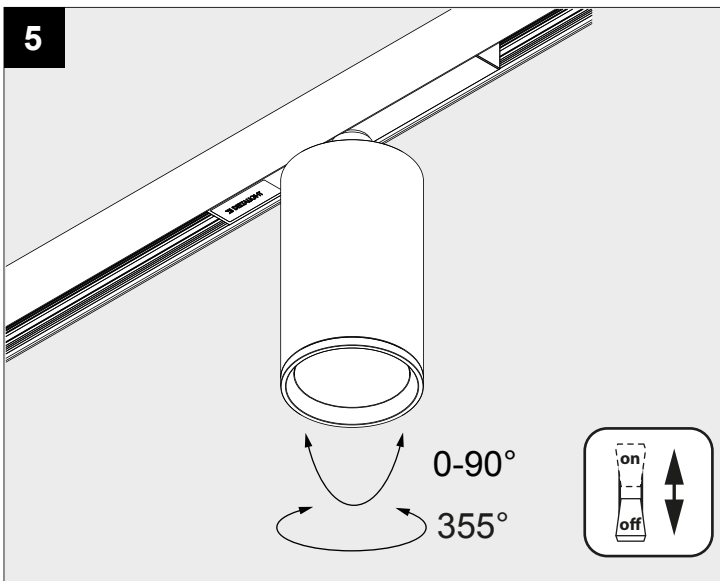

De verlichtingsbron van dit verlichtingstoestel zal enkel door de fabrikant of door de fabrikant aangestelde installateur vervangen worden.

La source lumière de cet appareil ne sera remplacée que par l'entreprise ou par un agent reconnu.

Das enthaltene Leuchtmittel sollte nur durch entsprechendes Fachpersonal ersetzt werden.

The light source contained in this luminaire shall only be replaced by the manufacturer or his service agent.

La fuente de iluminación que tiene esta luminaria sólo puede remplazarse por el fabricante o por un instalador autorizado.

La sorgente luminosa incorporata in questo apparecchio può essere sostituita solo dal produt tore, da un suo centro assistenza oppure da una persona in possesso della necessaria abilitazione.