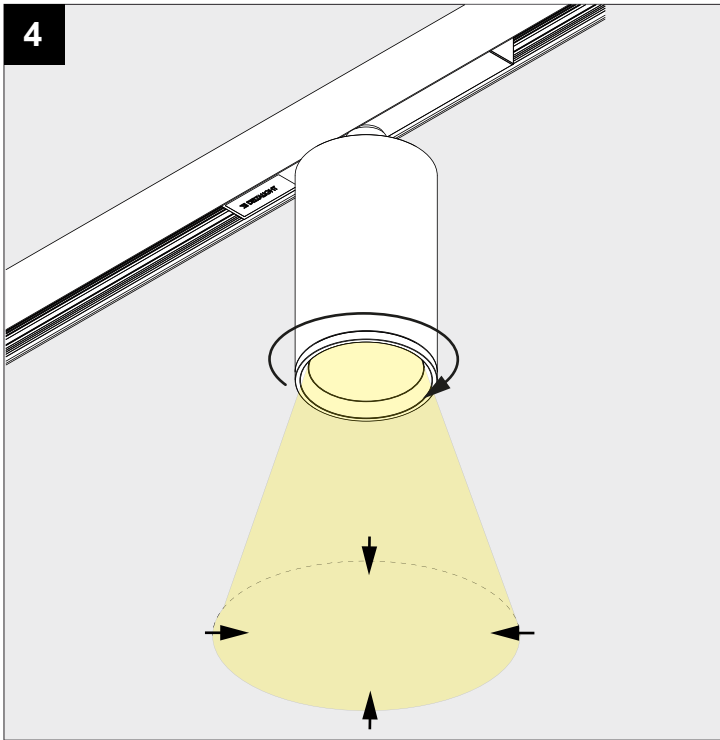

De verlichtingsbron van dit verlichtingstoestel zal enkel door de fabrikant of door de fabrikant aangestelde installateur vervangen worden.

La source lumière de cet appareil ne sera remplacée que par l'entreprise ou par un agent reconnu.

Das enthaltene Leuchtmittel sollte nur durch entsprechendes Fachpersonal ersetzt werden.

The light source contained in this luminaire shall only be replaced by the manufacturer or his service agent.

La fuente de iluminación que tiene esta luminaria sólo puede remplazarse por el fabricante o por un instalador autorizado.

La sorgente luminosa incorporata in questo apparecchio può essere sostituita solo dal produt tore, da un suo centro assistenza oppure da una persona in possesso della necessaria abilitazione.