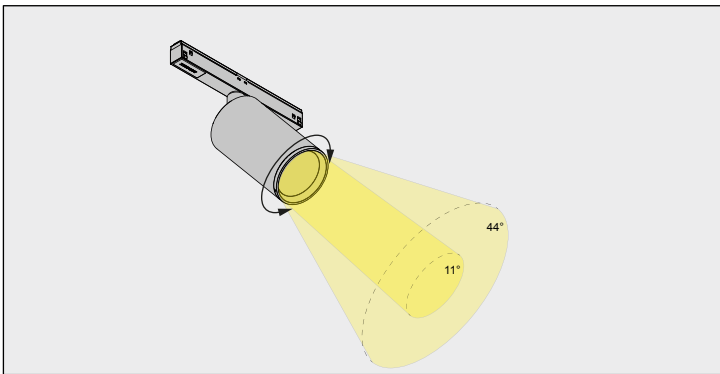

**M26L/M35R - SPY FOCUS MP MDL**

DEEL  
PARTIE  
TEIL  
PART  
PARTE  
PARTE

**A**

**REQUIRED**

SLM26L - PROFILE (**MAX 200W**) 23358 00X0

or

SLM35R - PROFILE (**MAX 200W**) 23375 00X0

<b>U</b>	<b>48V-DC</b>
<b>P<sub>o</sub></b>	<b>17,9W</b>

**IP20**

Beschermtd tegen vaste voorwerpen die groter zijn dan 12 mm  
 Protégé contre les objets solides de plus de 12 mm  
 Geschützt gegen Festkörper größer als 12 mm  
 Protected against solid objects greater than 12 mm  
 Protegido contra objetos sólidos superiores a 12 mm  
 Protetto contro oggetti solidi più grandi di 12 mm