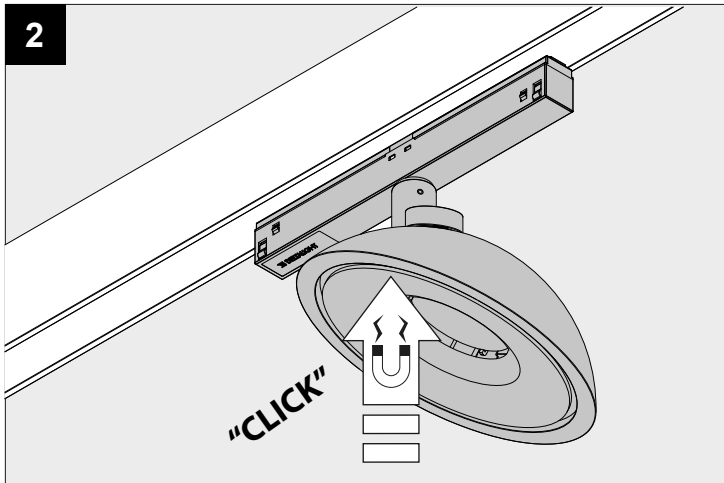

M26L - TWEETER MDL

DEEL
PARTIE
TEIL
PART
PARTE
PARTE **A**

REQUIRED SLM26L - PROFILE (MAX 200W) 23358 00X0 OPTIONAL MODULATOR 48V-DC / DIM9 300 90 011	ACCESSORIES <table border="0"> <tr><td>TWEETER CLIP</td><td>201 03 00</td></tr> <tr><td>HONEYCOMB 40</td><td>201 03 01</td></tr> <tr><td>LINEAR SPREAD LENS 40</td><td>201 03 02</td></tr> <tr><td>SPREAD LENS 40</td><td>201 03 03</td></tr> <tr><td>SOFTENING LENS 40</td><td>201 03 04</td></tr> <tr><td>GLASS SBL 40</td><td>201 03 05</td></tr> </table>
	<table border="1"> <tr><td>U</td><td>48V-DC</td></tr> <tr><td>P₀</td><td>10,4W</td></tr> </table>

IP20
Beschermd tegen vaste voorwerpen die groter zijn dan 12 mm
Protégé contre les objets solides de plus de 12 mm
Geschützt gegen Festkörper größer als 12 mm
Protected against solid objects greater than 12 mm
Protegido contra objetos sólidos superiores a 12 mm
Protetto contro oggetti solidi più grandi di 12 mm

Enkel geschikt voor toestellen op zeer lage spanning (minder dan 50 V-AC / 120 V-DC)
Convient uniquement pour les produits à très basse tension (moins de 50 V-AC / 120 V-DC)
Geeignet für Güter mit sehr niedriger Spannung (unter 50 V-AC / 120 V-DC)
Only suited for goods at very low voltage (below 50 V-AC / 120 V-DC)
Se recomienda únicamente para aquellos productos de tensión muy baja (menos de 50 V-AC / 120 V-DC)
Vale unicamente per i prodotti a tensione molto bassa (inferiore a 50 V-AC / 120 V-DC)