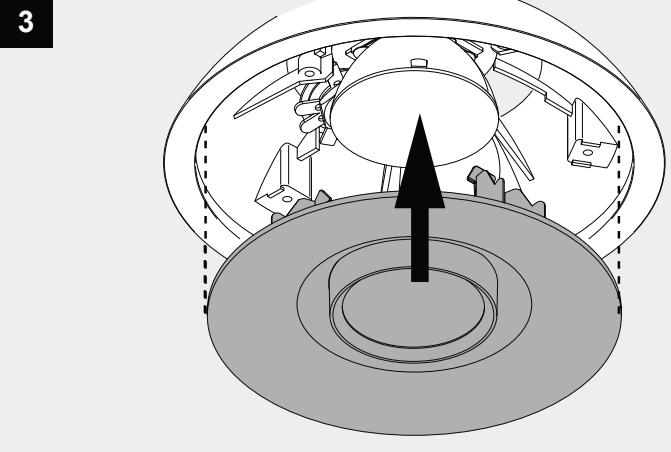

ACCESSORIES