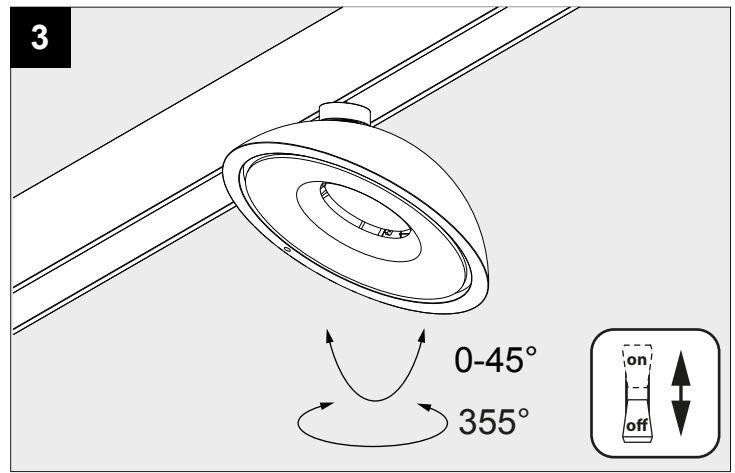

M26L - TWEETER MDL

DEEL
PARTIE
TEIL
PART
PARTE
PARTE **A**

REQUIRED SLM26L - PROFILE (MAX 200W) 23358 00X0 OPTIONAL MODULATOR 48V-DC / DIM9 300 90 011	ACCESSORIES <table border="0"> <tr><td>TWEETER CLIP</td><td>201 03 00</td></tr> <tr><td>HONEYCOMB 40</td><td>201 03 01</td></tr> <tr><td>LINEAR SPREAD LENS 40</td><td>201 03 02</td></tr> <tr><td>SPREAD LENS 40</td><td>201 03 03</td></tr> <tr><td>SOFTENING LENS 40</td><td>201 03 04</td></tr> <tr><td>GLASS SBL 40</td><td>201 03 05</td></tr> </table>
	<table border="1"> <tr><td>U</td><td>48V-DC</td></tr> <tr><td>P₀</td><td>10,4W</td></tr> </table>

IP20
Beschermd tegen vaste voorwerpen die groter zijn dan 12 mm
Protégé contre les objets solides de plus de 12 mm
Geschützt gegen Festkörper größer als 12 mm
Protected against solid objects greater than 12 mm
Protegido contra objetos sólidos superiores a 12 mm
Protetto contro oggetti solidi più grandi di 12 mm

Enkel geschikt voor toestellen op zeer lage spanning (minder dan 50 V-AC / 120 V-DC)
Convient uniquement pour les produits à très basse tension (moins de 50 V-AC / 120 V-DC)
Geeignet für Güter mit sehr niedriger Spannung (unter 50 V-AC / 120 V-DC)
Only suited for goods at very low voltage (below 50 V-AC / 120 V-DC)
Se recomienda únicamente para aquellos productos de tensión muy baja (menos de 50 V-AC / 120 V-DC)
Vale unicamente per i prodotti a tensione molto bassa (inferiore a 50 V-AC / 120 V-DC)