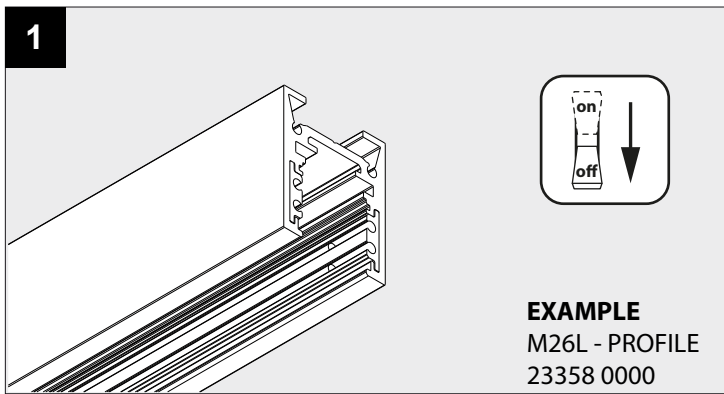

M26L - TWEETER MDL

DEEL
PARTIE
TEIL
PART
PARTE
PARTE **A**

REQUIRED SLM26L - PROFILE (MAX 200W) 23358 00X0 OPTIONAL MODULATOR 48V-DC / DIM9 300 90 011	ACCESSORIES <table border="0"> <tr><td>TWEETER CLIP</td><td>201 03 00</td></tr> <tr><td>HONEYCOMB 40</td><td>201 03 01</td></tr> <tr><td>LINEAR SPREAD LENS 40</td><td>201 03 02</td></tr> <tr><td>SPREAD LENS 40</td><td>201 03 03</td></tr> <tr><td>SOFTENING LENS 40</td><td>201 03 04</td></tr> <tr><td>GLASS SBL 40</td><td>201 03 05</td></tr> </table>
	<table border="1"> <tr><td>U</td><td>48V-DC</td></tr> <tr><td>P₀</td><td>10,4W</td></tr> </table>

IP20
Beschermd tegen vaste voorwerpen die groter zijn dan 12 mm
Protégé contre les objets solides de plus de 12 mm
Geschützt gegen Festkörper größer als 12 mm
Protected against solid objects greater than 12 mm
Protegido contra objetos sólidos superiores a 12 mm
Protetto contro oggetti solidi più grandi di 12 mm

Enkel geschikt voor toestellen op zeer lage spanning (minder dan 50 V-AC / 120 V-DC)
Convient uniquement pour les produits à très basse tension (moins de 50 V-AC / 120 V-DC)
Geeignet für Güter mit sehr niedriger Spannung (unter 50 V-AC / 120 V-DC)
Only suited for goods at very low voltage (below 50 V-AC / 120 V-DC)
Se recomienda únicamente para aquellos productos de tensión muy baja (menos de 50 V-AC / 120 V-DC)
Vale unicamente per i prodotti a tensione molto bassa (inferiore a 50 V-AC / 120 V-DC)