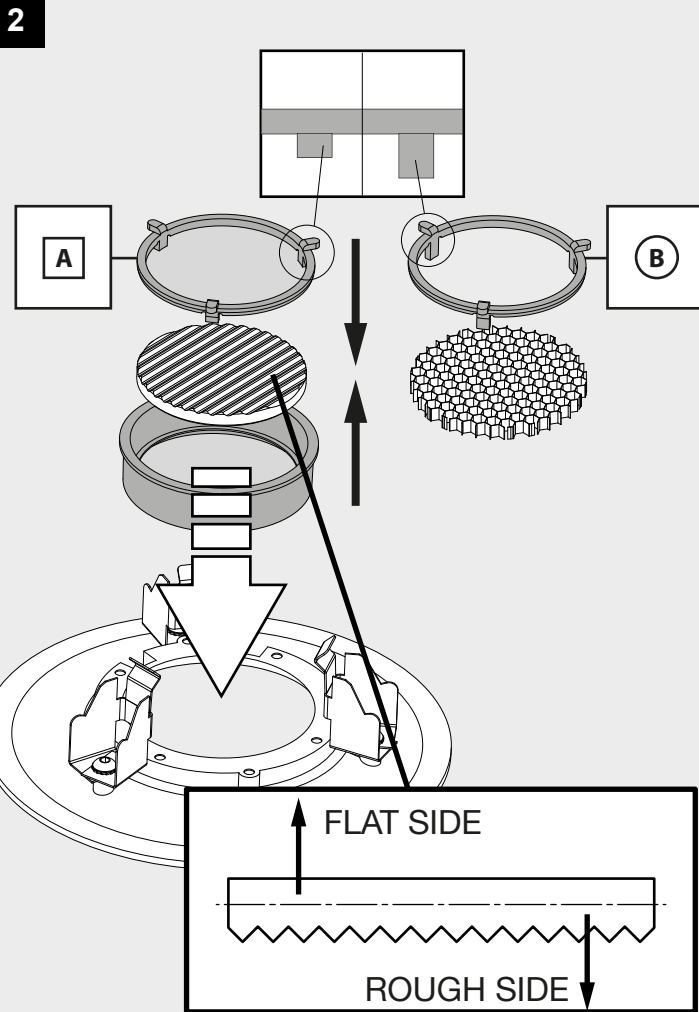

ACCESSORIES