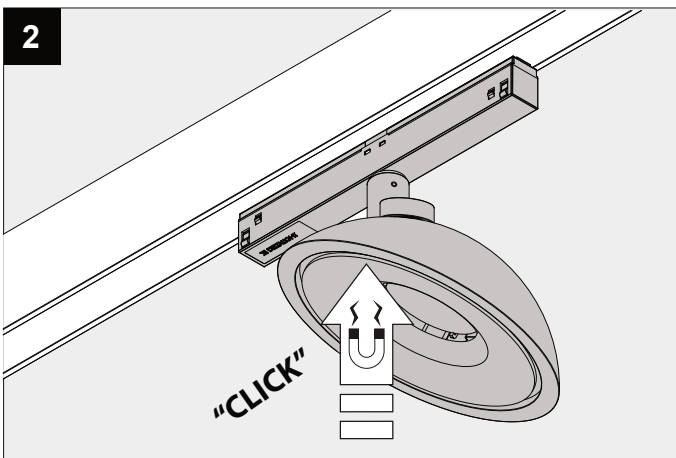

ACCESSORIES

TWEETER CLIP	201 03 00
HONEYCOMB 40	201 03 01
LINEAR SPREAD LENS 40	201 03 02
SPREAD LENS 40	201 03 03
SOFTENING LENS 40	201 03 04
GLASS SBL 40	201 03 05

U	48V-DC
P_o	10,4W

IP20

Beschermtd tegen vaste voorwerpen die groter zijn dan 12 mm
Protégé contre les objets solides de plus de 12 mm
Geschützt gegen Festkörper größer als 12 mm
Protected against solid objects greater than 12 mm
Protegido contra objetos sólidos superiores a 12 mm
Protetto contro oggetti solidi più grandi di 12 mm

Enkel geschikt voor toestellen op zeer lage spanning (minder dan 50 V-AC / 120 V-DC)
Convient uniquement pour les produits à très basse tension (moins de 50 V-AC / 120 V-DC)
Geeignet für Güter mit sehr niedriger Spannung (unter 50 V-AC / 120 V-DC)
Only suited for goods at very low voltage (below 50 V-AC / 120 V-DC)
Se recomienda únicamente para aquellos productos de tensión muy baja (menos de 50 V-AC / 120 V-DC)
Vale unicamente per i prodotti a tensione molto bassa (inferiore a 50 V-AC / 120 V-DC)