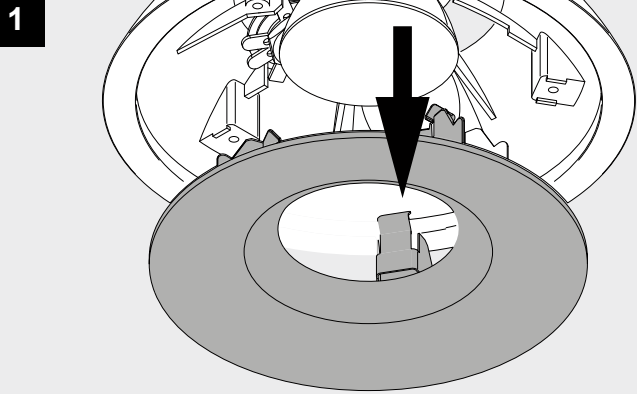

ACCESSORIES