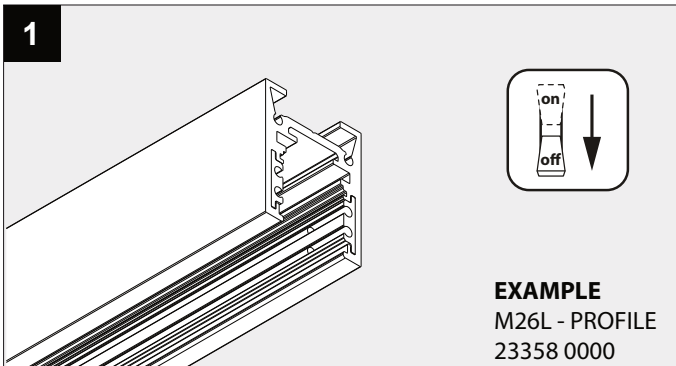

ACCESSORIES

TWEETER CLIP	201 03 00
HONEYCOMB 40	201 03 01
LINEAR SPREAD LENS 40	201 03 02
SPREAD LENS 40	201 03 03
SOFTENING LENS 40	201 03 04
GLASS SBL 40	201 03 05

U	48V-DC
P_o	10,4W

IP20

Beschermtd tegen vaste voorwerpen die groter zijn dan 12 mm
Protégé contre les objets solides de plus de 12 mm
Geschützt gegen Festkörper größer als 12 mm
Protected against solid objects greater than 12 mm
Protegido contra objetos sólidos superiores a 12 mm
Protetto contro oggetti solidi più grandi di 12 mm

Enkel geschikt voor toestellen op zeer lage spanning (minder dan 50 V-AC / 120 V-DC)
Convient uniquement pour les produits à très basse tension (moins de 50 V-AC / 120 V-DC)
Geeignet für Güter mit sehr niedriger Spannung (unter 50 V-AC / 120 V-DC)
Only suited for goods at very low voltage (below 50 V-AC / 120 V-DC)
Se recomienda únicamente para aquellos productos de tensión muy baja (menos de 50 V-AC / 120 V-DC)
Vale unicamente per i prodotti a tensione molto bassa (inferiore a 50 V-AC / 120 V-DC)