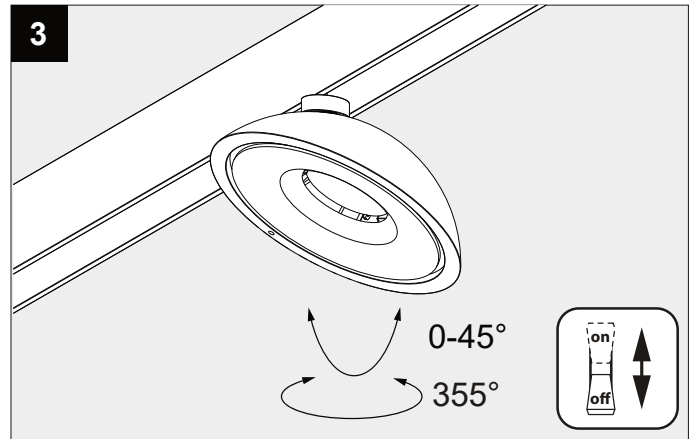

ACCESSORIES

TWEETER CLIP	201 03 00
HONEYCOMB 40	201 03 01
LINEAR SPREAD LENS 40	201 03 02
SPREAD LENS 40	201 03 03
SOFTENING LENS 40	201 03 04
GLASS SBL 40	201 03 05

U	48V-DC
P_o	10,4W

IP20

Beschermtd tegen vaste voorwerpen die groter zijn dan 12 mm
Protégé contre les objets solides de plus de 12 mm
Geschützt gegen Festkörper größer als 12 mm
Protected against solid objects greater than 12 mm
Protegido contra objetos sólidos superiores a 12 mm
Protetto contro oggetti solidi più grandi di 12 mm

Enkel geschikt voor toestellen op zeer lage spanning (minder dan 50 V-AC / 120 V-DC)
Convient uniquement pour les produits à très basse tension (moins de 50 V-AC / 120 V-DC)
Geeignet für Güter mit sehr niedriger Spannung (unter 50 V-AC / 120 V-DC)
Only suited for goods at very low voltage (below 50 V-AC / 120 V-DC)
Se recomienda únicamente para aquellos productos de tensión muy baja (menos de 50 V-AC / 120 V-DC)
Vale unicamente per i prodotti a tensione molto bassa (inferiore a 50 V-AC / 120 V-DC)