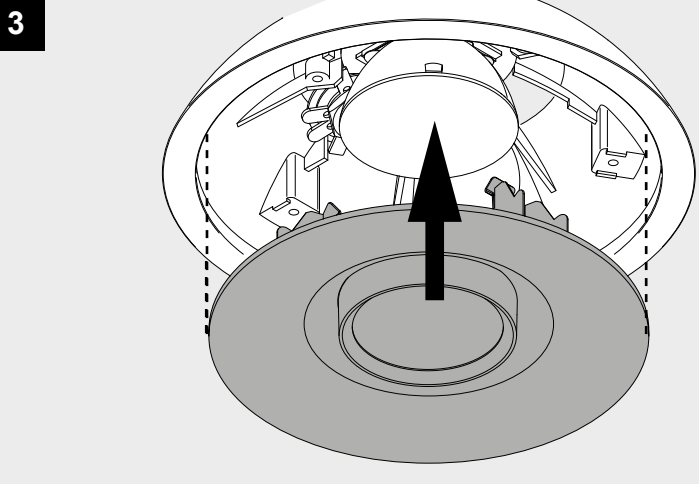

ACCESSORIES