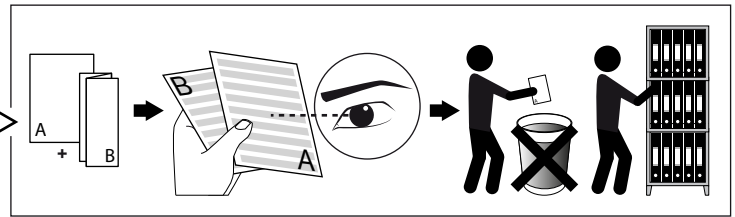

REQUIRED SLM26L - PROFILE (MAX 200W) 23358 00X0 OPTIONAL MODULATOR 48V-DC / DIM9 300 90 011	ACCESSORIES <table border="0"> <tr><td>TWEETER CLIP</td><td>201 03 00</td></tr> <tr><td>HONEYCOMB 40</td><td>201 03 01</td></tr> <tr><td>LINEAR SPREAD LENS 40</td><td>201 03 02</td></tr> <tr><td>SPREAD LENS 40</td><td>201 03 03</td></tr> <tr><td>SOFTENING LENS 40</td><td>201 03 04</td></tr> <tr><td>GLASS SBL 40</td><td>201 03 05</td></tr> </table>
	<table border="1"> <tr><td>U</td><td>48V-DC</td></tr> <tr><td>P₀</td><td>10,4W</td></tr> </table>

IP20
Beschermd tegen vaste voorwerpen die groter zijn dan 12 mm
Protégé contre les objets solides de plus de 12 mm
Geschützt gegen Festkörper größer als 12 mm
Protected against solid objects greater than 12 mm
Protegido contra objetos sólidos superiores a 12 mm
Protetto contro oggetti solidi più grandi di 12 mm

Enkel geschikt voor toestellen op zeer lage spanning (minder dan 50 V-AC / 120 V-DC)
Convient uniquement pour les produits à très basse tension (moins de 50 V-AC / 120 V-DC)
Geeignet für Güter mit sehr niedriger Spannung (unter 50 V-AC / 120 V-DC)
Only suited for goods at very low voltage (below 50 V-AC / 120 V-DC)
Se recomienda únicamente para aquellos productos de tensión muy baja (menos de 50 V-AC / 120 V-DC)
Vale unicamente per i prodotti a tensione molto bassa (inferiore a 50 V-AC / 120 V-DC)