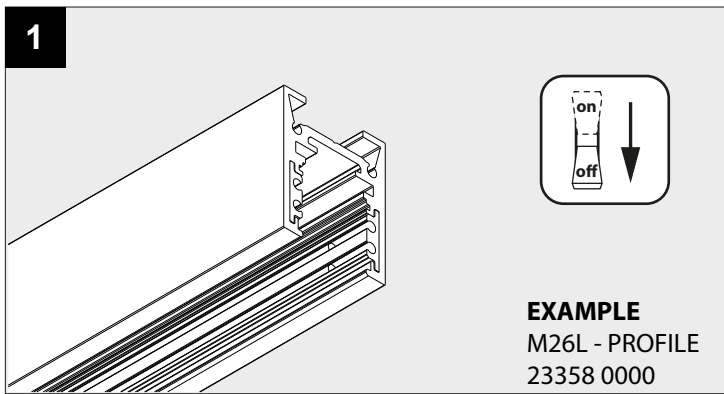

REQUIRED	SLM26L - PROFILE (MAX 200W) 23358 00X0
OPTIONAL	MODULATOR 48V-DC / DIM9 300 90 011

ACCESSORIES	
TWEETER CLIP	201 03 00
HONEYCOMB 40	201 03 01
LINEAR SPREAD LENS 40	201 03 02
SPREAD LENS 40	201 03 03
SOFTENING LENS 40	201 03 04
GLASS SBL 40	201 03 05

DALI DIMMING	
U	48V-DC
P₀	10,4W

IP20
Beschermd tegen vaste voorwerpen die groter zijn dan 12 mm
Protégé contre les objets solides de plus de 12 mm
Geschützt gegen Festkörper größer als 12 mm
Protected against solid objects greater than 12 mm
Protegido contra objetos sólidos superiores a 12 mm
Protetto contro oggetti solidi più grandi di 12 mm

Enkel geschikt voor toestellen op zeer lage spanning (minder dan 50 V-AC / 120 V-DC)
Convient uniquement pour les produits à très basse tension (moins de 50 V-AC / 120 V-DC)
Geeignet für Güter mit sehr niedriger Spannung (unter 50 V-AC / 120 V-DC)
Only suited for goods at very low voltage (below 50 V-AC / 120 V-DC)
Se recomienda únicamente para aquellos productos de tensión muy baja (menos de 50 V-AC / 120 V-DC)
Vale unicamente per i prodotti a tensione molto bassa (inferiore a 50 V-AC / 120 V-DC)