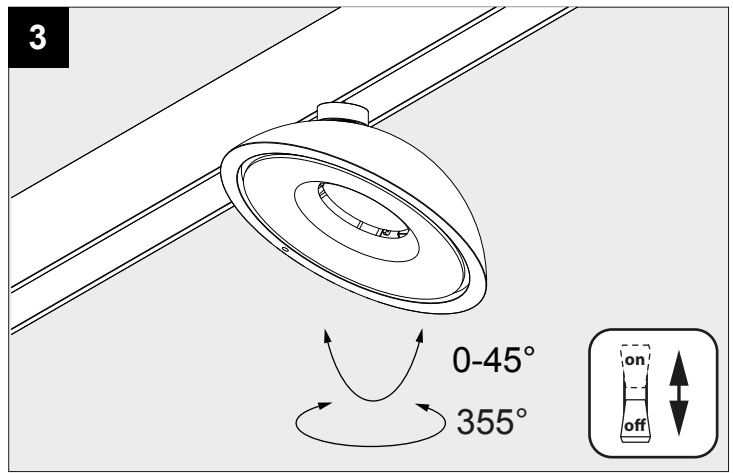

REQUIRED	SLM26L - PROFILE (MAX 200W) 23358 00X0
OPTIONAL	MODULATOR 48V-DC / DIM9 300 90 011

ACCESSORIES	
TWEETER CLIP	201 03 00
HONEYCOMB 40	201 03 01
LINEAR SPREAD LENS 40	201 03 02
SPREAD LENS 40	201 03 03
SOFTENING LENS 40	201 03 04
GLASS SBL 40	201 03 05

DALI DIMMING	
U	48V-DC
P₀	10,4W

IP20
Beschermd tegen vaste voorwerpen die groter zijn dan 12 mm
Protégé contre les objets solides de plus de 12 mm
Geschützt gegen Festkörper größer als 12 mm
Protected against solid objects greater than 12 mm
Protegido contra objetos sólidos superiores a 12 mm
Protetto contro oggetti solidi più grandi di 12 mm

Enkel geschikt voor toestellen op zeer lage spanning (minder dan 50 V-AC / 120 V-DC)
Convient uniquement pour les produits à très basse tension (moins de 50 V-AC / 120 V-DC)
Geeignet für Güter mit sehr niedriger Spannung (unter 50 V-AC / 120 V-DC)
Only suited for goods at very low voltage (below 50 V-AC / 120 V-DC)
Se recomienda únicamente para aquellos productos de tensión muy baja (menos de 50 V-AC / 120 V-DC)
Vale unicamente per i prodotti a tensione molto bassa (inferiore a 50 V-AC / 120 V-DC)