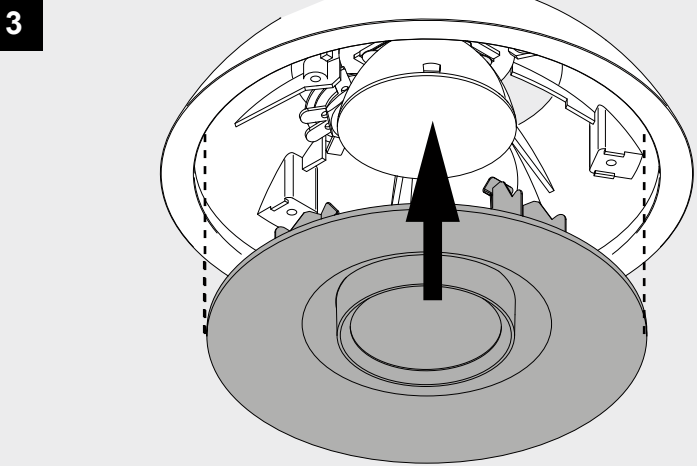

ACCESSORIES