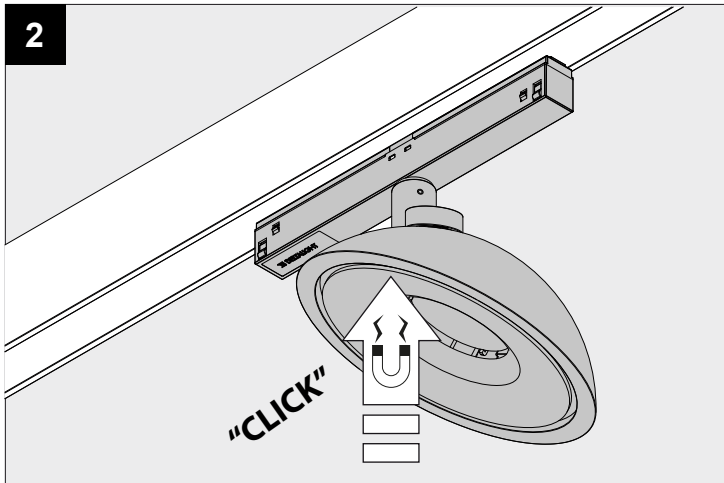

REQUIRED	SLM26L - PROFILE (MAX 200W) 23358 00X0
OPTIONAL	MODULATOR 48V-DC / DIM9 300 90 011

ACCESSORIES	
TWEETER CLIP	201 03 00
HONEYCOMB 40	201 03 01
LINEAR SPREAD LENS 40	201 03 02
SPREAD LENS 40	201 03 03
SOFTENING LENS 40	201 03 04
GLASS SBL 40	201 03 05

DALI DIMMING	
U	48V-DC
P₀	10,4W

IP20
Beschermd tegen vaste voorwerpen die groter zijn dan 12 mm
Protégé contre les objets solides de plus de 12 mm
Geschützt gegen Festkörper größer als 12 mm
Protected against solid objects greater than 12 mm
Protegido contra objetos sólidos superiores a 12 mm
Protetto contro oggetti solidi più grandi di 12 mm

Enkel geschikt voor toestellen op zeer lage spanning (minder dan 50 V-AC / 120 V-DC)
Convient uniquement pour les produits à très basse tension (moins de 50 V-AC / 120 V-DC)
Geeignet für Güter mit sehr niedriger Spannung (unter 50 V-AC / 120 V-DC)
Only suited for goods at very low voltage (below 50 V-AC / 120 V-DC)
Se recomienda únicamente para aquellos productos de tensión muy baja (menos de 50 V-AC / 120 V-DC)
Vale unicamente per i prodotti a tensione molto bassa (inferiore a 50 V-AC / 120 V-DC)