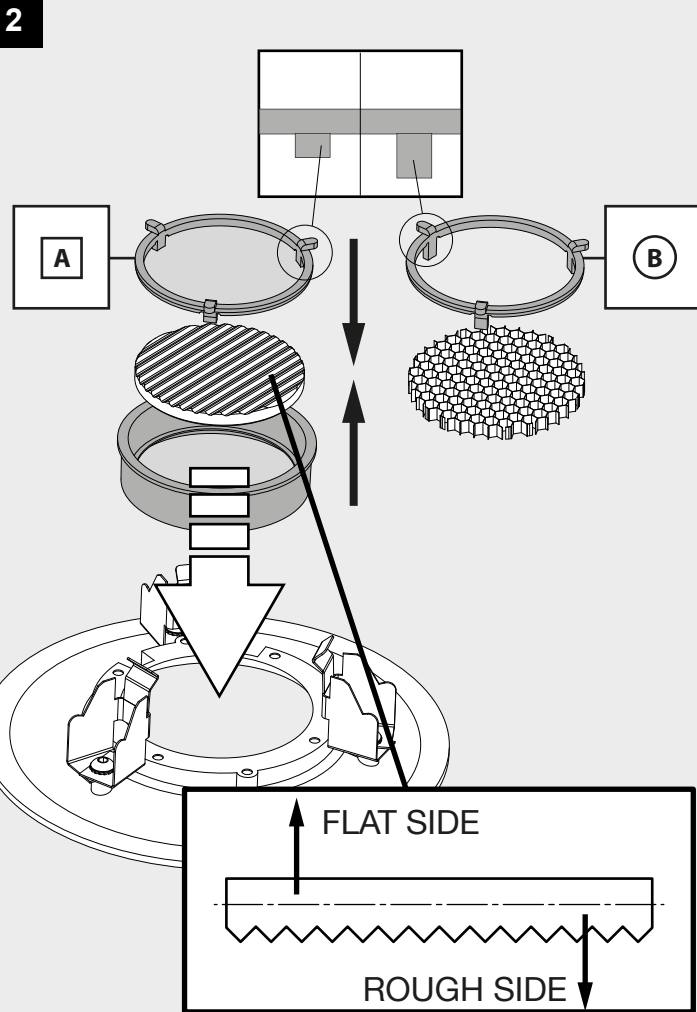

ACCESSORIES