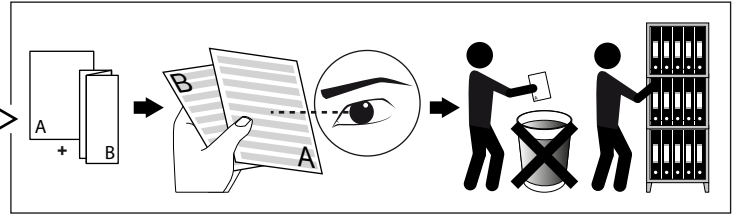

M26L/M35R - VIZIR L DIM5

DEEL
PARTIE
TEIL
PART
PARTE
PARTE

A