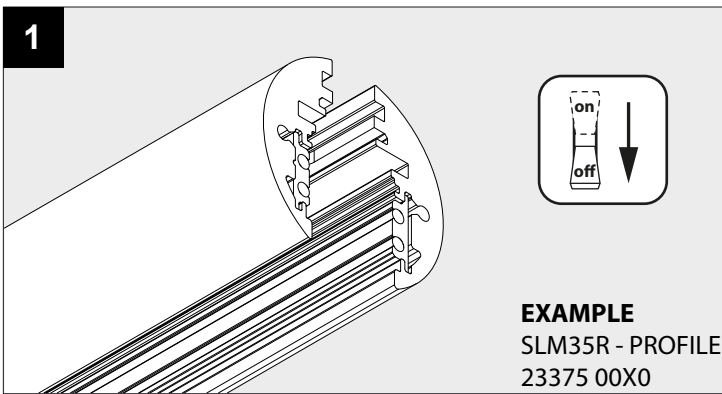

OPTIONAL		
DIMMING MODULATOR 48V-DC / DIM9	300 90 011	
or		
WIRELESS DIMMING MODULATOR 48V-DC	300 90 012	
REQUIRED		
SLM26L - PROFILE (MAX 200W)	23358 00X0	
or		
SLM35R - PROFILE (MAX 200W)	23375 00X0	

REQUIRED		
VIZIR TUBE	473 01 00	
OPTIONS		
Vizir honeycomb 40	473 03 01	
Vizir softening lens 40	473 03 04	

DALI DIMMING	
U	48V-DC
P₀	10,4W

IP20
Beschermd tegen vaste voorwerpen die groter zijn dan 12 mm
Protégé contre les objets solides de plus de 12 mm
Geschützt gegen Festkörper größer als 12 mm
Protected against solid objects greater than 12 mm
Protegido contra objetos sólidos superiores a 12 mm
Protetto contro oggetti solidi più grandi di 12 mm

III
Enkel geschikt voor toestellen op zeer lage spanning (minder dan 50 V-AC / 120 V-DC)
Convient uniquement pour les produits à très basse tension (moins de 50 V-AC / 120 V-DC)
Geeignet für Güter mit sehr niedriger Spannung (unter 50 V-AC / 120 V-DC)
Only suited for goods at very low voltage (below 50 V-AC / 120 V-DC)
Se recomienda únicamente para aquellos productos de tensión muy baja (menos de 50 V-AC / 120 V-DC)
Vale unicamente per i prodotti a tensione molto bassa (inferiore a 50 V-AC / 120 V-DC)