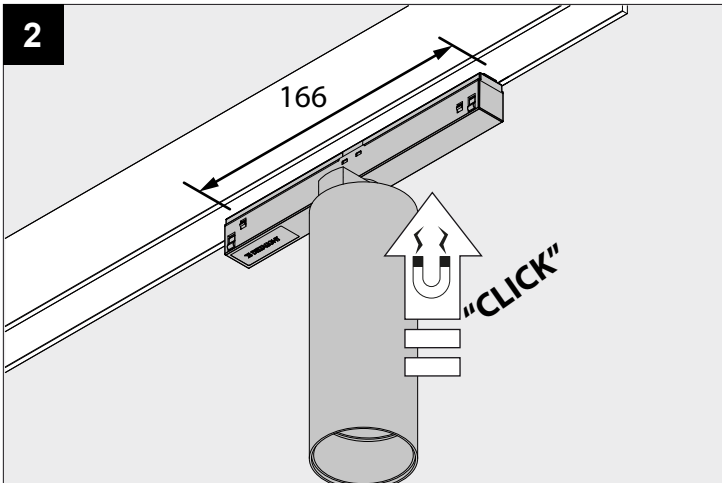

OPTIONAL		
DIMMING MODULATOR 48V-DC / DIM9	300 90 011	
or		
WIRELESS DIMMING MODULATOR 48V-DC	300 90 012	
REQUIRED		
SLM26L - PROFILE (MAX 200W)	23358 00X0	
or		
SLM35R - PROFILE (MAX 200W)	23375 00X0	

REQUIRED		
VIZIR TUBE	473 01 00	
OPTIONS		
Vizir honeycomb 40	473 03 01	
Vizir softening lens 40	473 03 04	

DALI DIMMING	
U	48V-DC
P₀	10,4W

IP20
Beschermd tegen vaste voorwerpen die groter zijn dan 12 mm
Protégé contre les objets solides de plus de 12 mm
Geschützt gegen Festkörper größer als 12 mm
Protected against solid objects greater than 12 mm
Protegido contra objetos sólidos superiores a 12 mm
Protetto contro oggetti solidi più grandi di 12 mm

III
Enkel geschikt voor toestellen op zeer lage spanning (minder dan 50 V-AC / 120 V-DC)
Convient uniquement pour les produits à très basse tension (moins de 50 V-AC / 120 V-DC)
Geeignet für Güter mit sehr niedriger Spannung (unter 50 V-AC / 120 V-DC)
Only suited for goods at very low voltage (below 50 V-AC / 120 V-DC)
Se recomienda únicamente para aquellos productos de tensión muy baja (menos de 50 V-AC / 120 V-DC)
Vale unicamente per i prodotti a tensione molto bassa (inferiore a 50 V-AC / 120 V-DC)