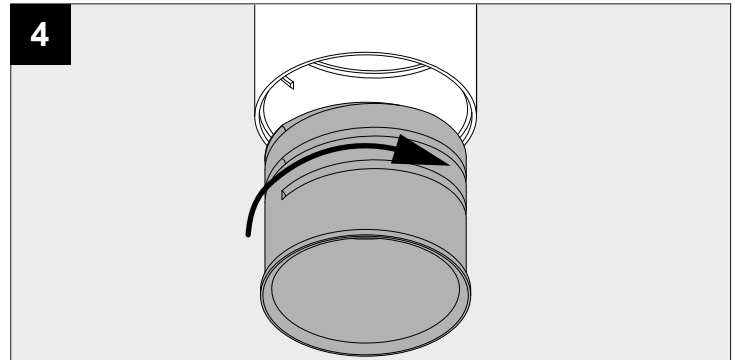

OPTIONAL		
DIMMING MODULATOR 48V-DC / DIM9	300 90 011	
or		
WIRELESS DIMMING MODULATOR 48V-DC	300 90 012	
REQUIRED		
SLM26L - PROFILE (MAX 200W)	23358 00X0	
or		
SLM35R - PROFILE (MAX 200W)	23375 00X0	

REQUIRED		
VIZIR TUBE	473 01 00	
OPTIONS		
Vizir honeycomb 40	473 03 01	
Vizir softening lens 40	473 03 04	

DALI DIMMING	
U	48V-DC
P₀	10,4W

IP20
Beschermd tegen vaste voorwerpen die groter zijn dan 12 mm
Protégé contre les objets solides de plus de 12 mm
Geschützt gegen Festkörper größer als 12 mm
Protected against solid objects greater than 12 mm
Protegido contra objetos sólidos superiores a 12 mm
Protetto contro oggetti solidi più grandi di 12 mm

III
Enkel geschikt voor toestellen op zeer lage spanning (minder dan 50 V-AC / 120 V-DC)
Convient uniquement pour les produits à très basse tension (moins de 50 V-AC / 120 V-DC)
Geeignet für Güter mit sehr niedriger Spannung (unter 50 V-AC / 120 V-DC)
Only suited for goods at very low voltage (below 50 V-AC / 120 V-DC)
Se recomienda únicamente para aquellos productos de tensión muy baja (menos de 50 V-AC / 120 V-DC)
Vale unicamente per i prodotti a tensione molto bassa (inferiore a 50 V-AC / 120 V-DC)