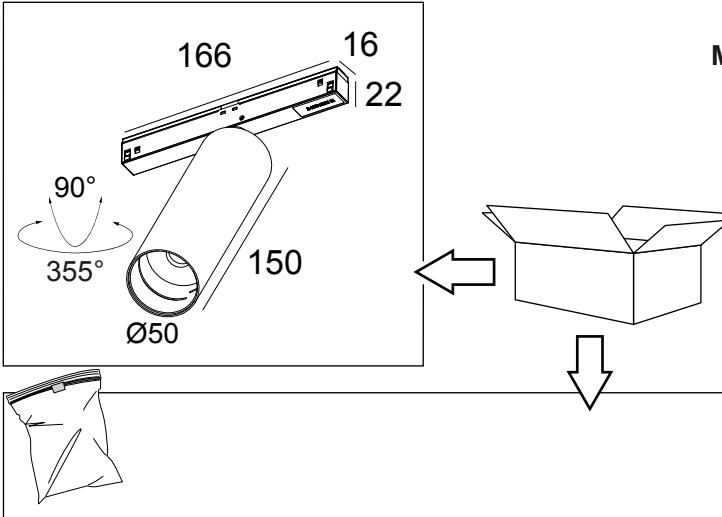

M26L/M35R - VIZIR L DIM5

DEEL
PARTIE
TEIL
PART
PARTE
PARTE

A

OPTIONAL		
DIMMING MODULATOR 48V-DC / DIM9	300 90 011	
or		
WIRELESS DIMMING MODULATOR 48V-DC	300 90 012	
REQUIRED		
SLM26L - PROFILE (MAX 200W)	23358 00X0	
or		
SLM35R - PROFILE (MAX 200W)	23375 00X0	

REQUIRED		
VIZIR TUBE	473 01 00	
OPTIONS		
Vizir honeycomb 40	473 03 01	
Vizir softening lens 40	473 03 04	

DALI DIMMING	
U	48V-DC
P ₀	10,4W

IP20
 Beschermd tegen vaste voorwerpen die groter zijn dan 12 mm
 Protégé contre les objets solides de plus de 12 mm
 Geschützt gegen Festkörper größer als 12 mm
 Protected against solid objects greater than 12 mm
 Protegido contra objetos sólidos superiores a 12 mm
 Protetto contro oggetti solidi più grandi di 12 mm