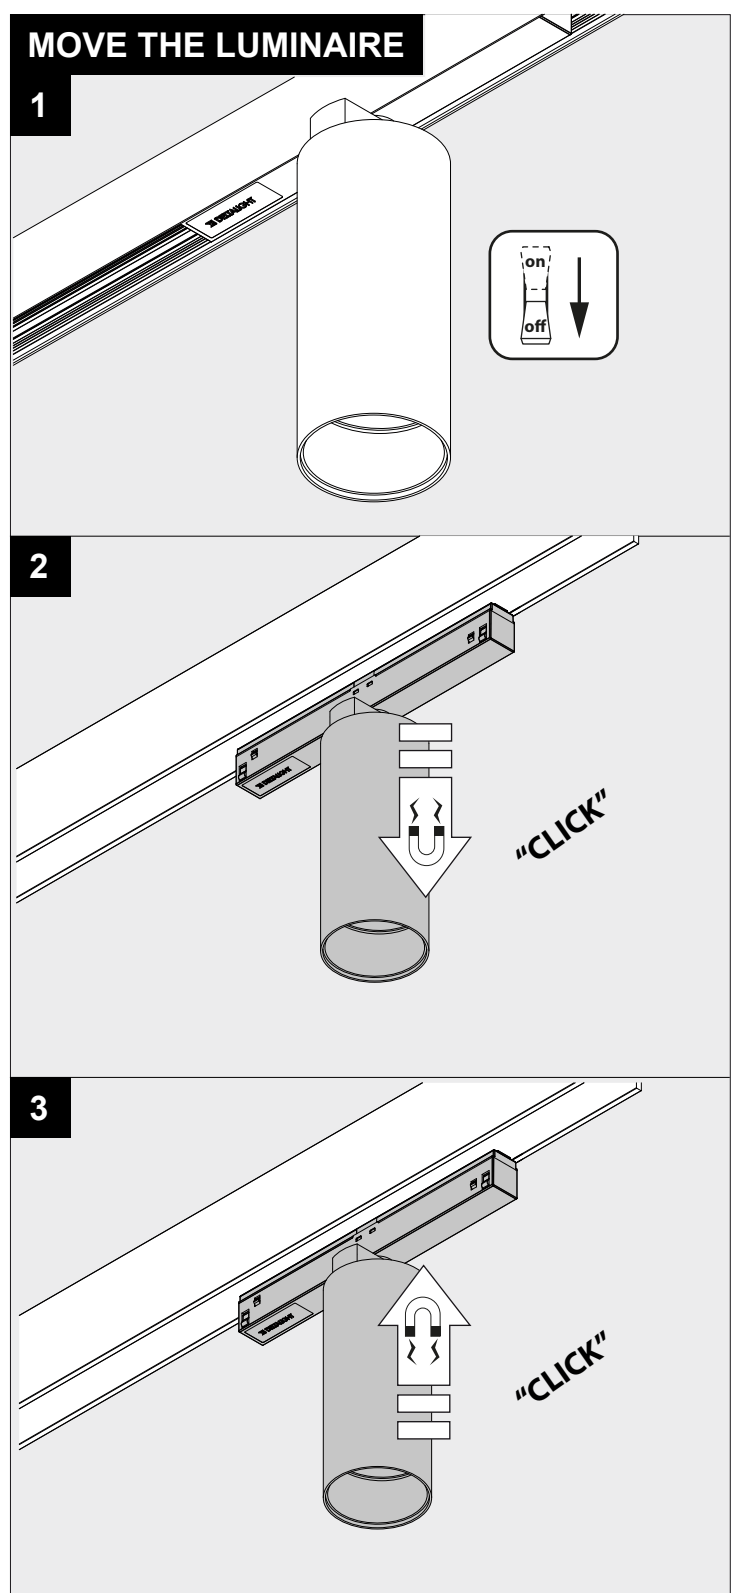

De verlichtingsbron van dit verlichtingstoestel zal enkel door de fabrikant of door de fabrikant aangestelde installateur vervangen worden.

La source lumière de cet appareil ne sera remplacée que par l'entrepreneur ou par un agent reconnu.

Das enthaltene Leuchtmittel sollte nur durch entsprechendes Fachpersonal ersetzt werden.

The light source contained in this luminaire shall only be replaced by the manufacturer or his service agent.

La fuente de iluminación que tiene esta luminaria sólo puede remplazarse por el fabricante o por un instalador autorizado.

La sorgente luminosa incorporata in questo apparecchio può essere sostituita solo dal produttore, da un suo centro assistenza oppure da una persona in possesso della necessaria abilitazione.