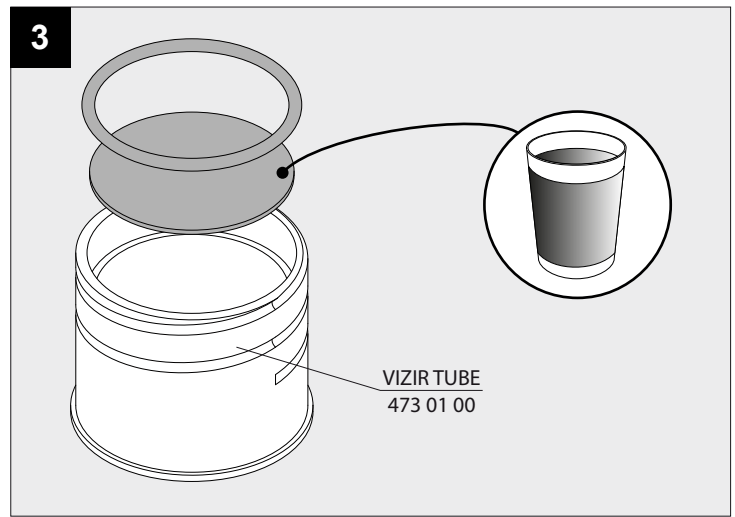

M26L/M35R - VIZIR L DIM5

DEEL
PARTIE
TEIL
PART
PARTE
PARTE

A

OPTIONAL		
DIMMING MODULATOR 48V-DC / DIM9	300 90 011	
or		
WIRELESS DIMMING MODULATOR 48V-DC	300 90 012	
REQUIRED		
SLM26L - PROFILE (MAX 200W)	23358 00X0	
or		
SLM35R - PROFILE (MAX 200W)	23375 00X0	

REQUIRED		
VIZIR TUBE	473 01 00	
OPTIONS		
Vizir honeycomb 40	473 03 01	
Vizir softening lens 40	473 03 04	

DALI DIMMING	
U	48V-DC
P ₀	10,4W

IP20
 Beschermd tegen vaste voorwerpen die groter zijn dan 12 mm
 Protégé contre les objets solides de plus de 12 mm
 Geschützt gegen Festkörper größer als 12 mm
 Protected against solid objects greater than 12 mm
 Protegido contra objetos sólidos superiores a 12 mm
 Protetto contro oggetti solidi più grandi di 12 mm

III
 Enkel geschikt voor toestellen op zeer lage spanning (minder dan 50 V-AC / 120 V-DC)
 Convient uniquement pour les produits à très basse tension (moins de 50 V-AC / 120 V-DC)
 Geeignet für Güter mit sehr niedriger Spannung (unter 50 V-AC / 120 V-DC)
 Only suited for goods at very low voltage (below 50 V-AC / 120 V-DC)
 Se recomienda únicamente para aquellos productos de tensión muy baja (menos de 50 V-AC / 120 V-DC)
 Vale unicamente per i prodotti a tensione molto bassa (inferiore a 50 V-AC / 120 V-DC)