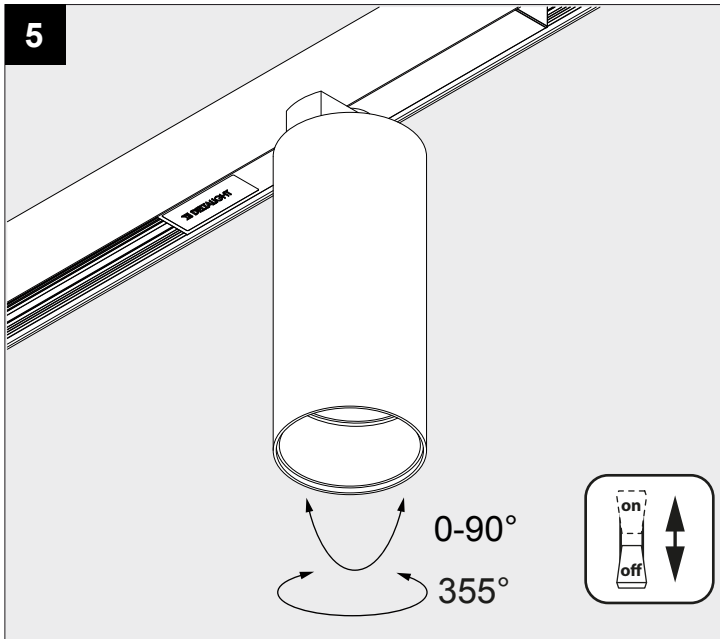

De verlichtingsbron van dit verlichtingstoestel zal enkel door de fabrikant of door de fabrikant aangestelde installateur vervangen worden.

La source lumière de cet appareil ne sera remplacée que par l'entrepreneur ou par un agent reconnu.

Das enthaltene Leuchtmittel sollte nur durch entsprechendes Fachpersonal ersetzt werden.

The light source contained in this luminaire shall only be replaced by the manufacturer or his service agent.

La fuente de iluminación que tiene esta luminaria sólo puede remplazarse por el fabricante o por un instalador autorizado.

La sorgente luminosa incorporata in questo apparecchio può essere sostituita solo dal produttore, da un suo centro assistenza oppure da una persona in possesso della necessaria abilitazione.