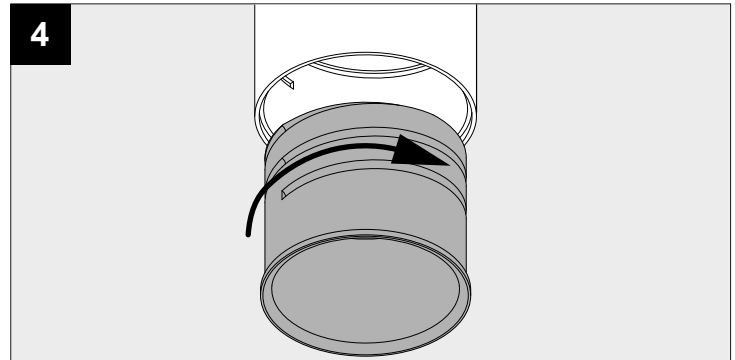

OPTIONAL		
DIMMING MODULATOR 48V-DC / DIM9	300 90 011	
or		
WIRELESS DIMMING MODULATOR 48V-DC	300 90 012	
REQUIRED		
SLM26L - PROFILE (MAX 200W)	23358 00X0	
or		
SLM35R - PROFILE (MAX 200W)	23375 00X0	

REQUIRED		
VIZIR TUBE	473 01 00	
OPTIONS		
Vizir honeycomb 40	473 03 01	
Vizir softening lens 40	473 03 04	

DALI DIMMING	
U	48V-DC
P_o	10,4W

IP20
Beschermd tegen vaste voorwerpen die groter zijn dan 12 mm
Protégé contre les objets solides de plus de 12 mm
Geschützt gegen Festkörper größer als 12 mm
Protected against solid objects greater than 12 mm
Protegido contra objetos sólidos superiores a 12 mm
Protetto contro oggetti solidi più grandi di 12 mm

Enkel geschikt voor toestellen op zeer lage spanning (minder dan 50 V-AC / 120 V-DC)
Convient uniquement pour les produits à très basse tension (moins de 50 V-AC / 120 V-DC)
Geeignet für Güter mit sehr niedriger Spannung (unter 50 V-AC / 120 V-DC)
Only suited for goods at very low voltage (below 50 V-AC / 120 V-DC)
Se recomienda únicamente para aquellos productos de tensión muy baja (menos de 50 V-AC / 120 V-DC)
Vale unicamente per i prodotti a tensione molto bassa (inferiore a 50 V-AC / 120 V-DC)