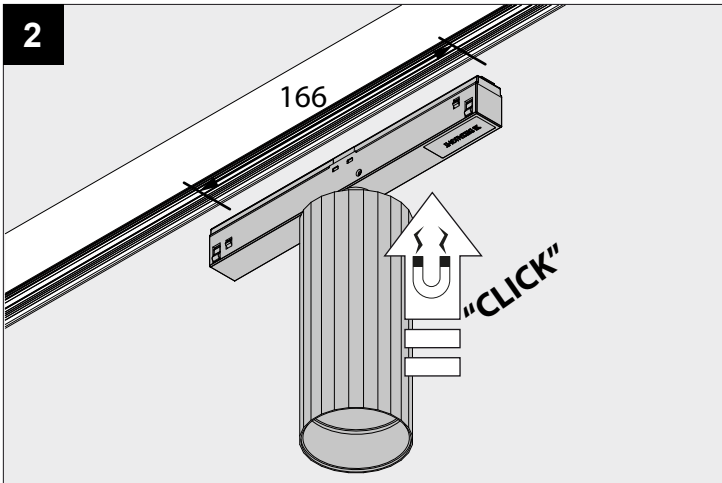

OPTIONAL		
DIMMING MODULATOR 48V-DC / DIM9	300 90 011	
or		
WIRELESS DIMMING MODULATOR 48V-DC	300 90 012	
REQUIRED		
SLM26L - PROFILE (MAX 200W)	23358 00X0	
or		
SLM35R - PROFILE (MAX 200W)	23375 00X0	

REQUIRED		
VIZIR TUBE	473 01 00	
OPTIONS		
Vizir honeycomb 40	473 03 01	
Vizir softening lens 40	473 03 04	

DALI DIMMING	
U	48V-DC
P_o	10,4W

IP20
Beschermd tegen vaste voorwerpen die groter zijn dan 12 mm
Protégé contre les objets solides de plus de 12 mm
Geschützt gegen Festkörper größer als 12 mm
Protected against solid objects greater than 12 mm
Protegido contra objetos sólidos superiores a 12 mm
Protetto contro oggetti solidi più grandi di 12 mm

Enkel geschikt voor toestellen op zeer lage spanning (minder dan 50 V-AC / 120 V-DC)
Convient uniquement pour les produits à très basse tension (moins de 50 V-AC / 120 V-DC)
Geeignet für Güter mit sehr niedriger Spannung (unter 50 V-AC / 120 V-DC)
Only suited for goods at very low voltage (below 50 V-AC / 120 V-DC)
Se recomienda únicamente para aquellos productos de tensión muy baja (menos de 50 V-AC / 120 V-DC)
Vale unicamente per i prodotti a tensione molto bassa (inferiore a 50 V-AC / 120 V-DC)