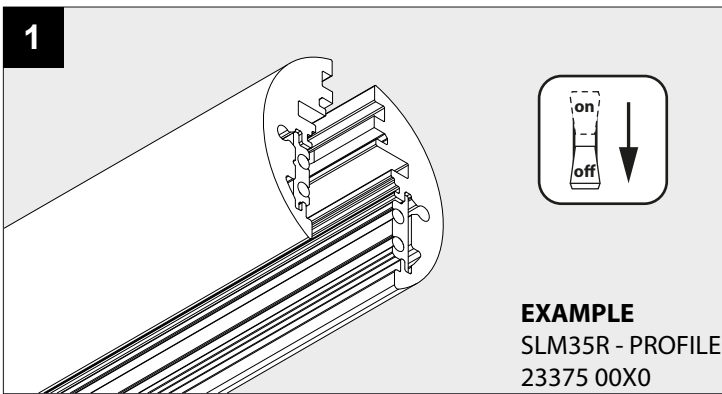

OPTIONAL		
DIMMING MODULATOR 48V-DC / DIM9	300 90 011	
or		
WIRELESS DIMMING MODULATOR 48V-DC	300 90 012	
REQUIRED		
SLM26L - PROFILE (MAX 200W)	23358 00X0	
or		
SLM35R - PROFILE (MAX 200W)	23375 00X0	

REQUIRED		
VIZIR TUBE	473 01 00	
OPTIONS		
Vizir honeycomb 40	473 03 01	
Vizir softening lens 40	473 03 04	

DALI DIMMING	
U	48V-DC
P_o	10,4W

IP20
Beschermd tegen vaste voorwerpen die groter zijn dan 12 mm
Protégé contre les objets solides de plus de 12 mm
Geschützt gegen Festkörper größer als 12 mm
Protected against solid objects greater than 12 mm
Protegido contra objetos sólidos superiores a 12 mm
Protetto contro oggetti solidi più grandi di 12 mm

Enkel geschikt voor toestellen op zeer lage spanning (minder dan 50 V-AC / 120 V-DC)
Convient uniquement pour les produits à très basse tension (moins de 50 V-AC / 120 V-DC)
Geeignet für Güter mit sehr niedriger Spannung (unter 50 V-AC / 120 V-DC)
Only suited for goods at very low voltage (below 50 V-AC / 120 V-DC)
Se recomienda únicamente para aquellos productos de tensión muy baja (menos de 50 V-AC / 120 V-DC)
Vale unicamente per i prodotti a tensione molto bassa (inferiore a 50 V-AC / 120 V-DC)