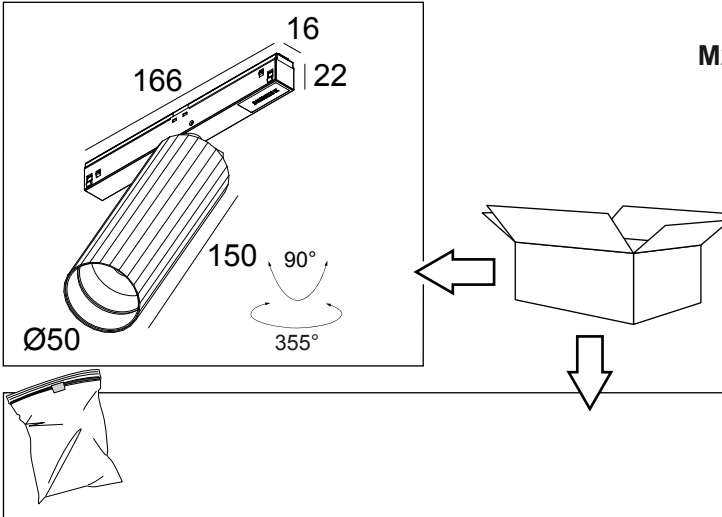

**M26L/M35R - HEDRA L DIM5**

DEEL  
PARTIE  
TEIL  
PART  
PARTE  
PARTE

**A**

<b>OPTIONAL</b>		
DIMMING MODULATOR 48V-DC / DIM9	300 90 011	
or		
WIRELESS DIMMING MODULATOR 48V-DC	300 90 012	
<b>REQUIRED</b>		
SLM26L - PROFILE ( <b>MAX 200W</b> )	23358 00X0	
or		
SLM35R - PROFILE ( <b>MAX 200W</b> )	23375 00X0	

<b>REQUIRED</b>		
VIZIR TUBE	473 01 00	
<b>OPTIONS</b>		
Vizir honeycomb 40	473 03 01	
Vizir softening lens 40	473 03 04	

DALI DIMMING	
U	48V-DC
P <sub>o</sub>	10,4W

**IP20**  
 Beschermd tegen vaste voorwerpen die groter zijn dan 12 mm  
 Protégé contre les objets solides de plus de 12 mm  
 Geschützt gegen Festkörper größer als 12 mm  
 Protected against solid objects greater than 12 mm  
 Protegido contra objetos sólidos superiores a 12 mm  
 Protetto contro oggetti solidi più grandi di 12 mm