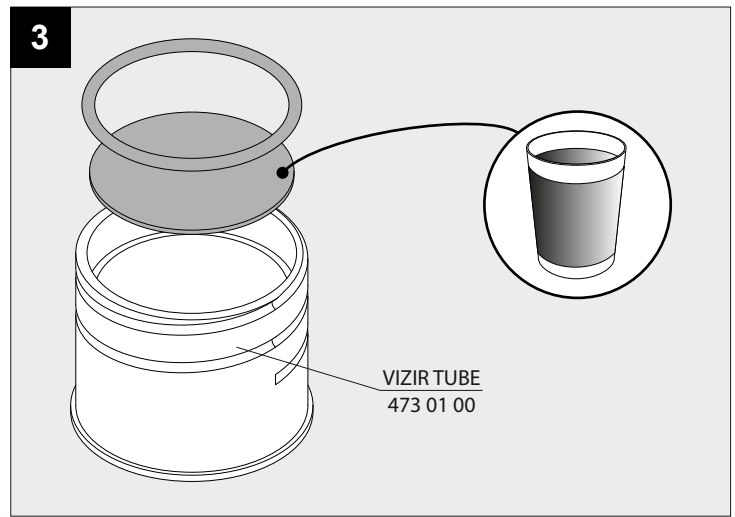

**M26L/M35R - HEDRA L DIM5**

DEEL  
PARTIE  
TEIL  
PART  
PARTE  
PARTE

**A**

<b>OPTIONAL</b>		
DIMMING MODULATOR 48V-DC / DIM9	300 90 011	
or		
WIRELESS DIMMING MODULATOR 48V-DC	300 90 012	
<b>REQUIRED</b>		
SLM26L - PROFILE ( <b>MAX 200W</b> )	23358 00X0	
or		
SLM35R - PROFILE ( <b>MAX 200W</b> )	23375 00X0	

<b>REQUIRED</b>		
VIZIR TUBE	473 01 00	
<b>OPTIONS</b>		
Vizir honeycomb 40	473 03 01	
Vizir softening lens 40	473 03 04	

DALI DIMMING	
U	48V-DC
P <sub>o</sub>	10,4W

**IP20**  
 Beschermd tegen vaste voorwerpen die groter zijn dan 12 mm  
 Protégé contre les objets solides de plus de 12 mm  
 Geschützt gegen Festkörper größer als 12 mm  
 Protected against solid objects greater than 12 mm  
 Protegido contra objetos sólidos superiores a 12 mm  
 Protetto contro oggetti solidi più grandi di 12 mm

Enkel geschikt voor toestellen op zeer lage spanning (minder dan 50 V-AC / 120 V-DC)  
 Convient uniquement pour les produits à très basse tension (moins de 50 V-AC / 120 V-DC)  
 Geeignet für Güter mit sehr niedriger Spannung (unter 50 V-AC / 120 V-DC)  
 Only suited for goods at very low voltage (below 50 V-AC / 120 V-DC)  
 Se recomienda únicamente para aquellos productos de tensión muy baja (menos de 50 V-AC / 120 V-DC)  
 Vale unicamente per i prodotti a tensione molto bassa (inferiore a 50 V-AC / 120 V-DC)