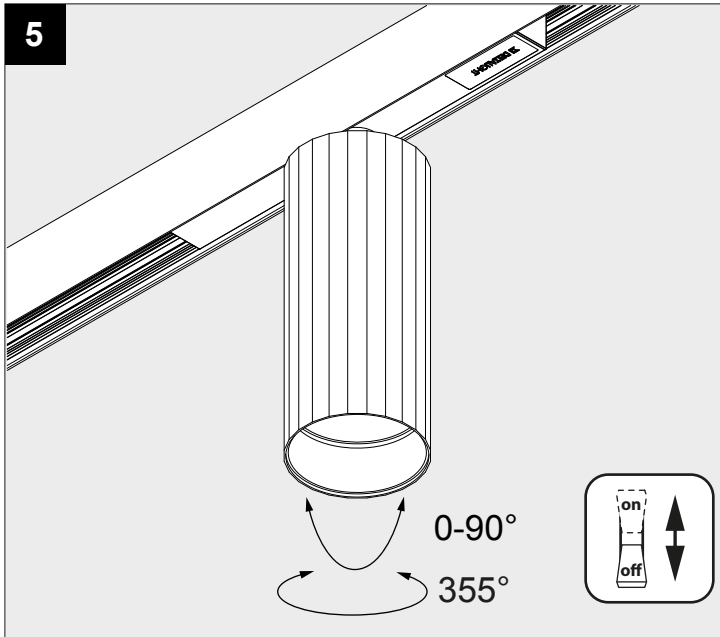

De verlichtingsbron van dit verlichtingstoestel zal enkel door de fabrikant of door de fabrikant aangestelde installateur vervangen worden.

La source lumière de cet appareil ne sera remplacée que par l'entrepreneur ou par un agent reconnu.

Das enthaltene Leuchtmittel sollte nur durch entsprechendes Fachpersonal ersetzt werden.

The light source contained in this luminaire shall only be replaced by the manufacturer or his service agent.

La fuente de iluminación que tiene esta luminaria sólo puede remplazarse por el fabricante o por un instalador autorizado.

La sorgente luminosa incorporata in questo apparecchio può essere sostituita solo dal produttore, da un suo centro assistenza oppure da una persona in possesso della necessaria abilitazione.