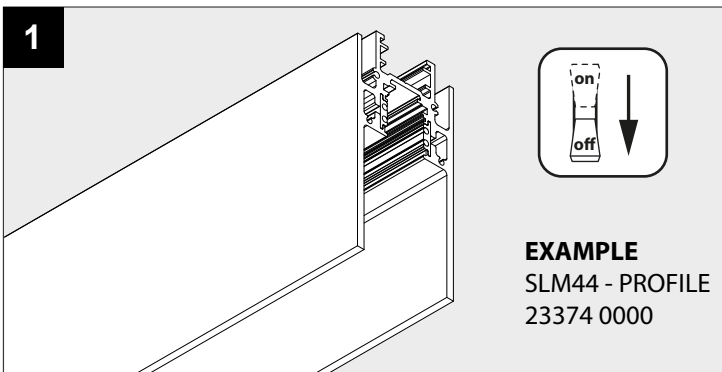

M44 - DOT.COM L2 DIM5

DEEL
PARTIE
TEIL
PART
PARTE
PARTE

A

REQUIRED

SLM44 - PROFILE (MAX 200W)	23374 00X0
LED POWER SUPPLY 48V-DC / 100W DIN	300 89 48 100
or LED POWER SUPPLY 48V-DC / 150W	300 89 48 150
or LED POWER SUPPLY 48V-DC / 240W DIN	300 89 48 240
or LED POWER SUPPLY 48V-DC / 90W	300 89 48 90

DALI DIMMING	
U	48V-DC
P_o	2x 2W

IP20
Beschermtd tegen vaste voorwerpen die groter zijn dan 12 mm
Protégé contre les objets solides de plus de 12 mm
Geschützt gegen Festkörper größer als 12 mm
Protected against solid objects greater than 12 mm
Protegido contra objetos sólidos superiores a 12 mm
Protetto contro oggetti solidi più grandi di 12 mm

Enkel geschikt voor toestellen op zeer lage spanning (minder dan 50 V-AC / 120 V-DC)
Convient uniquement pour les produits à très basse tension (moins de 50 V-AC / 120 V-DC)
Geeignet für Güter mit sehr niedriger Spannung (unter 50 V-AC / 120 V-DC)
Only suited for goods at very low voltage (below 50 V-AC / 120 V-DC)
Se recomienda únicamente para aquellos productos de tensión muy baja (menos de 50 V-AC / 120 V-DC)
Vale unicamente per i prodotti a tensione molto bassa (inferiore a 50 V-AC / 120 V-DC)