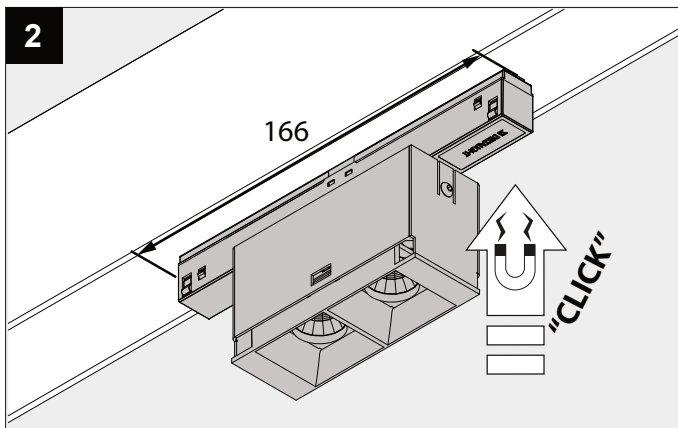

DALI DIMMING

U	48V-DC
P.	2x 2W

IP20

Beschermtd tegen vaste voorwerpen die groter zijn dan 12 mm
Protégé contre les objets solides de plus de 12 mm
Geschützt gegen Festkörper größer als 12 mm
Protected against solid objects greater than 12 mm
Protegido contra objetos sólidos superiores a 12 mm
Protetto contro oggetti solidi più grandi di 12 mm

Enkel geschikt voor toestellen op zeer lage spanning (minder dan 50 V-AC / 120 V-DC)
Convient uniquement pour les produits à très basse tension (moins de 50 V-AC / 120 V-DC)
Geeignet für Güter mit sehr niedriger Spannung (unter 50 V-AC / 120 V-DC)
Only suited for goods at very low voltage (below 50 V-AC / 120 V-DC)
Se recomienda únicamente para aquellos productos de tensión muy baja (menos de 50 V-AC / 120 V-DC)
Vale unicamente per i prodotti a tensione molto bassa (inferiore a 50 V-AC / 120 V-DC)