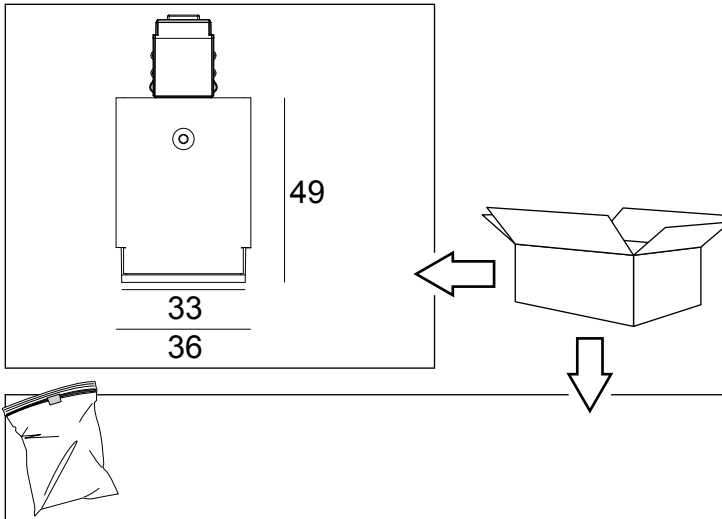

M44 - DOT.COM L2 DIM5

DEEL
PARTIE
TEIL
PART
PARTE
PARTE

A

REQUIRED

SLM44 - PROFILE (MAX 200W)	23374 00X0
LED POWER SUPPLY 48V-DC / 100W DIN	300 89 48 100
or LED POWER SUPPLY 48V-DC / 150W	300 89 48 150
or LED POWER SUPPLY 48V-DC / 240W DIN	300 89 48 240
or LED POWER SUPPLY 48V-DC / 90W	300 89 48 90

DALI DIMMING	
U	48V-DC
P _o	2x 2W

 **IP20**
 Beschermtd tegen vaste voorwerpen die groter zijn dan 12 mm
 Protégé contre les objets solides de plus de 12 mm
 Geschützt gegen Festkörper größer als 12 mm
 Protected against solid objects greater than 12 mm
 Protegido contra objetos sólidos superiores a 12 mm
 Protetto contro oggetti solidi più grandi di 12 mm