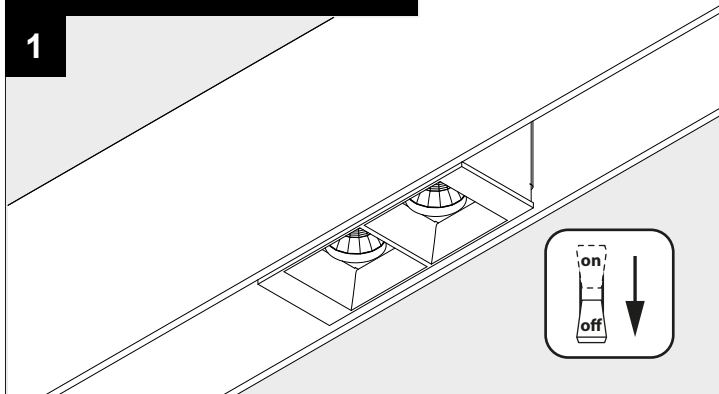

De verlichtingsbron van dit verlichtingstoestel zal enkel door de fabrikant of door de fabrikant aangestelde installateur vervangen worden.

La source lumière de cet appareil ne sera remplacée que par l'entreprise ou par un agent reconnu.

Das enthaltene Leuchtmittel sollte nur durch entsprechendes Fachpersonal ersetzt werden.

The light source contained in this luminaire shall only be replaced by the manufacturer or his service agent.

La fuente de iluminación que tiene esta luminaria sólo puede remplazarse por el fabricante o por un instalador autorizado.

La sorgente luminosa incorporata in questo apparecchio può essere sostituita solo dal produttore, da un suo centro assistenza oppure da una persona in possesso della necessaria abilitazione.

MOVE THE LUMINAIRE

1