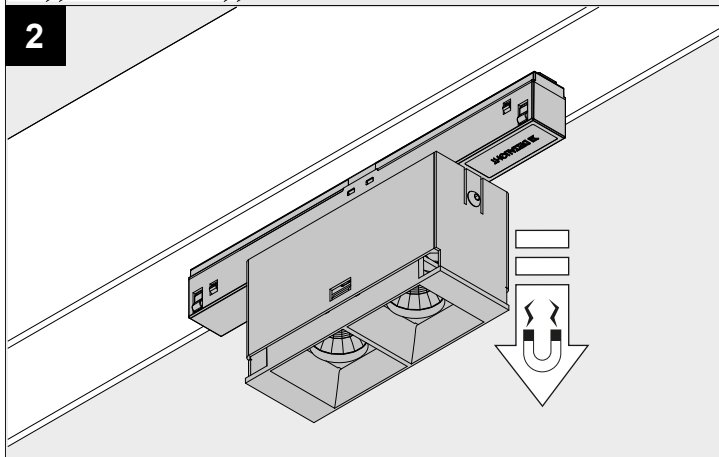

De verlichtingsbron van dit verlichtingstoestel zal enkel door de fabrikant of door de fabrikant aangestelde installateur vervangen worden.

La source lumière de cet appareil ne sera remplacée que par l'entreprise ou par un agent reconnu.

Das enthaltene Leuchtmittel sollte nur durch entsprechendes Fachpersonal ersetzt werden.

The light source contained in this luminaire shall only be replaced by the manufacturer or his service agent.

La fuente de iluminación que tiene esta luminaria sólo puede remplazarse por el fabricante o por un instalador autorizado.

La sorgente luminosa incorporata in questo apparecchio può essere sostituita solo dal produttore, da un suo centro assistenza oppure da una persona in possesso della necessaria abilitazione.

MOVE THE LUMINAIRE

1

2

3

4