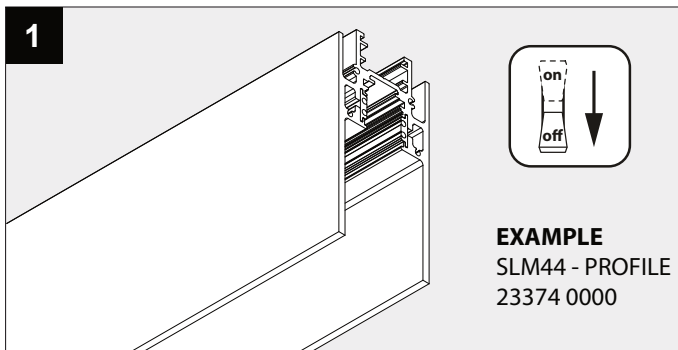

DALI DIMMING

U	48V-DC
P.	2x 2W

IP20

Beschermtd tegen vaste voorwerpen die groter zijn dan 12 mm
Protégé contre les objets solides de plus de 12 mm
Geschützt gegen Festkörper größer als 12 mm
Protected against solid objects greater than 12 mm
Protegido contra objetos sólidos superiores a 12 mm
Protetto contro oggetti solidi più grandi di 12 mm

Enkel geschikt voor toestellen op zeer lage spanning (minder dan 50 V-AC / 120 V-DC)
Convient uniquement pour les produits à très basse tension (moins de 50 V-AC / 120 V-DC)
Geeignet für Güter mit sehr niedriger Spannung (unter 50 V-AC / 120 V-DC)
Only suited for goods at very low voltage (below 50 V-AC / 120 V-DC)
Se recomienda únicamente para aquellos productos de tensión muy baja (menos de 50 V-AC / 120 V-DC)
Vale unicamente per i prodotti a tensione molto bassa (inferiore a 50 V-AC / 120 V-DC)