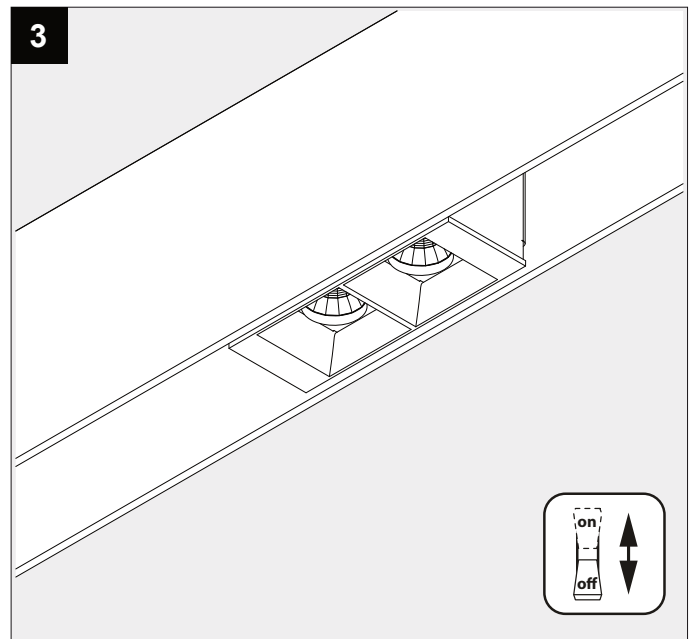

DALI DIMMING

U	48V-DC
P.	2x 2W

IP20

Beschermtd tegen vaste voorwerpen die groter zijn dan 12 mm
Protégé contre les objets solides de plus de 12 mm
Geschützt gegen Festkörper größer als 12 mm
Protected against solid objects greater than 12 mm
Protegido contra objetos sólidos superiores a 12 mm
Protetto contro oggetti solidi più grandi di 12 mm

Enkel geschikt voor toestellen op zeer lage spanning (minder dan 50 V-AC / 120 V-DC)
Convient uniquement pour les produits à très basse tension (moins de 50 V-AC / 120 V-DC)
Geeignet für Güter mit sehr niedriger Spannung (unter 50 V-AC / 120 V-DC)
Only suited for goods at very low voltage (below 50 V-AC / 120 V-DC)
Se recomienda únicamente para aquellos productos de tensión muy baja (menos de 50 V-AC / 120 V-DC)
Vale unicamente per i prodotti a tensione molto bassa (inferiore a 50 V-AC / 120 V-DC)