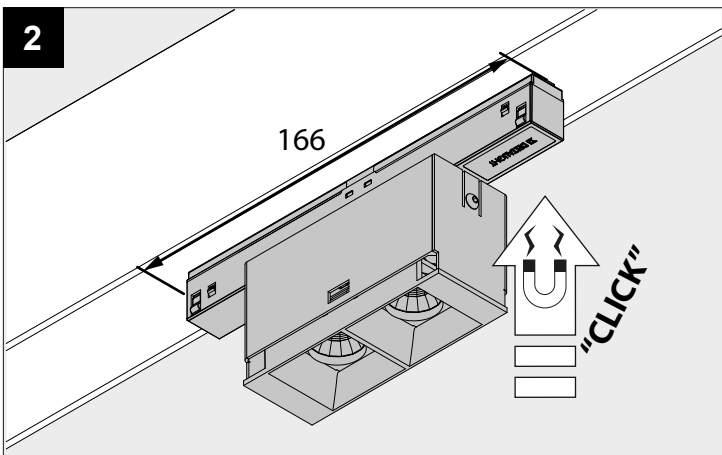

M44 - DOT.COM L2 DIM5

DEEL
PARTIE
TEIL
PART
PARTE
PARTE

A

REQUIRED

SLM44 - PROFILE (MAX 200W)	23374 00X0
LED POWER SUPPLY 48V-DC / 100W DIN	300 89 48 100
or LED POWER SUPPLY 48V-DC / 150W	300 89 48 150
or LED POWER SUPPLY 48V-DC / 240W DIN	300 89 48 240
or LED POWER SUPPLY 48V-DC / 90W	300 89 48 90

DALI DIMMING	
U	48V-DC
P_o	2x 2W

IP20
Beschermtd tegen vaste voorwerpen die groter zijn dan 12 mm
Protégé contre les objets solides de plus de 12 mm
Geschützt gegen Festkörper größer als 12 mm
Protected against solid objects greater than 12 mm
Protegido contra objetos sólidos superiores a 12 mm
Protetto contro oggetti solidi più grandi di 12 mm

Enkel geschikt voor toestellen op zeer lage spanning (minder dan 50 V-AC / 120 V-DC)
Convient uniquement pour les produits à très basse tension (moins de 50 V-AC / 120 V-DC)
Geeignet für Güter mit sehr niedriger Spannung (unter 50 V-AC / 120 V-DC)
Only suited for goods at very low voltage (below 50 V-AC / 120 V-DC)
Se recomienda únicamente para aquellos productos de tensión muy baja (menos de 50 V-AC / 120 V-DC)
Vale unicamente per i prodotti a tensione molto bassa (inferiore a 50 V-AC / 120 V-DC)