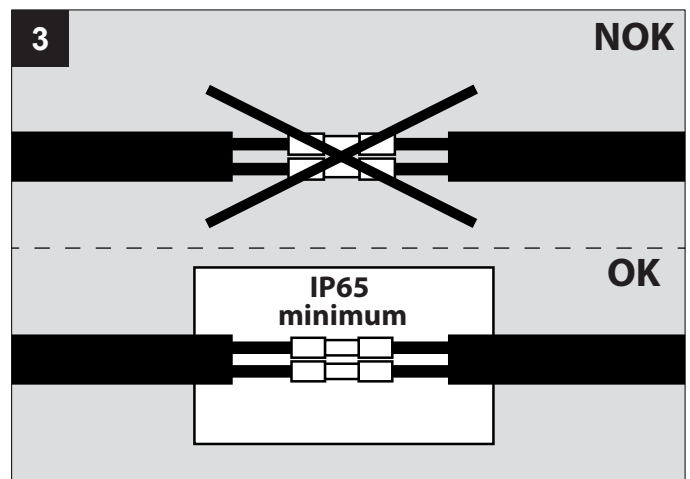

Replaceable (LED only) light source by a professional
可由专业人士更换 (仅限于LED) 光源
Сменный (только светодиодный) источник света только квалифицированным персоналом

Verlichtingsbron (enkel LED) kan enkel vervangen worden door een professional
La source d'éclairage (uniquement LED) ne peut être remplacée que par un professionnel
Die Lichtquelle (nur LED) kann nur von einem Fachmann ausgetauscht werden
La fuente de iluminación (solo LED) y equipo de control solo puede ser reemplazada por un profesional
La fonte di illuminazione (solo LED) può essere sostituita solo da un professionista