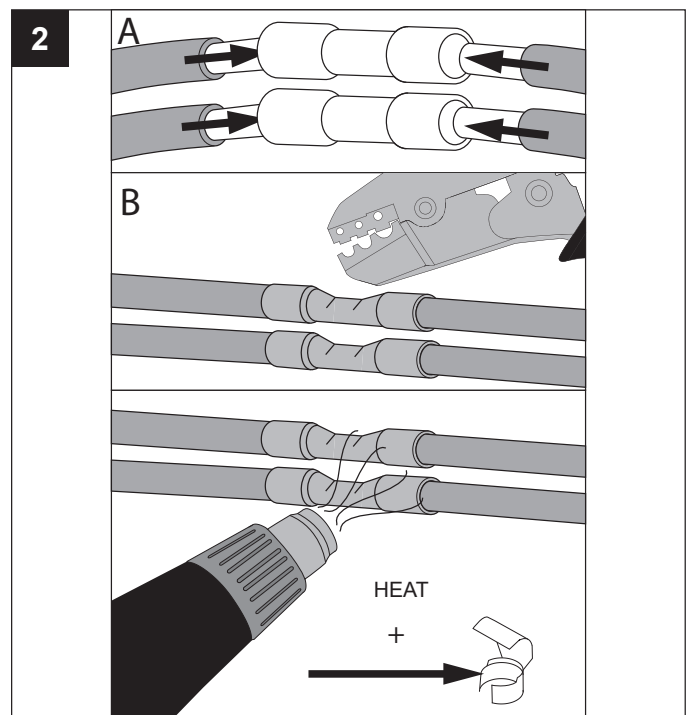

KIX S

DEEL
PARTIE
TEIL
PART
PARTE
PARTE **A**

IP65
 Stofdicht - Beschermd tegen waterstralen
 Etanche aux poussières - Protégé contre les jets d'eau
 Staubdicht - Geschützt gegen Wasserstrahl
 Dust-tight - Protected against water jets
 Hermético al polvo - Protegido contra chorros de agua
 A tenuta di polvere - Protetto contro i getti d'acqua

III Enkel geschikt voor toestellen op zeer lage spanning (minder dan 50 V AC)
 Convient uniquement pour les produits à très basse tension (moins de 50 V AC)
 Geeignet für Güter mit sehr niedriger Spannung (unter 50 V AC)
 Only suited for goods at very low voltage (below 50 V AC)
 Se recomienda únicamente para aquellos productos de tensión muy baja (menos de 50 V AC)
 Vale unicamente per i prodotti a tensione molto bassa (inferiore a 50 V AC)