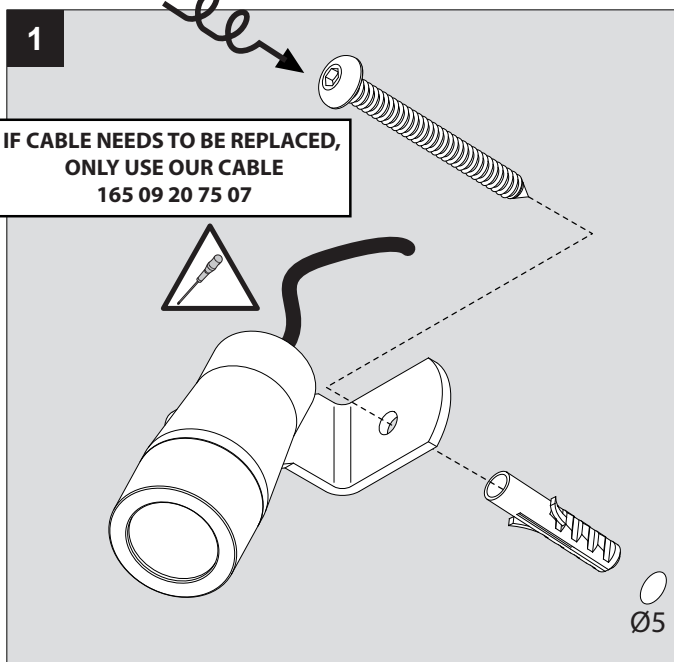

KIX S

DEEL
PARTIE
TEIL
PART
PARTE
PARTE **A**

IP65
 Stofdicht - Beschermd tegen waterstralen
 Etanche aux poussières - Protégé contre les jets d'eau
 Staubdicht - Geschützt gegen Wasserstrahl
 Dust-tight - Protected against water jets
 Hermético al polvo - Protegido contra chorros de agua
 A tenuta di polvere - Protetto contro i getti d'acqua

III Enkel geschikt voor toestellen op zeer lage spanning (minder dan 50 V AC)
 Convient uniquement pour les produits à très basse tension (moins de 50 V AC)
 Geeignet für Güter mit sehr niedriger Spannung (unter 50 V AC)
 Only suited for goods at very low voltage (below 50 V AC)
 Se recomienda únicamente para aquellos productos de tensión muy baja (menos de 50 V AC)
 Vale unicamente per i prodotti a tensione molto bassa (inferiore a 50 V AC)