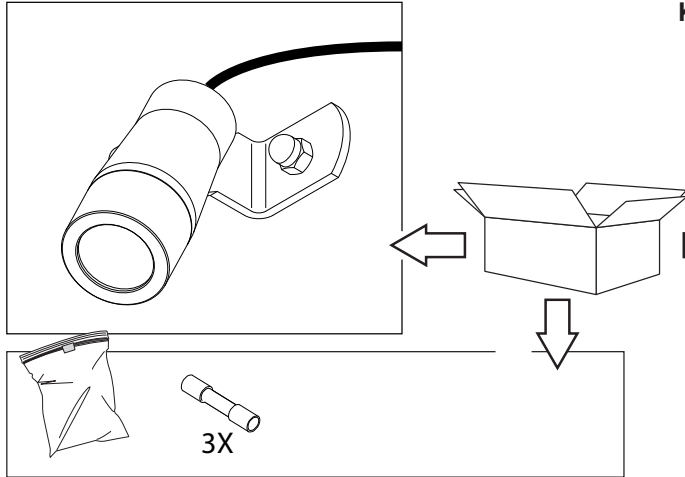

KIX S

DEEL
PARTIE
TEIL
PART
PARTE
PARTE **A**

IP65
 Stofdicht - Beschermd tegen waterstralen
 Etanche aux poussières - Protégé contre les jets d'eau
 Staubdicht - Geschützt gegen Wasserstrahl
 Dust-tight - Protected against water jets
 Hermético al polvo - Protegido contra chorros de agua
 A tenuta di polvere - Protetto contro i getti d'acqua

III Enkel geschikt voor toestellen op zeer lage spanning (minder dan 50 V AC)
 Convient uniquement pour les produits à très basse tension (moins de 50 V AC)
 Geeignet für Güter mit sehr niedriger Spannung (unter 50 V AC)
 Only suited for goods at very low voltage (below 50 V AC)
 Se recomienda únicamente para aquellos productos de tensión muy baja (menos de 50 V AC)
 Vale unicamente per i prodotti a tensione molto bassa (inferiore a 50 V AC)