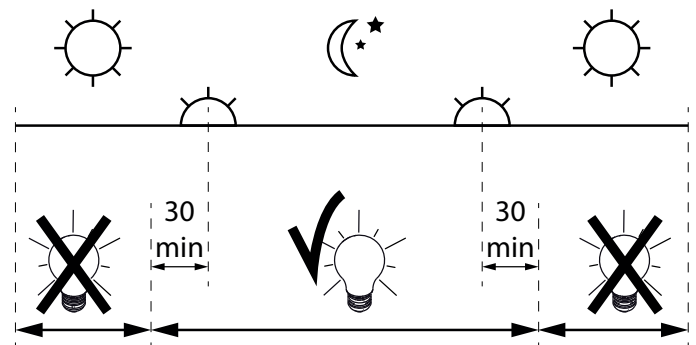

Dagelijkse ontstekingsperiode toegestaan
Durée quotidienne d'allumage admissible
Erlaubte tägliche einschaltdauer
Allowed daily operation period
Period giornaliero di accensione ammesso
Periodo diario de encendido permitido

This product contains a light source of energy efficiency class E
本产品包含能效等级为 E 的光源
Этот артикул содержит источник света с энергоэффективностью класса E
يحتوي هذا المنتج على مصدر ضوء ذو كفاءة الطاقة E

E

Dit product bevat een verlichtingsbron van energie-efficiëntieklasse E
Ce produit contient une source d'éclairage de classe d'efficacité énergétique E
Dieses Produkt enthält eine Lichtquelle der Energieeffizienzklasse E
Este producto contiene una fuente de iluminación de clase de eficiencia energética E
Questo prodotto contiene una fonte di illuminazione in classe di efficienza energetica E