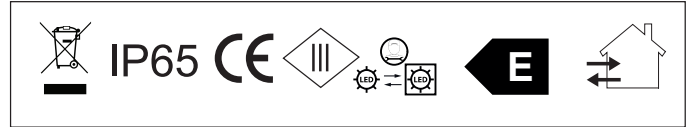

KIX S

DEEL
PARTIE
TEIL
PART
PARTE
PARTE **A**

IP65
 Stofdicht - Beschermd tegen waterstralen
 Etanche aux poussières - Protégé contre les jets d'eau
 Staubdicht - Geschützt gegen Wasserstrahl
 Dust-tight - Protected against water jets
 Hermético al polvo - Protegido contra chorros de agua
 A tenuta di polvere - Protetto contro i getti d'acqua

III Enkel geschikt voor toestellen op zeer lage spanning (minder dan 50 V AC)
 Convient uniquement pour les produits à très basse tension (moins de 50 V AC)
 Geeignet für Güter mit sehr niedriger Spannung (unter 50 V AC)
 Only suited for goods at very low voltage (below 50 V AC)
 Se recomienda únicamente para aquellos productos de tensión muy baja (menos de 50 V AC)
 Vale unicamente per i prodotti a tensione molto bassa (inferiore a 50 V AC)