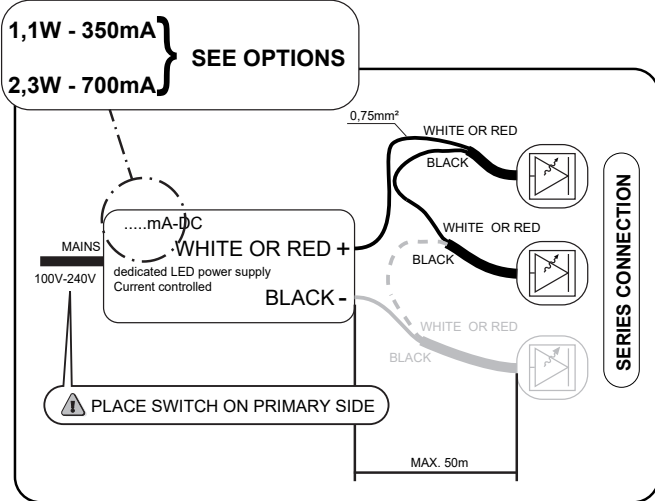

ATTENTION

OBSERVE PRECAUTIONS FOR HANDLING ELECTROSTATIC DISCHARGE SENSITIVE DEVICES

NO SECONDARY SWITCHING

CAUTION!
CLEAN AT LEAST QUARTERLY WITH WATER AND NON-ABRASIVE CLOTH

Dagelijkse ontstekingsperiode toegestaan
Durée quotidienne d'allumage admissible
Erlaubte tägliche einschaltdauer
Allowed daily operation period
Period giornaliero di accensione ammesso
Periodo diario de encendido permitido

This product contains a light source of energy efficiency class E
本产品包含能效等级为 E 的光源
Этот артикул содержит источник света с энергоэффективностью класса E
يحتوي هذا المنتج على مصدر ضوء ذو كفاءة الطاقة E

E

Dit product bevat een verlichtingsbron van energie-efficiëntieklasse E
Ce produit contient une source d'éclairage de classe d'efficacité énergétique E
Dieses Produkt enthält eine Lichtquelle der Energieeffizienzklasse E
Este producto contiene una fuente de iluminación de clase de eficiencia energética E
Questo prodotto contiene una fonte di illuminazione in classe di efficienza energetica E