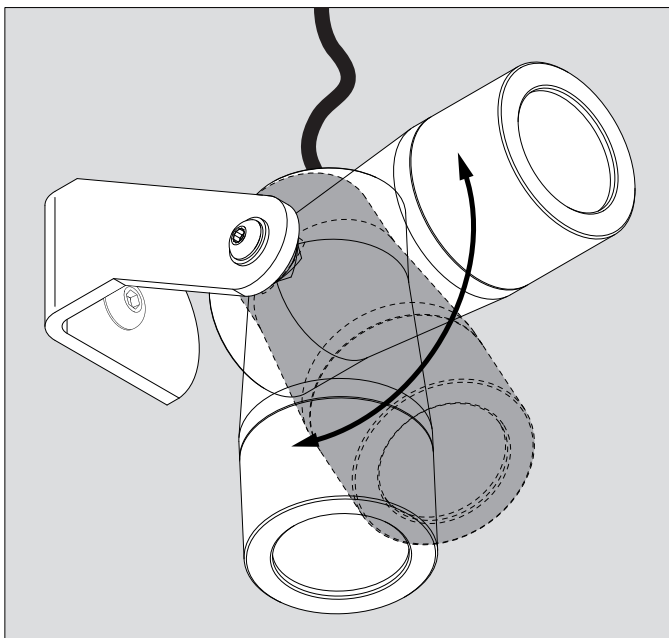

ATTENTION

OBSERVE PRECAUTIONS FOR HANDLING ELECTROSTATIC DISCHARGE SENSITIVE DEVICES

NO SECONDARY SWITCHING

CAUTION!
CLEAN AT LEAST QUARTERLY WITH WATER AND NON-ABRASIVE CLOTH

Dagelijkse ontstekingsperiode toegestaan
Durée quotidienne d'allumage admissible
Erlaubte tägliche einschaltdauer
Allowed daily operation period
Period giornaliero di accensione ammesso
Periodo diario de encendido permitido

This product contains a light source of energy efficiency class E
本产品包含能效等级为 E 的光源
Этот артикул содержит источник света с энергоэффективностью класса E
يحتوي هذا المنتج على مصدر ضوء ذو كفاءة الطاقة E

E

Dit product bevat een verlichtingsbron van energie-efficiëntieklasse E
Ce produit contient une source d'éclairage de classe d'efficacité énergétique E
Dieses Produkt enthält eine Lichtquelle der Energieeffizienzklasse E
Este producto contiene una fuente de iluminación de clase de eficiencia energética E
Questo prodotto contiene una fonte di illuminazione in classe di efficienza energetica E