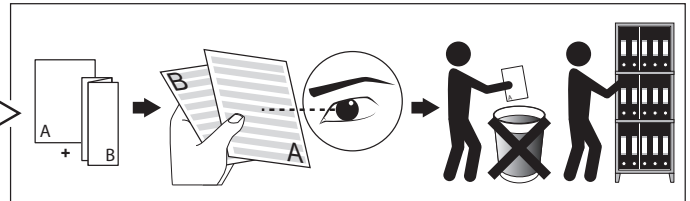

KIX S

DEEL
PARTIE
TEIL
PART
PARTE
PARTE **A**

IP65
 Stofdicht - Beschermd tegen waterstralen
 Etanche aux poussières - Protégé contre les jets d'eau
 Staubdicht - Geschützt gegen Wasserstrahl
 Dust-tight - Protected against water jets
 Hermético al polvo - Protegido contra chorros de agua
 A tenuta di polvere - Protetto contro i getti d'acqua

III Enkel geschikt voor toestellen op zeer lage spanning (minder dan 50 V AC)
 Convient uniquement pour les produits à très basse tension (moins de 50 V AC)
 Geeignet für Güter mit sehr niedriger Spannung (unter 50 V AC)
 Only suited for goods at very low voltage (below 50 V AC)
 Se recomienda únicamente para aquellos productos de tensión muy baja (menos de 50 V AC)
 Vale unicamente per i prodotti a tensione molto bassa (inferiore a 50 V AC)