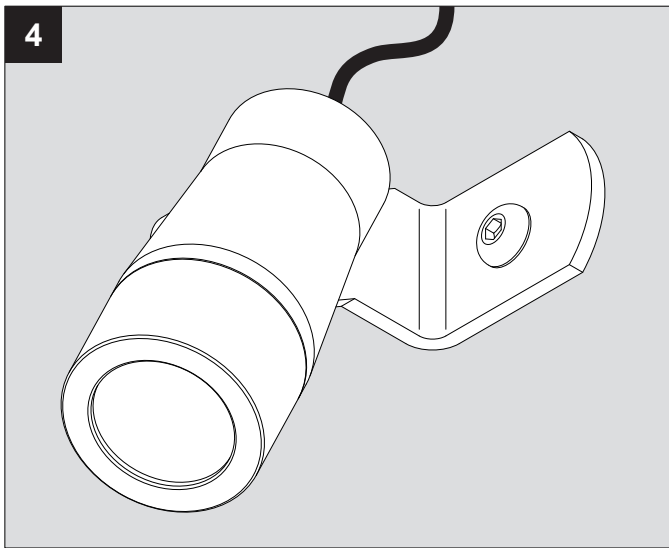

ATTENTION

OBSERVE PRECAUTIONS FOR HANDLING ELECTROSTATIC DISCHARGE SENSITIVE DEVICES

NO SECONDARY SWITCHING

CAUTION!
CLEAN AT LEAST QUARTERLY WITH WATER AND NON-ABRASIVE CLOTH

Dagelijkse ontstekingsperiode toegestaan
Durée quotidienne d'allumage admissible
Erlaubte tägliche einschaltdauer
Allowed daily operation period
Period giornaliero di accensione ammesso
Periodo diario de encendido permitido

This product contains a light source of energy efficiency class E
本产品包含能效等级为 E 的光源
Этот артикул содержит источник света с энергоэффективностью класса E
يحتوي هذا المنتج على مصدر ضوء ذو كفاءة الطاقة E

E

Dit product bevat een verlichtingsbron van energie-efficiëntieklasse E
Ce produit contient une source d'éclairage de classe d'efficacité énergétique E
Dieses Produkt enthält eine Lichtquelle der Energieeffizienzklasse E
Este producto contiene una fuente de iluminación de clase de eficiencia energética E
Questo prodotto contiene una fonte di illuminazione in classe di efficienza energetica E