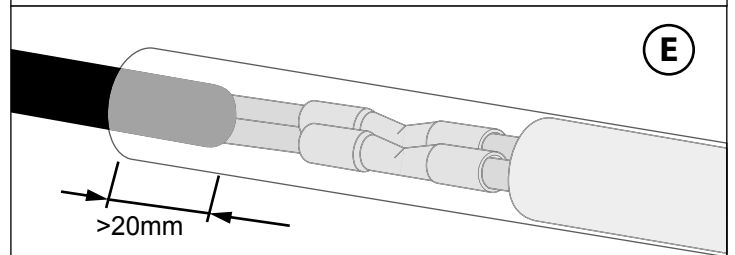

CAUTION! DO NOT PERFORATE THE PROTECTIVE COATING