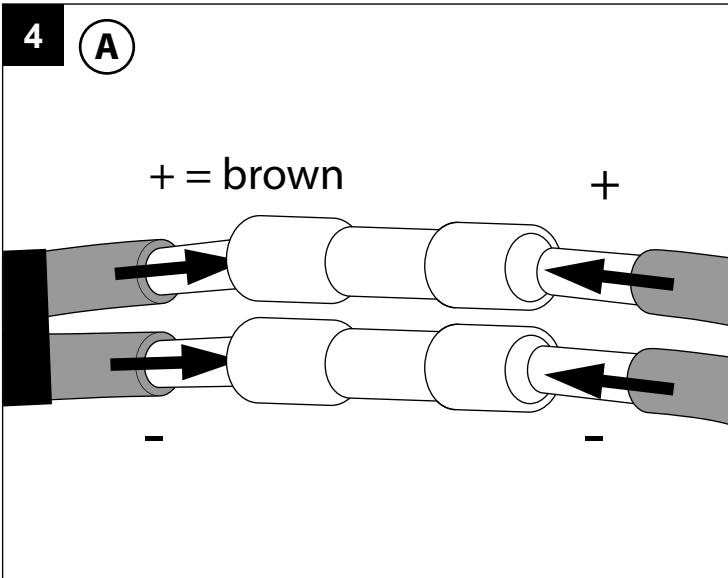

CAUTION! DO NOT PERFORATE THE PROTECTIVE COATING