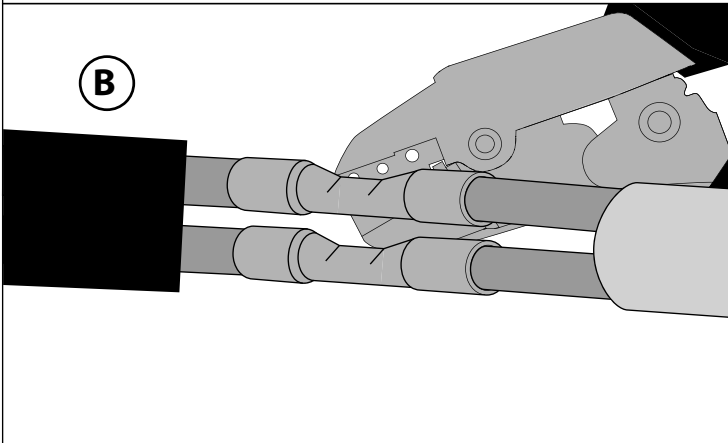

CAUTION! DO NOT PERFORATE THE PROTECTIVE COATING