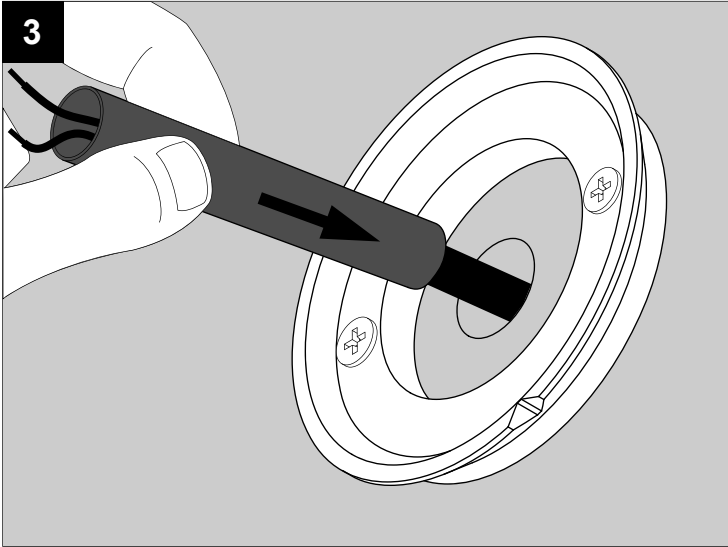

CAUTION! DO NOT PERFORATE THE PROTECTIVE COATING