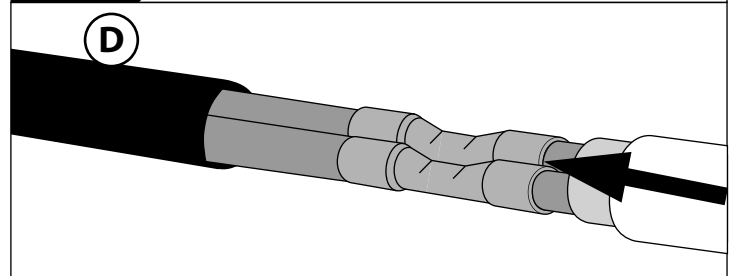

CAUTION! DO NOT PERFORATE THE PROTECTIVE COATING