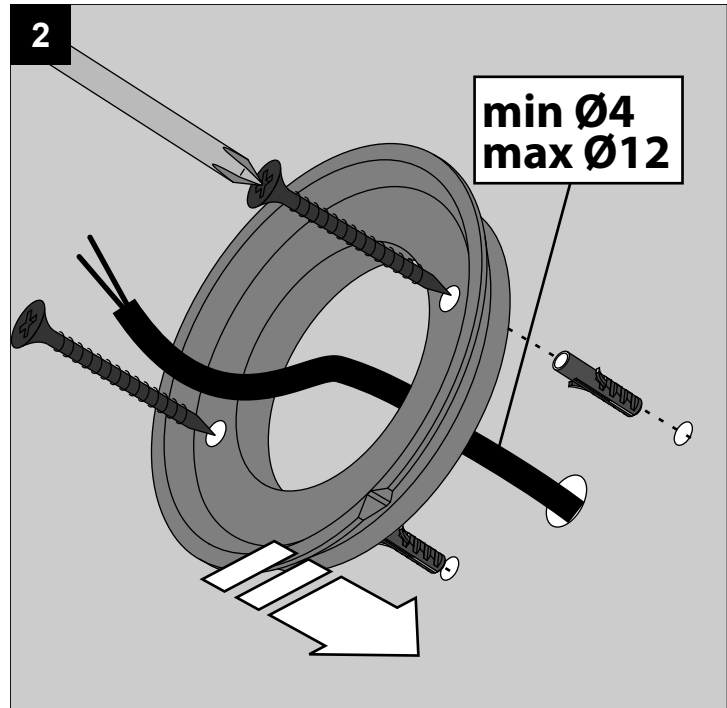

ATTENTION
OBSERVE PRECAUTIONS FOR
HANDLING ELECTROSTATIC
DISCHARGE SENSITIVE
DEVICES

NO SECONDARY SWITCHING

I_o	500mA
P_o	16,8W
U_f Typical	33,7V-DC