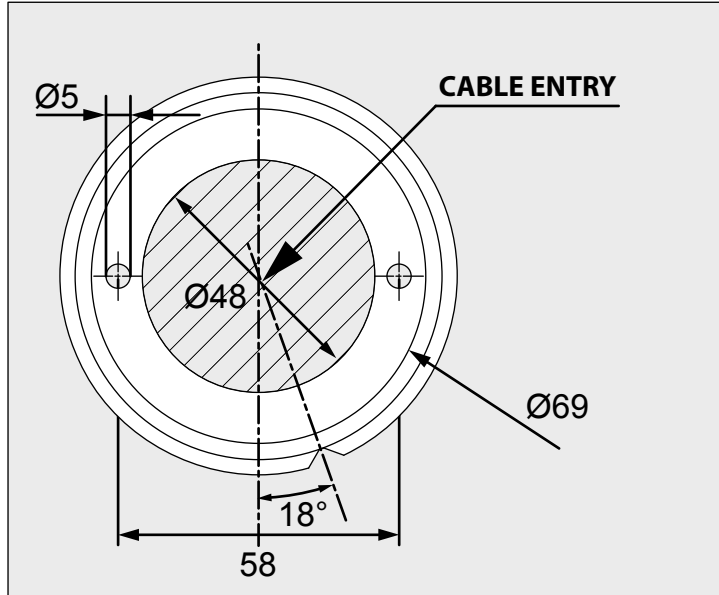

IP65

Stofdicht - Beschermd tegen waterstralen
Etanche aux poussières - Protégé contre les jets d'eau
Staubdicht - Geschützt gegen Wasserstrahl
Dust-tight - Protected against water jets
Hermético al polvo - Protegido contra chorros de agua
A tenuta di polvere - Protetto contro i getti d'acqua

Enkel geschikt voor toestellen op zeer lage spanning (minder dan 50 V AC)
Convient uniquement pour les produits à très basse tension (moins de 50 V AC)
Geeignet für Güter mit sehr niedriger Spannung (unter 50 V AC)
Only suited for goods at very low voltage (below 50 V AC)
Se recomienda únicamente para aquellos productos de tensión muy baja (menos de 50 V AC)
Vale unicamente per i prodotti a tensione molto bassa (inferiore a 50 V AC)