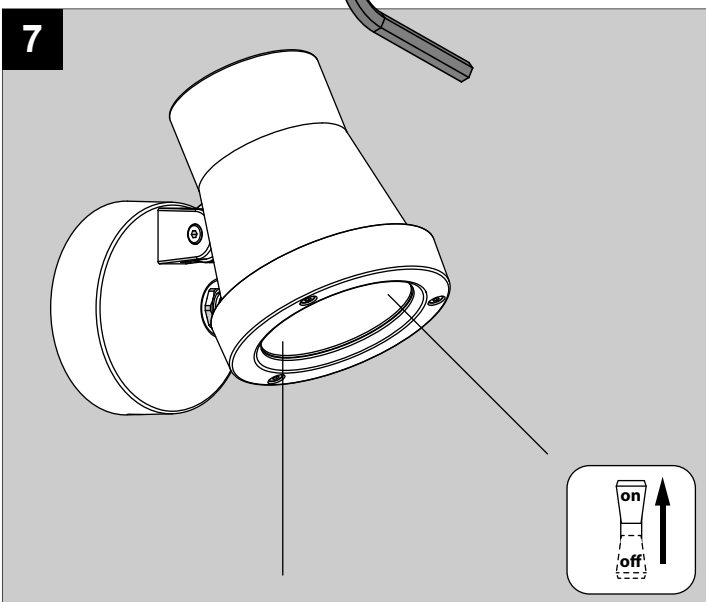

CAUTION! CLEAN AT LEAST QUATERLY WITH WATER AND NON-ABRASIVE CLOTH

CAUTION! DO NOT PERFORATE THE PROTECTIVE COATING