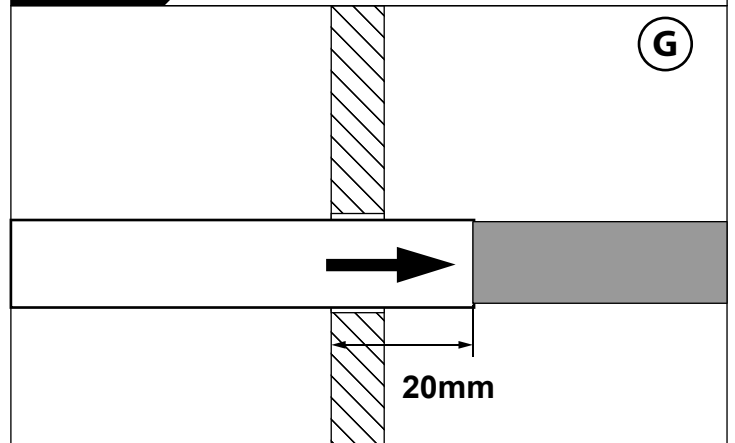

CAUTION! DO NOT PERFORATE THE PROTECTIVE COATING