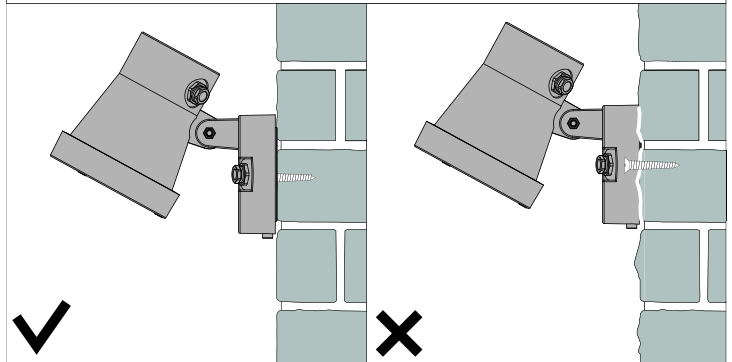

De verlichtingsbron van dit verlichtingstoestel zal enkel door de fabrikant of door de fabrikant aangestelde installateur vervangen worden.

La source lumière de cet appareil ne sera remplacée que par l'entreprise ou par un agent reconnu.

Das enthaltene Leuchtmittel sollte nur durch entsprechendes Fachpersonal ersetzt werden.

The light source contained in this luminaire shall only be replaced by the manufacturer or his service agent.

La fuente de iluminación que tiene esta luminaria sólo puede remplazarse por el fabricante o por un instalador autorizado.

La sorgente luminosa incorporata in questo apparecchio può essere sostituita solo dal produttore, da un suo centro assistenza oppure da una persona in possesso della necessaria abilitazione.