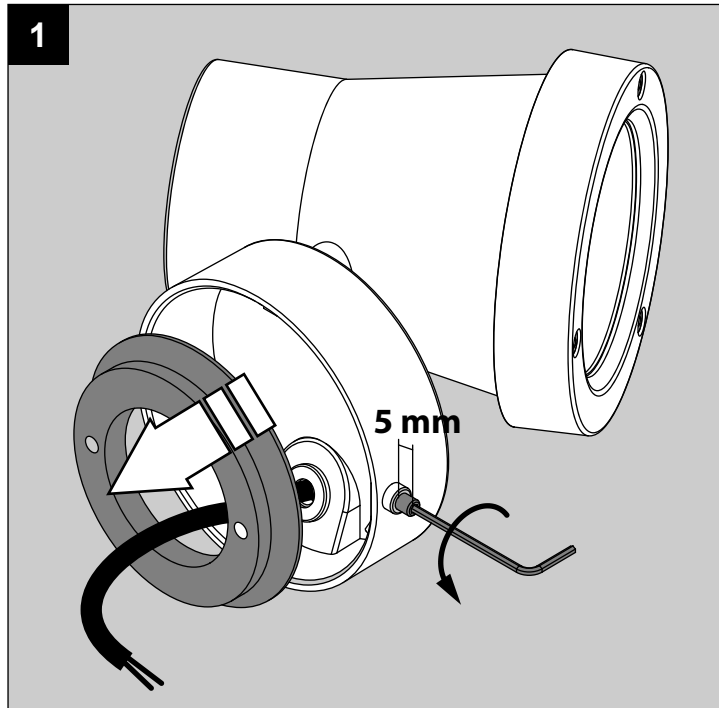

ATTENTION
OBSERVE PRECAUTIONS FOR
HANDLING ELECTROSTATIC
DISCHARGE SENSITIVE
DEVICES

NO SECONDARY SWITCHING

I_o	500mA
P_o	16,8W
U_f Typical	33,7V-DC