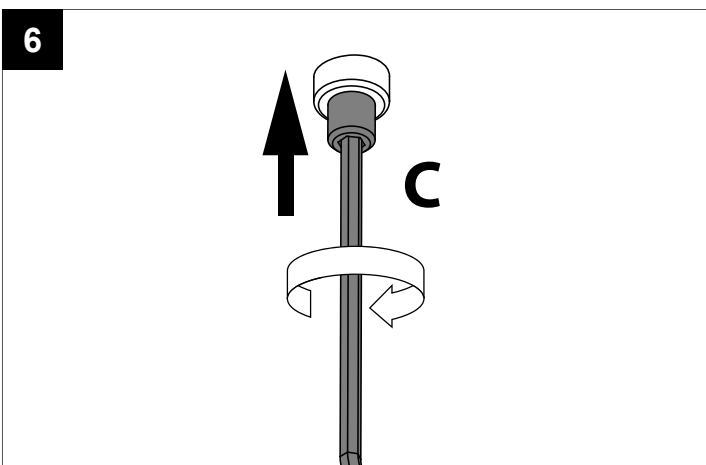

CAUTION! CLEAN AT LEAST QUATERLY WITH WATER AND NON-ABRASIVE CLOTH

CAUTION! DO NOT PERFORATE THE PROTECTIVE COATING