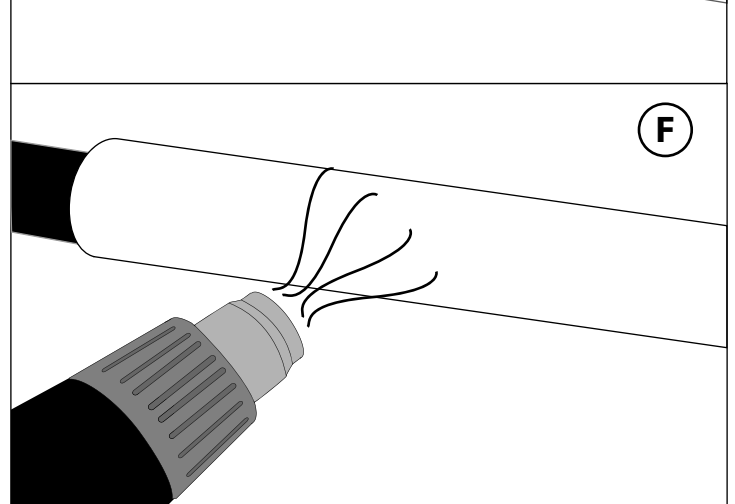

CAUTION! DO NOT PERFORATE THE PROTECTIVE COATING