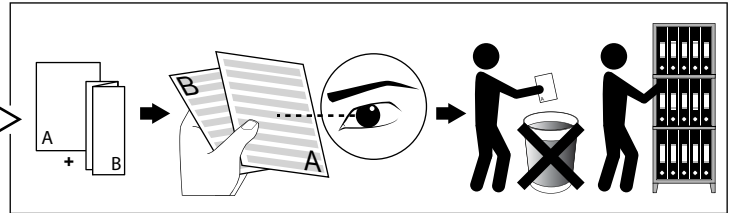

**KIX HP**

DEEL  
PARTIE  
TEIL  
PART  
PARTE  
PARTE **A**

**IP65**

Stofdicht - Beschermd tegen waterstralen  
 Etanche aux poussières - Protégé contre les jets d'eau  
 Staubdicht - Geschützt gegen Wasserstrahl  
 Dust-tight - Protected against water jets  
 Hermético al polvo - Protegido contra chorros de agua  
 A tenuta di polvere - Protetto contro i getti d'acqua

Enkel geschikt voor toestellen op zeer lage spanning (minder dan 50 V AC)  
 Convient uniquement pour les produits à très basse tension (moins de 50 V AC)  
 Geeignet für Güter mit sehr niedriger Spannung (unter 50 V AC)  
 Only suited for goods at very low voltage (below 50 V AC)  
 Se recomienda únicamente para aquellos productos de tensión muy baja (menos de 50 V AC)  
 Vale unicamente per i prodotti a tensione molto bassa (inferiore a 50 V AC)