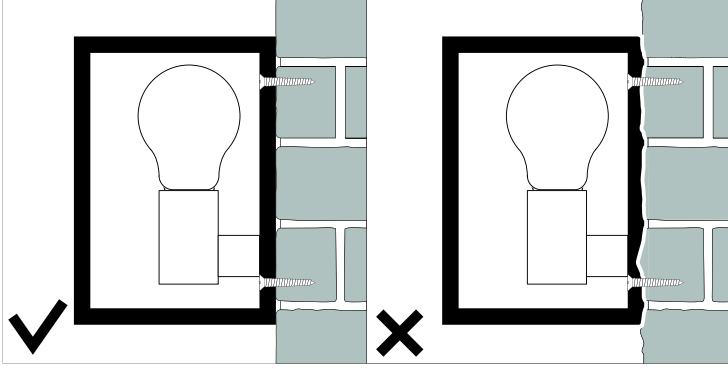

CAUTION! DO NOT PERFORATE THE PROTECTIVE COATING