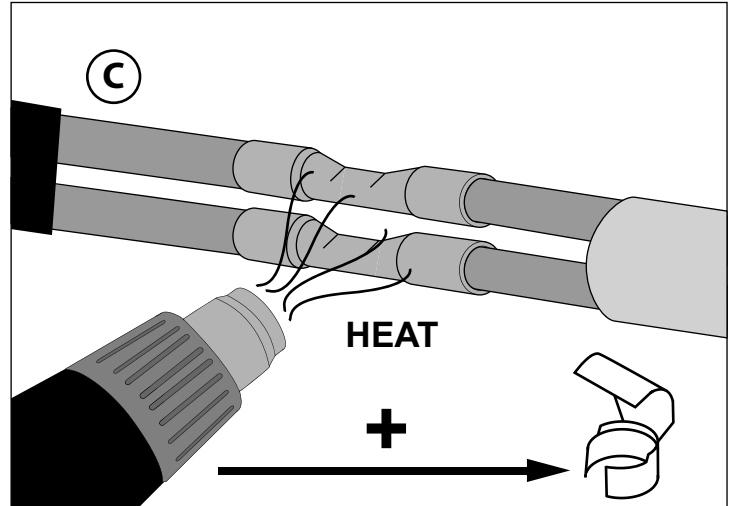

CAUTION! DO NOT PERFORATE THE PROTECTIVE COATING