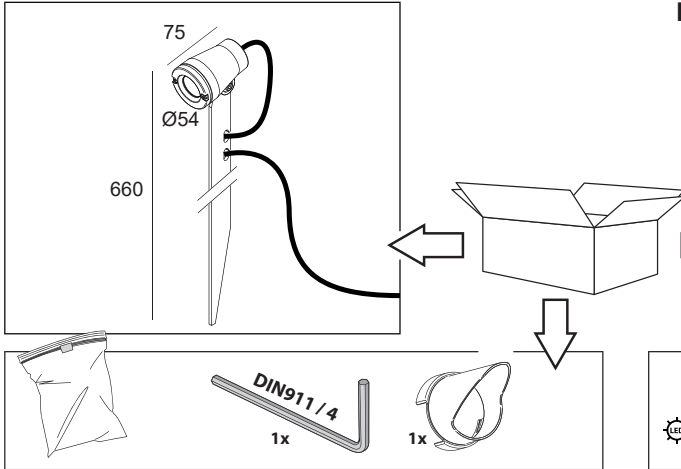

KIX M PIN

DEEL PARTIE
TEIL PART
PART PARTE
PARTE **A**

IP65

Stofdicht - Beschermd tegen waterstralen
Etanche aux poussières - Protégé contre les jets d'eau
Staubdicht - Geschützt gegen Wasserstrahl
Dust-tight - Protected against water jets
Hermético al polvo - Protegido contra chorros de agua
A tenuta di polvere - Protetto contro i getti d'acqua

III

Enkel geschikt voor toestellen op zeer lage spanning (minder dan 50 V AC)
Convient uniquement pour les produits à très basse tension (moins de 50 V AC)
Geeignet für Güter mit sehr niedriger Spannung (unter 50 V AC)
Only suited for goods at very low voltage (below 50 V AC)
Se recomienda únicamente para aquellos productos de tensión muy baja (menos de 50 V AC)
Vale unicamente per i prodotti a tensione molto bassa (inferiore a 50 V AC)