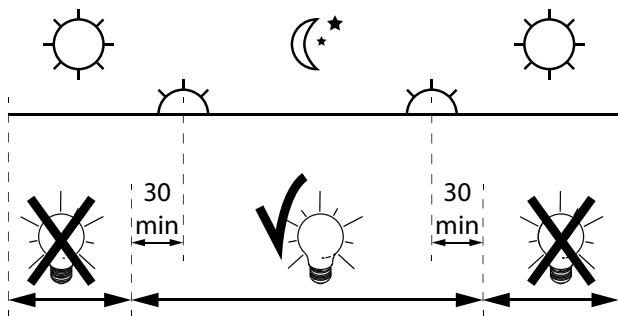

Dagelijkse ontstekingsperiode toegestaan
Durée quotidienne d'allumage admissible
Erlaubte tägliche einschaltdauer
Allowed daily operation period
Period giornaliero di accensione ammesso
Periodo diario de encendido permitido

This product contains a light source of energy efficiency class F
本产品包含能效等级为 F 的光源
Этот артикул содержит источник света с энергоэффективностью класса F
يحتوي هذا المنتج على مصدر ضوء ذو كفاءة الطاقة F

F

Dit product bevat een verlichtingsbron van energie-efficiëntieklasse F
Ce produit contient une source d'éclairage de classe d'efficacité énergétique F
Dieses Produkt enthält eine Lichtquelle der Energieeffizienzklasse F
Este producto contiene una fuente de iluminación de clase de eficiencia energética F
Questo prodotto contiene una fonte di illuminazione in classe di efficienza energetica F

Replaceable (LED only) light source by a professional
可由专业人士更换 (仅限于LED) 光源
Сменный (только светодиодный) источник света только квалифицированным персоналом

Verlichtingsbron (enkel LED) kan enkel vervangen worden door een professional
La source d'éclairage (uniquement LED) ne peut être remplacée que par un professionnel
Die Lichtquelle (nur LED) kann nur von einem Fachmann ausgetauscht werden
La fuente de iluminación (solo LED) y equipo de control solo puede ser reemplazada por un profesional
La fonte di illuminazione (solo LED) può essere sostituita solo da un professionista