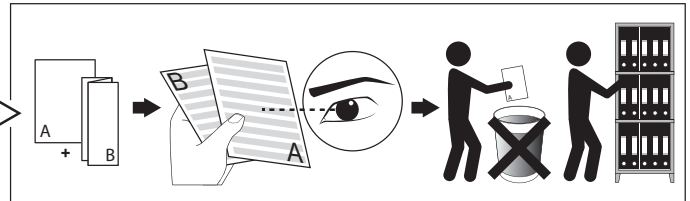

KIX M PIN

DEEL PARTIE
TEIL PART
PART PARTE
PARTE **A**

IP65

Stofdicht - Beschermd tegen waterstralen
Etanche aux poussières - Protégé contre les jets d'eau
Staubdicht - Geschützt gegen Wasserstrahl
Dust-tight - Protected against water jets
Hermético al polvo - Protegido contra chorros de agua
A tenuta di polvere - Protetto contro i getti d'acqua

III

Enkel geschikt voor toestellen op zeer lage spanning (minder dan 50 V AC)
Convient uniquement pour les produits à très basse tension (moins de 50 V AC)
Geeignet für Güter mit sehr niedriger Spannung (unter 50 V AC)
Only suited for goods at very low voltage (below 50 V AC)
Se recomienda únicamente para aquellos productos de tensión muy baja (menos de 50 V AC)
Vale unicamente per i prodotti a tensione molto bassa (inferiore a 50 V AC)