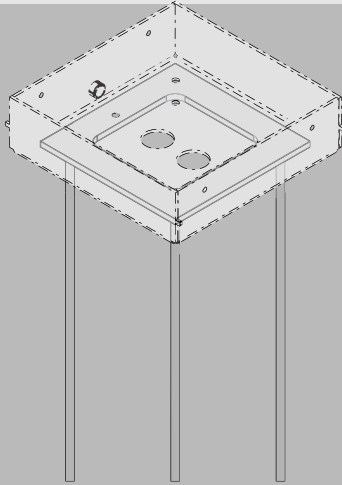

OPTIONAL

**OPTION
PLATE 3
229 02 03**