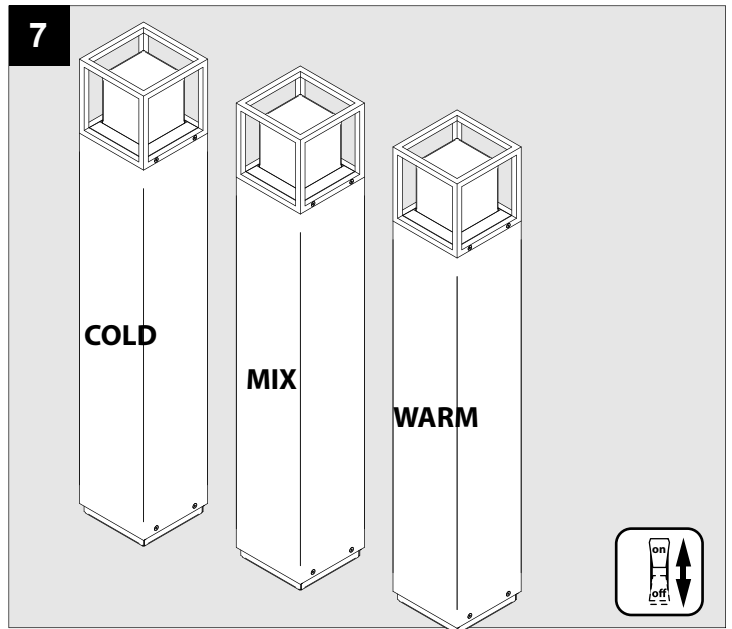

MONTUR S P 90 LED TW

DEEL
PARTIE
TEIL
PART
PARTE
PARTE

A

U : 100-240V

IP54
 Beschermtd tegen stof - Spatwatervast
 Protégé contre les poussières - Protégé contre les projections d'eau
 Staubgeschützt - Geschützt gegen Spritzwasser
 Dust-protected - Protected against splashing water
 Protegido contra el polvo - Protegido contra salpicaduras de agua
 Protetto contro la polvere - Protetto contro gli schizzi d'acqua

IP54
 Goederen zijn dubbel geïsoleerd - geen aarding nodig
 Les produits ont une isolation double et ne peuvent pas être mis à la terre
 Güter sind doppelt isoliert und müssen nicht geerdet werden
 Goods have double insulation and must not be grounded
 Los productos tienen u aislamiento doble y no se pueden conectar a tierra
 I prodotti possiedono un doppio isolamento e non devono essere collegati a terra