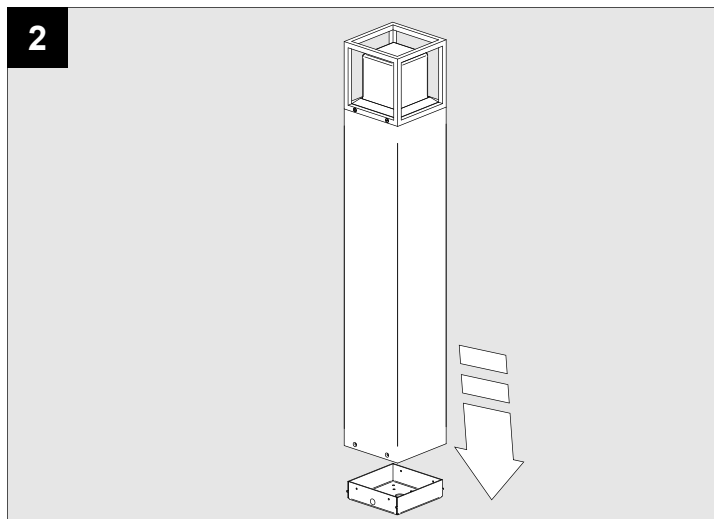

MONTUR S P 90 LED TW

DEEL
PARTIE
TEIL
PART
PARTE
PARTE

A

U : 100-240V

IP54
Beschermtd tegen stof - Spatwatervast
Protégé contre les poussières - Protégé contre les projections d'eau
Staubgeschützt - Geschützt gegen Spritzwasser
Dust-protected - Protected against splashing water
Protegido contra el polvo - Protegido contra salpicaduras de agua
Protetto contro la polvere - Protetto contro gli schizzi d'acqua

IP54
Goederen zijn dubbel geïsoleerd - geen aarding nodig
Les produits ont une isolation double et ne peuvent pas être mis à la terre
Güter sind doppelt isoliert und müssen nicht geerdet werden
Goods have double insulation and must not be grounded
Los productos tienen u aislamiento doble y no se pueden conectar a tierra
I prodotti possiedono un doppio isolamento e non devono essere collegati a terra