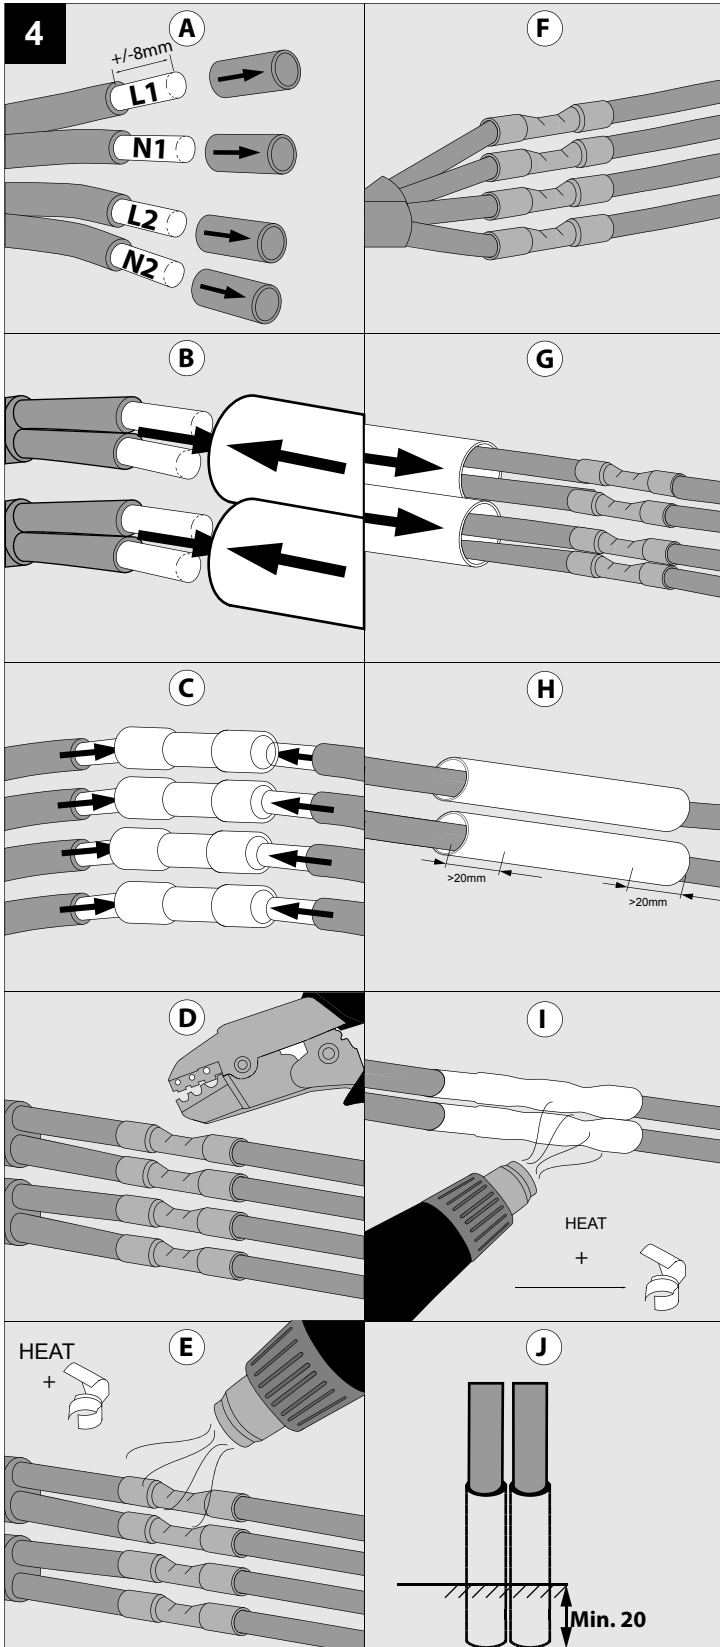

MONTUR S P 90 LED TW

DEEL
PARTIE
TEIL
PART
PARTE
PARTE

A

U : 100-240V

IP54
 Beschermtd tegen stof - Spatwatervast
 Protégé contre les poussières - Protégé contre les projections d'eau
 Staubgeschützt - Geschützt gegen Spritzwasser
 Dust-protected - Protected against splashing water
 Protegido contra el polvo - Protegido contra salpicaduras de agua
 Protetto contro la polvere - Protetto contro gli schizzi d'acqua

IP54
 Goederen zijn dubbel geïsoleerd - geen aarding nodig
 Les produits ont une isolation double et ne peuvent pas être mis à la terre
 Güter sind doppelt isoliert und müssen nicht geerdet werden
 Goods have double insulation and must not be grounded
 Los productos tienen u aislamiento doble y no se pueden conectar a tierra
 I prodotti possiedono un doppio isolamento e non devono essere collegati a terra