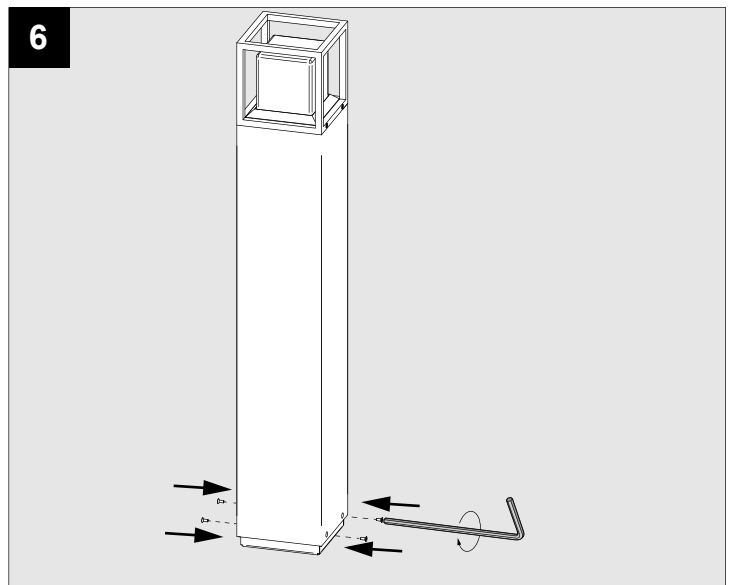

MONTUR S P 90 LED TW

DEEL
PARTIE
TEIL
PART
PARTE
PARTE

A

U : 100-240V

IP54
 Beschermtd tegen stof - Spatwatervast
 Protégé contre les poussières - Protégé contre les projections d'eau
 Staubgeschützt - Geschützt gegen Spritzwasser
 Dust-protected - Protected against splashing water
 Protegido contra el polvo - Protegido contra salpicaduras de agua
 Protetto contro la polvere - Protetto contro gli schizzi d'acqua

IP54
 Goederen zijn dubbel geïsoleerd - geen aarding nodig
 Les produits ont une isolation double et ne peuvent pas être mis à la terre
 Güter sind doppelt isoliert und müssen nicht geerdet werden
 Goods have double insulation and must not be grounded
 Los productos tienen u aislamiento doble y no se pueden conectar a tierra
 I prodotti possiedono un doppio isolamento e non devono essere collegati a terra