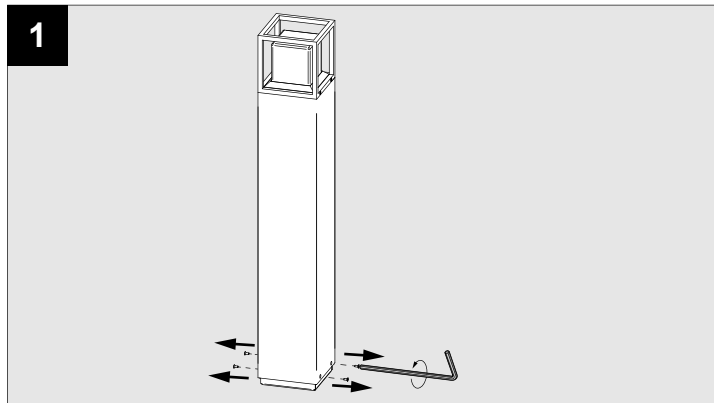

MONTUR S P 90 LED TW

DEEL
PARTIE
TEIL
PART
PARTE
PARTE

A

U : 100-240V

IP54
 Beschermtd tegen stof - Spatwatervast
 Protégé contre les poussières - Protégé contre les projections d'eau
 Staubgeschützt - Geschützt gegen Spritzwasser
 Dust-protected - Protected against splashing water
 Protegido contra el polvo - Protegido contra salpicaduras de agua
 Protetto contro la polvere - Protetto contro gli schizzi d'acqua

IP54
 Goederen zijn dubbel geïsoleerd - geen aarding nodig
 Les produits ont une isolation double et ne peuvent pas être mis à la terre
 Güter sind doppelt isoliert und müssen nicht geerdet werden
 Goods have double insulation and must not be grounded
 Los productos tienen u aislamiento doble y no se pueden conectar a tierra
 I prodotti possiedono un doppio isolamento e non devono essere collegati a terra