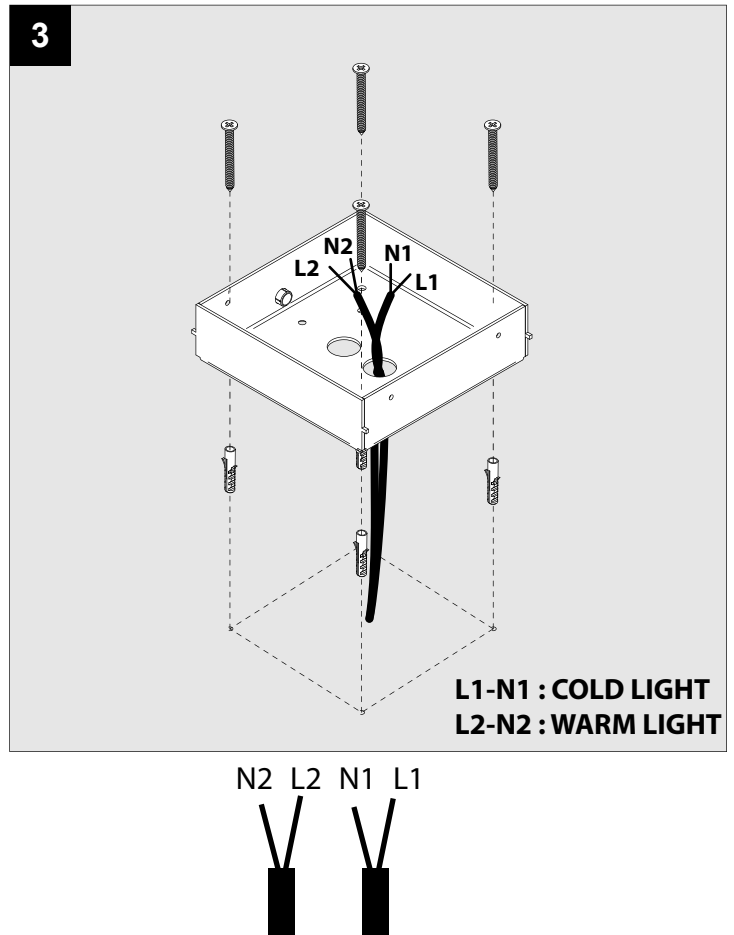

MONTUR S P 90 LED TW

DEEL
PARTIE
TEIL
PART
PARTE
PARTE

A

U : 100-240V

IP54
 Beschermtd tegen stof - Spatwatervast
 Protégé contre les poussières - Protégé contre les projections d'eau
 Staubgeschützt - Geschützt gegen Spritzwasser
 Dust-protected - Protected against splashing water
 Protegido contra el polvo - Protegido contra salpicaduras de agua
 Protetto contro la polvere - Protetto contro gli schizzi d'acqua

IP54
 Goederen zijn dubbel geïsoleerd - geen aarding nodig
 Les produits ont une isolation double et ne peuvent pas être mis à la terre
 Güter sind doppelt isoliert und müssen nicht geerdet werden
 Goods have double insulation and must not be grounded
 Los productos tienen u aislamiento doble y no se pueden conectar a tierra
 I prodotti possiedono un doppio isolamento e non devono essere collegati a terra