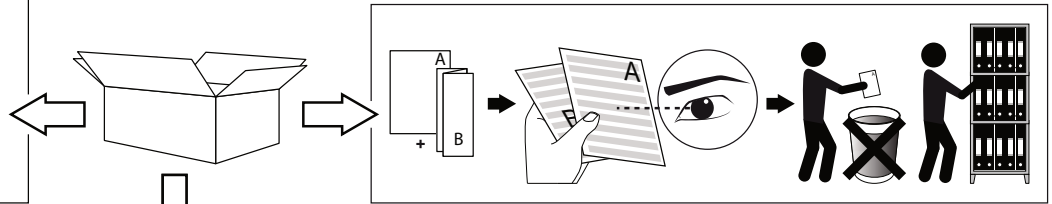

M - LED LINE HE SOFT 1 x 9,1W MDL

A

Correct disposal of this product (Waste electrical & electronic equipment)
正确处置本产品 (废弃的电气和电子设备)
Правильная утилизация этого продукта (Утилизация электрического и электронного оборудования)
(الضخس المسحح من هذا المنتج (نفايات المعدات الكهربائية والإلكترونية)