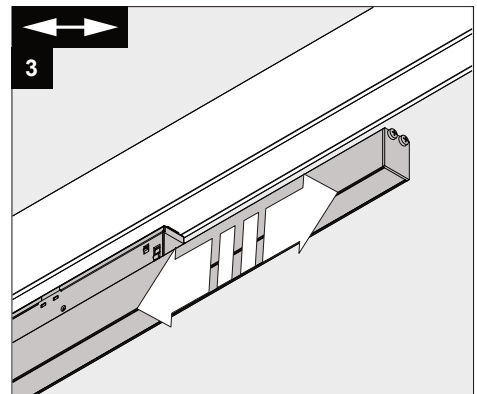

M - LED LINE HE SOFT 1 x 9,1W MDL

A