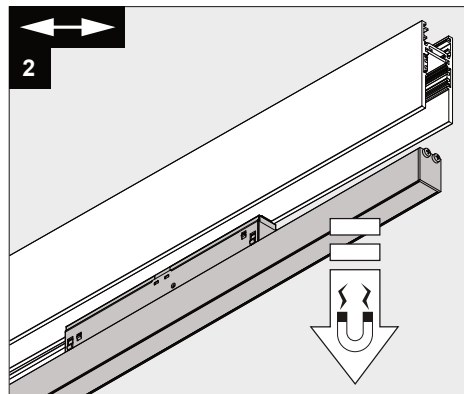

M - LED LINE HE SOFT 1 x 9,1W MDL

A