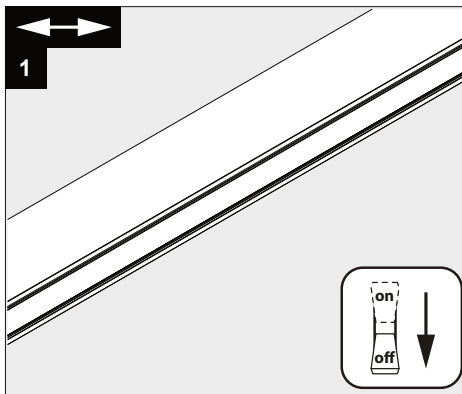

M - LED LINE HE SOFT 1 x 9,1W MDL

A