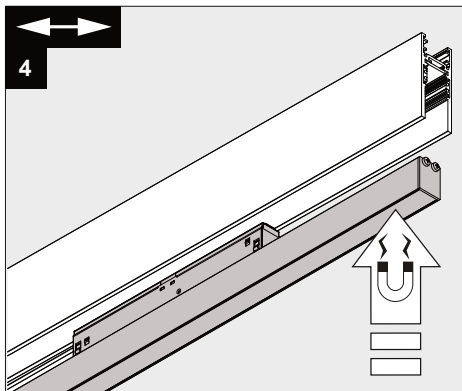

M - LED LINE HE SOFT 1 x 9,1W MDL

A