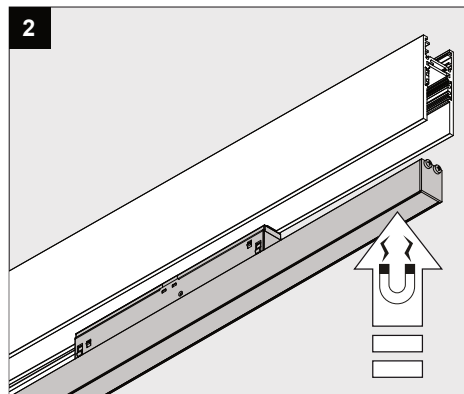

M - LED LINE HE SOFT 1 x 9,1W MDL

A