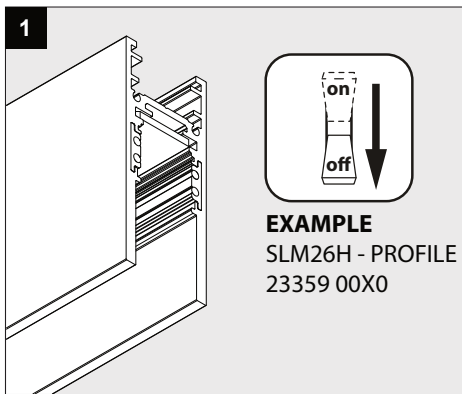

M - LED LINE HE SOFT 1 x 9,1W MDL

A