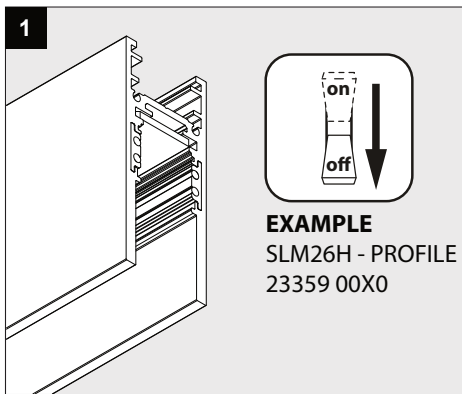

M - LED LINE HE SOFT 1 x 11,6W MDL **A**

Correct disposal of this product (Waste electrical & electronic equipment)
正确处置本产品 (废弃的电气和电子设备)
Правильная утилизация этого продукта (Утилизация электрического и электронного оборудования)
(الضخس المسحح من هذا المنتج (نفايات المعدات الكهربائية والإلكترونية)