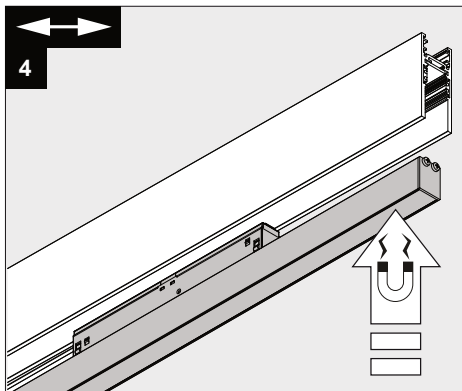

M - LED LINE HE SOFT 1 x 11,6W MDL **A**