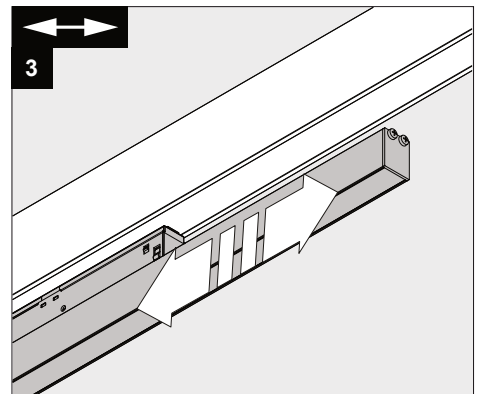

M - LED LINE HE SOFT 1 x 11,6W MDL **A**