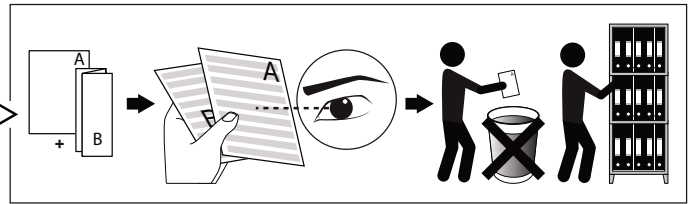

M - LED LINE HE SOFT 1 x 11,6W MDL **A**

Correct disposal of this product (Waste electrical & electronic equipment)
正确处置本产品 (废弃的电气和电子设备)
Правильная утилизация этого продукта (Утилизация электрического и электронного оборудования)
(الضخس المسحح من هذا المنتج (نفايات المعدات الكهربائية والإلكترونية)