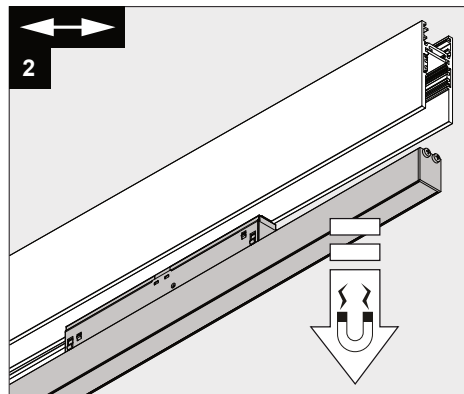

M - LED LINE HE SOFT 1 x 11,6W MDL **A**