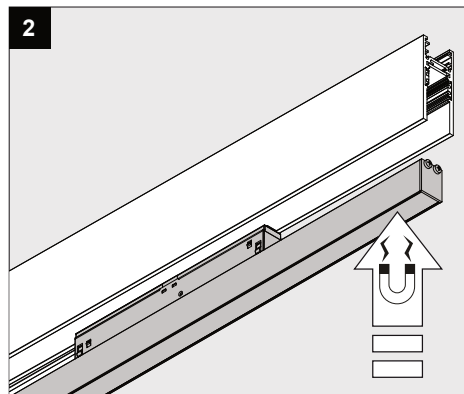

M - LED LINE HE SOFT 1 x 11,6W MDL **A**