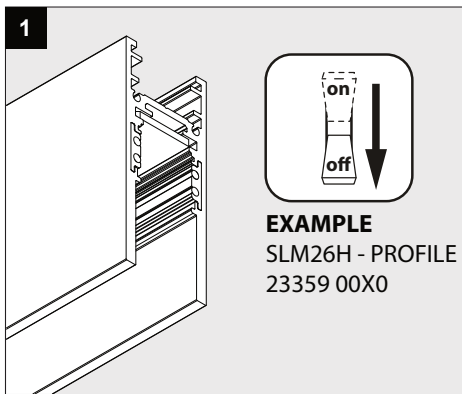

M - LED LINE HE SOFT 1 x 14,9W MDL

A