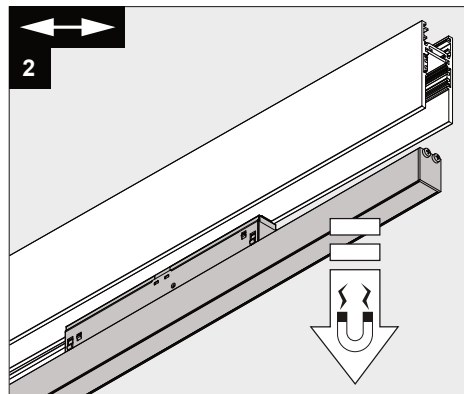

M - LED LINE HE SOFT 1 x 14,9W MDL

A