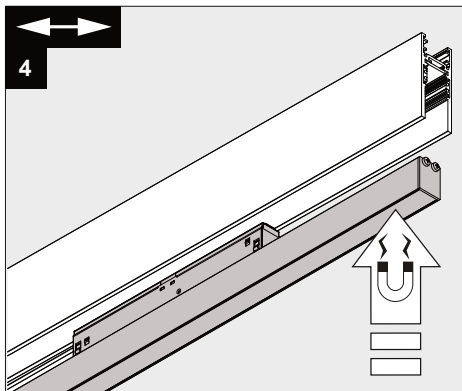

M - LED LINE HE SOFT 1 x 14,9W MDL

A