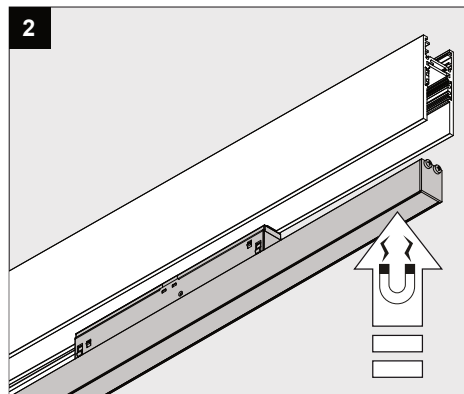

M - LED LINE HE SOFT 1 x 14,9W MDL

A