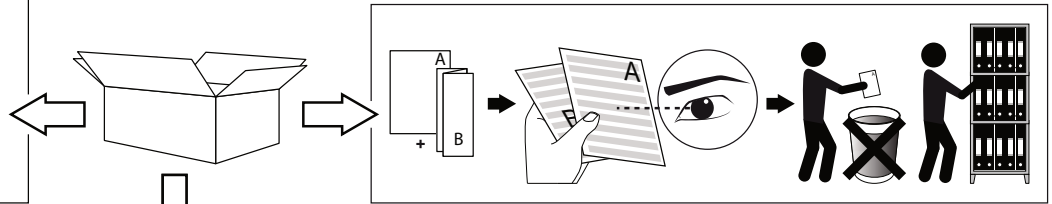

M - LED LINE HE SOFT 1 x 14,9W MDL

A

Correct disposal of this product (Waste electrical & electronic equipment)
正确处置本产品 (废弃的电气和电子设备)
Правильная утилизация этого продукта (Утилизация электрического и электронного оборудования)
(الضخس المسحح من هذا المنتج (نفايات المعدات الكهربائية والإلكترونية)