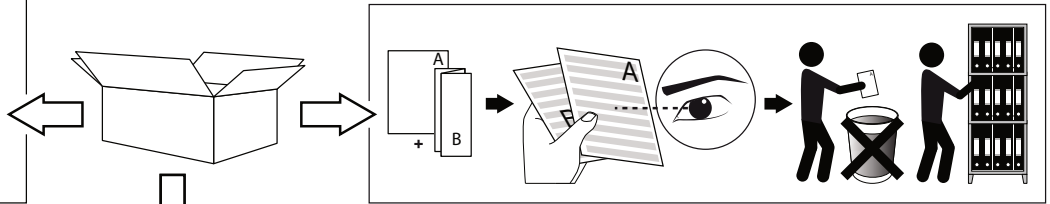

M - LED LINE HE SOFT 1 x 17,3W MDL

A

IP20 SELV

Correct disposal of this product (Waste electrical & electronic equipment)
正确处置本产品 (废弃的电气和电子设备)
Правильная утилизация этого продукта (Утилизация электрического и электронного оборудования)
(الضخس المسحح من هذا المنتج (نفايات المعدات الكهربائية والإلكترونية)