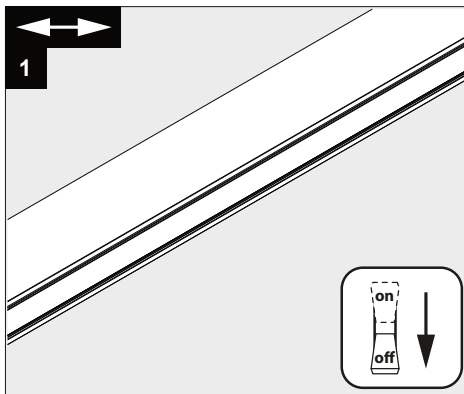

M - LED LINE HE SOFT 1 x 17,3W MDL

A

IP20 SELV

Correct disposal of this product (Waste electrical & electronic equipment)
正确处置本产品 (废弃的电气和电子设备)
Правильная утилизация этого продукта (Утилизация электрического и электронного оборудования)
(الضخس المسحح من هذا المنتج (نفايات المعدات الكهربائية والإلكترونية)