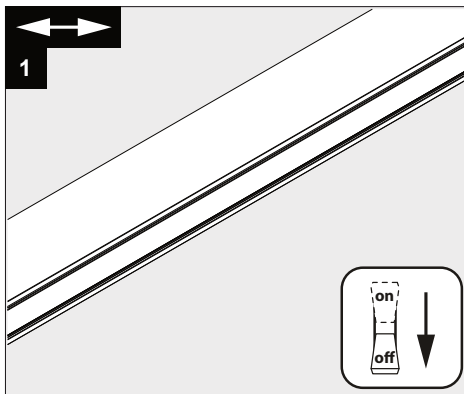

M - LED LINE HE SOFT 1 x 14,9W DIM5

A