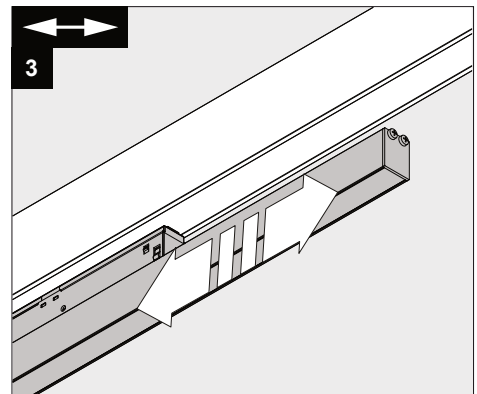

M - LED LINE HE SOFT 1 x 14,9W DIM5

A