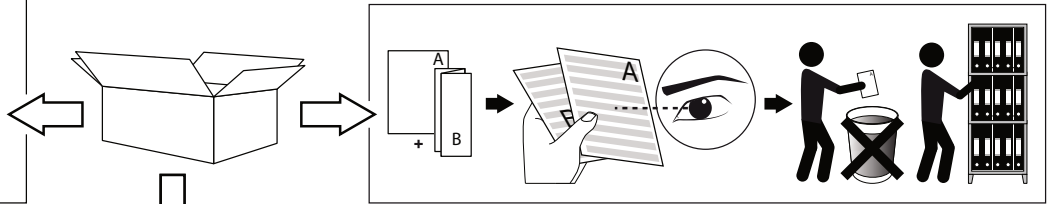

M - LED LINE HE SOFT 1 x 14,9W DIM5

A

Correct disposal of this product (Waste electrical & electronic equipment)
正确处置本产品 (废弃的电气和电子设备)
Правильная утилизация этого продукта (Утилизация электрического и электронного оборудования)
(الضخس المسحوق من هذا المنتج (نفايات المعدات الكهربائية والإلكترونية)