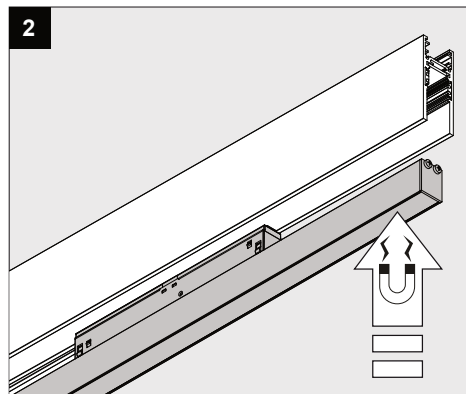

M - LED LINE HE SOFT 1 x 14,9W DIM5

A