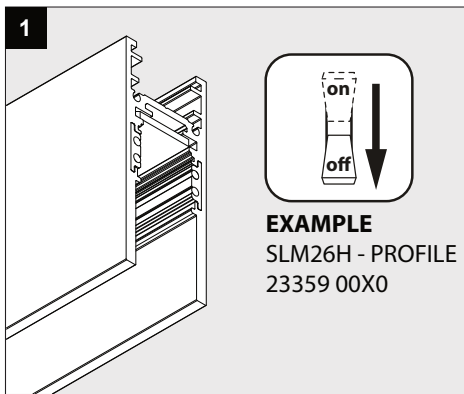

M - LED LINE HE SOFT 1 x 14,9W DIM5

A