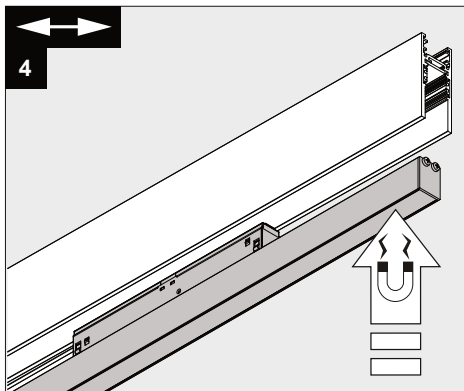

M - LED LINE HE SOFT 1 x 14,9W DIM5

A