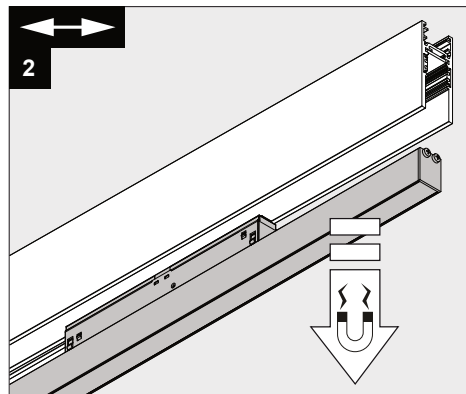

M - LED LINE HE SOFT 1 x 14,9W DIM5

A