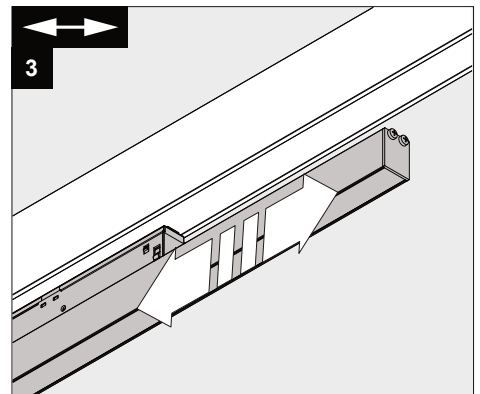

M - LED LINE HE SOFT 1 x 17,3W DIM5

**A**

IP20 SELV

Correct disposal of this product (Waste electrical & electronic equipment)  
正确处置本产品 (废弃的电气和电子设备)  
Правильная утилизация этого продукта (Утилизация электрического и электронного оборудования)  
(الضخس المسحح من هذا المنتج (نفايات المعدات الكهربائية والإلكترونية)