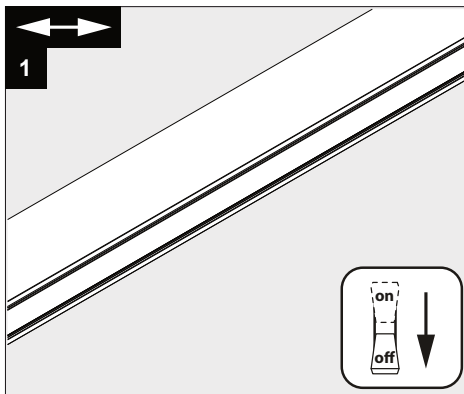

M - LED LINE HE SOFT 1 x 17,3W DIM5

**A**

IP20 SELV

Correct disposal of this product (Waste electrical & electronic equipment)  
正确处置本产品 (废弃的电气和电子设备)  
Правильная утилизация этого продукта (Утилизация электрического и электронного оборудования)  
(الضخس المسحح من هذا المنتج (نفايات المعدات الكهربائية والإلكترونية)