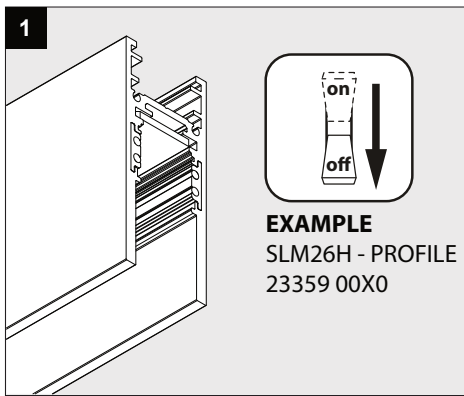

M - LED LINE HE SOFT 1 x 17,3W DIM5

**A**

IP20 SELV

Correct disposal of this product (Waste electrical & electronic equipment)  
正确处置本产品 (废弃的电气和电子设备)  
Правильная утилизация этого продукта (Утилизация электрического и электронного оборудования)  
(الضخس المسحح من هذا المنتج (نفايات المعدات الكهربائية والإلكترونية)