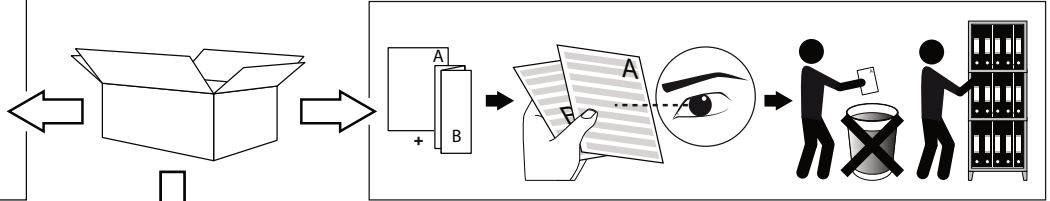

M - LED LINE HE SOFT 1 x 17,3W DIM5

**A**

IP20 SELV

Correct disposal of this product (Waste electrical & electronic equipment)  
正确处置本产品 (废弃的电气和电子设备)  
Правильная утилизация этого продукта (Утилизация электрического и электронного оборудования)  
(الضخس المسحح من هذا المنتج (نفايات المعدات الكهربائية والإلكترونية)