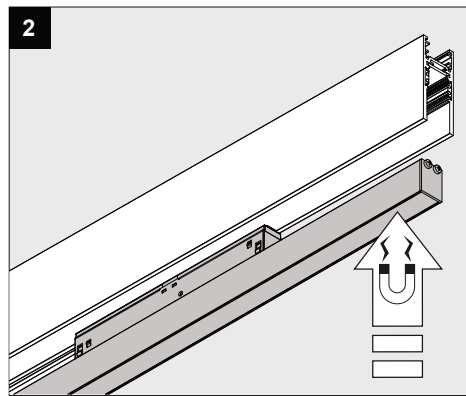

M - LED LINE HE SOFT 1 x 17,3W DIM5

A

IP20 SELV