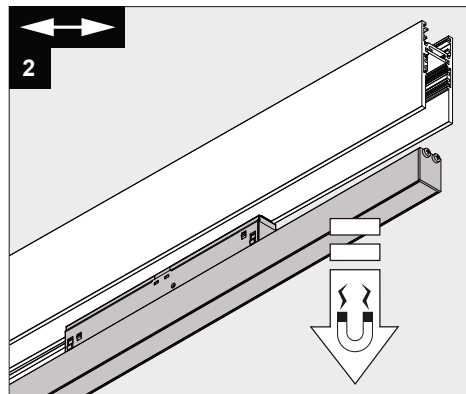

M - LED LINE HE SOFT 1 x 17,3W DIM5

A

IP20 SELV