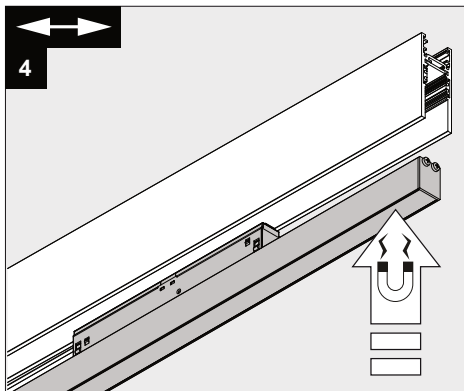

M - LED LINE HE SOFT 1 x 17,3W DIM5

A

IP20 SELV