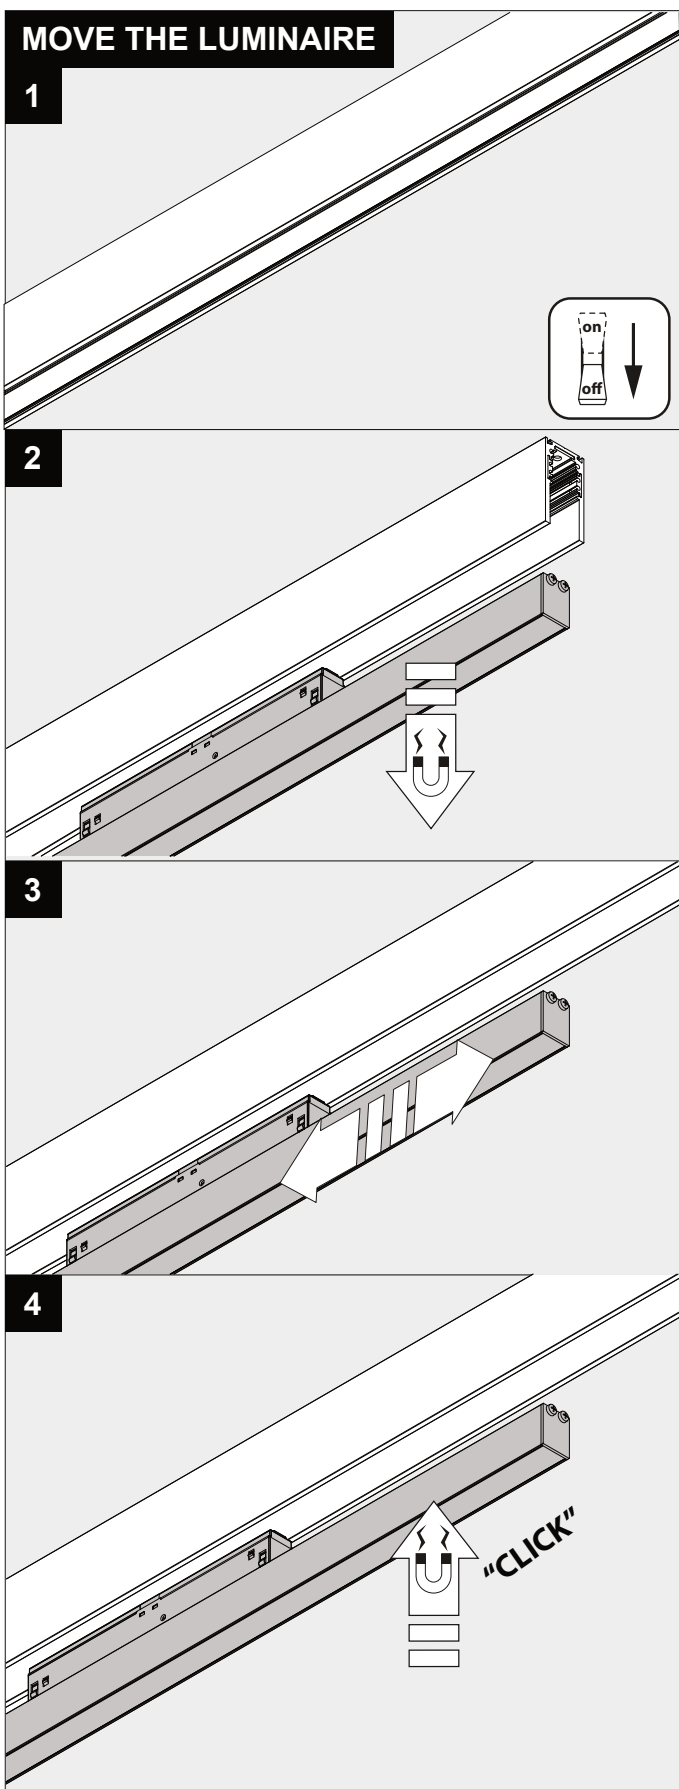

De verlichtingsbron van dit verlichtingstoestel zal enkel door de fabrikant of door de fabrikant aangestelde installateur vervangen worden.

La source lumière de cet appareil ne sera remplacée que par l'entreprise ou par un agent reconnu.

Das enthaltene Leuchtmittel sollte nur durch entsprechendes Fachpersonal ersetzt werden.

The light source contained in this luminaire shall only be replaced by the manufacturer or his service agent.

La fuente de iluminación que tiene esta luminaria sólo puede remplazarse por el fabricante o por un instalador autorizado.

La sorgente luminosa incorporata in questo apparecchio può essere sostituita solo dal produt tore, da un suo centro assistenza oppure da una persona in possesso della necessaria abilitazione.

E This product contains a light source of energy efficiency class E
本产品包含能效等级为 E 的光源
Этот артикул содержит источник света с энергоэффективностью класса E
يحتوي هذا المنتج على مصدر ضوء ذو كفاءة الطاقة E
Dit product bevat een verlichtingsbron van energie-efficiëntieklasse E
Ce produit contient une source d'éclairage de classe d'efficacité énergétique E
Dieses Produkt enthält eine Lichtquelle der Energieeffizienzklasse E
Este producto contiene una fuente de iluminación de clase de eficiencia energética E
Questo prodotto contiene una fonte di illuminazione in classe di efficienza energetica E

Replaceable (LED only) light source by a professional
可由专业人士更换 (仅限于LED) 光源
Сменный (только светодиодный) источник света только квалифицированным персоналом

Verlichtingsbron (enkel LED) kan enkel vervangen worden door een professional
La source d'éclairage (uniquement LED) ne peut être remplacée que par un professionnel
Die Lichtquelle (nur LED) kann nur von einem Fachmann ausgetauscht werden
La fuente de iluminación (solo LED) y equipo de control solo puede ser reemplazada por un profesional
La fonte di illuminazione (solo LED) può essere sostituita solo da un professionista