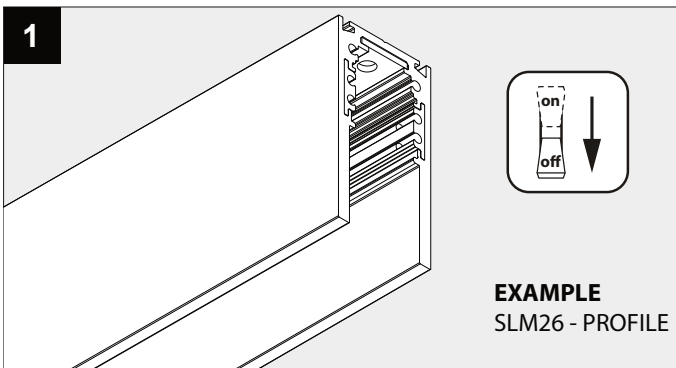

M - LED LINE HE DIM5

DEEL  
PARTIE  
TEIL  
PART  
PARTE  
PARTE **A**

**REQUIRED**

SPM20 - PROFILE (MAX 200W)

or

SLM26 - PROFILE (MAX 200W)

**IP20**

Beschermd tegen vaste voorwerpen die groter zijn dan 12 mm  
 Protégé contre les objets solides de plus de 12 mm  
 Geschützt gegen Festkörper größer als 12 mm  
 Protected against solid objects greater than 12 mm  
 Protegido contra objetos sólidos superiores a 12 mm  
 Protetto contro oggetti solidi più grandi di 12 mm

Enkel geschikt voor toestellen op zeer lage spanning (minder dan 50 V-AC / 120 V-DC)  
 Convient uniquement pour les produits à très basse tension (moins de 50 V-AC / 120 V-DC)  
 Geeignet für Güter mit sehr niedriger Spannung (unter 50 V-AC / 120 V-DC)  
 Only suited for goods at very low voltage (below 50 V-AC / 120 V-DC)  
 Se recomienda únicamente para aquellos productos de tensión muy baja (menos de 50 V-AC / 120 V-DC)  
 Vale unicamente per i prodotti a tensione molto bassa (inferiore a 50 V-AC / 120 V-DC)