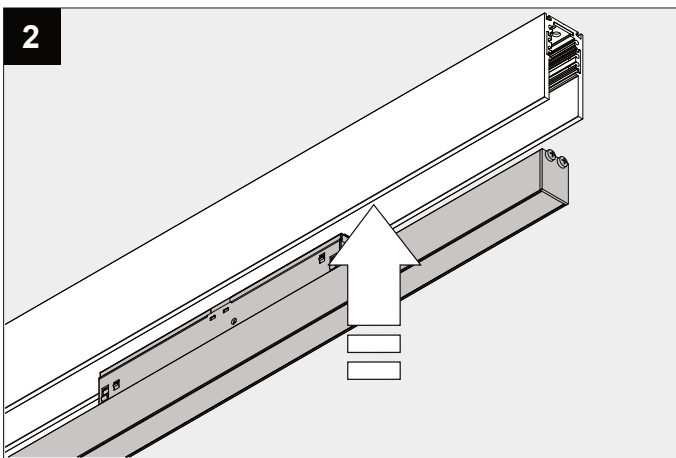

IP20

Beschermd tegen vaste voorwerpen die groter zijn dan 12 mm
Protégé contre les objets solides de plus de 12 mm
Geschützt gegen Festkörper größer als 12 mm
Protected against solid objects greater than 12 mm
Protegido contra objetos sólidos superiores a 12 mm
Protetto contro oggetti solidi più grandi di 12 mm

Enkel geschikt voor toestellen op zeer lage spanning (minder dan 50 V-AC / 120 V-DC)
Convient uniquement pour les produits à très basse tension (moins de 50 V-AC / 120 V-DC)
Geeignet für Güter mit sehr niedriger Spannung (unter 50 V-AC / 120 V-DC)
Only suited for goods at very low voltage (below 50 V-AC / 120 V-DC)
Se recomienda únicamente para aquellos productos de tensión muy baja (menos de 50 V-AC / 120 V-DC)
Vale unicamente per i prodotti a tensione molto bassa (inferiore a 50 V-AC / 120 V-DC)