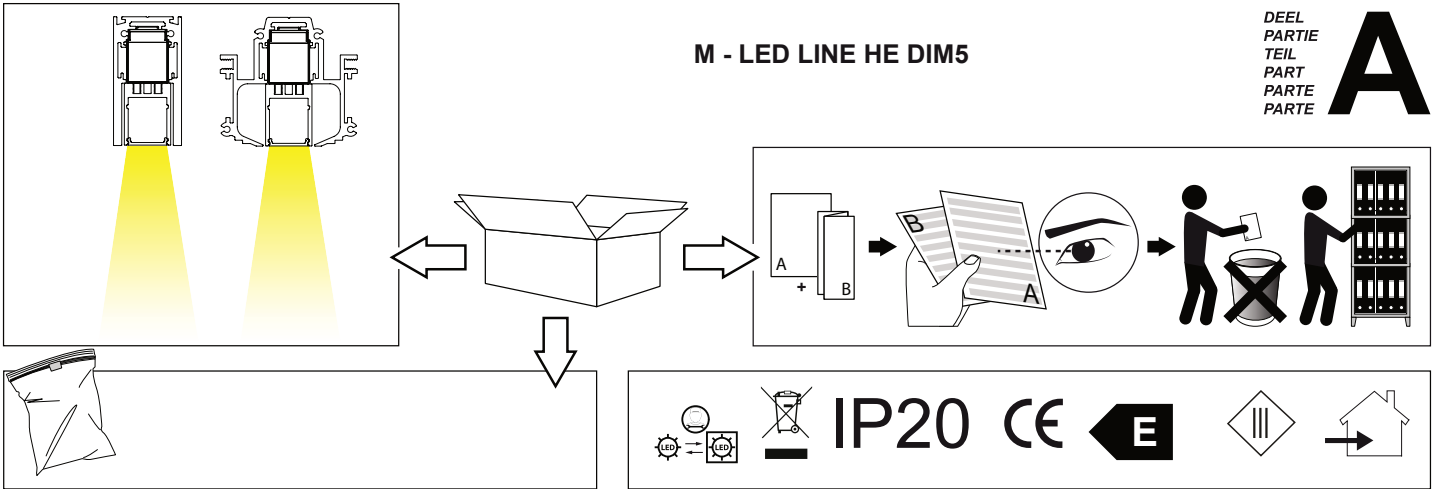

M - LED LINE HE DIM5

DEEL  
PARTIE  
TEIL  
PART  
PARTE  
PARTE **A**

**REQUIRED**

SPM20 - PROFILE (MAX 200W)

or

SLM26 - PROFILE (MAX 200W)

**IP20**

Beschermd tegen vaste voorwerpen die groter zijn dan 12 mm  
 Protégé contre les objets solides de plus de 12 mm  
 Geschützt gegen Festkörper größer als 12 mm  
 Protected against solid objects greater than 12 mm  
 Protegido contra objetos sólidos superiores a 12 mm  
 Protetto contro oggetti solidi più grandi di 12 mm

Enkel geschikt voor toestellen op zeer lage spanning (minder dan 50 V-AC / 120 V-DC)  
 Convient uniquement pour les produits à très basse tension (moins de 50 V-AC / 120 V-DC)  
 Geeignet für Güter mit sehr niedriger Spannung (unter 50 V-AC / 120 V-DC)  
 Only suited for goods at very low voltage (below 50 V-AC / 120 V-DC)  
 Se recomienda únicamente para aquellos productos de tensión muy baja (menos de 50 V-AC / 120 V-DC)  
 Vale unicamente per i prodotti a tensione molto bassa (inferiore a 50 V-AC / 120 V-DC)