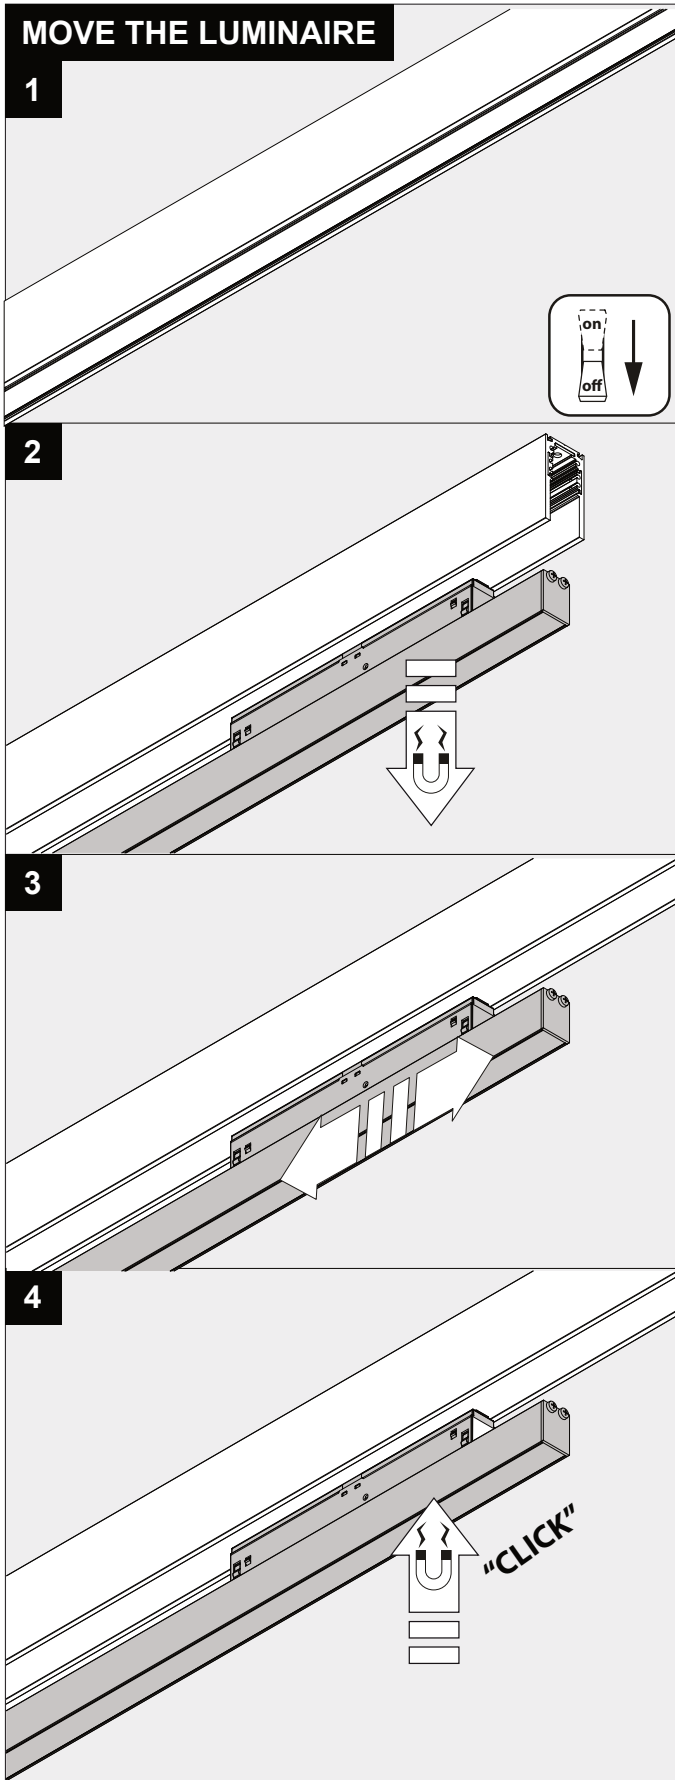

De verlichtingsbron van dit verlichtingstoestel zal enkel door de fabrikant of door de fabrikant aangestelde installateur vervangen worden.

La source lumière de cet appareil ne sera remplacée que par l'entreprise ou par un agent reconnu.

Das enthaltene Leuchtmittel sollte nur durch entsprechendes Fachpersonal ersetzt werden.

The light source contained in this luminaire shall only be replaced by the manufacturer or his service agent.

La fuente de iluminación que tiene esta luminaria sólo puede remplazarse por el fabricante o por un instalador autorizado.

La sorgente luminosa incorporata in questo apparecchio può essere sostituita solo dal produttore, da un suo centro assistenza oppure da una persona in possesso della necessaria abilitazione.

This product contains a light source of energy efficiency class E
本产品包含能效等级为 E 的光源
Этот артикул содержит источник света с энергоэффективностью класса E
يحتوي هذا المنتج على مصدر ضوء ذو كفاءة الطاقة E

E

Dit product bevat een verlichtingsbron van energie-efficiëntieklasse E
Ce produit contient une source d'éclairage de classe d'efficacité énergétique E
Dieses Produkt enthält eine Lichtquelle der Energieeffizienzklasse E
Este producto contiene una fuente de iluminación de clase de eficiencia energética E
Questo prodotto contiene una fonte di illuminazione in classe di efficienza energetica E

Replaceable (LED only) light source by a professional
可由专业人士更换 (仅限于LED) 光源
Сменный (только светодиодный) источник света только квалифицированным персоналом

Verlichtingsbron (enkel LED) kan enkel vervangen worden door een professional
La source d'éclairage (uniquement LED) ne peut être remplacée que par un professionnel
Die Lichtquelle (nur LED) kann nur von einem Fachmann ausgetauscht werden
La fuente de iluminación (solo LED) y equipo de control solo puede ser reemplazada por un profesional
La fonte di illuminazione (solo LED) può essere sostituita solo da un professionista