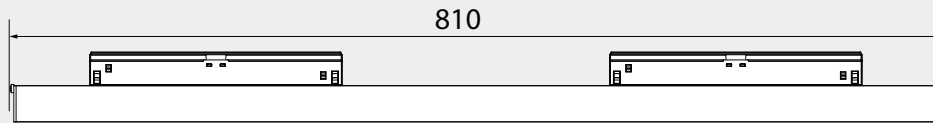

M - LED LINE HE DIM5

DEEL
PARTIE
TEIL
PART
PARTE
A

REQUIRED

SPM20 - PROFILE (**MAX 200W**)

or

SLM26 - PROFILE (**MAX 200W**)

 **IP20**

Beschermd tegen vaste voorwerpen die groter zijn dan 12 mm
 Protégé contre les objets solides de plus de 12 mm
 Geschützt gegen Festkörper größer als 12 mm
 Protected against solid objects greater than 12 mm
 Protegido contra objetos sólidos superiores a 12 mm
 Protetto contro oggetti solidi più grandi di 12 mm

Enkel geschikt voor toestellen op zeer lage spanning (minder dan 50 V-AC / 120 V-DC)
 Convient uniquement pour les produits à très basse tension (moins de 50 V-AC / 120 V-DC)
 Geeignet für Güter mit sehr niedriger Spannung (unter 50 V-AC / 120 V-DC)
 Only suited for goods at very low voltage (below 50 V-AC / 120 V-DC)
 Se recomienda únicamente para aquellos productos de tensión muy baja (menos de 50 V-AC / 120 V-DC)
 Vale unicamente per i prodotti a tensione molto bassa (inferiore a 50 V-AC / 120 V-DC)