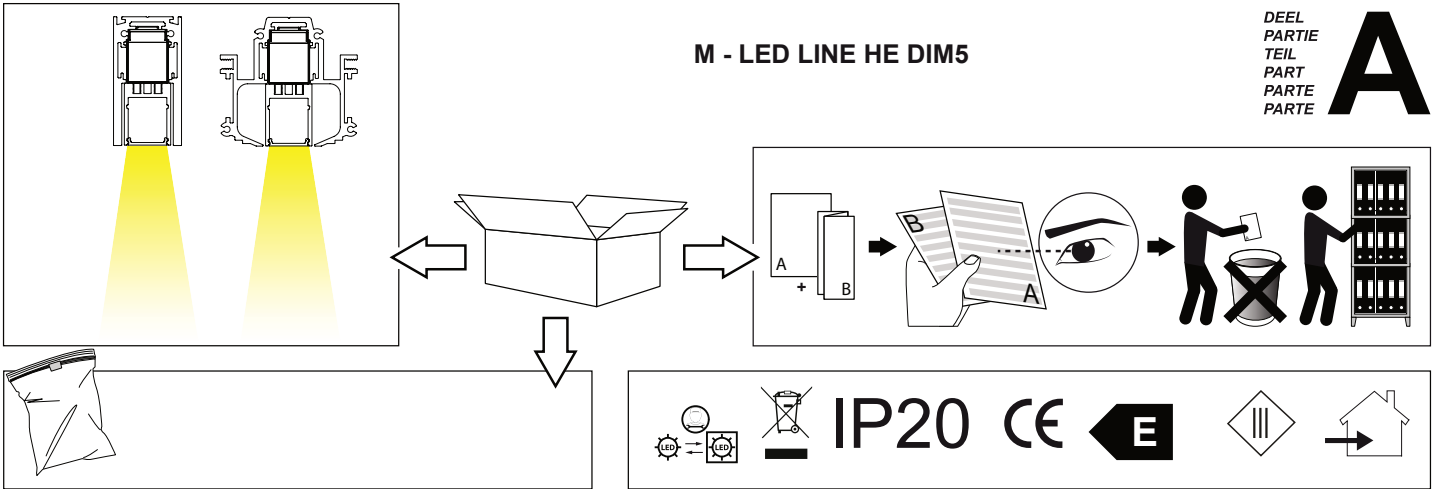

M - LED LINE HE DIM5

DEEL
PARTIE
TEIL
PART
PARTE
A

REQUIRED

SPM20 - PROFILE (**MAX 200W**)

or

SLM26 - PROFILE (**MAX 200W**)

 **IP20**

Beschermd tegen vaste voorwerpen die groter zijn dan 12 mm
 Protégé contre les objets solides de plus de 12 mm
 Geschützt gegen Festkörper größer als 12 mm
 Protected against solid objects greater than 12 mm
 Protegido contra objetos sólidos superiores a 12 mm
 Protetto contro oggetti solidi più grandi di 12 mm

Enkel geschikt voor toestellen op zeer lage spanning (minder dan 50 V-AC / 120 V-DC)
 Convient uniquement pour les produits à très basse tension (moins de 50 V-AC / 120 V-DC)
 Geeignet für Güter mit sehr niedriger Spannung (unter 50 V-AC / 120 V-DC)
 Only suited for goods at very low voltage (below 50 V-AC / 120 V-DC)
 Se recomienda únicamente para aquellos productos de tensión muy baja (menos de 50 V-AC / 120 V-DC)
 Vale unicamente per i prodotti a tensione molto bassa (inferiore a 50 V-AC / 120 V-DC)