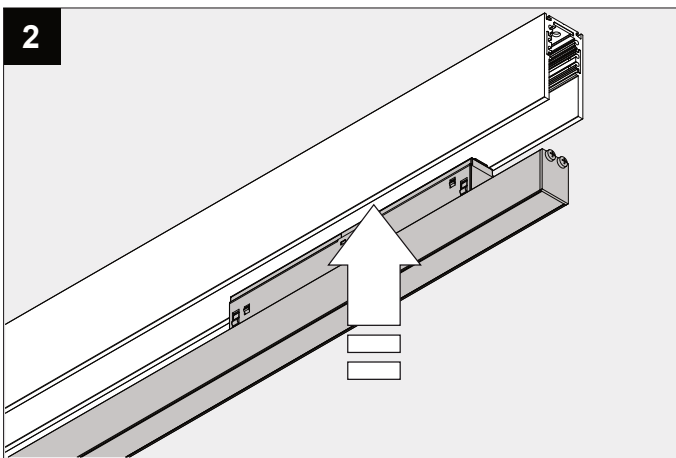

IP20

Beschermd tegen vaste voorwerpen die groter zijn dan 12 mm
Protégé contre les objets solides de plus de 12 mm
Geschützt gegen Festkörper größer als 12 mm
Protected against solid objects greater than 12 mm
Protegido contra objetos sólidos superiores a 12 mm
Protetto contro oggetti solidi più grandi di 12 mm

Enkel geschikt voor toestellen op zeer lage spanning (minder dan 50 V-AC / 120 V-DC)
Convient uniquement pour les produits à très basse tension (moins de 50 V-AC / 120 V-DC)
Geeignet für Güter mit sehr niedriger Spannung (unter 50 V-AC / 120 V-DC)
Only suited for goods at very low voltage (below 50 V-AC / 120 V-DC)
Se recomienda únicamente para aquellos productos de tensión muy baja (menos de 50 V-AC / 120 V-DC)
Vale unicamente per i prodotti a tensione molto bassa (inferiore a 50 V-AC / 120 V-DC)