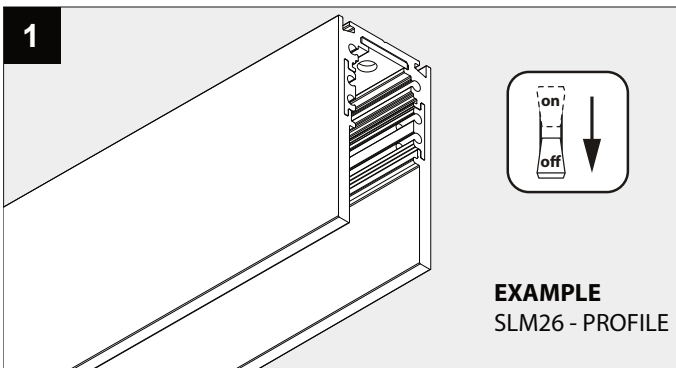

M - LED LINE HE DIM5

DEEL
PARTIE
TEIL
PART
PARTE
A

REQUIRED

SPM20 - PROFILE (**MAX 200W**)

or

SLM26 - PROFILE (**MAX 200W**)

 **IP20**

Beschermd tegen vaste voorwerpen die groter zijn dan 12 mm
 Protégé contre les objets solides de plus de 12 mm
 Geschützt gegen Festkörper größer als 12 mm
 Protected against solid objects greater than 12 mm
 Protegido contra objetos sólidos superiores a 12 mm
 Protetto contro oggetti solidi più grandi di 12 mm

Enkel geschikt voor toestellen op zeer lage spanning (minder dan 50 V-AC / 120 V-DC)
 Convient uniquement pour les produits à très basse tension (moins de 50 V-AC / 120 V-DC)
 Geeignet für Güter mit sehr niedriger Spannung (unter 50 V-AC / 120 V-DC)
 Only suited for goods at very low voltage (below 50 V-AC / 120 V-DC)
 Se recomienda únicamente para aquellos productos de tensión muy baja (menos de 50 V-AC / 120 V-DC)
 Vale unicamente per i prodotti a tensione molto bassa (inferiore a 50 V-AC / 120 V-DC)