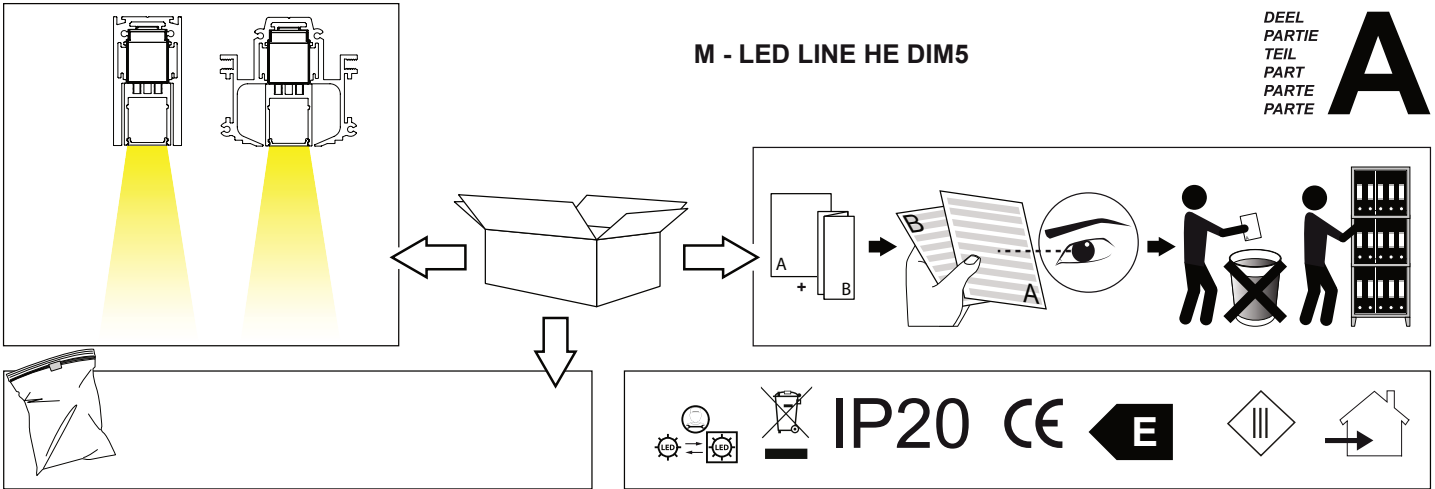

M - LED LINE HE DIM5

DEEL
PARTIE
TEIL
PART
PARTE
A

REQUIRED

SPM20 - PROFILE (**MAX 200W**)

or

SLM26 - PROFILE (**MAX 200W**)

 **IP20**

Beschermd tegen vaste voorwerpen die groter zijn dan 12 mm
 Protégé contre les objets solides de plus de 12 mm
 Geschützt gegen Festkörper größer als 12 mm
 Protected against solid objects greater than 12 mm
 Protegido contra objetos sólidos superiores a 12 mm
 Protetto contro oggetti solidi più grandi di 12 mm

Enkel geschikt voor toestellen op zeer lage spanning (minder dan 50 V-AC / 120 V-DC)
 Convient uniquement pour les produits à très basse tension (moins de 50 V-AC / 120 V-DC)
 Geeignet für Güter mit sehr niedriger Spannung (unter 50 V-AC / 120 V-DC)
 Only suited for goods at very low voltage (below 50 V-AC / 120 V-DC)
 Se recomienda únicamente para aquellos productos de tensión muy baja (menos de 50 V-AC / 120 V-DC)
 Vale unicamente per i prodotti a tensione molto bassa (inferiore a 50 V-AC / 120 V-DC)