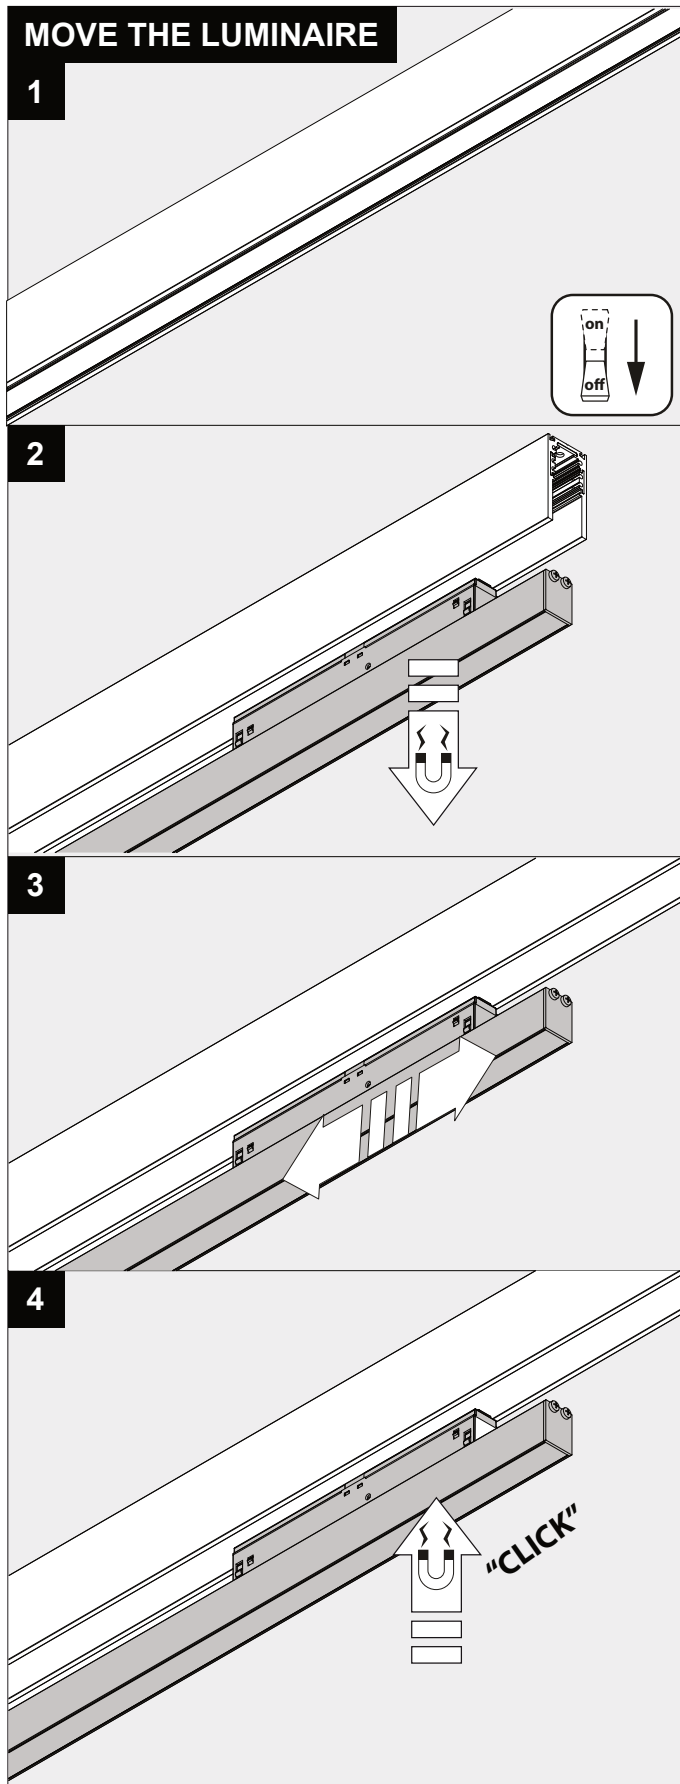

M - LED LINE HE DIM5

DEEL
PARTIE
TEIL
PART
PARTE
A

REQUIRED

SPM20 - PROFILE (**MAX 200W**)

or

SLM26 - PROFILE (**MAX 200W**)

 **IP20**

Beschermd tegen vaste voorwerpen die groter zijn dan 12 mm
 Protégé contre les objets solides de plus de 12 mm
 Geschützt gegen Festkörper größer als 12 mm
 Protected against solid objects greater than 12 mm
 Protegido contra objetos sólidos superiores a 12 mm
 Protetto contro oggetti solidi più grandi di 12 mm

1

EXAMPLE
SLM26 - PROFILE

2

3

De verlichtingsbron van dit verlichtingstoestel zal enkel door de fabrikant of door de fabrikant aangestelde installateur vervangen worden.

La source lumière de cet appareil ne sera remplacée que par l'entreprise ou par un agent reconnu.