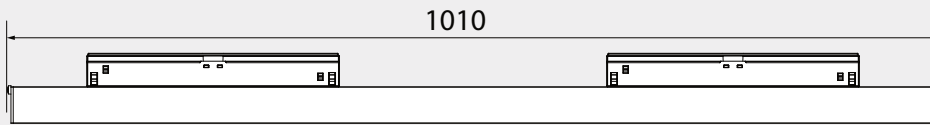

M - LED LINE HE DIM5

DEEL
PARTIE
TEIL
PART
PARTE
A

REQUIRED

SPM20 - PROFILE (**MAX 200W**)

or

SLM26 - PROFILE (**MAX 200W**)

 **IP20**

Beschermd tegen vaste voorwerpen die groter zijn dan 12 mm
 Protégé contre les objets solides de plus de 12 mm
 Geschützt gegen Festkörper größer als 12 mm
 Protected against solid objects greater than 12 mm
 Protegido contra objetos sólidos superiores a 12 mm
 Protetto contro oggetti solidi più grandi di 12 mm

Enkel geschikt voor toestellen op zeer lage spanning (minder dan 50 V-AC / 120 V-DC)
 Convient uniquement pour les produits à très basse tension (moins de 50 V-AC / 120 V-DC)
 Geeignet für Güter mit sehr niedriger Spannung (unter 50 V-AC / 120 V-DC)
 Only suited for goods at very low voltage (below 50 V-AC / 120 V-DC)
 Se recomienda únicamente para aquellos productos de tensión muy baja (menos de 50 V-AC / 120 V-DC)
 Vale unicamente per i prodotti a tensione molto bassa (inferiore a 50 V-AC / 120 V-DC)