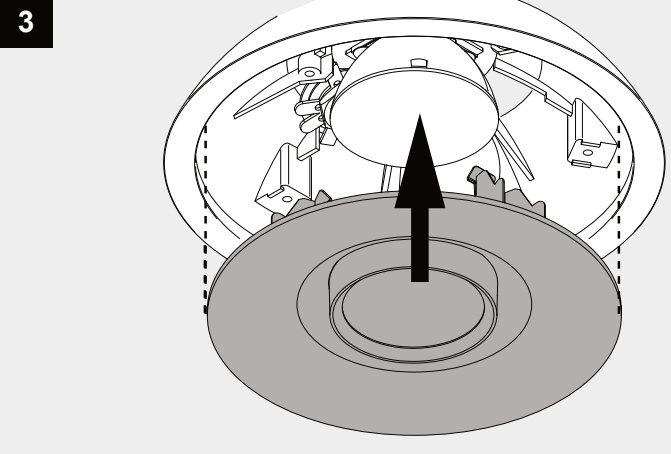

ACCESSORIES