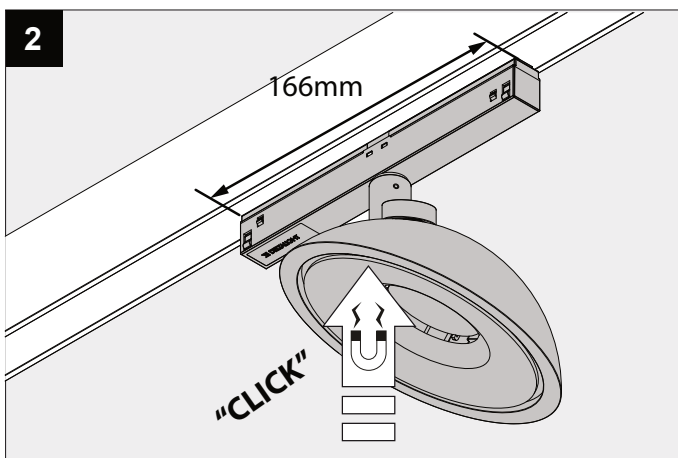

This product contains a light source of energy efficiency class E
本产品包含能效等级为 E 的光源
Этот артикул содержит источник света с энергоэффективностью класса E
يحتوي هذا المنتج على مصدر ضوء ذو كفاءة الطاقة E

E
Dit product bevat een verlichtingsbron van energie-efficiëntieklasse E
Ce produit contient une source d'éclairage de classe d'efficacité énergétique E
Dieses Produkt enthält eine Lichtquelle der Energieeffizienzklasse E
Este producto contiene una fuente de iluminación de clase de eficiencia energética E
Questo prodotto contiene una fonte di illuminazione in classe di efficienza energetica E

Replaceable (LED only) light source by a professional
可由专业人士更换 (仅限于LED) 光源
Сменный (только светодиодный) источник света только квалифицированным персоналом

LED
Verlichtingsbron (enkel LED) kan enkel vervangen worden door een professional
La source d'éclairage (uniquement LED) ne peut être remplacée que par un professionnel
Die Lichtquelle (nur LED) kann nur von einem Fachmann ausgetauscht werden
La fuente de iluminación (solo LED) y equipo de control solo puede ser reemplazada por un profesional
La fonte di illuminazione (solo LED) può essere sostituita solo da un professionista