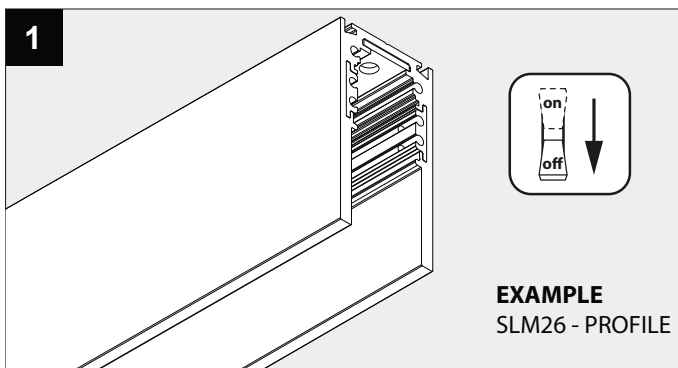

This product contains a light source of energy efficiency class E
本产品包含能效等级为 E 的光源
Этот артикул содержит источник света с энергоэффективностью класса E
يحتوي هذا المنتج على مصدر ضوء ذو كفاءة الطاقة E

E
Dit product bevat een verlichtingsbron van energie-efficiëntieklasse E
Ce produit contient une source d'éclairage de classe d'efficacité énergétique E
Dieses Produkt enthält eine Lichtquelle der Energieeffizienzklasse E
Este producto contiene una fuente de iluminación de clase de eficiencia energética E
Questo prodotto contiene una fonte di illuminazione in classe di efficienza energetica E

Replaceable (LED only) light source by a professional
可由专业人士更换 (仅限于LED) 光源
Сменный (только светодиодный) источник света только квалифицированным персоналом

LED
Verlichtingsbron (enkel LED) kan enkel vervangen worden door een professional
La source d'éclairage (uniquement LED) ne peut être remplacée que par un professionnel
Die Lichtquelle (nur LED) kann nur von einem Fachmann ausgetauscht werden
La fuente de iluminación (solo LED) y equipo de control solo puede ser reemplazada por un profesional
La fonte di illuminazione (solo LED) può essere sostituita solo da un professionista