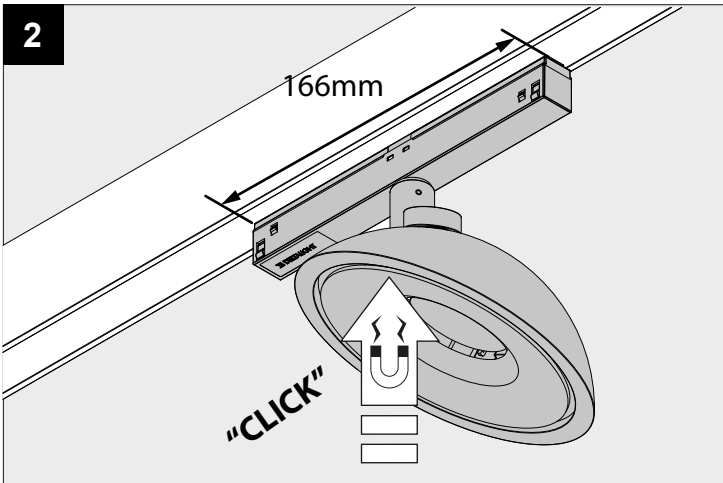

DALI DIMMING

U	48V-DC
P₀	10,4W

IP20

Beschermd tegen vaste voorwerpen die groter zijn dan 12 mm
Protégé contre les objets solides de plus de 12 mm
Geschützt gegen Festkörper größer als 12 mm
Protected against solid objects greater than 12 mm
Protegido contra objetos sólidos superiores a 12 mm
Protetto contro oggetti solidi più grandi di 12 mm

Enkel geschikt voor toestellen op zeer lage spanning (minder dan 50 V-AC / 120 V-DC)
Convient uniquement pour les produits à très basse tension (moins de 50 V-AC / 120 V-DC)
Geeignet für Güter mit sehr niedriger Spannung (unter 50 V-AC / 120 V-DC)
Only suited for goods at very low voltage (below 50 V-AC / 120 V-DC)
Se recomienda únicamente para aquellos productos de tensión muy baja (menos de 50 V-AC / 120 V-DC)
Vale unicamente per i prodotti a tensione molto bassa (inferiore a 50 V-AC / 120 V-DC)