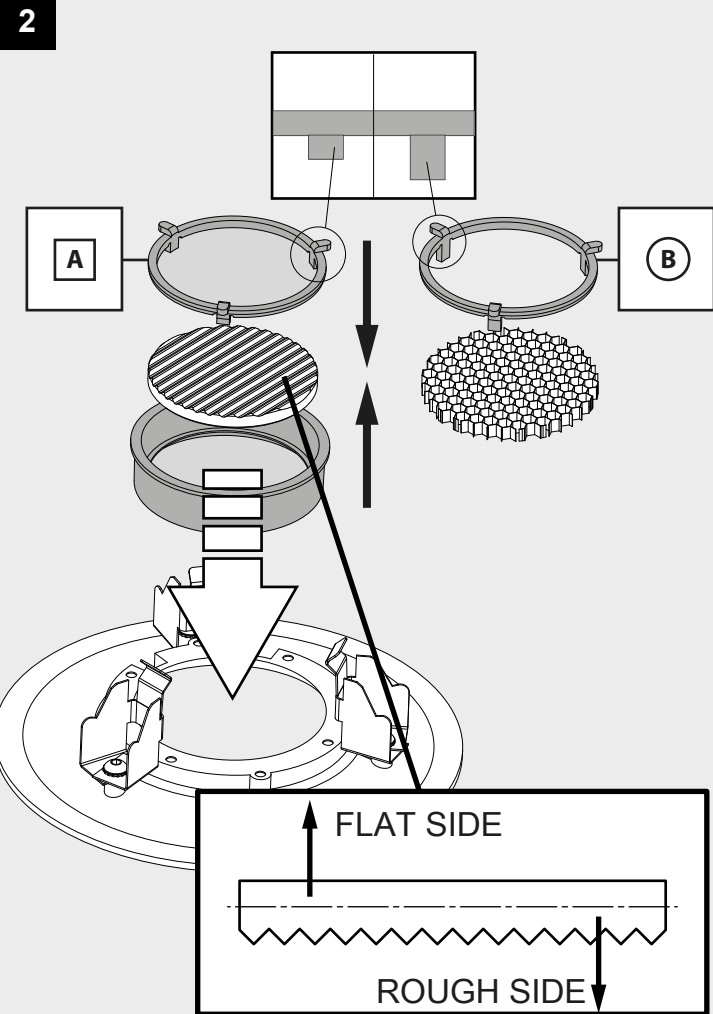

ACCESSORIES