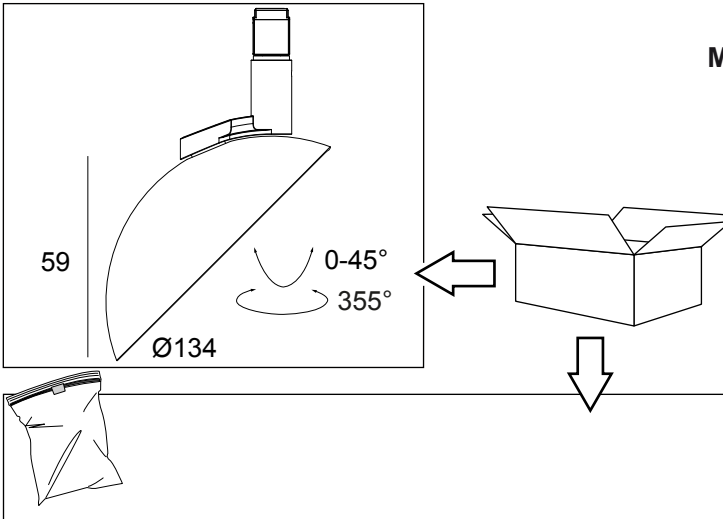

M20/M26H-TWEETER DIM5

DEEL
PARTIE
TEIL
PART
PARTE
PARTE

A

REQUIRED

SPM20 - PROFILE (**MAX 200W**)
or
SLM26 - PROFILE (**MAX 200W**)

ACCESSORIES

TWEETER CLIP	201 03 00
HONEYCOMB 40	201 03 01
LINEAR SPREAD LENS 40	201 03 02
SPREAD LENS 40	201 03 03
SOFTENING LENS 40	201 03 04
GLASS SBL 40	201 03 05

DALI DIMMING

U	48V-DC
P ₀	10,4W

 **IP20**

Beschermd tegen vaste voorwerpen die groter zijn dan 12 mm
Protégé contre les objets solides de plus de 12 mm
Geschützt gegen Festkörper größer als 12 mm
Protected against solid objects greater than 12 mm
Protegido contra objetos sólidos superiores a 12 mm
Protetto contro oggetti solidi più grandi di 12 mm