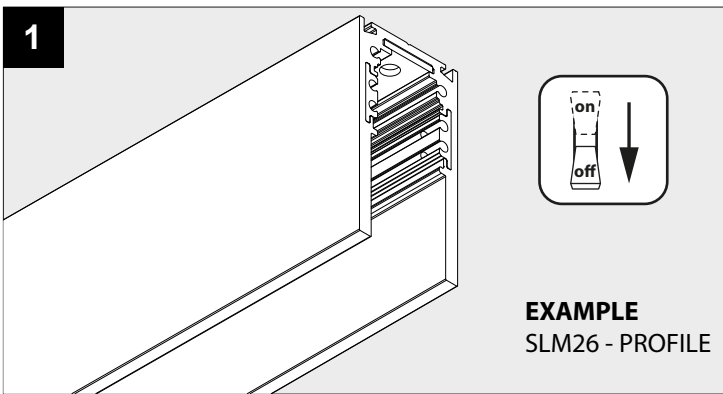

DALI DIMMING

U	48V-DC
P ₀	10,4W

 **IP20**

Beschermd tegen vaste voorwerpen die groter zijn dan 12 mm
Protégé contre les objets solides de plus de 12 mm
Geschützt gegen Festkörper größer als 12 mm
Protected against solid objects greater than 12 mm
Protegido contra objetos sólidos superiores a 12 mm
Protetto contro oggetti solidi più grandi di 12 mm

Enkel geschikt voor toestellen op zeer lage spanning (minder dan 50 V-AC / 120 V-DC)
Convient uniquement pour les produits à très basse tension (moins de 50 V-AC / 120 V-DC)
Geeignet für Güter mit sehr niedriger Spannung (unter 50 V-AC / 120 V-DC)
Only suited for goods at very low voltage (below 50 V-AC / 120 V-DC)
Se recomienda únicamente para aquellos productos de tensión muy baja (menos de 50 V-AC / 120 V-DC)
Vale unicamente per i prodotti a tensione molto bassa (inferiore a 50 V-AC / 120 V-DC)