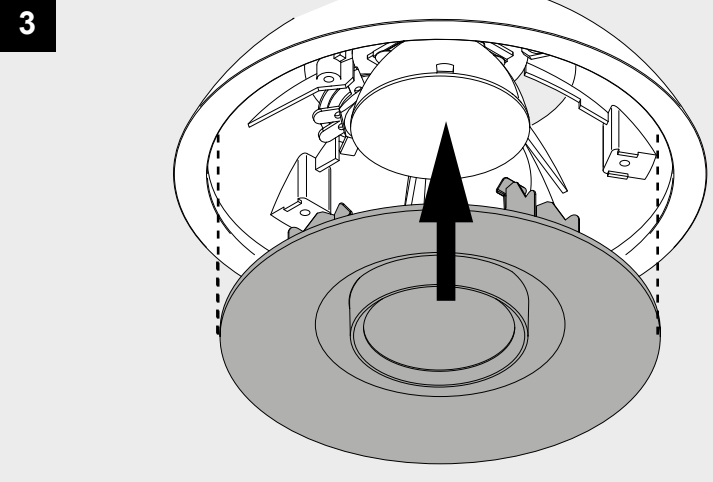

ACCESSORIES