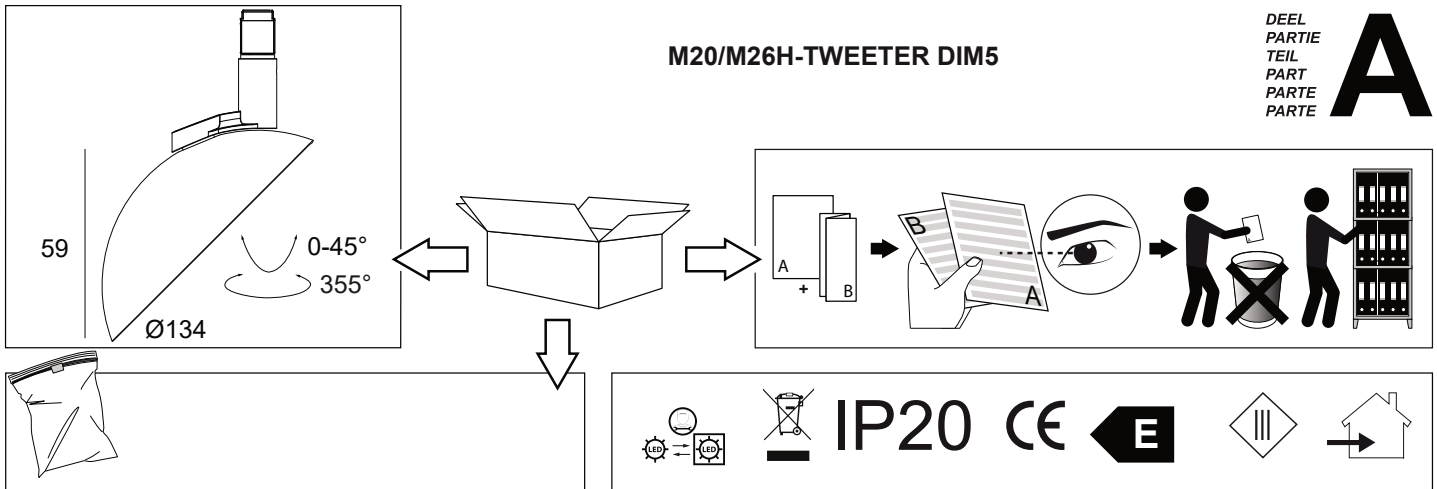

M20/M26H-TWEETER DIM5

DEEL
PARTIE
TEIL
PART
PARTE
PARTE **A**

REQUIRED

SPM20 - PROFILE (**MAX 200W**)
or
SLM26 - PROFILE (**MAX 200W**)

ACCESSORIES

- TWEETER CLIP 201 03 00
- HONEYCOMB 40 201 03 01
- LINEAR SPREAD LENS 201 03 02
- SPREAD LENS 40 201 03 03
- SOFTENING LENS 40 201 03 04
- GLASS SBL 40 201 03 05

DALI DIMMING	
U	48V-DC
P _o	10,4W

IP20
 Beschermd tegen vaste voorwerpen die groter zijn dan 12 mm
 Protégé contre les objets solides de plus de 12 mm
 Geschützt gegen Festkörper größer als 12 mm
 Protected against solid objects greater than 12 mm
 Protegido contra objetos sólidos superiores a 12 mm
 Protetto contro oggetti solidi più grandi di 12 mm