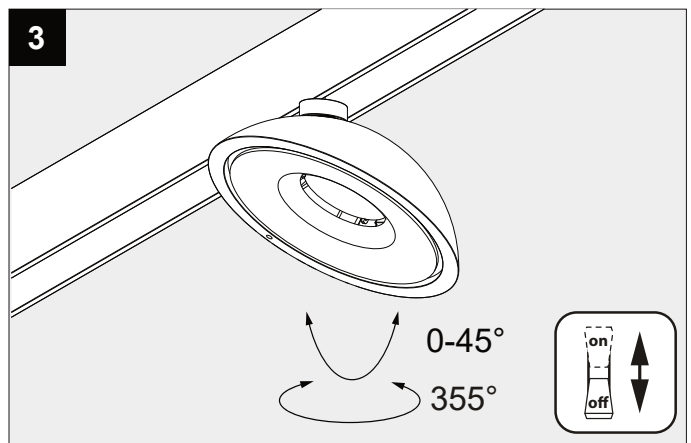

This product contains a light source of energy efficiency class E
本产品包含能效等级为 E 的光源
Этот артикул содержит источник света с энергоэффективностью класса E
يحتوي هذا المنتج على مصدر ضوء ذو كفاءة الطاقة E

E
Dit product bevat een verlichtingsbron van energie-efficiëntieklasse E
Ce produit contient une source d'éclairage de classe d'efficacité énergétique E
Dieses Produkt enthält eine Lichtquelle der Energieeffizienzklasse E
Este producto contiene una fuente de iluminación de clase de eficiencia energética E
Questo prodotto contiene una fonte di illuminazione in classe di efficienza energetica E

Replaceable (LED only) light source by a professional
可由专业人士更换 (仅限于LED) 光源
Сменный (только светодиодный) источник света только квалифицированным персоналом

LED
Verlichtingsbron (enkel LED) kan enkel vervangen worden door een professional
La source d'éclairage (uniquement LED) ne peut être remplacée que par un professionnel
Die Lichtquelle (nur LED) kann nur von einem Fachmann ausgetauscht werden
La fuente de iluminación (solo LED) y equipo de control solo puede ser reemplazada por un profesional
La fonte di illuminazione (solo LED) può essere sostituita solo da un professionista