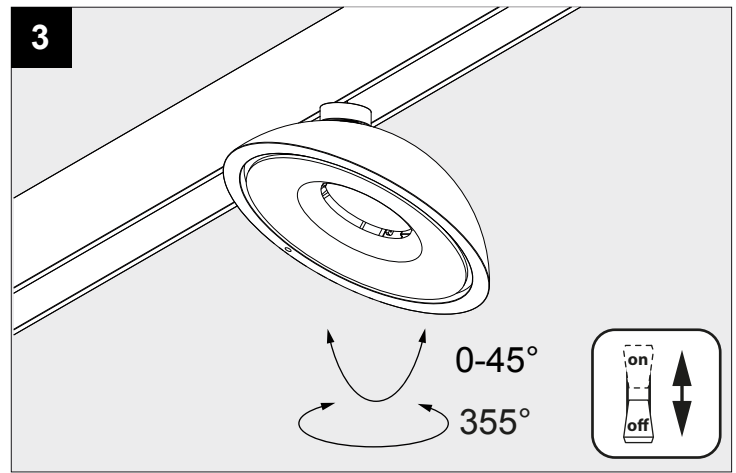

DALI DIMMING

U	48V-DC
P₀	10,4W

IP20

Beschermd tegen vaste voorwerpen die groter zijn dan 12 mm
Protégé contre les objets solides de plus de 12 mm
Geschützt gegen Festkörper größer als 12 mm
Protected against solid objects greater than 12 mm
Protegido contra objetos sólidos superiores a 12 mm
Protetto contro oggetti solidi più grandi di 12 mm

Enkel geschikt voor toestellen op zeer lage spanning (minder dan 50 V-AC / 120 V-DC)
Convient uniquement pour les produits à très basse tension (moins de 50 V-AC / 120 V-DC)
Geeignet für Güter mit sehr niedriger Spannung (unter 50 V-AC / 120 V-DC)
Only suited for goods at very low voltage (below 50 V-AC / 120 V-DC)
Se recomienda únicamente para aquellos productos de tensión muy baja (menos de 50 V-AC / 120 V-DC)
Vale unicamente per i prodotti a tensione molto bassa (inferiore a 50 V-AC / 120 V-DC)