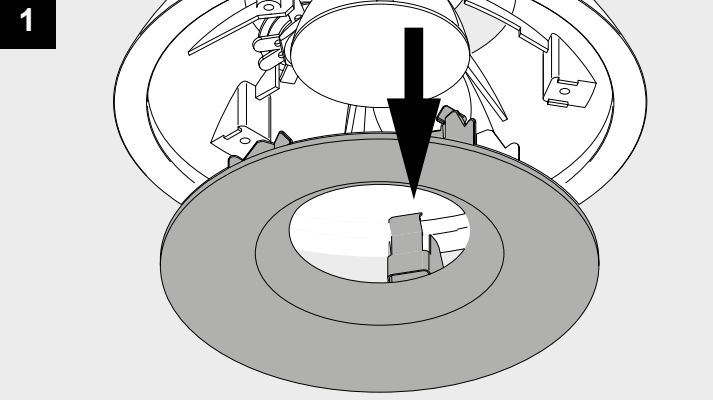

ACCESSORIES