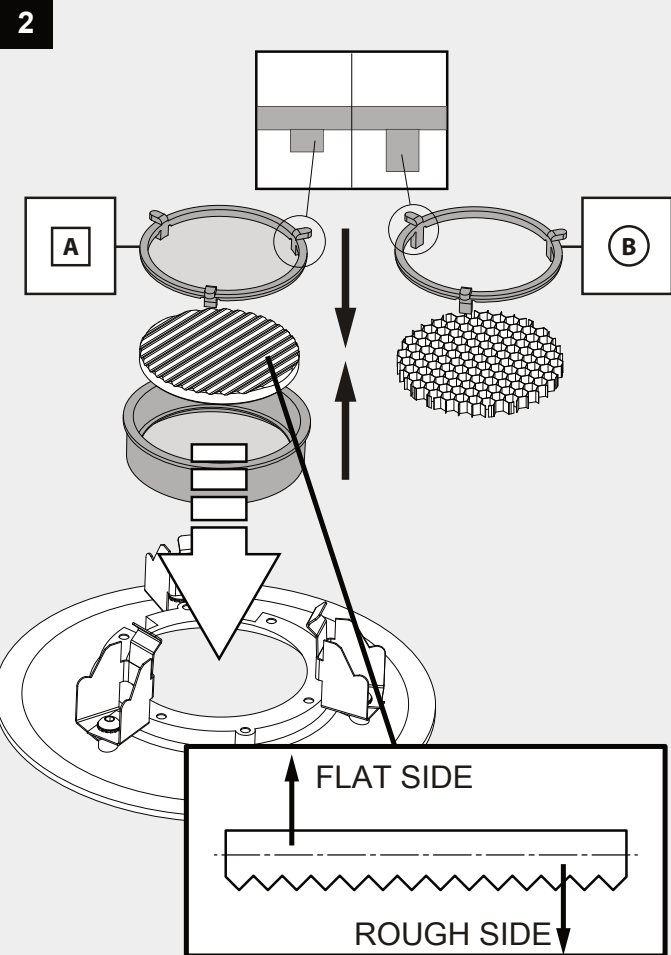

ACCESSORIES