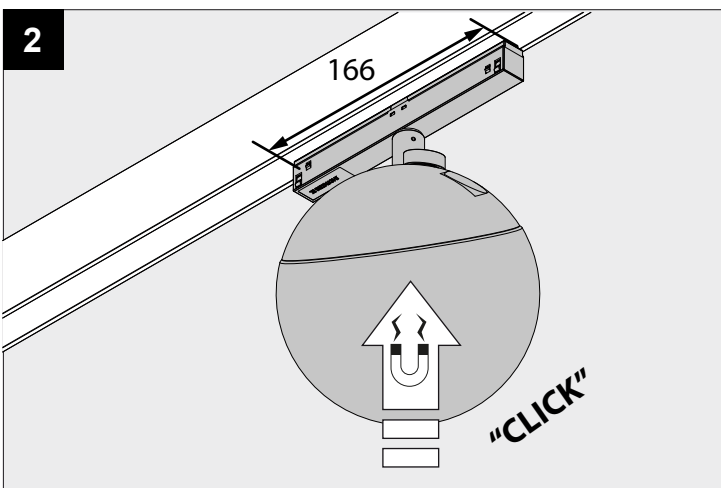

REQUIRED

- BOWL GLASS CLEAR 286 67 01
- or
- BOWL GLASS AMBER 286 67 02
- or
- BOWL GLASS OPAL WHITE 286 67 03
- SPM20 - PROFILE (**MAX 200W**)
- or
- SLM26 - PROFILE (**MAX 200W**)

DALI DIMMING	
U	48V-DC
P_o	10,4W

IP20

Beschermtd tegen vaste voorwerpen die groter zijn dan 12 mm
Protégé contre les objets solides de plus de 12 mm
Geschützt gegen Festkörper größer als 12 mm
Protected against solid objects greater than 12 mm
Protegido contra objetos sólidos superiores a 12 mm
Protetto contro oggetti solidi più grandi di 12 mm

Enkel geschikt voor toestellen op zeer lage spanning (minder dan 50 V-AC / 120 V-DC)
Convient uniquement pour les produits à très basse tension (moins de 50 V-AC / 120 V-DC)
Geeignet für Güter mit sehr niedriger Spannung (unter 50 V-AC / 120 V-DC)
Only suited for goods at very low voltage (below 50 V-AC / 120 V-DC)
Se recomienda únicamente para aquellos productos de tensión muy baja (menos de 50 V-AC / 120 V-DC)
Vale unicamente per i prodotti a tensione molto bassa (inferiore a 50 V-AC / 120 V-DC)