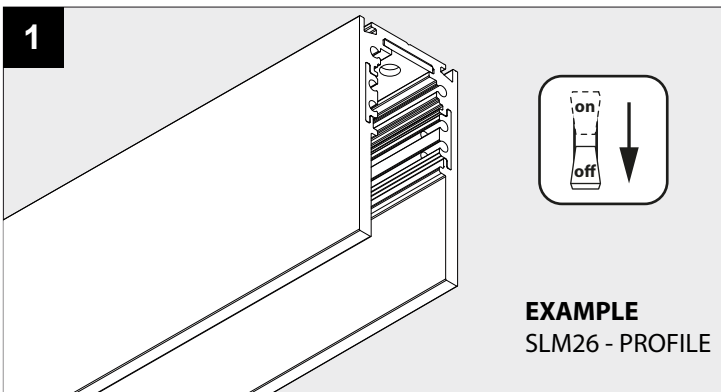

REQUIRED

- BOWL GLASS CLEAR 286 67 01
- or
- BOWL GLASS AMBER 286 67 02
- or
- BOWL GLASS OPAL WHITE 286 67 03
- SPM20 - PROFILE (**MAX 200W**)
- or
- SLM26 - PROFILE (**MAX 200W**)

DALI DIMMING	
U	48V-DC
P_o	10,4W

IP20

Beschermtd tegen vaste voorwerpen die groter zijn dan 12 mm
Protégé contre les objets solides de plus de 12 mm
Geschützt gegen Festkörper größer als 12 mm
Protected against solid objects greater than 12 mm
Protegido contra objetos sólidos superiores a 12 mm
Protetto contro oggetti solidi più grandi di 12 mm

Enkel geschikt voor toestellen op zeer lage spanning (minder dan 50 V-AC / 120 V-DC)
Convient uniquement pour les produits à très basse tension (moins de 50 V-AC / 120 V-DC)
Geeignet für Güter mit sehr niedriger Spannung (unter 50 V-AC / 120 V-DC)
Only suited for goods at very low voltage (below 50 V-AC / 120 V-DC)
Se recomienda únicamente para aquellos productos de tensión muy baja (menos de 50 V-AC / 120 V-DC)
Vale unicamente per i prodotti a tensione molto bassa (inferiore a 50 V-AC / 120 V-DC)