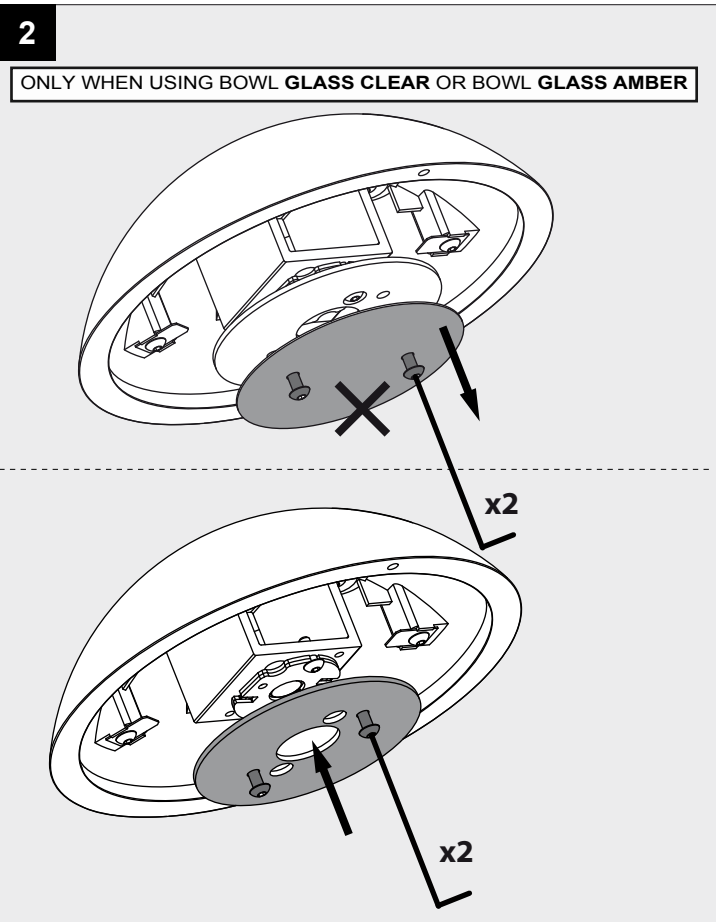

ACCESSORIES

De verlichtingsbron van dit verlichtingstoestel zal enkel door de fabrikant of door de fabrikant aangestelde installateur vervangen worden.

La source lumière de cet appareil ne sera remplacée que par l'entreprise ou par un agent reconnu.

Das enthaltene Leuchtmittel sollte nur durch entsprechendes Fachpersonal ersetzt werden.

The light source contained in this luminaire shall only be replaced by the manufacturer or his service agent.

La fuente de iluminación que tiene esta luminaria sólo puede remplazarse por el fabricante o por un instalador autorizado.

La sorgente luminosa incorporata in questo apparecchio può essere sostituita solo dal produttore, da un suo centro assistenza oppure da una persona in possesso della necessaria abilitazione.