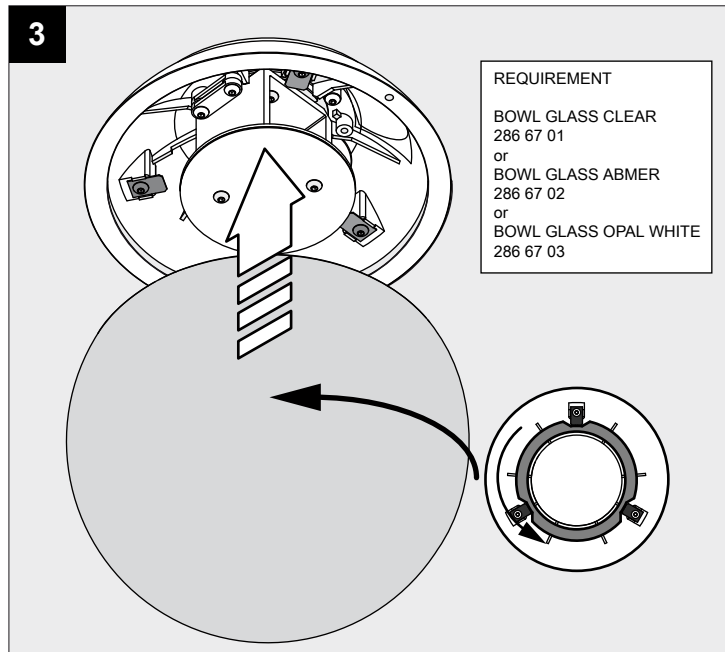

ACCESSORIES

De verlichtingsbron van dit verlichtingstoestel zal enkel door de fabrikant of door de fabrikant aangestelde installateur vervangen worden.

La source lumière de cet appareil ne sera remplacée que par l'entreprise ou par un agent reconnu.

Das enthaltene Leuchtmittel sollte nur durch entsprechendes Fachpersonal ersetzt werden.

The light source contained in this luminaire shall only be replaced by the manufacturer or his service agent.

La fuente de iluminación que tiene esta luminaria sólo puede remplazarse por el fabricante o por un instalador autorizado.

La sorgente luminosa incorporata in questo apparecchio può essere sostituita solo dal produttore, da un suo centro assistenza oppure da una persona in possesso della necessaria abilitazione.