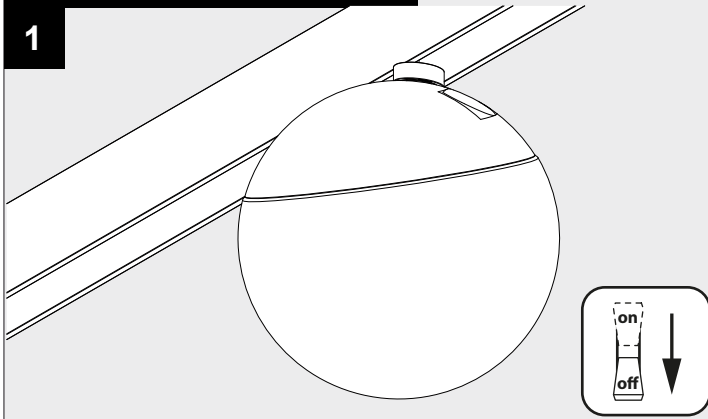

MOVE THE LUMINAIRE

1