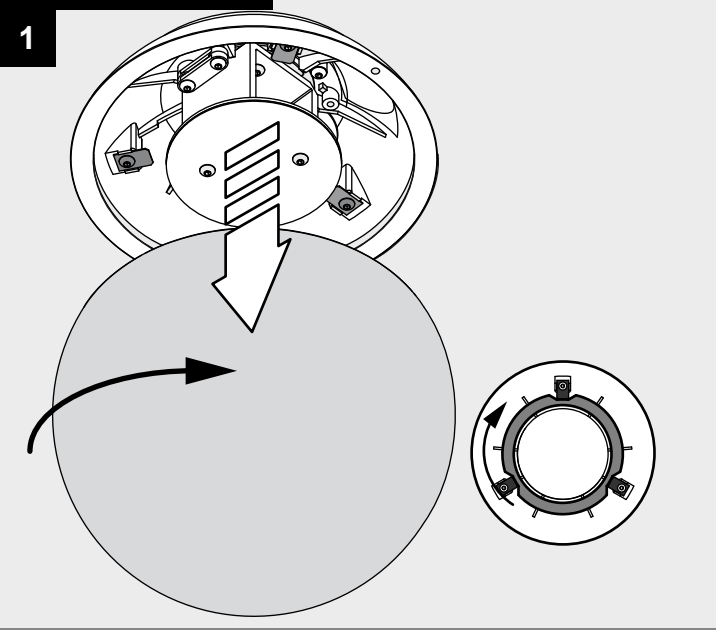

ACCESSORIES

De verlichtingsbron van dit verlichtingstoestel zal enkel door de fabrikant of door de fabrikant aangestelde installateur vervangen worden.

La source lumière de cet appareil ne sera remplacée que par l'entreprise ou par un agent reconnu.

Das enthaltene Leuchtmittel sollte nur durch entsprechendes Fachpersonal ersetzt werden.

The light source contained in this luminaire shall only be replaced by the manufacturer or his service agent.

La fuente de iluminación que tiene esta luminaria sólo puede remplazarse por el fabricante o por un instalador autorizado.

La sorgente luminosa incorporata in questo apparecchio può essere sostituita solo dal produttore, da un suo centro assistenza oppure da una persona in possesso della necessaria abilitazione.