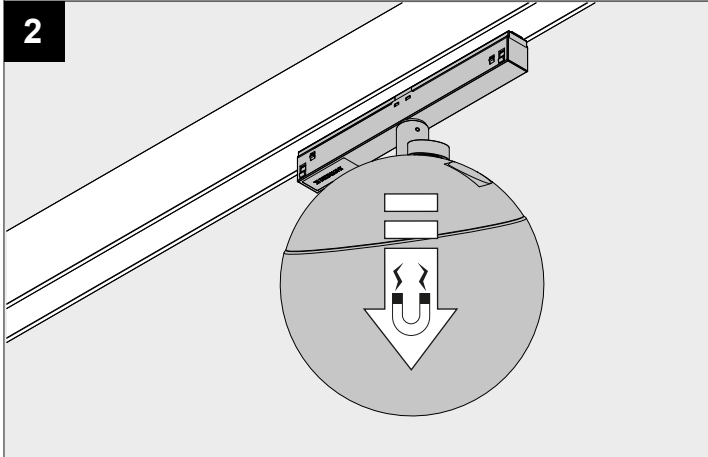

MOVE THE LUMINAIRE

1

2

3

4