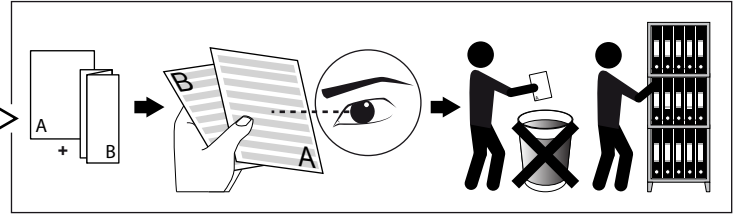

M20/M26H-TWEETER BL DIM5

DEEL
PARTIE
TEIL
PART
PARTE
PARTE

A