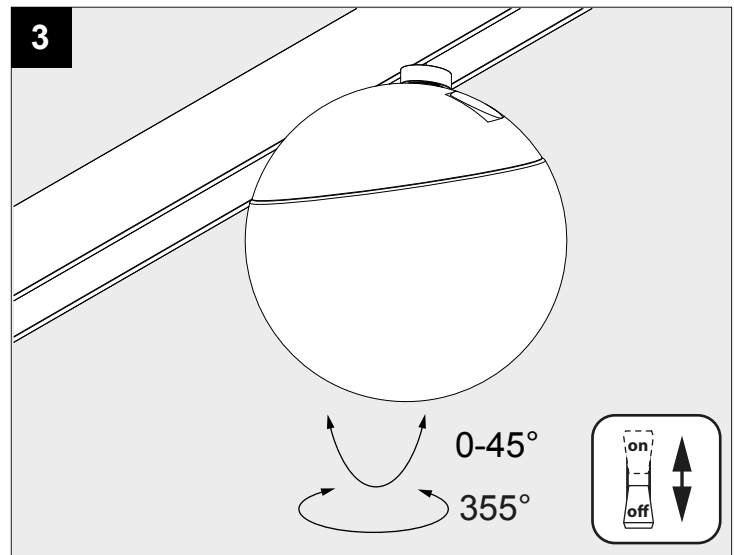

REQUIRED

- BOWL GLASS CLEAR 286 67 01
- or
- BOWL GLASS AMBER 286 67 02
- or
- BOWL GLASS OPAL WHITE 286 67 03
- SPM20 - PROFILE (**MAX 200W**)
- or
- SLM26 - PROFILE (**MAX 200W**)

DALI DIMMING	
U	48V-DC
P_o	10,4W

IP20

Beschermtd tegen vaste voorwerpen die groter zijn dan 12 mm
Protégé contre les objets solides de plus de 12 mm
Geschützt gegen Festkörper größer als 12 mm
Protected against solid objects greater than 12 mm
Protegido contra objetos sólidos superiores a 12 mm
Protetto contro oggetti solidi più grandi di 12 mm

Enkel geschikt voor toestellen op zeer lage spanning (minder dan 50 V-AC / 120 V-DC)
Convient uniquement pour les produits à très basse tension (moins de 50 V-AC / 120 V-DC)
Geeignet für Güter mit sehr niedriger Spannung (unter 50 V-AC / 120 V-DC)
Only suited for goods at very low voltage (below 50 V-AC / 120 V-DC)
Se recomienda únicamente para aquellos productos de tensión muy baja (menos de 50 V-AC / 120 V-DC)
Vale unicamente per i prodotti a tensione molto bassa (inferiore a 50 V-AC / 120 V-DC)