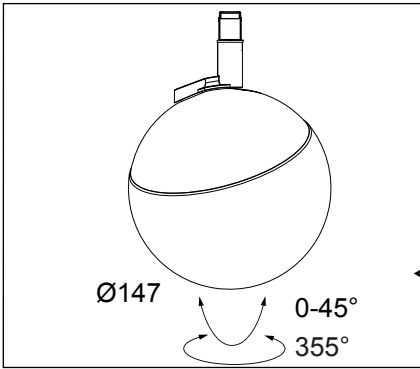

**M20/M26H-TWEETER BL DIM5**

DEEL  
PARTIE  
TEIL  
PART  
PARTE  
PARTE

**A**

**REQUIRED**

- BOWL GLASS CLEAR 286 67 01
- or
- BOWL GLASS AMBER 286 67 02
- or
- BOWL GLASS OPAL WHITE 286 67 03
- SPM20 - PROFILE (**MAX 200W**)
- or
- SLM26 - PROFILE (**MAX 200W**)

DALI DIMMING	
U	48V-DC
P <sub>o</sub>	10,4W

**IP20**

Beschermtd tegen vaste voorwerpen die groter zijn dan 12 mm  
 Protégé contre les objets solides de plus de 12 mm  
 Geschützt gegen Festkörper größer als 12 mm  
 Protected against solid objects greater than 12 mm  
 Protegido contra objetos sólidos superiores a 12 mm  
 Protetto contro oggetti solidi più grandi di 12 mm