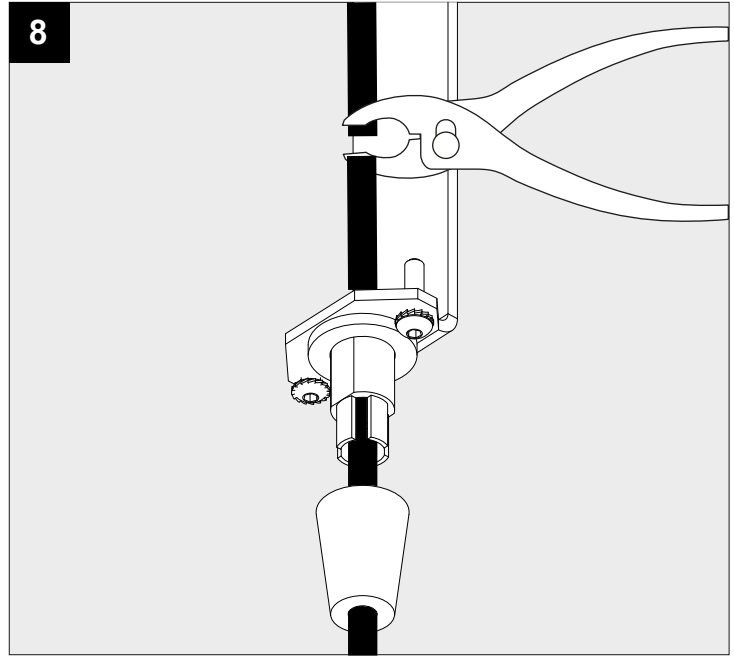

La sorgente luminosa incorporata in questo apparecchio può essere sostituita solo dal produttore, da un suo centro assistenza oppure da una persona in possesso della necessaria abilitazione.

MOVE THE LUMINAIRE