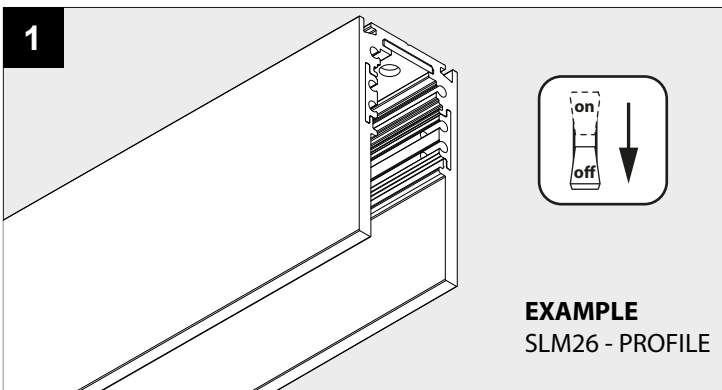

Enkel geschikt voor toestellen op zeer lage spanning (minder dan 50 V-AC / 120 V-DC)
Convient uniquement pour les produits à très basse tension (moins de 50 V-AC / 120 V-DC)
Geeignet für Güter mit sehr niedriger Spannung (unter 50 V-AC / 120 V-DC)
Only suited for goods at very low voltage (below 50 V-AC / 120 V-DC)
Se recomienda únicamente para aquellos productos de tensión muy baja (menos de 50 V-AC / 120 V-DC)
Vale unicamente per i prodotti a tensione molto bassa (inferiore a 50 V-AC / 120 V-DC)

De verlichtingsbron van dit verlichtingstoestel zal enkel door de fabrikant of door de fabrikant aangestelde installateur vervangen worden.

La source lumière de cet appareil ne sera remplacée que par l'entreprise ou par un agent reconnu.

Das enthaltene Leuchtmittel sollte nur durch entsprechendes Fachpersonal ersetzt werden.

The light source contained in this luminaire shall only be replaced by the manufacturer or his service agent.

La fuente de iluminación que tiene esta luminaria sólo puede remplazarse por el fabricante o por un instalador autorizado.

La sorgente luminosa incorporata in questo apparecchio può essere sostituita solo dal produttore, da un suo centro assistenza oppure da una persona in possesso della necessaria abilitazione.