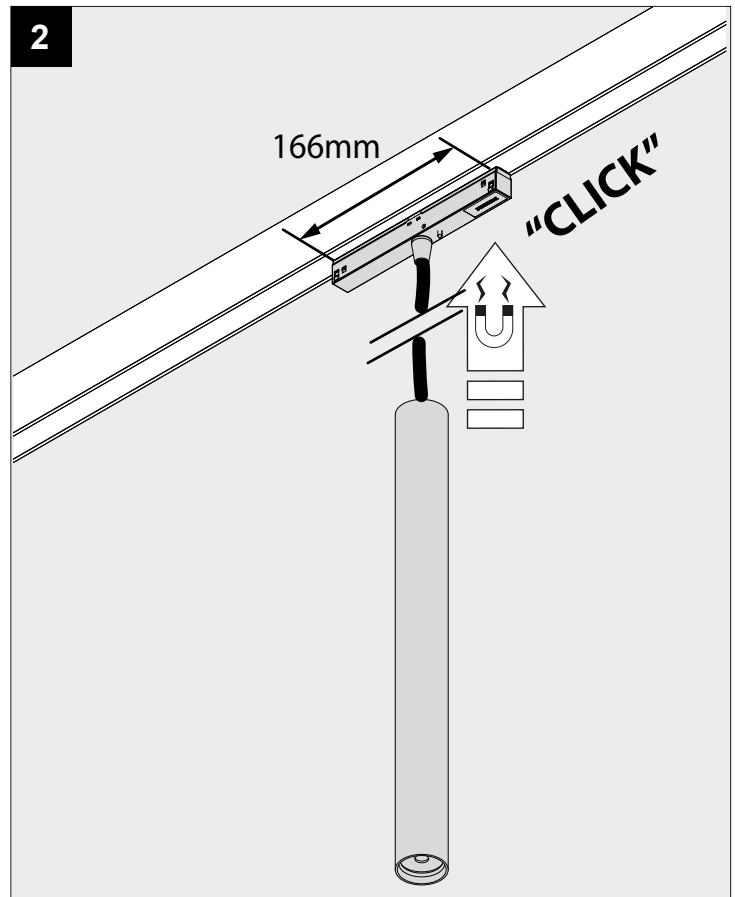

Enkel geschikt voor toestellen op zeer lage spanning (minder dan 50 V-AC / 120 V-DC)
Convient uniquement pour les produits à très basse tension (moins de 50 V-AC / 120 V-DC)
Geeignet für Güter mit sehr niedriger Spannung (unter 50 V-AC / 120 V-DC)
Only suited for goods at very low voltage (below 50 V-AC / 120 V-DC)
Se recomienda únicamente para aquellos productos de tensión muy baja (menos de 50 V-AC / 120 V-DC)
Vale unicamente per i prodotti a tensione molto bassa (inferiore a 50 V-AC / 120 V-DC)

De verlichtingsbron van dit verlichtingstoestel zal enkel door de fabrikant of door de fabrikant aangestelde installateur vervangen worden.

La source lumière de cet appareil ne sera remplacée que par l'entreprise ou par un agent reconnu.

Das enthaltene Leuchtmittel sollte nur durch entsprechendes Fachpersonal ersetzt werden.

The light source contained in this luminaire shall only be replaced by the manufacturer or his service agent.

La fuente de iluminación que tiene esta luminaria sólo puede remplazarse por el fabricante o por un instalador autorizado.

La sorgente luminosa incorporata in questo apparecchio può essere sostituita solo dal produttore, da un suo centro assistenza oppure da una persona in possesso della necessaria abilitazione.