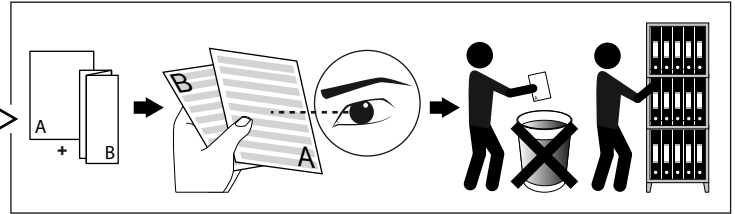

M - MICROSPY 39 C DIM5

DEEL
PARTIE
TEIL
PART
PARTE
PARTE

A