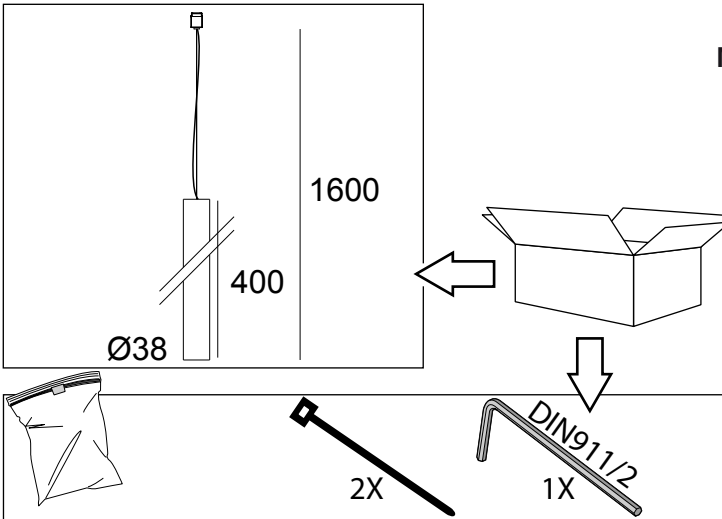

M - MICROSPY 39 C DIM5

DEEL
PARTIE
TEIL
PART
PARTE
PARTE

A

REQUIRED

- SPM20 - PROFILE (**MAX 200W**)
- or
- SLM26 - PROFILE (**MAX 200W**)
- or
- SPM52 - PROFILE (**MAX 200W**)

DALI DIMMING	
U	48V-DC
P ₀	7,1W

IP20

Beschermd tegen vaste voorwerpen die groter zijn dan 12 mm
 Protégé contre les objets solides de plus de 12 mm
 Geschützt gegen Festkörper größer als 12 mm
 Protected against solid objects greater than 12 mm
 Protegido contra objetos sólidos superiores a 12 mm
 Protetto contro oggetti solidi più grandi di 12 mm