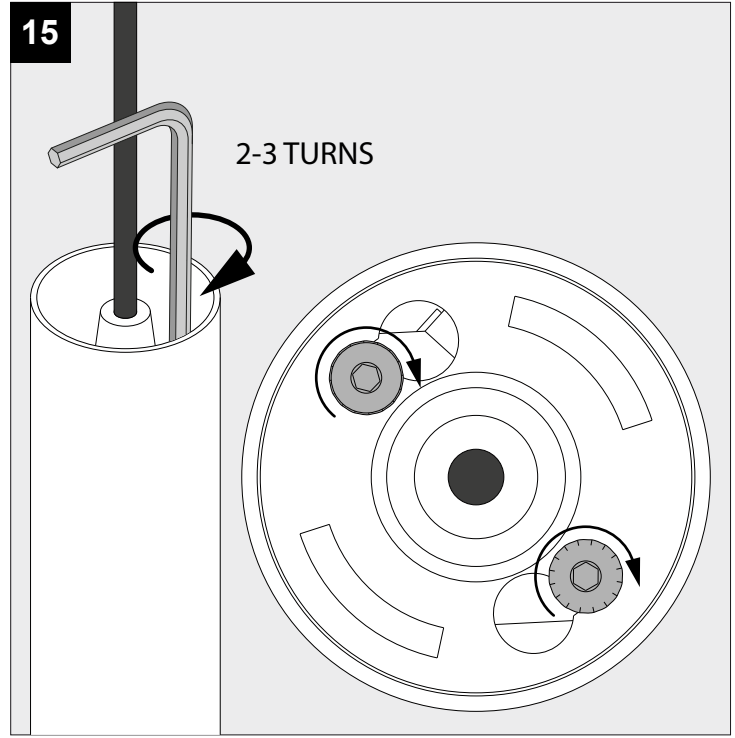

La sorgente luminosa incorporata in questo apparecchio può essere sostituita solo dal produttore, da un suo centro assistenza oppure da una persona in possesso della necessaria abilitazione.

MOVE THE LUMINAIRE