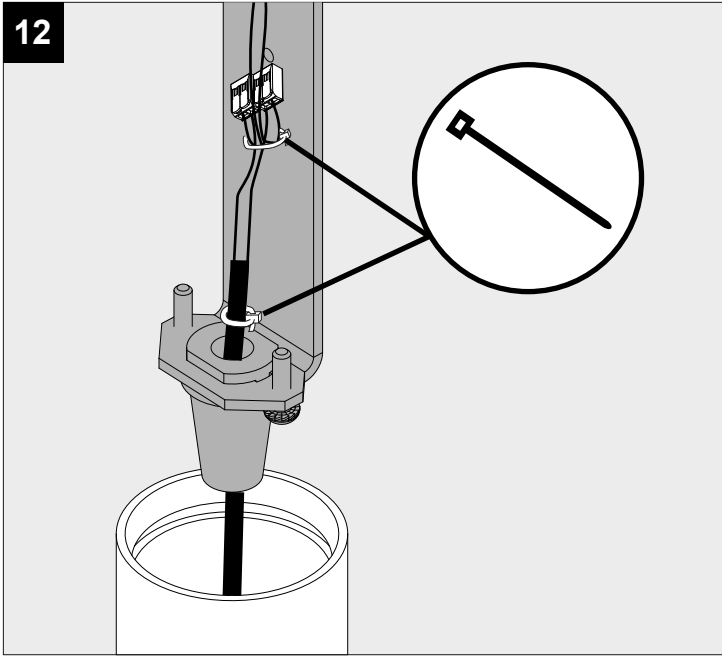

La sorgente luminosa incorporata in questo apparecchio può essere sostituita solo dal produttore, da un suo centro assistenza oppure da una persona in possesso della necessaria abilitazione.

MOVE THE LUMINAIRE