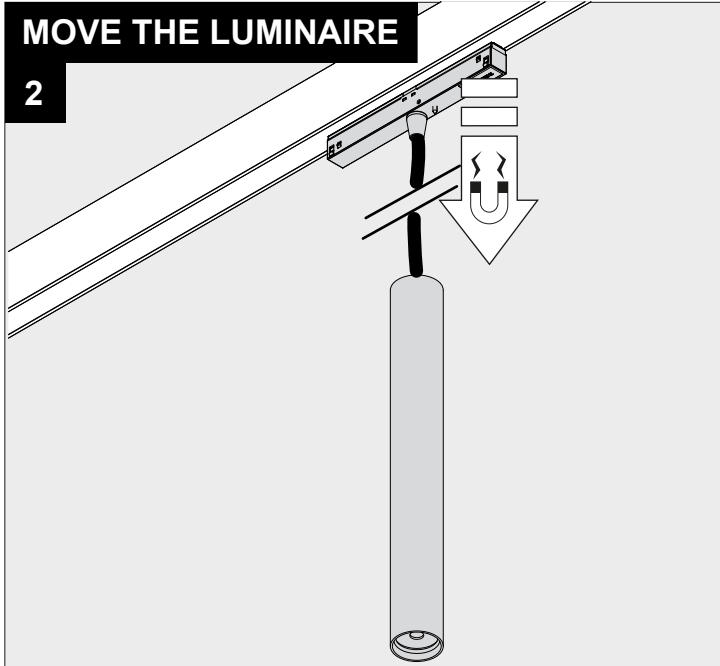

MOVE THE LUMINAIRE

2