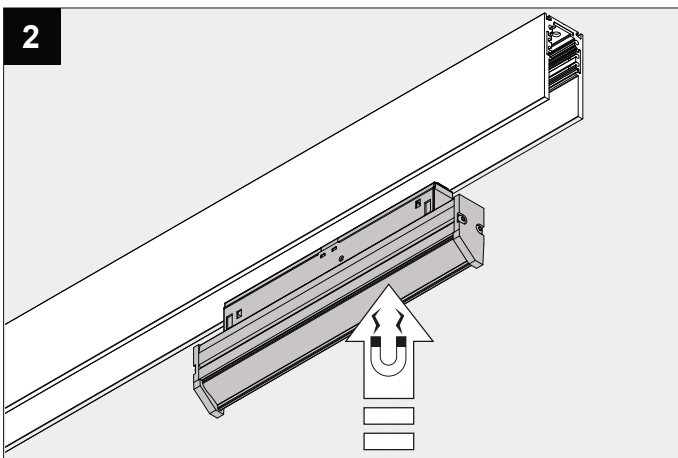

M20/M26H-DOT.COM WALLW. 02 HO DIM5

DEEL
PARTIE
TEIL
PART
PARTE
A

REQUIRED
SPM20 - PROFILE (**MAX 200W**)
or
SLM26 - PROFILE (**MAX 200W**)

DIMMING BY DALI	
U	48V-DC
P_o	10W

IP20
Beschermtd tegen vaste voorwerpen die groter zijn dan 12 mm
Protégé contre les objets solides de plus de 12 mm
Geschützt gegen Festkörper größer als 12 mm
Protected against solid objects greater than 12 mm
Protegido contra objetos sólidos superiores a 12 mm
Protetto contro oggetti solidi più grandi di 12 mm

Enkel geschikt voor toestellen op zeer lage spanning (minder dan 50 V-AC / 120 V-DC)
Convient uniquement pour les produits à très basse tension (moins de 50 V-AC / 120 V-DC)
Geeignet für Güter mit sehr niedriger Spannung (unter 50 V-AC / 120 V-DC)
Only suited for goods at very low voltage (below 50 V-AC / 120 V-DC)
Se recomienda únicamente para aquellos productos de tensión muy baja (menos de 50 V-AC / 120 V-DC)
Vale unicamente per i prodotti a tensione molto bassa (inferiore a 50 V-AC / 120 V-DC)