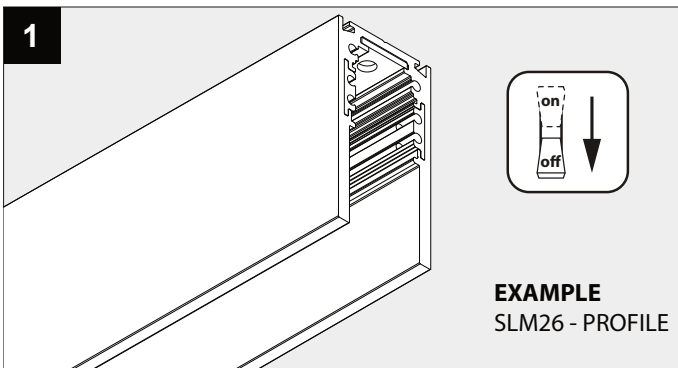

M20/M26H-DOT.COM WALLW. 02 HO DIM5

DEEL
PARTIE
TEIL
PART
PARTE
A

REQUIRED
SPM20 - PROFILE (**MAX 200W**)
or
SLM26 - PROFILE (**MAX 200W**)

DIMMING BY DALI	
U	48V-DC
P _o	10W

IP20
 Beschermtd tegen vaste voorwerpen die groter zijn dan 12 mm
 Protégé contre les objets solides de plus de 12 mm
 Geschützt gegen Festkörper größer als 12 mm
 Protected against solid objects greater than 12 mm
 Protegido contra objetos sólidos superiores a 12 mm
 Protetto contro oggetti solidi più grandi di 12 mm

Enkel geschikt voor toestellen op zeer lage spanning (minder dan 50 V-AC / 120 V-DC)
 Convient uniquement pour les produits à très basse tension (moins de 50 V-AC / 120 V-DC)
 Geeignet für Güter mit sehr niedriger Spannung (unter 50 V-AC / 120 V-DC)
 Only suited for goods at very low voltage (below 50 V-AC / 120 V-DC)
 Se recomienda únicamente para aquellos productos de tensión muy baja (menos de 50 V-AC / 120 V-DC)
 Vale unicamente per i prodotti a tensione molto bassa (inferiore a 50 V-AC / 120 V-DC)