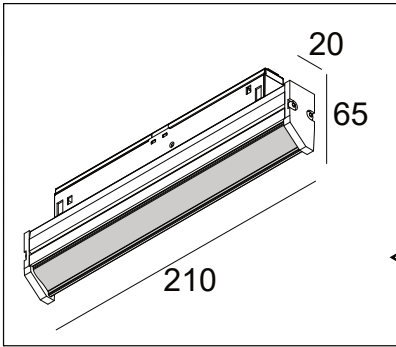

M20/M26H-DOT.COM WALLW. 02 HO DIM5

DEEL
PARTIE
TEIL
PART
PARTE
A

REQUIRED
SPM20 - PROFILE (**MAX 200W**)
or
SLM26 - PROFILE (**MAX 200W**)

DIMMING BY DALI	
U	48V-DC
P _o	10W

IP20
 Beschermtd tegen vaste voorwerpen die groter zijn dan 12 mm
 Protégé contre les objets solides de plus de 12 mm
 Geschützt gegen Festkörper größer als 12 mm
 Protected against solid objects greater than 12 mm
 Protegido contra objetos sólidos superiores a 12 mm
 Protetto contro oggetti solidi più grandi di 12 mm