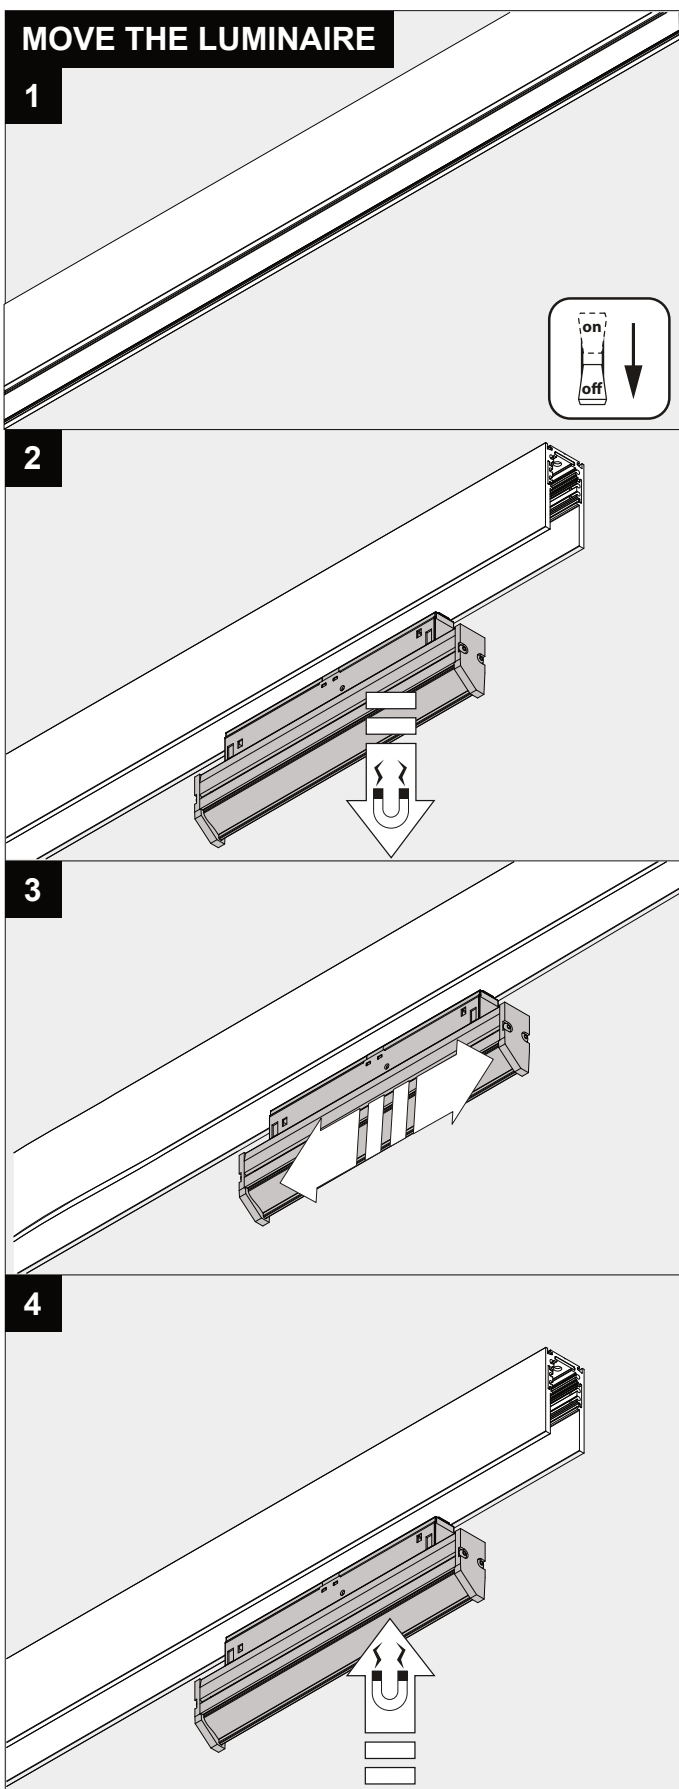

De verlichtingsbron van dit verlichtingstoestel zal enkel door de fabrikant of door de fabrikant aangestelde installateur vervangen worden.

La source lumière de cet appareil ne sera remplacée que par l'entreprise ou par un agent reconnu.

Das enthaltene Leuchtmittel sollte nur durch entsprechendes Fachpersonal ersetzt werden.

The light source contained in this luminaire shall only be replaced by the manufacturer or his service agent.

La fuente de iluminación que tiene esta luminaria sólo puede remplazarse por el fabricante o por un instalador autorizado.

La sorgente luminosa incorporata in questo apparecchio può essere sostituita solo dal produt tore, da un suo centro assistenza oppure da una persona in possesso della necessaria abilitazione.

This product contains a light source of energy efficiency class F
本产品包含能效等级为 F 的光源
Этот артикул содержит источник света с энергоэффективностью класса F
يحتوي هذا المنتج على مصدر ضوء ذو كفاءة الطاقة F

F

Dit product bevat een verlichtingsbron van energie-efficiëntieklasse F
Ce produit contient une source d'éclairage de classe d'efficacité énergétique F
Dieses Produkt enthält eine Lichtquelle der Energieeffizienzklasse F
Este producto contiene una fuente de iluminación de clase de eficiencia energética F
Questo prodotto contiene una fonte di illuminazione in classe di efficienza energetica F

Replaceable (LED only) light source by a professional
可由专业人士更换 (仅限于LED) 光源
Сменный (только светодиодный) источник света только квалифицированным персоналом

=

Verlichtingsbron (enkel LED) kan enkel vervangen worden door een professional
La source d'éclairage (uniquement LED) ne peut être remplacée que par un professionnel
Die Lichtquelle (nur LED) kann nur von einem Fachmann ausgetauscht werden
La fuente de iluminación (solo LED) y equipo de control solo puede ser reemplazada por un profesional
La fonte di illuminazione (solo LED) può essere sostituita solo da un professionista