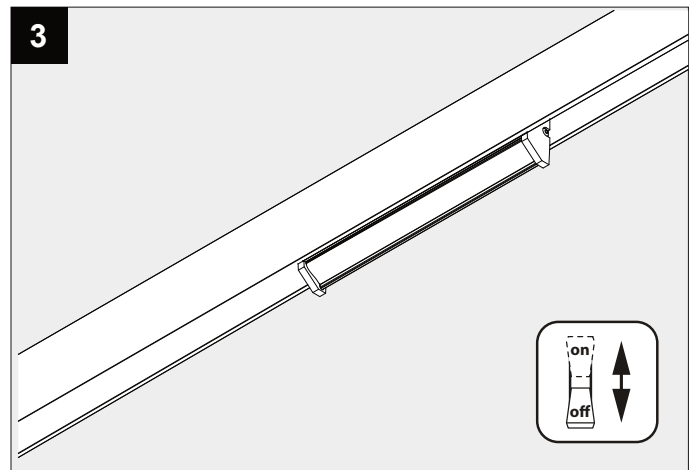

M20/M26H-DOT.COM WALLW. 02 HO DIM5

DEEL
PARTIE
TEIL
PART
PARTE
A

REQUIRED
SPM20 - PROFILE (**MAX 200W**)
or
SLM26 - PROFILE (**MAX 200W**)

DIMMING BY DALI	
U	48V-DC
P_o	10W

IP20
Beschermtd tegen vaste voorwerpen die groter zijn dan 12 mm
Protégé contre les objets solides de plus de 12 mm
Geschützt gegen Festkörper größer als 12 mm
Protected against solid objects greater than 12 mm
Protegido contra objetos sólidos superiores a 12 mm
Protetto contro oggetti solidi più grandi di 12 mm

Enkel geschikt voor toestellen op zeer lage spanning (minder dan 50 V-AC / 120 V-DC)
Convient uniquement pour les produits à très basse tension (moins de 50 V-AC / 120 V-DC)
Geeignet für Güter mit sehr niedriger Spannung (unter 50 V-AC / 120 V-DC)
Only suited for goods at very low voltage (below 50 V-AC / 120 V-DC)
Se recomienda únicamente para aquellos productos de tensión muy baja (menos de 50 V-AC / 120 V-DC)
Vale unicamente per i prodotti a tensione molto bassa (inferiore a 50 V-AC / 120 V-DC)