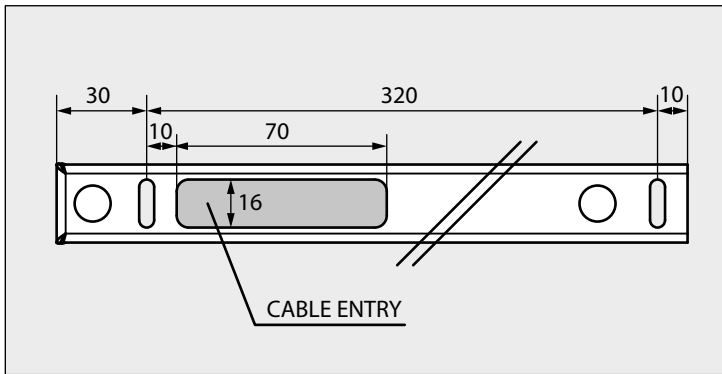

**SLM26L - POWERBOX 48V-DC / 96W**

DEEL  
PARTIE  
TEIL  
PART  
PARTE  
PARTE

**A**

**REQUIRED**  
**SLM26L - PROFILE**      **23358 0000**

**U**      **220-240V**

 **IP20**  
 Beschermd tegen vaste voorwerpen die groter zijn dan 12 mm  
 Protégé contre les objets solides de plus de 12 mm  
 Geschützt gegen Festkörper größer als 12 mm  
 Protected against solid objects greater than 12 mm  
 Protegido contra objetos sólidos superiores a 12 mm  
 Protetto contro oggetti solidi più grandi di 12 mm