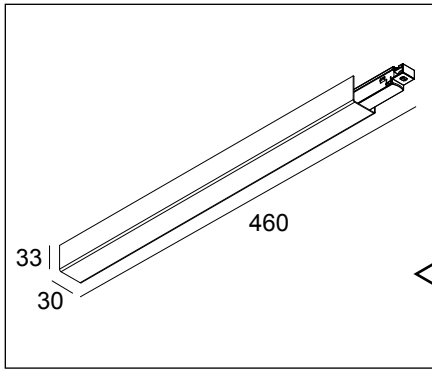

**SLM26L - POWERBOX 48V-DC / 96W**

DEEL  
PARTIE  
TEIL  
PART  
PARTE  
PARTE

**A**

**REQUIRED**  
**SLM26L - PROFILE**      **23358 0000**

**U**      **220-240V**

 **IP20**  
 Beschermd tegen vaste voorwerpen die groter zijn dan 12 mm  
 Protégé contre les objets solides de plus de 12 mm  
 Geschützt gegen Festkörper größer als 12 mm  
 Protected against solid objects greater than 12 mm  
 Protegido contra objetos sólidos superiores a 12 mm  
 Protetto contro oggetti solidi più grandi di 12 mm