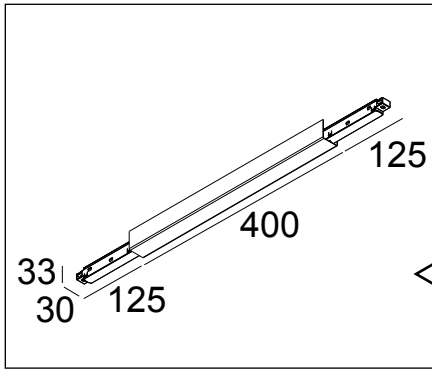

SLM26L - MID POWERBOX 48V-DC / 96W

DEEL
PARTIE
TEIL
PART
PARTE
PARTE

A

IP20
 Beschermd tegen vaste voorwerpen die groter zijn dan 12 mm
 Protégé contre les objets solides de plus de 12 mm
 Geschützt gegen Festkörper größer als 12 mm
 Protected against solid objects greater than 12 mm
 Protegido contra objetos sólidos superiores a 12 mm
 Protetto contro oggetti solidi più grandi di 12 mm