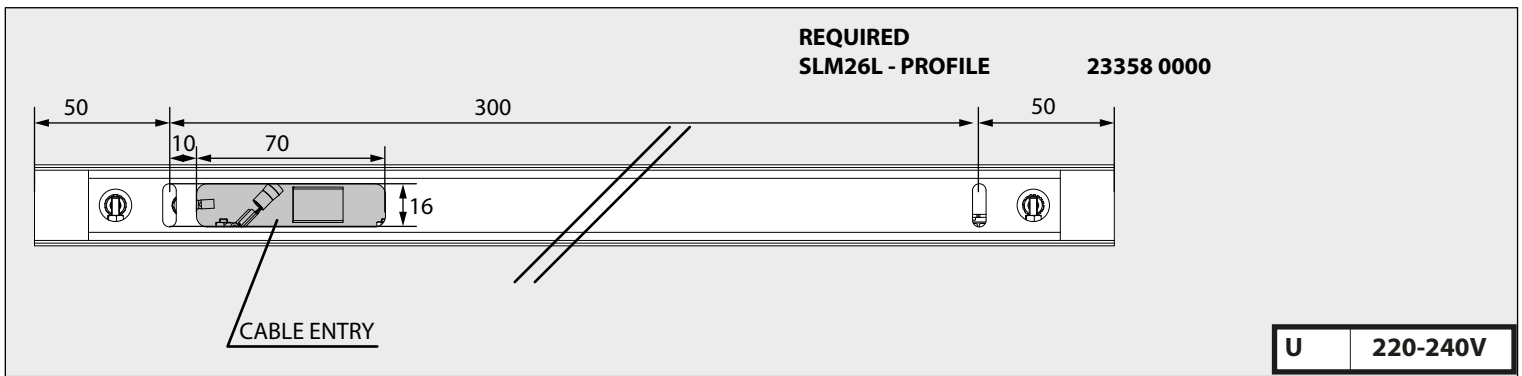

SLM26L - MID POWERBOX 48V-DC / 96W

DEEL
PARTIE
TEIL
PART
PARTE
PARTE

A

IP20
 Beschermd tegen vaste voorwerpen die groter zijn dan 12 mm
 Protégé contre les objets solides de plus de 12 mm
 Geschützt gegen Festkörper größer als 12 mm
 Protected against solid objects greater than 12 mm
 Protegido contra objetos sólidos superiores a 12 mm
 Protetto contro oggetti solidi più grandi di 12 mm

Warning Triangle
 Voorzien van aardingsaansluiting
 Avec mise à la terre
 Ausgerüst tet mit Erdungsanschluss
 Provided with grounding
 Con la toma de tierra
 Con presa a terra