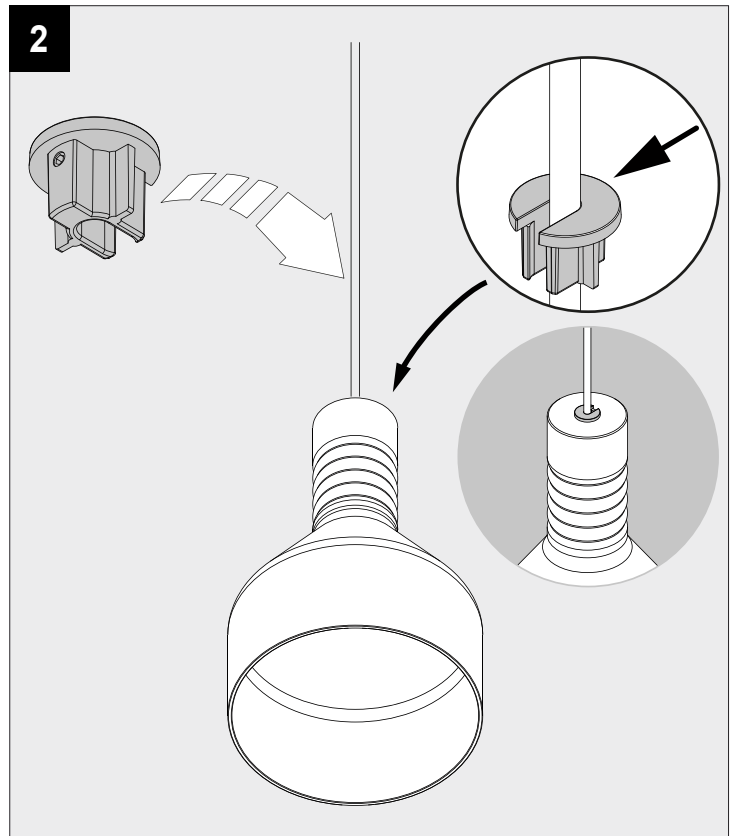

AVAILABLE COLORS

MILES C3 PINK	23934 9230
MILES C3 SMOKE	23935 9230
MILES C3 MIST	23936 9230
MILES C3 AMBER	23937 9230

P_o	7,1 W
I	350 mA
U_{typ}	20,2 V - DC

IP20

Beschermtd tegen vaste voorwerpen die groter zijn dan 12 mm
Protégé contre les objets solides de plus de 12 mm
Geschützt gegen Festkörper größer als 12 mm
Protected against solid objects greater than 12 mm
Protegido contra objetos sólidos superiores a 12 mm
Protetto contro oggetti solidi più grandi di 12 mm

Enkel geschikt voor toestellen op zeer lage spanning (minder dan 50 V-AC / 120 V-DC)
Convient uniquement pour les produits à très basse tension (moins de 50 V-AC / 120 V-DC)
Geeignet für Güter mit sehr niedriger Spannung (unter 50 V-AC / 120 V-DC)
Only suited for goods at very low voltage (below 50 V-AC / 120 V-DC)
Se recomienda únicamente para aquellos productos de tensión muy baja (menos de 50 V-AC / 120 V-DC)
Vale unicamente per i prodotti a tensione molto bassa (inferiore a 50 V-AC / 120 V-DC)