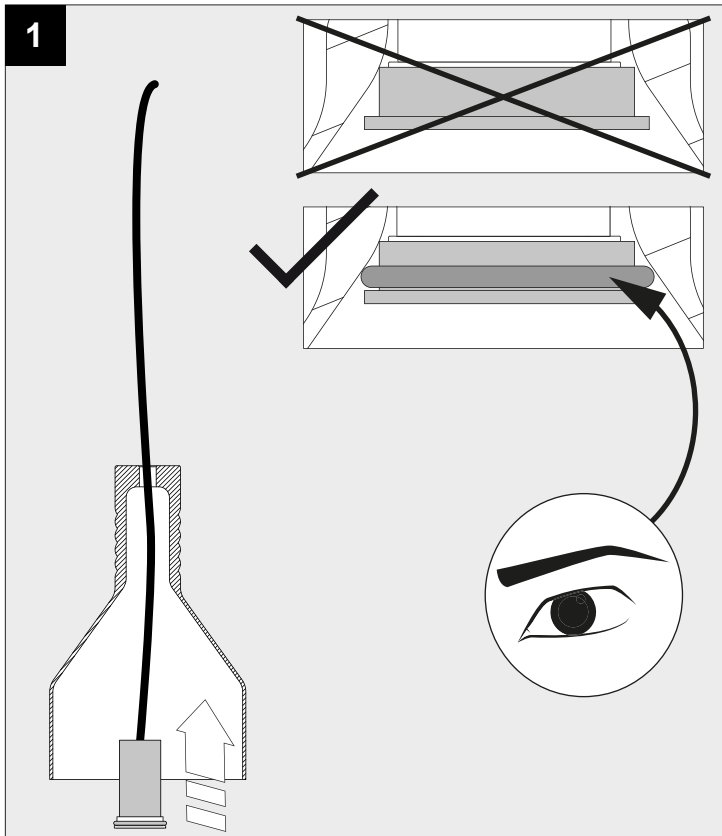

Enkel geschikt voor toestellen op zeer lage spanning (minder dan 50 V-AC / 120 V-DC)
 Convient uniquement pour les produits à très basse tension (moins de 50 V-AC / 120 V-DC)
 Geeignet für Güter mit sehr niedriger Spannung (unter 50 V-AC / 120 V-DC)
 Only suited for goods at very low voltage (below 50 V-AC / 120 V-DC)
 Se recomienda únicamente para aquellos productos de tensión muy baja (menos de 50 V-AC / 120 V-DC)
 Vale unicamente per i prodotti a tensione molto bassa (inferiore a 50 V-AC / 120 V-DC)