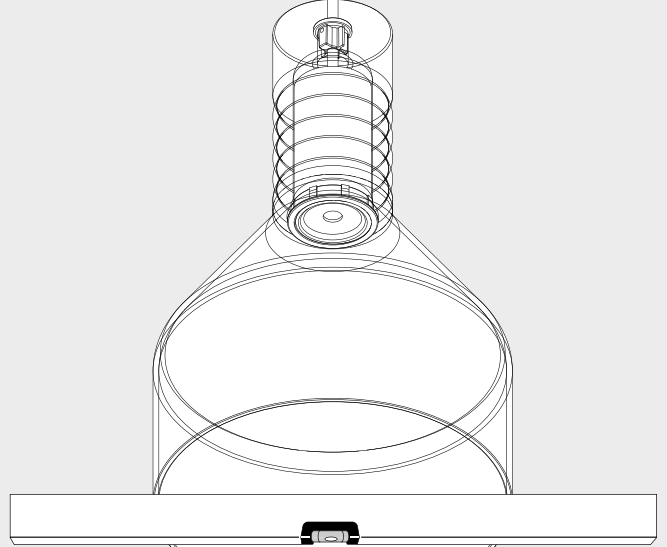

3

OPTIONAL

ACCESSORIES
MILES TUBE

23944 0010

4

REQUIRED

CEILING BASE 23943 0010

OR

POWERBOX 350mA DIM8 23942 0018

OR

MILES CEILING BASE 3L 23945 0010

OR

MILES CEILING BASE 3R 23945 0020

5

6