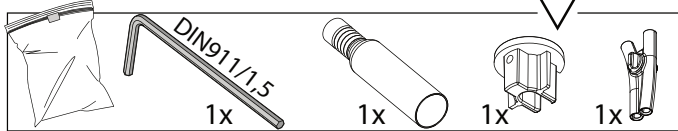

MILES C4

DEEL  
PARTIE  
TEIL  
PART  
PARTE  
PARTE **A**

REQUIRED		ACCESSORIES	
CEILING BASE	23943 0010	MILES TUBE	23944 0010
OR			
POWERBOX 350mA DIM8	23942 0018		
OR			
MILES CEILING BASE 3L	23945 0010		
OR			
MILES CEILING BASE 3R	23945 0020		