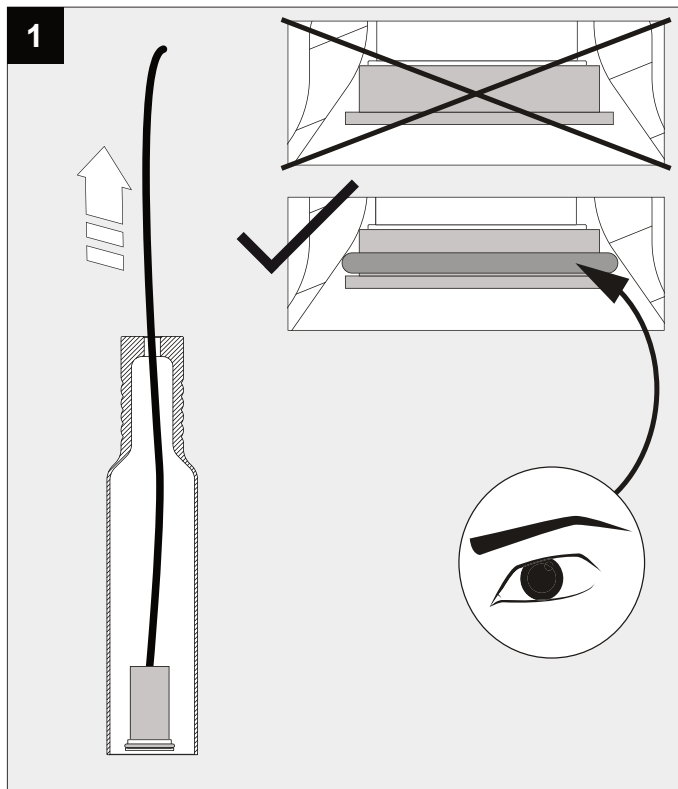

REQUIRED		ACCESSORIES	
CEILING BASE	23943 0010	MILES TUBE	23944 0010
OR			
POWERBOX 350mA DIM8	23942 0018		
OR			
MILES CEILING BASE 3L	23945 0010		
OR			
MILES CEILING BASE 3R	23945 0020		

AVAILABLE COLORS	
MILES C4 PINK	23938 9230
MILES C4 SMOKE	23939 9230
MILES C4 MIST	23940 9230
MILES C4 AMBER	23941 9230

P_o	7,1 W
I	350 mA
U_{typ}	20,2 V - DC