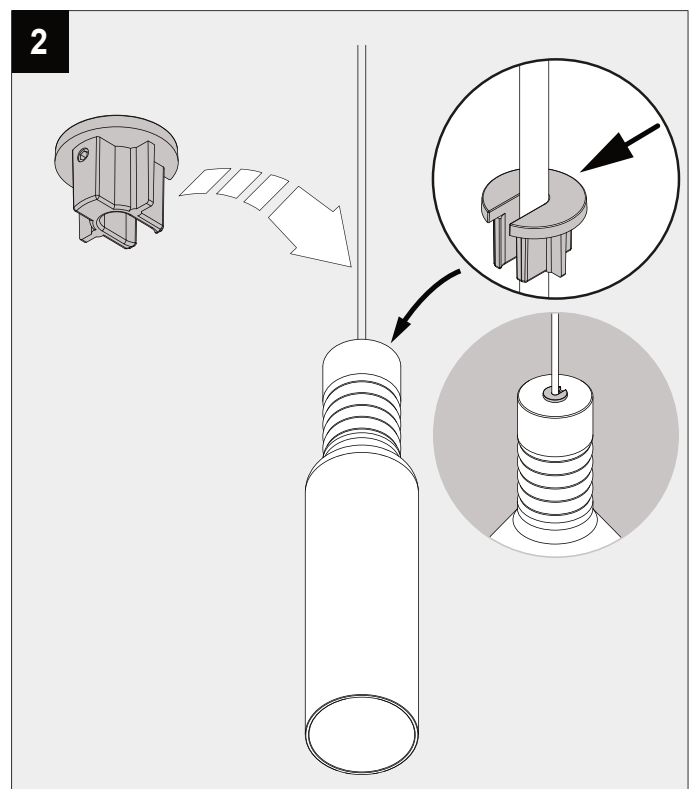

REQUIRED		ACCESSORIES	
CEILING BASE	23943 0010	MILES TUBE	23944 0010
OR			
POWERBOX 350mA DIM8	23942 0018		
OR			
MILES CEILING BASE 3L	23945 0010		
OR			
MILES CEILING BASE 3R	23945 0020		

AVAILABLE COLORS	
MILES C4 PINK	23938 9230
MILES C4 SMOKE	23939 9230
MILES C4 MIST	23940 9230
MILES C4 AMBER	23941 9230

P_o	7,1 W
I	350 mA
U_{typ}	20,2 V - DC