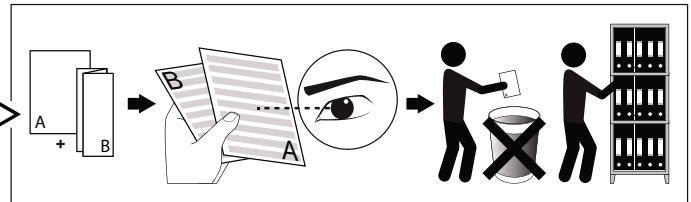

MILES C4

DEEL  
PARTIE  
TEIL  
PART  
PARTE  
PARTE **A**

REQUIRED		ACCESSORIES	
CEILING BASE	23943 0010	MILES TUBE	23944 0010
OR			
POWERBOX 350mA DIM8	23942 0018		
OR			
MILES CEILING BASE 3L	23945 0010		
OR			
MILES CEILING BASE 3R	23945 0020		