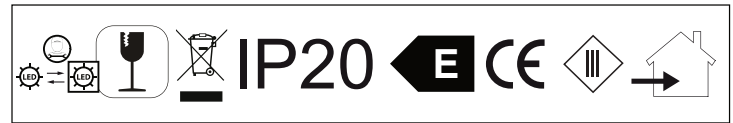

MILES C4

DEEL  
PARTIE  
TEIL  
PART  
PARTE  
PARTE **A**

REQUIRED		ACCESSORIES	
CEILING BASE	23943 0010	MILES TUBE	23944 0010
OR			
POWERBOX 350mA DIM8	23942 0018		
OR			
MILES CEILING BASE 3L	23945 0010		
OR			
MILES CEILING BASE 3R	23945 0020		