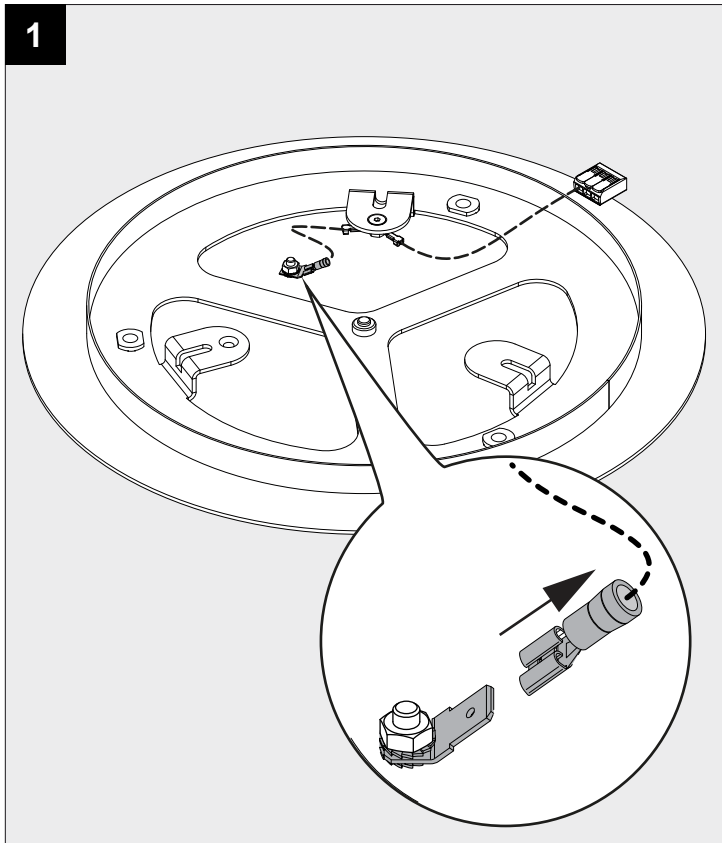

MILES CEILING BASE 3R

DEEL
PARTIE
TEIL
PART
PARTE
PARTE

A

IP20
 Beschermtd tegen vaste voorwerpen die groter zijn dan 12 mm
 Protégé contre les objets solides de plus de 12 mm
 Geschützt gegen Festkörper größer als 12 mm
 Protected against solid objects greater than 12 mm
 Protegido contra objetos sólidos superiores a 12 mm
 Protetto contro oggetti solidi più grandi di 12 mm

I
 Voorzien van aardingsaansluiting
 Avec mise à la terre
 Ausgerüst tet mit Erdungsanschluss
 Provided with grounding
 Con la toma de tierra
 Con presa a terra

De verlichtingsbron van dit verlichtingstoestel zal enkel door de fabrikant of door de fabrikant aangestelde installateur vervangen worden.