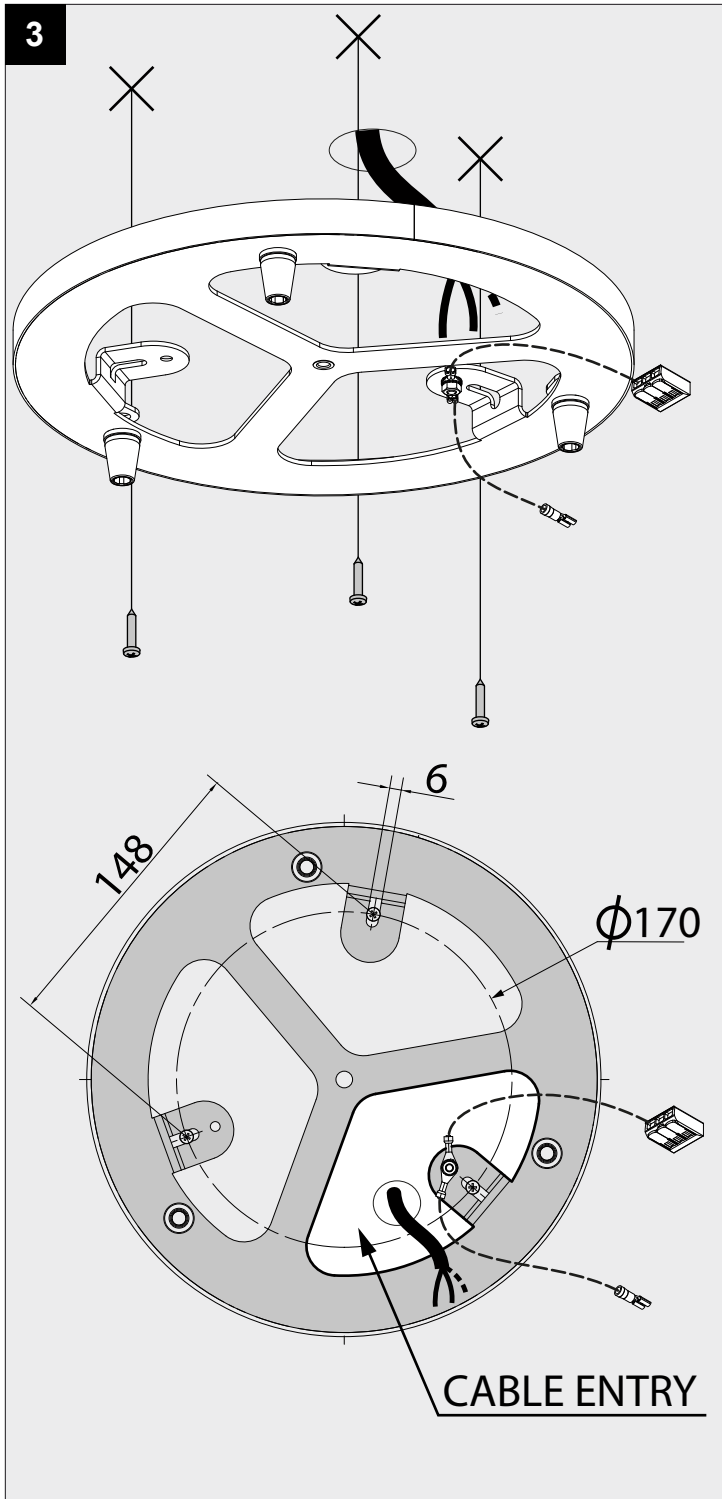

MILES CEILING BASE 3R

DEEL
PARTIE
TEIL
PART
PARTE
PARTE

A

IP20
 Beschermtd tegen vaste voorwerpen die groter zijn dan 12 mm
 Protégé contre les objets solides de plus de 12 mm
 Geschützt gegen Festkörper größer als 12 mm
 Protected against solid objects greater than 12 mm
 Protegido contra objetos sólidos superiores a 12 mm
 Protetto contro oggetti solidi più grandi di 12 mm

I
 Voorzien van aardingsaansluiting
 Avec mise à la terre
 Ausgerüst tet mit Erdungsanschluss
 Provided with grounding
 Con la toma de tierra
 Con presa a terra

De verlichtingsbron van dit verlichtingstoestel zal enkel door de fabrikant of door de fabrikant aangestelde installateur vervangen worden.