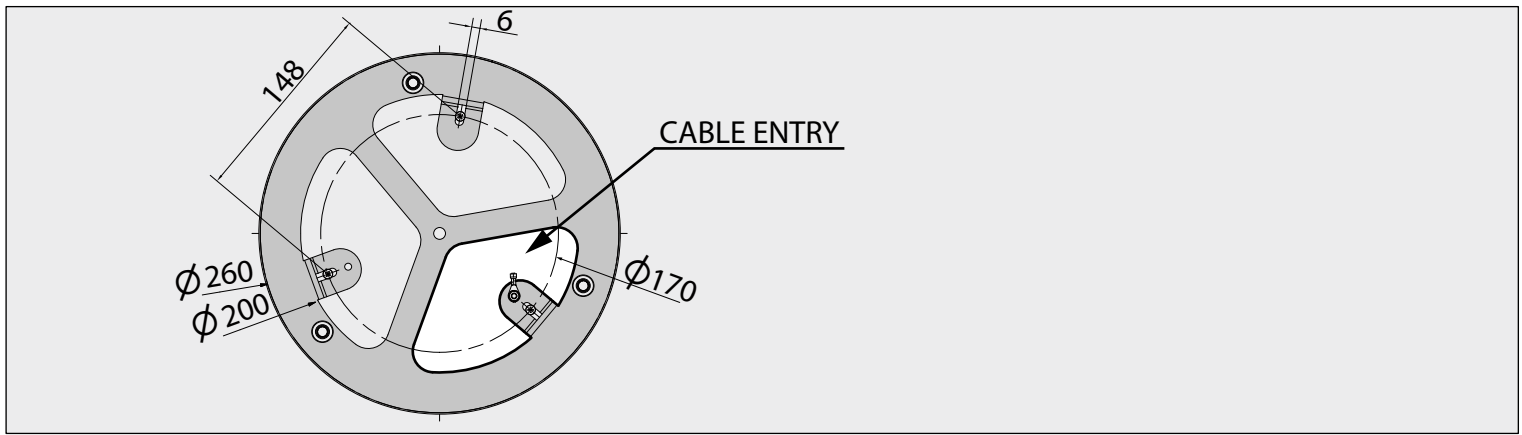

MILES CEILING BASE 3R

DEEL
PARTIE
TEIL
PART
PARTE
PARTE

A

IP20
 Beschermtd tegen vaste voorwerpen die groter zijn dan 12 mm
 Protégé contre les objets solides de plus de 12 mm
 Geschützt gegen Festkörper größer als 12 mm
 Protected against solid objects greater than 12 mm
 Protegido contra objetos sólidos superiores a 12 mm
 Protetto contro oggetti solidi più grandi di 12 mm