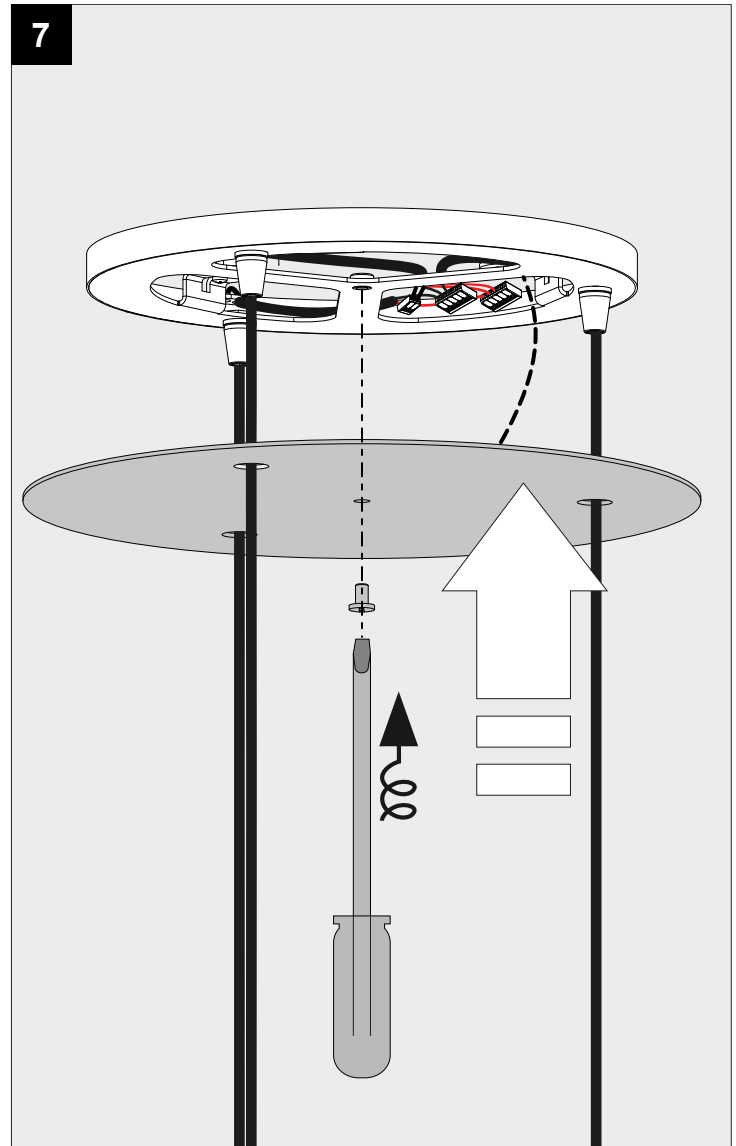

MILES CEILING BASE 3R

DEEL
PARTIE
TEIL
PART
PARTE
PARTE

A

IP20
 Beschermtd tegen vaste voorwerpen die groter zijn dan 12 mm
 Protégé contre les objets solides de plus de 12 mm
 Geschützt gegen Festkörper größer als 12 mm
 Protected against solid objects greater than 12 mm
 Protegido contra objetos sólidos superiores a 12 mm
 Protetto contro oggetti solidi più grandi di 12 mm

I
 Voorzien van aardingsaansluiting
 Avec mise à la terre
 Ausgerüst tet mit Erdungsanschluss
 Provided with grounding
 Con la toma de tierra
 Con presa a terra

De verlichtingsbron van dit verlichtingstoestel zal enkel door de fabrikant of door de fabrikant aangestelde installateur vervangen worden.