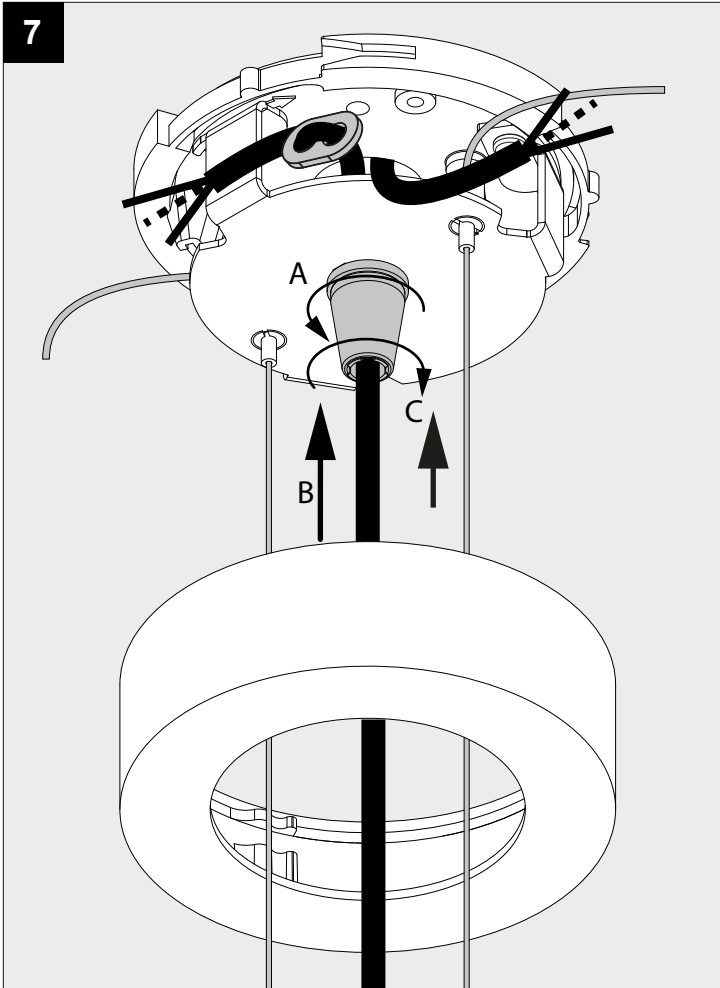

SOIREE SC 4075 E27

DEEL
PARTIE
TEIL
PART
PARTE
PARTE

A

P _o	T30/E27 LED / MAX 15W
U	100-240V

IP20

Beschermtd tegen vaste voorwerpen die groter zijn dan 12 mm
 Protégé contre les objets solides de plus de 12 mm
 Geschützt gegen Festkörper größer als 12 mm
 Protected against solid objects greater than 12 mm
 Protegido contra objetos sólidos superiores a 12 mm
 Protetto contro oggetti solidi più grandi di 12 mm

!

Voorzien van aardingsaansluiting
 Avec mise à la terre
 Ausgerüst tet mit Erdungsanschluss
 Provided with grounding
 Con la toma de tierra
 Con presa a terra

11

12

De verlichtingsbron van dit verlichtingstoestel zal enkel door de fabrikant of door de fabrikant aangestelde installateur vervangen worden.