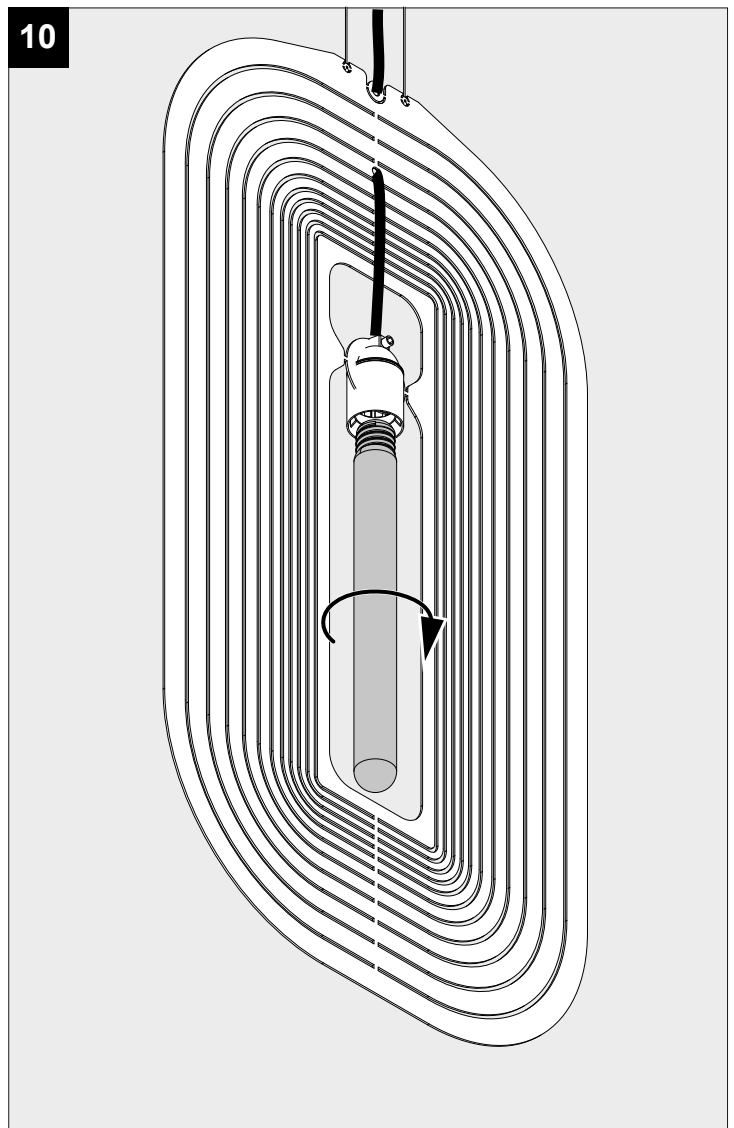

SOIREE SC 4075 E27

DEEL
PARTIE
TEIL
PART
PARTE
PARTE

A

P _o	T30/E27 LED / MAX 15W
U	100-240V

IP20

Beschermtd tegen vaste voorwerpen die groter zijn dan 12 mm
 Protégé contre les objets solides de plus de 12 mm
 Geschützt gegen Festkörper größer als 12 mm
 Protected against solid objects greater than 12 mm
 Protegido contra objetos sólidos superiores a 12 mm
 Protetto contro oggetti solidi più grandi di 12 mm

!

Voorzien van aardingsaansluiting
 Avec mise à la terre
 Ausgerüst tet mit Erdungsanschluss
 Provided with grounding
 Con la toma de tierra
 Con presa a terra

11

12

De verlichtingsbron van dit verlichtingstoestel zal enkel door de fabrikant of door de fabrikant aangestelde installateur vervangen worden.