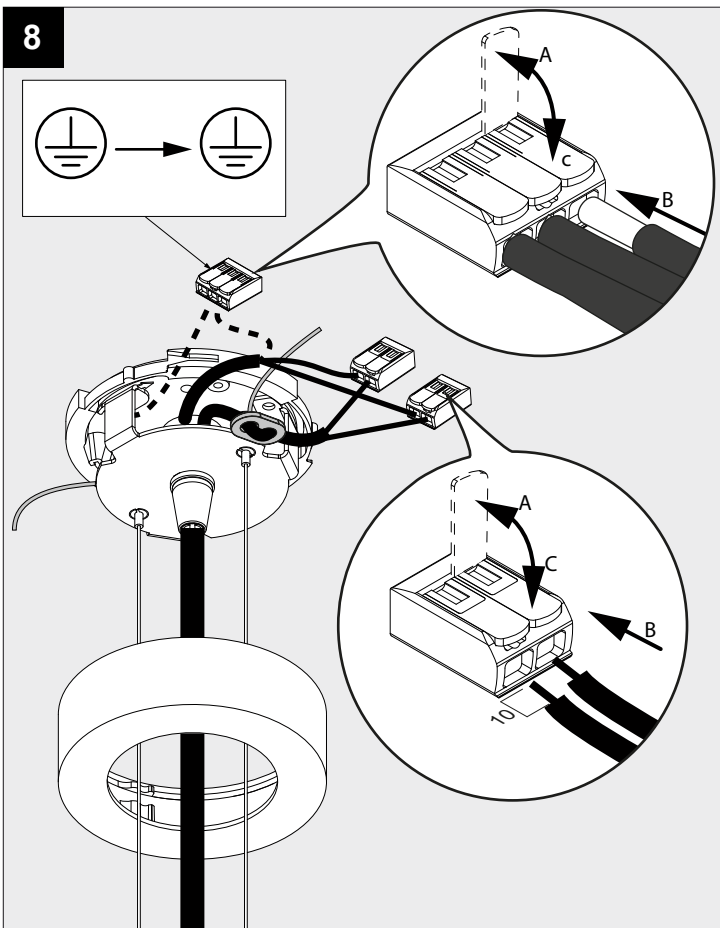

SOIREE SC 4075 E27

DEEL
PARTIE
TEIL
PART
PARTE
PARTE

A

P _o	T30/E27 LED / MAX 15W
U	100-240V

IP20

Beschermtd tegen vaste voorwerpen die groter zijn dan 12 mm
 Protégé contre les objets solides de plus de 12 mm
 Geschützt gegen Festkörper größer als 12 mm
 Protected against solid objects greater than 12 mm
 Protegido contra objetos sólidos superiores a 12 mm
 Protetto contro oggetti solidi più grandi di 12 mm

!

Voorzien van aardingsaansluiting
 Avec mise à la terre
 Ausgerüst tet mit Erdungsanschluss
 Provided with grounding
 Con la toma de tierra
 Con presa a terra

11

12

De verlichtingsbron van dit verlichtingstoestel zal enkel door de fabrikant of door de fabrikant aangestelde installateur vervangen worden.