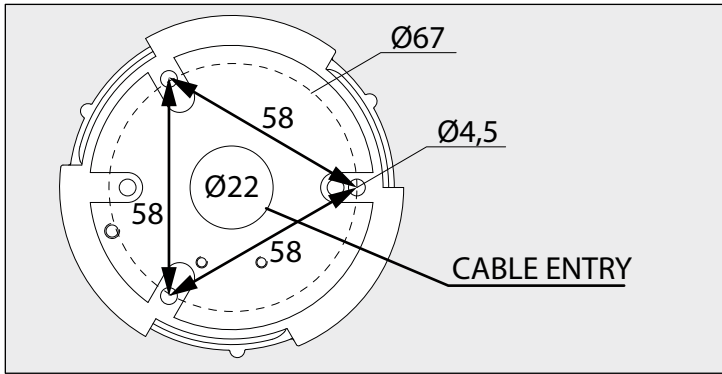

SOIREE SC 4075 E27

DEEL
PARTIE
TEIL
PART
PARTE
PARTE

A

P _o	T30/E27 LED / MAX 15W
U	100-240V

IP20

Beschermtd tegen vaste voorwerpen die groter zijn dan 12 mm
 Protégé contre les objets solides de plus de 12 mm
 Geschützt gegen Festkörper größer als 12 mm
 Protected against solid objects greater than 12 mm
 Protegido contra objetos sólidos superiores a 12 mm
 Protetto contro oggetti solidi più grandi di 12 mm