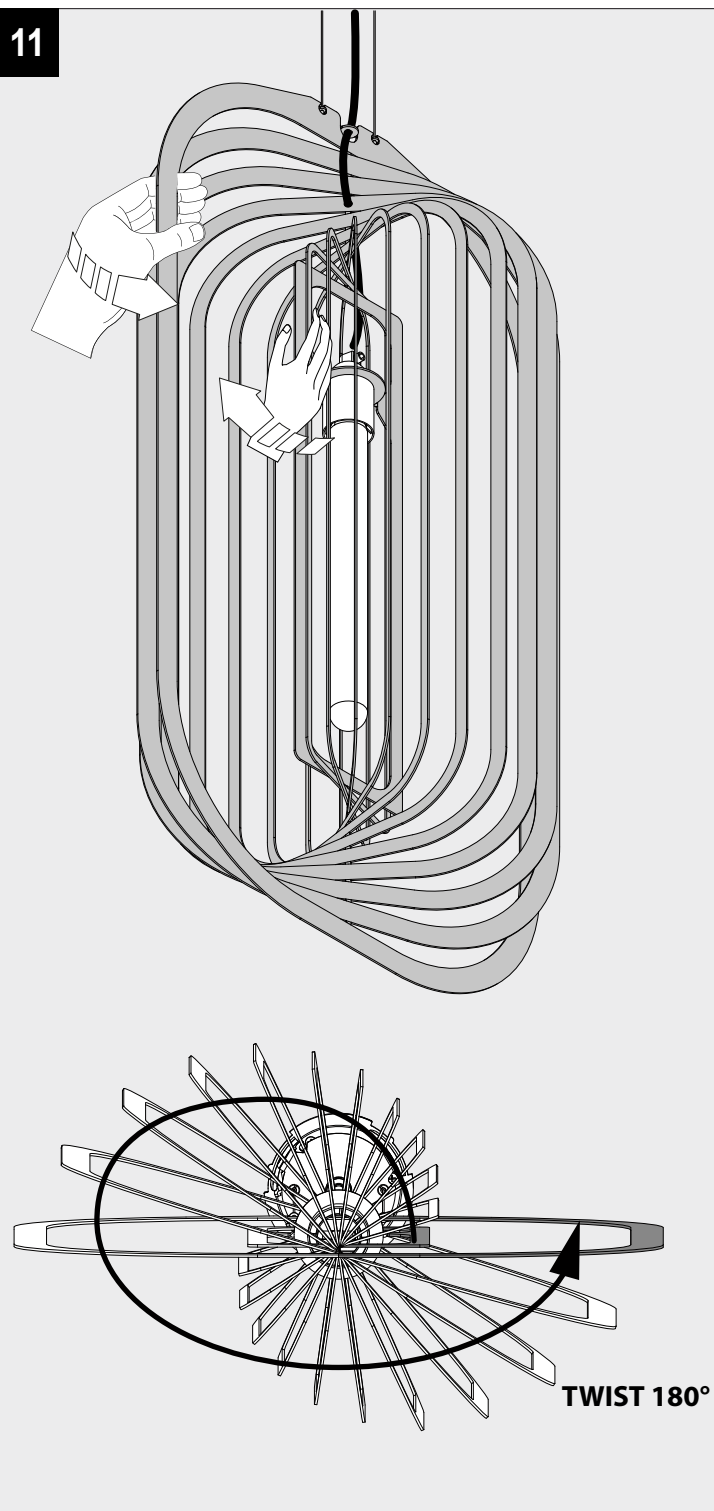

SOIREE SC 4075 E27

DEEL
PARTIE
TEIL
PART
PARTE
PARTE

A

P _o	T30/E27 LED / MAX 15W
U	100-240V

IP20

Beschermtd tegen vaste voorwerpen die groter zijn dan 12 mm
 Protégé contre les objets solides de plus de 12 mm
 Geschützt gegen Festkörper größer als 12 mm
 Protected against solid objects greater than 12 mm
 Protegido contra objetos sólidos superiores a 12 mm
 Protetto contro oggetti solidi più grandi di 12 mm

!

Voorzien van aardingsaansluiting
 Avec mise à la terre
 Ausgerüst tet mit Erdungsanschluss
 Provided with grounding
 Con la toma de tierra
 Con presa a terra

11

12

De verlichtingsbron van dit verlichtingstoestel zal enkel door de fabrikant of door de fabrikant aangestelde installateur vervangen worden.