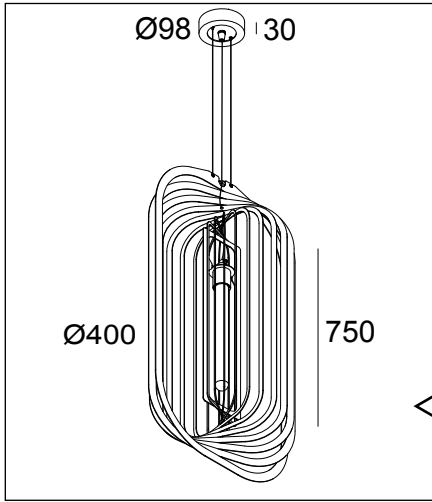

SOIREE SC 4075 E27

DEEL
PARTIE
TEIL
PART
PARTE
PARTE

A

P _o	T30/E27 LED / MAX 15W
U	100-240V

IP20

Beschermtd tegen vaste voorwerpen die groter zijn dan 12 mm
 Protégé contre les objets solides de plus de 12 mm
 Geschützt gegen Festkörper größer als 12 mm
 Protected against solid objects greater than 12 mm
 Protegido contra objetos sólidos superiores a 12 mm
 Protetto contro oggetti solidi più grandi di 12 mm