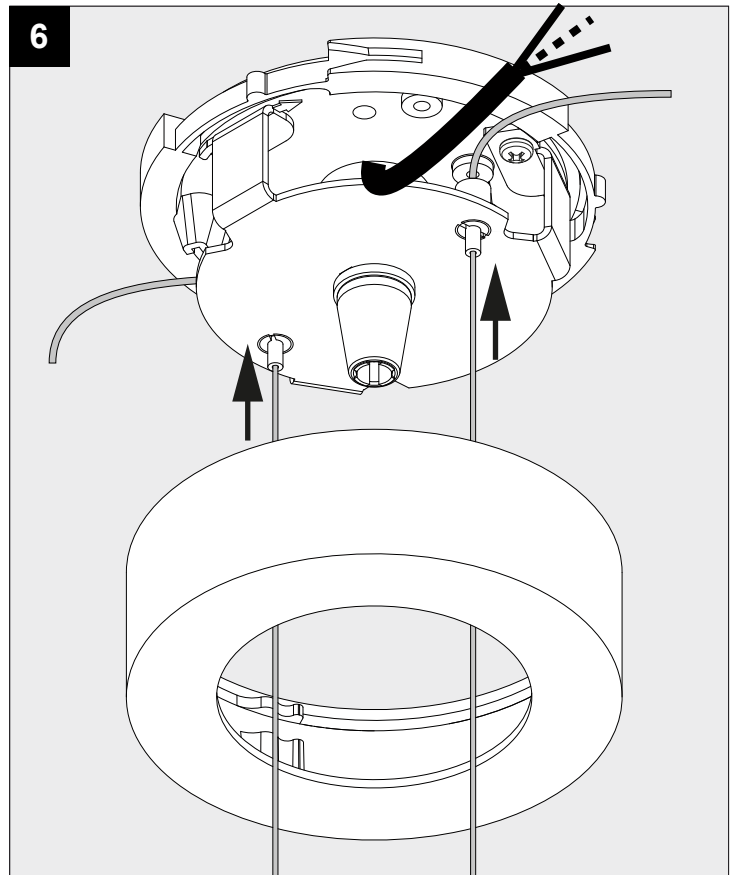

SOIREE SC 4075 E27

DEEL
PARTIE
TEIL
PART
PARTE
PARTE

A

P _o	T30/E27 LED / MAX 15W
U	100-240V

IP20

Beschermtd tegen vaste voorwerpen die groter zijn dan 12 mm
 Protégé contre les objets solides de plus de 12 mm
 Geschützt gegen Festkörper größer als 12 mm
 Protected against solid objects greater than 12 mm
 Protegido contra objetos sólidos superiores a 12 mm
 Protetto contro oggetti solidi più grandi di 12 mm

!

Voorzien van aardingsaansluiting
 Avec mise à la terre
 Ausgerüst tet mit Erdungsanschluss
 Provided with grounding
 Con la toma de tierra
 Con presa a terra

11

12

De verlichtingsbron van dit verlichtingstoestel zal enkel door de fabrikant of door de fabrikant aangestelde installateur vervangen worden.