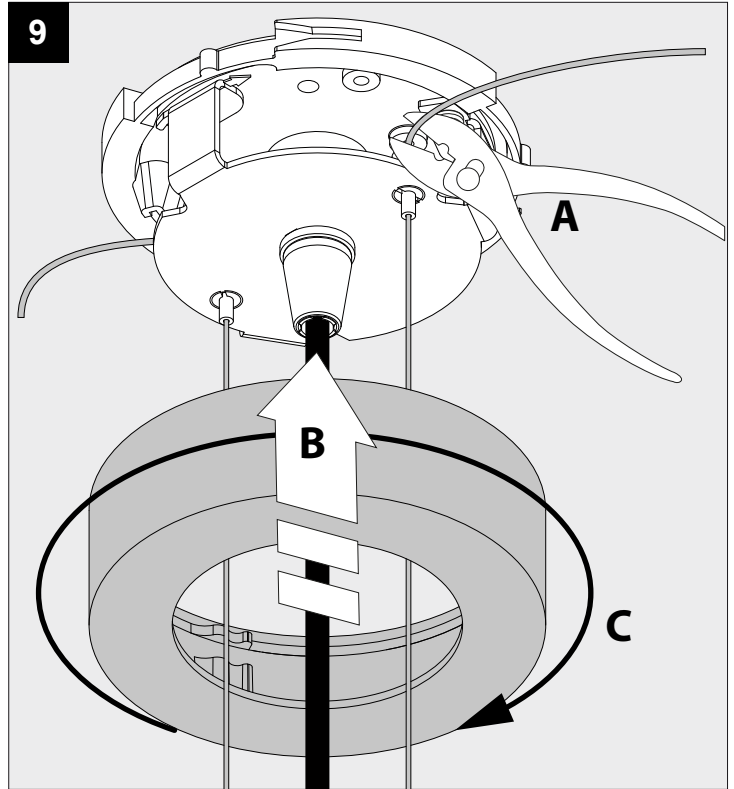

SOIREE SC 4075 E27

DEEL
PARTIE
TEIL
PART
PARTE
PARTE

A

P _o	T30/E27 LED / MAX 15W
U	100-240V

IP20

Beschermtd tegen vaste voorwerpen die groter zijn dan 12 mm
 Protégé contre les objets solides de plus de 12 mm
 Geschützt gegen Festkörper größer als 12 mm
 Protected against solid objects greater than 12 mm
 Protegido contra objetos sólidos superiores a 12 mm
 Protetto contro oggetti solidi più grandi di 12 mm

!

Voorzien van aardingsaansluiting
 Avec mise à la terre
 Ausgerüst tet mit Erdungsanschluss
 Provided with grounding
 Con la toma de tierra
 Con presa a terra

11

12

De verlichtingsbron van dit verlichtingstoestel zal enkel door de fabrikant of door de fabrikant aangestelde installateur vervangen worden.