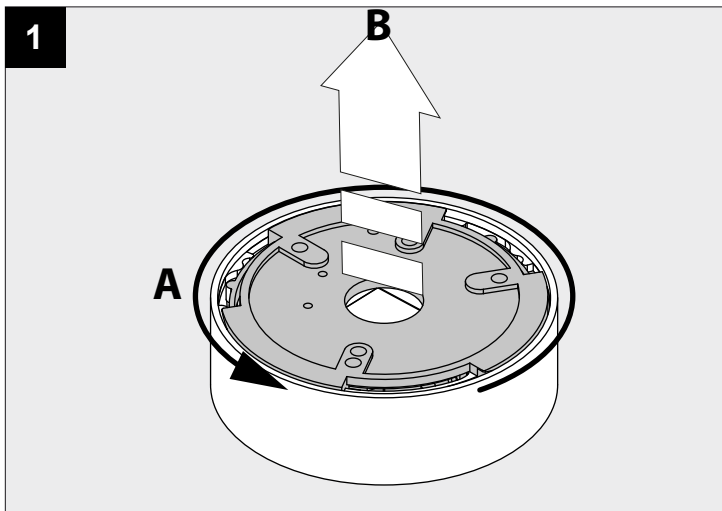

SOIREE SC 4075 E27

DEEL
PARTIE
TEIL
PART
PARTE
PARTE

A

P _o	T30/E27 LED / MAX 15W
U	100-240V

IP20

Beschermtd tegen vaste voorwerpen die groter zijn dan 12 mm
 Protégé contre les objets solides de plus de 12 mm
 Geschützt gegen Festkörper größer als 12 mm
 Protected against solid objects greater than 12 mm
 Protegido contra objetos sólidos superiores a 12 mm
 Protetto contro oggetti solidi più grandi di 12 mm

!

Voorzien van aardingsaansluiting
 Avec mise à la terre
 Ausgerüst tet mit Erdungsanschluss
 Provided with grounding
 Con la toma de tierra
 Con presa a terra

11

12

De verlichtingsbron van dit verlichtingstoestel zal enkel door de fabrikant of door de fabrikant aangestelde installateur vervangen worden.