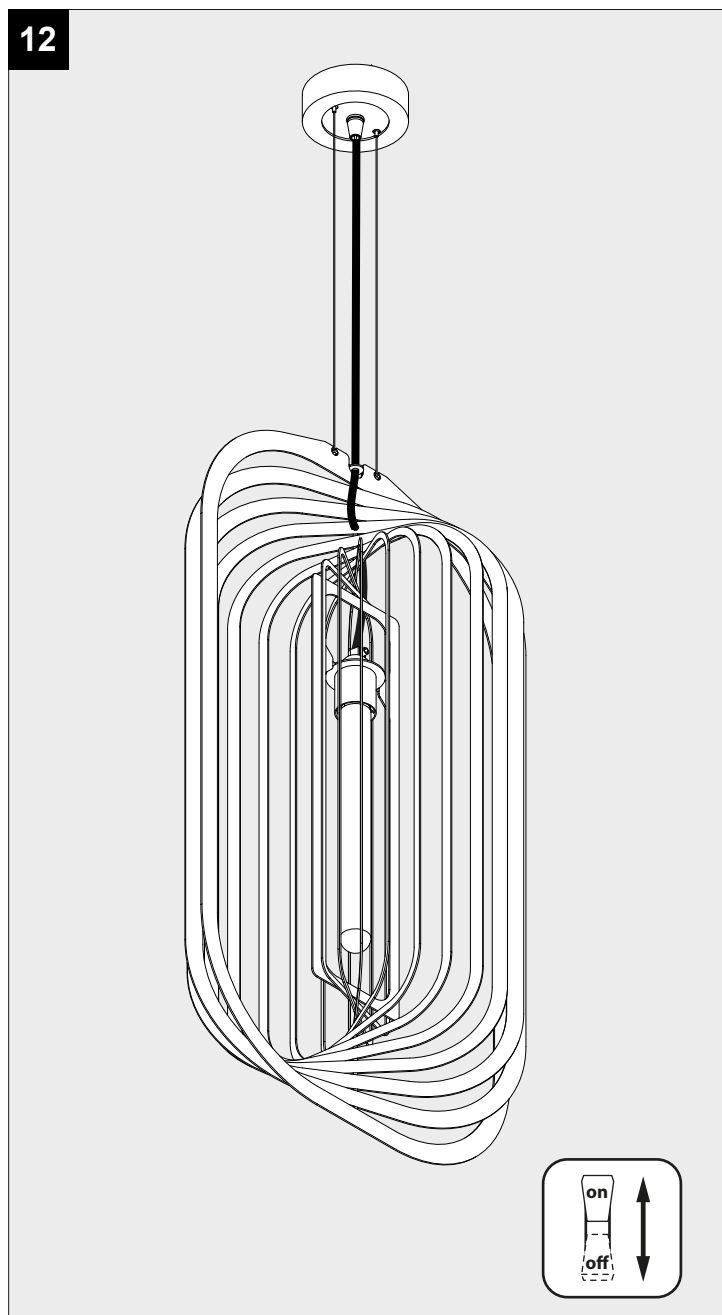

SOIREE SC 4075 E27

DEEL
PARTIE
TEIL
PART
PARTE
PARTE

A

P _o	T30/E27 LED / MAX 15W
U	100-240V

IP20

Beschermtd tegen vaste voorwerpen die groter zijn dan 12 mm
 Protégé contre les objets solides de plus de 12 mm
 Geschützt gegen Festkörper größer als 12 mm
 Protected against solid objects greater than 12 mm
 Protegido contra objetos sólidos superiores a 12 mm
 Protetto contro oggetti solidi più grandi di 12 mm

!

Voorzien van aardingsaansluiting
 Avec mise à la terre
 Ausgerüst tet mit Erdungsanschluss
 Provided with grounding
 Con la toma de tierra
 Con presa a terra

11

12

De verlichtingsbron van dit verlichtingstoestel zal enkel door de fabrikant of door de fabrikant aangestelde installateur vervangen worden.