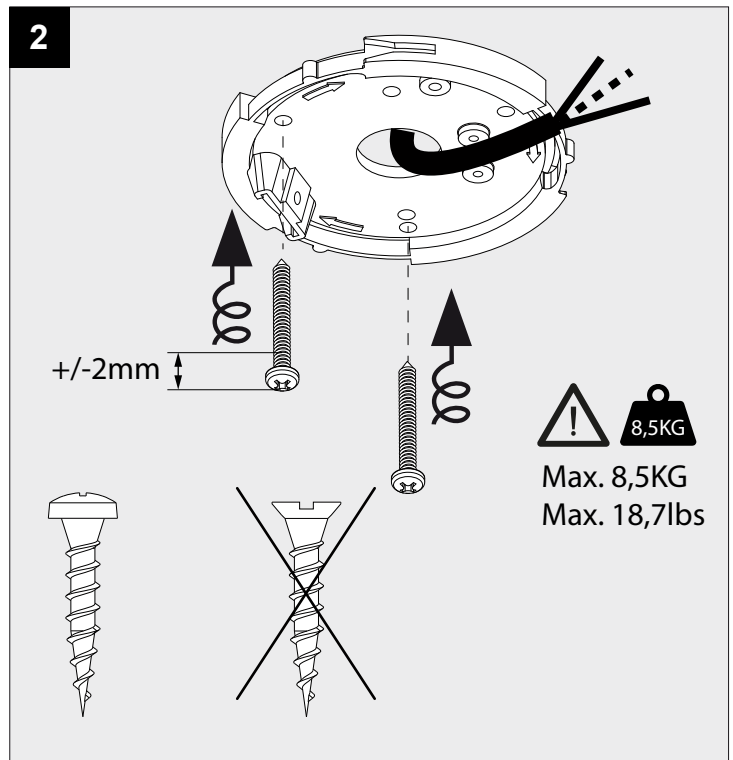

SOIREE SC 4075 E27

DEEL
PARTIE
TEIL
PART
PARTE
PARTE

A

P _o	T30/E27 LED / MAX 15W
U	100-240V

IP20

Beschermtd tegen vaste voorwerpen die groter zijn dan 12 mm
 Protégé contre les objets solides de plus de 12 mm
 Geschützt gegen Festkörper größer als 12 mm
 Protected against solid objects greater than 12 mm
 Protegido contra objetos sólidos superiores a 12 mm
 Protetto contro oggetti solidi più grandi di 12 mm

!

Voorzien van aardingsaansluiting
 Avec mise à la terre
 Ausgerüst tet mit Erdungsanschluss
 Provided with grounding
 Con la toma de tierra
 Con presa a terra

11

12

De verlichtingsbron van dit verlichtingstoestel zal enkel door de fabrikant of door de fabrikant aangestelde installateur vervangen worden.