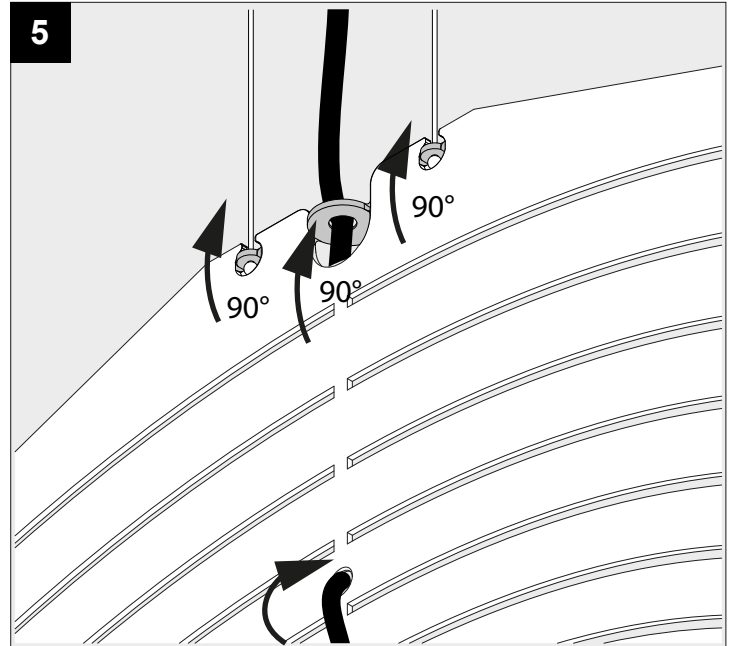

SOIREE SC 4075 E27

DEEL
PARTIE
TEIL
PART
PARTE
PARTE

A

P _o	T30/E27 LED / MAX 15W
U	100-240V

IP20

Beschermtd tegen vaste voorwerpen die groter zijn dan 12 mm
 Protégé contre les objets solides de plus de 12 mm
 Geschützt gegen Festkörper größer als 12 mm
 Protected against solid objects greater than 12 mm
 Protegido contra objetos sólidos superiores a 12 mm
 Protetto contro oggetti solidi più grandi di 12 mm

!

Voorzien van aardingsaansluiting
 Avec mise à la terre
 Ausgerüst tet mit Erdungsanschluss
 Provided with grounding
 Con la toma de tierra
 Con presa a terra

11

12

De verlichtingsbron van dit verlichtingstoestel zal enkel door de fabrikant of door de fabrikant aangestelde installateur vervangen worden.