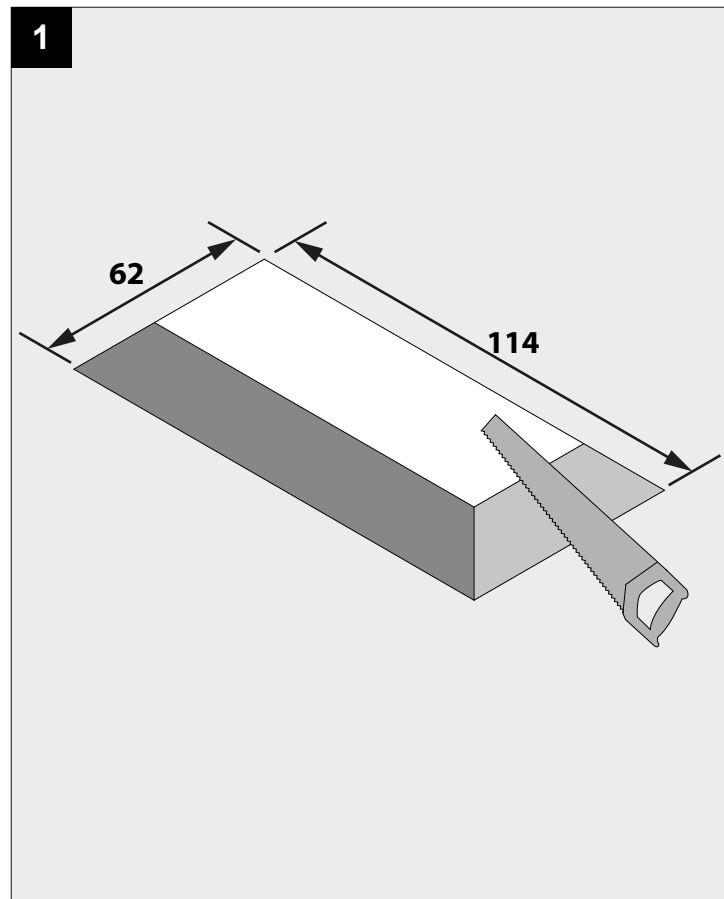

mm			
	A	62x114		X	
	B	75			
	C	67x125			
	D	MIN 12 - MAX 25			✓

IP20
Beschermtd tegen vaste voorwerpen die groter zijn dan 12 mm
Protégé contre les objets solides de plus de 12 mm
Geschützt gegen Festkörper größer als 12 mm
Protected against solid objects greater than 12 mm
Protegido contra objetos sólidos superiores a 12 mm
Protetto contro oggetti solidi più grandi di 12 mm

Enkel geschikt voor toestellen op zeer lage spanning (minder dan 50 V-AC / 120 V-DC)
Convient uniquement pour les produits à très basse tension (moins de 50 V-AC / 120 V-DC)
Geeignet für Güter mit sehr niedriger Spannung (unter 50 V-AC / 120 V-DC)
Only suited for goods at very low voltage (below 50 V-AC / 120 V-DC)
Se recomienda únicamente para aquellos productos de tensión muy baja (menos de 50 V-AC / 120 V-DC)
Vale unicamente per i prodotti a tensione molto bassa (inferiore a 50 V-AC / 120 V-DC)