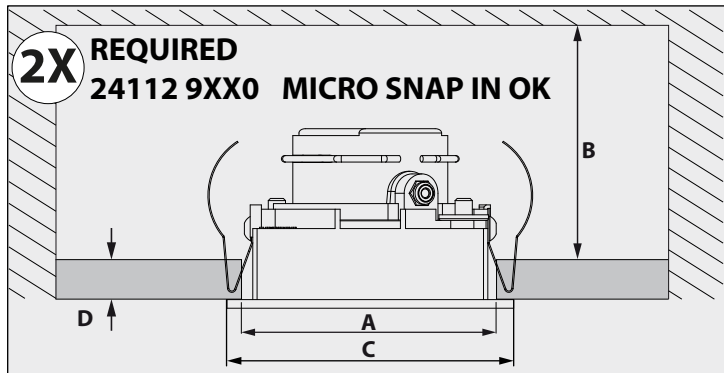

MICROGRID IN 2 FRAME

DEEL
PARTIE
TEIL
PART
PARTE
PARTE **A**

		mm			
	A	62x114		X	
	B	75			
	C	67x125			
	D	MIN 12 - MAX 25			✓

IP20
 Beschermtd tegen vaste voorwerpen die groter zijn dan 12 mm
 Protégé contre les objets solides de plus de 12 mm
 Geschützt gegen Festkörper größer als 12 mm
 Protected against solid objects greater than 12 mm
 Protegido contra objetos sólidos superiores a 12 mm
 Protetto contro oggetti solidi più grandi di 12 mm

Enkel geschikt voor toestellen op zeer lage spanning (minder dan 50 V-AC / 120 V-DC)
 Convient uniquement pour les produits à très basse tension (moins de 50 V-AC / 120 V-DC)
 Geeignet für Güter mit sehr niedriger Spannung (unter 50 V-AC / 120 V-DC)
 Only suited for goods at very low voltage (below 50 V-AC / 120 V-DC)
 Se recomienda únicamente para aquellos productos de tensión muy baja (menos de 50 V-AC / 120 V-DC)
 Vale unicamente per i prodotti a tensione molto bassa (inferiore a 50 V-AC / 120 V-DC)