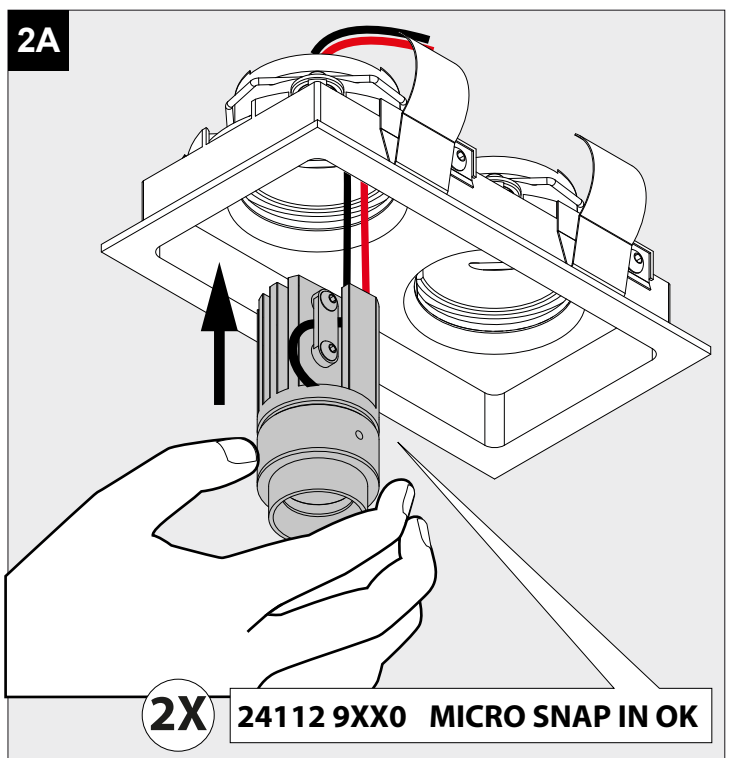

Toestel niet geschikt om te worden afgedekt met thermische isolatie.
Luminaires non appropriées pour recouvrement d'un matériau isolant thermique.
Das Gerät/Die Leuchte darf nicht abgedeckt werden mit thermischer Isolation.
Luminare not suitable for covering with insulating material.
Luminaria no apta para cubrir con material aislante.
Apparecchio non adatto per essere coperto da materiale isolante.