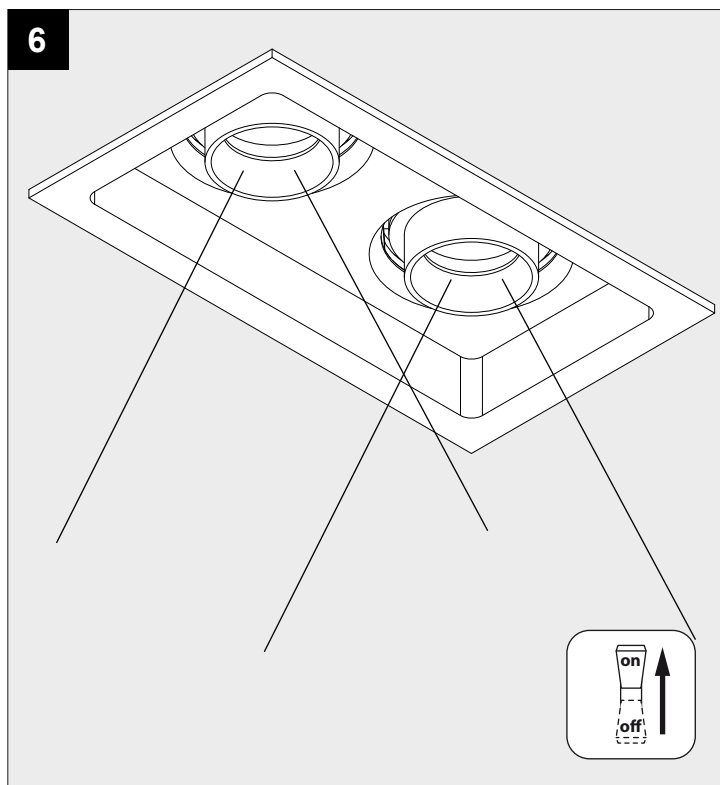

De verlichtingsbron van dit verlichtingstoestel zal enkel door de fabrikant of door de fabrikant aangestelde installateur vervangen worden.

La source lumière de cet appareil ne sera remplacée que par l'entreprise ou par un agent reconnu.

Das enthaltene Leuchtmittel sollte nur durch entsprechendes Fachpersonal ersetzt werden.

The light source contained in this luminaire shall only be replaced by the manufacturer or his service agent.

La fuente de iluminación que tiene esta luminaria sólo puede remplazarse por el fabricante o por un instalador autorizado.

La sorgente luminosa incorporata in questo apparecchio può essere sostituita solo dal produttore, da un suo centro assistenza oppure da una persona in possesso della necessaria abilitazione.