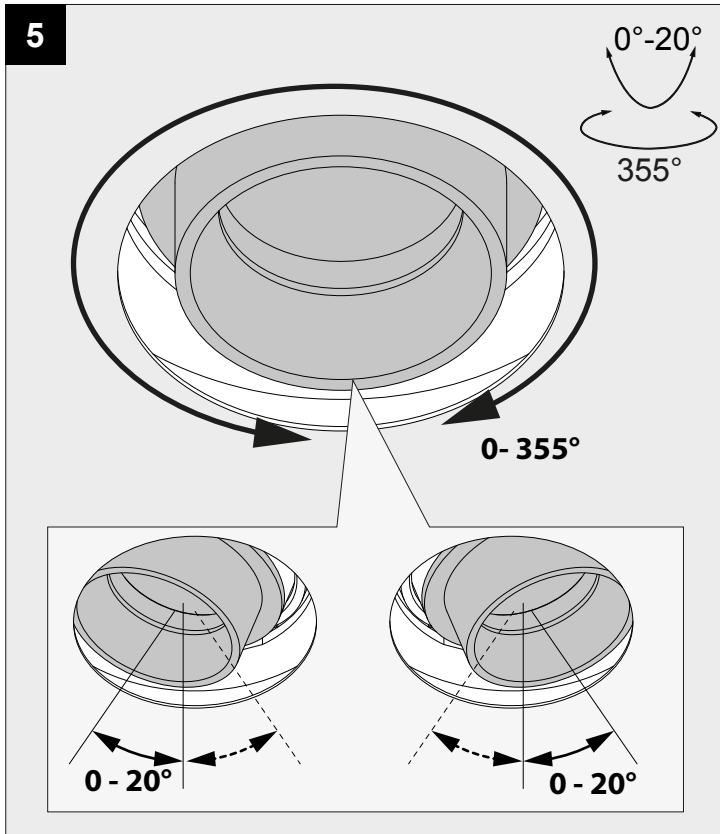

De verlichtingsbron van dit verlichtingstoestel zal enkel door de fabrikant of door de fabrikant aangestelde installateur vervangen worden.

La source lumière de cet appareil ne sera remplacée que par l'entreprise ou par un agent reconnu.

Das enthaltene Leuchtmittel sollte nur durch entsprechendes Fachpersonal ersetzt werden.

The light source contained in this luminaire shall only be replaced by the manufacturer or his service agent.

La fuente de iluminación que tiene esta luminaria sólo puede remplazarse por el fabricante o por un instalador autorizado.

La sorgente luminosa incorporata in questo apparecchio può essere sostituita solo dal produttore, da un suo centro assistenza oppure da una persona in possesso della necessaria abilitazione.