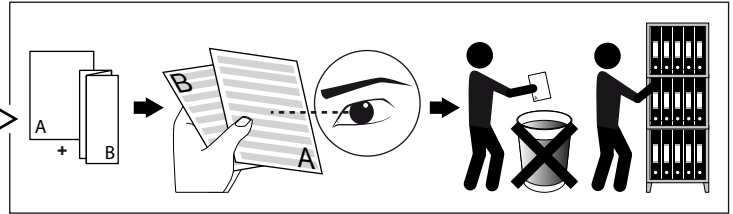

iMAX II TUBE ROUND IP

DEEL
PARTIE
TEIL
PART
PARTE
PARTE

A

IP54
 Beschermtd tegen stof - Spatwatervast
 Protégé contre les poussières - Protégé contre les projections d'eau
 Staubgeschützt - Geschützt gegen Spritzwasser
 Dust-protected - Protected against splashing water
 Protegido contra el polvo - Protegido contra salpicaduras de agua
 Protetto contro la polvere - Protetto contro gli schizzi d'acqua